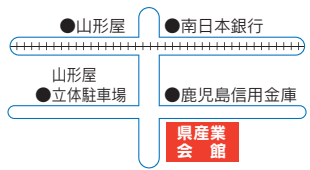

〈特産品の問い合わせ先〉 鹿児島ブランドショップ

【場所】
鹿児島市名山町9-1 鹿児島県産業会館1F
☎099(225)6120 FAX 099(223)0755
【営業時間】午前9時~午後6時
【休休日】年末年始