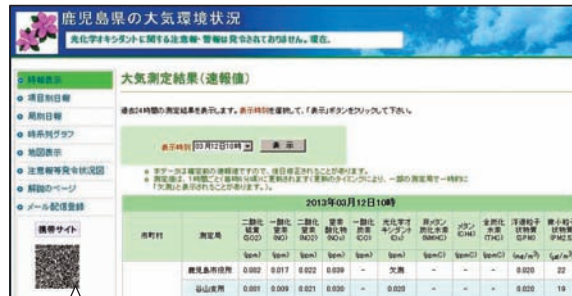

- ・ 現代アート、音楽体験
- ・ 霧島温泉郷などに展示された芸術作品を鑑賞しながらの散策
- ・ 周辺観光施設などでの体験プログラムや特典の提供
- ・ 飲食店、ホテルなどでの期間限定のグルメ
- ・ アートイベントの開催 など

【期間】6月30日(日)まで開催中

※詳しくは、県観光サイト「本物。の旅かごしま」をご覧ください。

問い合わせ先 県庁観光課 ☎099(286)3008

大気環境についてお知らせしています

県では、ホームページで微小粒子状物質(PM2.5)や光化学オキシダント(Ox)などの大気汚染物質について測定値をリアルタイムで公表しています。

4月から5月ごろは、PM2.5や光化学オキシダントの測定値が高くなるおそれがあるため、ご注意ください。

ホームページでは、1時間ごとの測定結果を数値や時系列のグラフで見ることができます。

鹿児島県の大気環境状況

問い合わせ先 県庁環境保全課 ☎099(286)2627