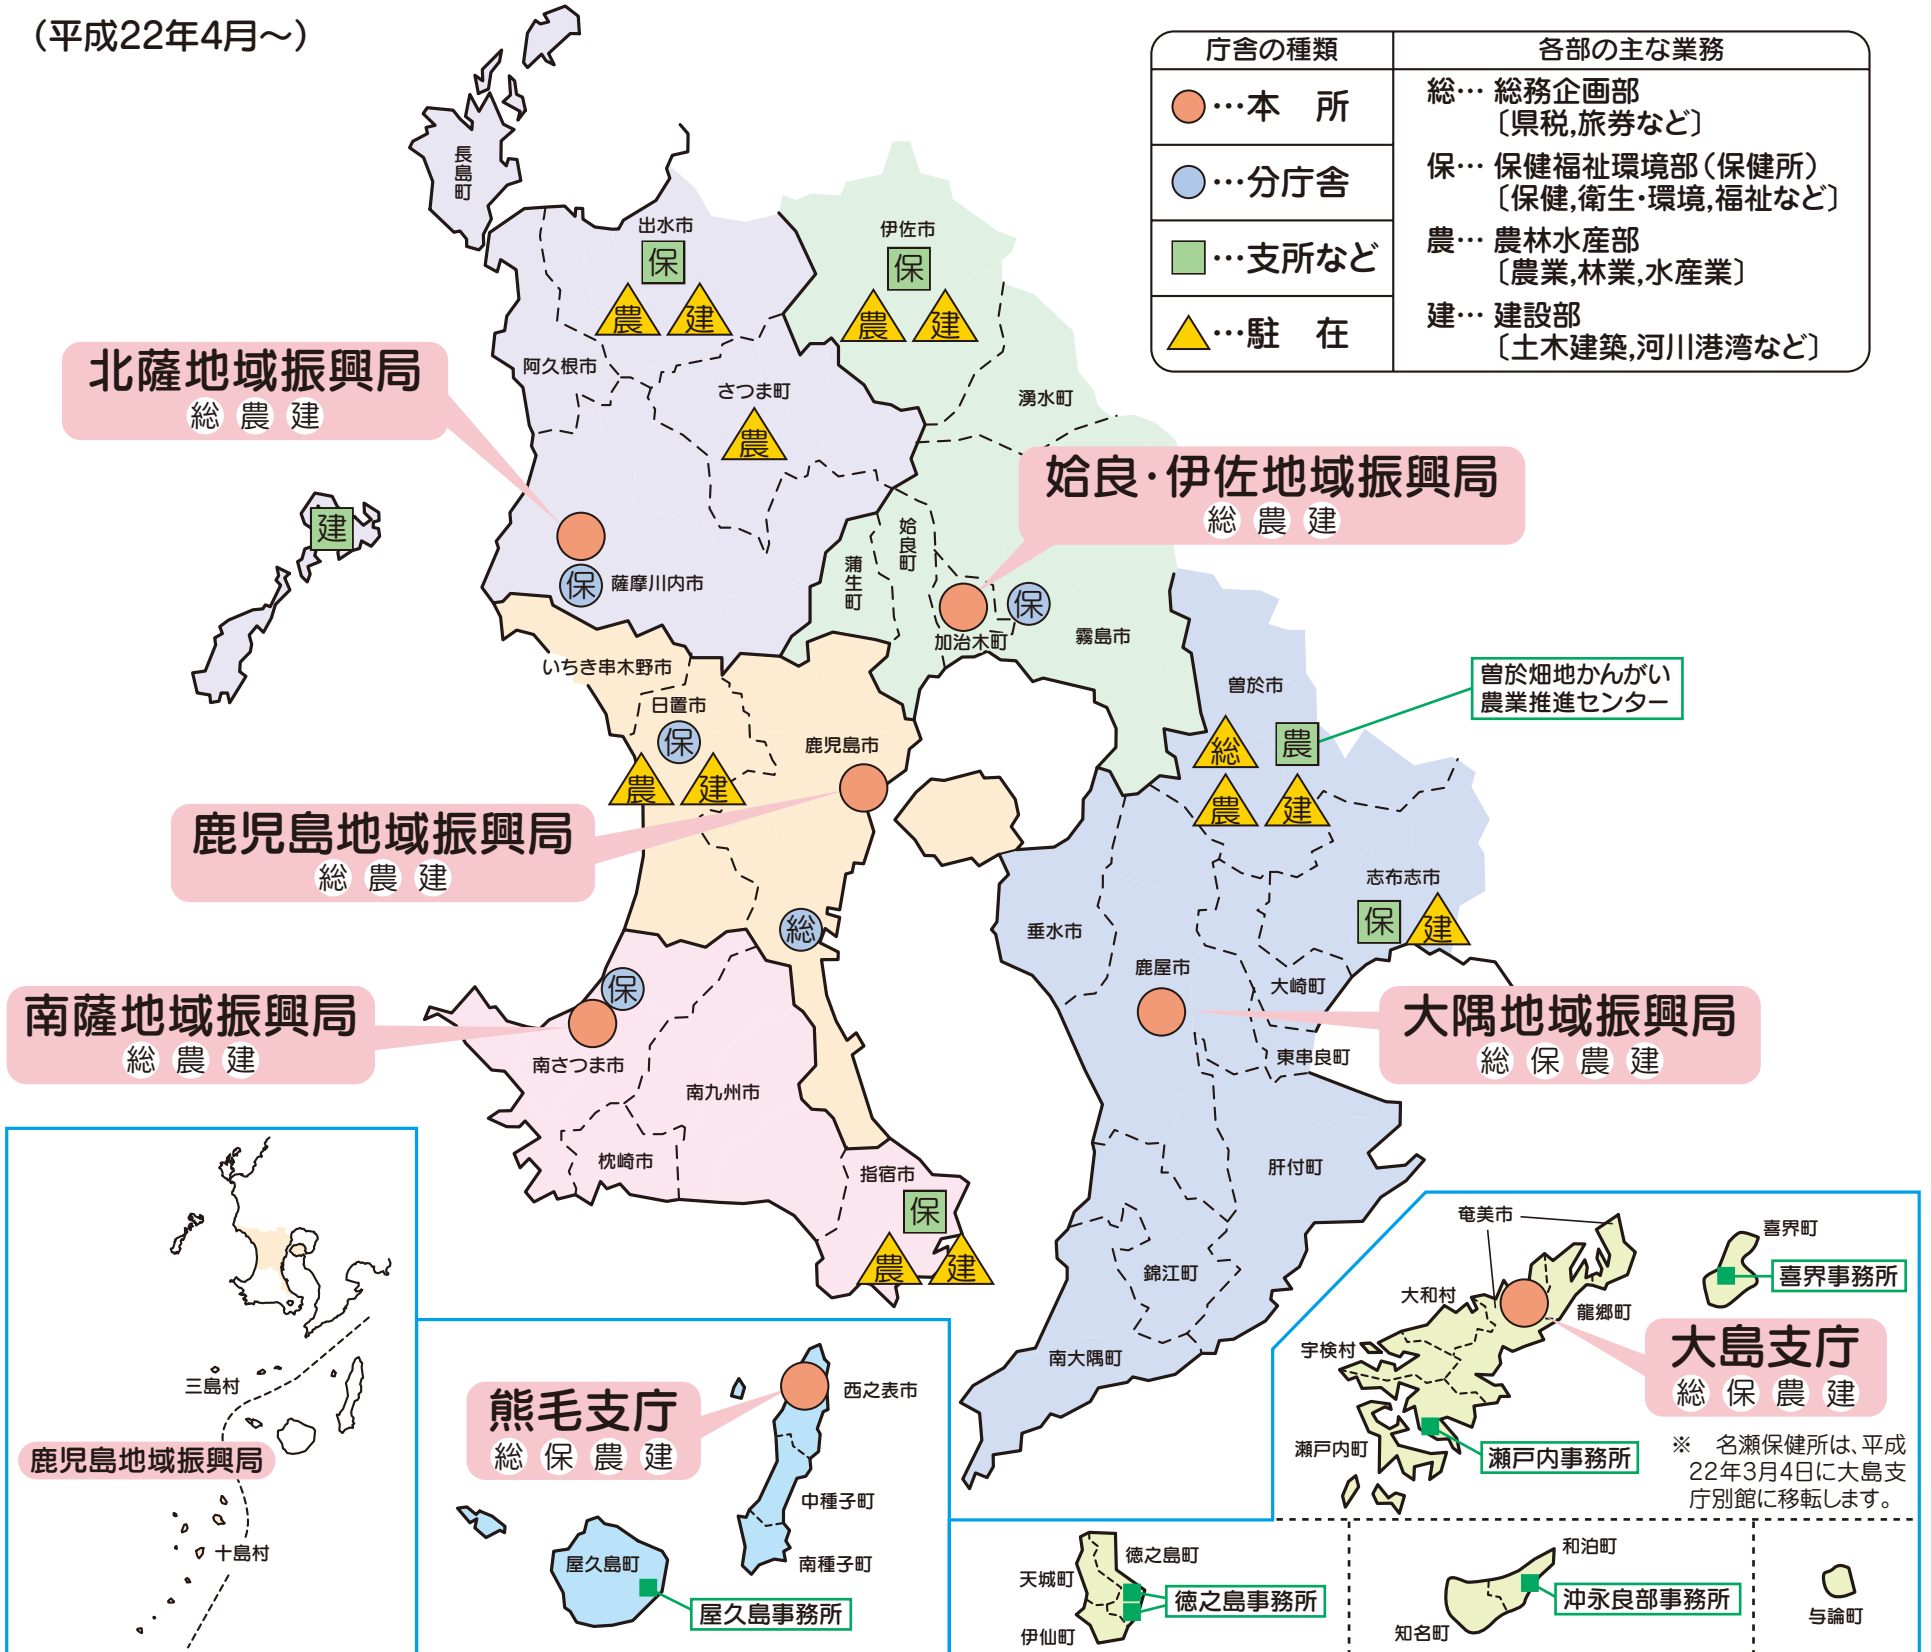

## KAGOSHIMA

2面 産業廃棄物管理型最終処分場の基本計画を策定しました  
3面 かごしまの森林を守り育てるために/悪質商法のトラブルを解決するために  
4面 情報ボックス/特産品プレゼント

平成22年4月1日

## 地域振興局・支庁の体制が変わります

県では、時代の変化に対応した効率的な県政を推進していくため、出先機関の統合を進めてきていますが、本年4月から支所で行っている業務を本所に集約します。

今回の集約に際しては、できる限り県民の方々への行政サービスの水準が低下しないよう、保健所業務の一部、営農指導業務、公共土木施設の維持管理業務、旅券事務や納税証明書の発行業務などを所管する駐在機関などを設置します。

### 〔地域振興局・支庁の設置場所および所管区域〕

(平成22年4月～)

次の部署にご用のある方は、4月1日以降は、各直通電話におかけください。(平成22年3月31日で庁舎の代表電話を廃止します。)

駐在機関などの所在市	日置市(市外局番:099)	指宿市(市外局番:0993)	出水市(市外局番:0996)	曾於市(市外局番:099)
伊集院保健所	(273)2332	指宿保健所 (23)3854	出水保健所 (62)1636	曾於総務分室 (482)1121
農林水産部駐在	(273)3113	農林水産部駐在 (22)6422	農林水産部駐在(農業) (63)3115	曾於畑地かんがい農業推進センター (482)2547
			“(林業・水産業) (62)5915	農林水産部駐在(林業) (482)0492
建設部駐在	(273)3452	建設部駐在 (22)2382	建設部駐在 (63)3121	建設部駐在 (482)0481