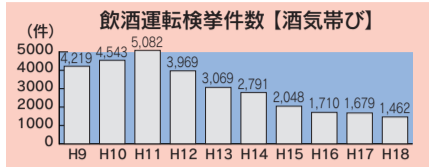

# 飲酒運転の根絶を目指して!! ~飲酒運転「8せん」運動を展開しています~

年末・年始は飲酒の機会が増え、例年、悲惨な飲酒運転による交通事故が多発しています。ドライバーはもちろんのこと、周りの方も飲酒運転「8せん」運動を心がけ、県民みんなて飲酒運転の根絶に努めましょう!!

## 飲酒運転は減少傾向ですが、根絶にはほど遠い現状です!!

ドライバーはもちろん、車・酒の提供者、同乗者も厳罰化されました!! (9月19日改正道路交通法施行)

だから!