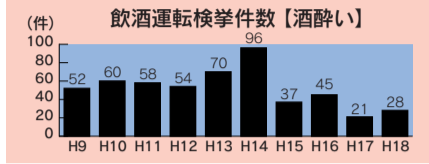

飲酒運転の根絶を目指して!! ~飲酒運転「8せん」運動を展開しています~

年末・年始は飲酒の機会が増え、例年、悲惨な飲酒運転による交通事故が多発しています。ドライバーはもちろんのこと、周りの方も飲酒運転「8せん」運動を心がけ、県民みんなて飲酒運転の根絶に努めましょう!!

飲酒運転は減少傾向ですが、根絶にはほど遠い現状です!!