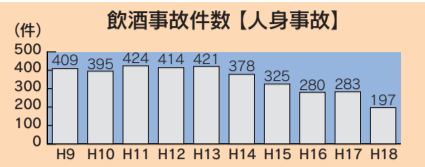

飲酒運転の根絶を目指して!! ~飲酒運転「8せん」運動を展開しています~

年末・年始は飲酒の機会が増え、例年、悲惨な飲酒運転による交通事故が多発しています。ドライバーはもちろんのこと、周りの方も飲酒運転「8せん」運動を心がけ、県民みんなて飲酒運転の根絶に努めましょう!!

飲酒運転は減少傾向ですが、根絶にはほど遠い現状です!!