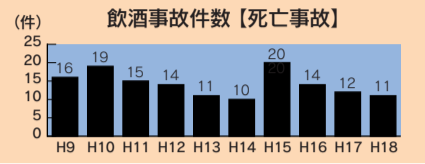

飲酒運転の根絶を目指して!! ~飲酒運転「8せん」運動を展開しています~

年末・年始は飲酒の機会が増え、例年、悲惨な飲酒運転による交通事故が多発しています。ドライバーはもちろんのこと、周りの方も飲酒運転「8せん」運動を心がけ、県民みんなて飲酒運転の根絶に努めましょう!!

飲酒運転は減少傾向ですが、根絶にはほど遠い現状です!!