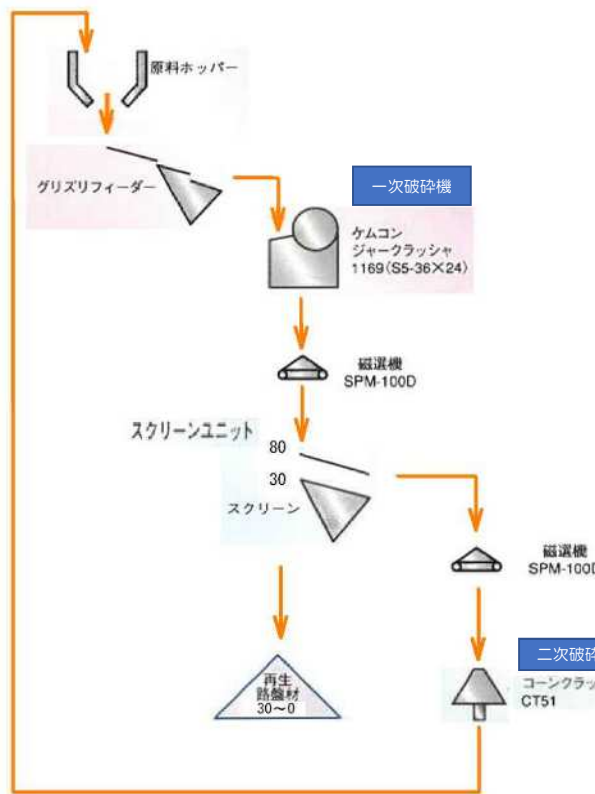

二次破碎機
コーンクラッシャー
CT-51

Recycle System

グリズリフィーダー

一次破碎機

スクリーンユニット

磁選機

スクリーン 30mm