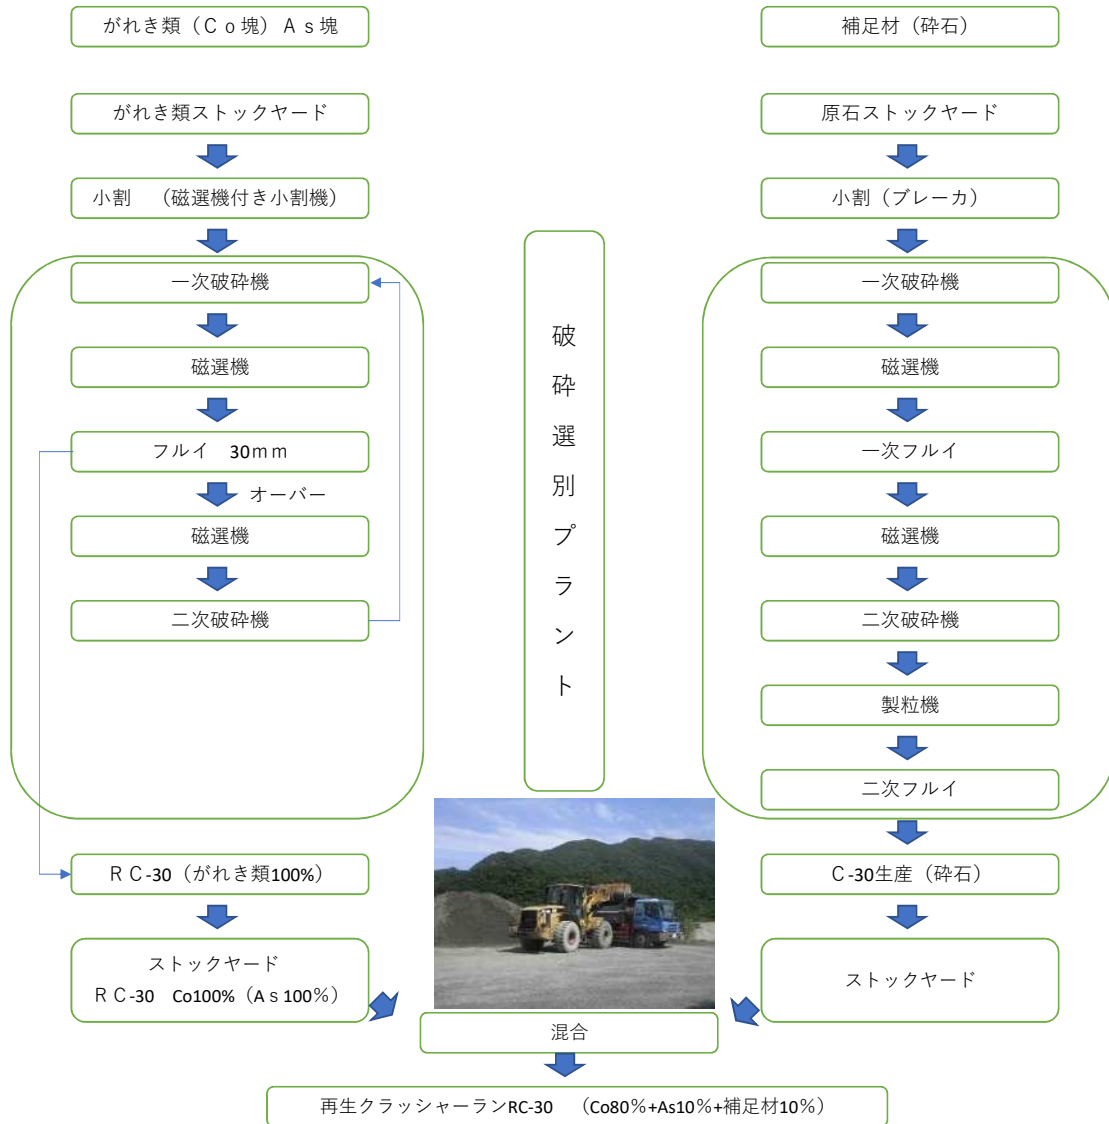

再生クラッシャーラン RC-30 (Co80%+As10%+補足材10%)
リサイクルシステム フローシート

有限会社 中部砕石

再生材 使用状況

基礎材

路盤材

再生クラッシャーラン RC-30 リサイクルシステム フローシート

(有) 中部砕石

原料ホッパー

二次破碎機
コーンクラッシャー
CT-51

Recycle System

グリズリフィーダー

一次破碎機

スクリーンユニット

磁選機

スクリーン 30mm