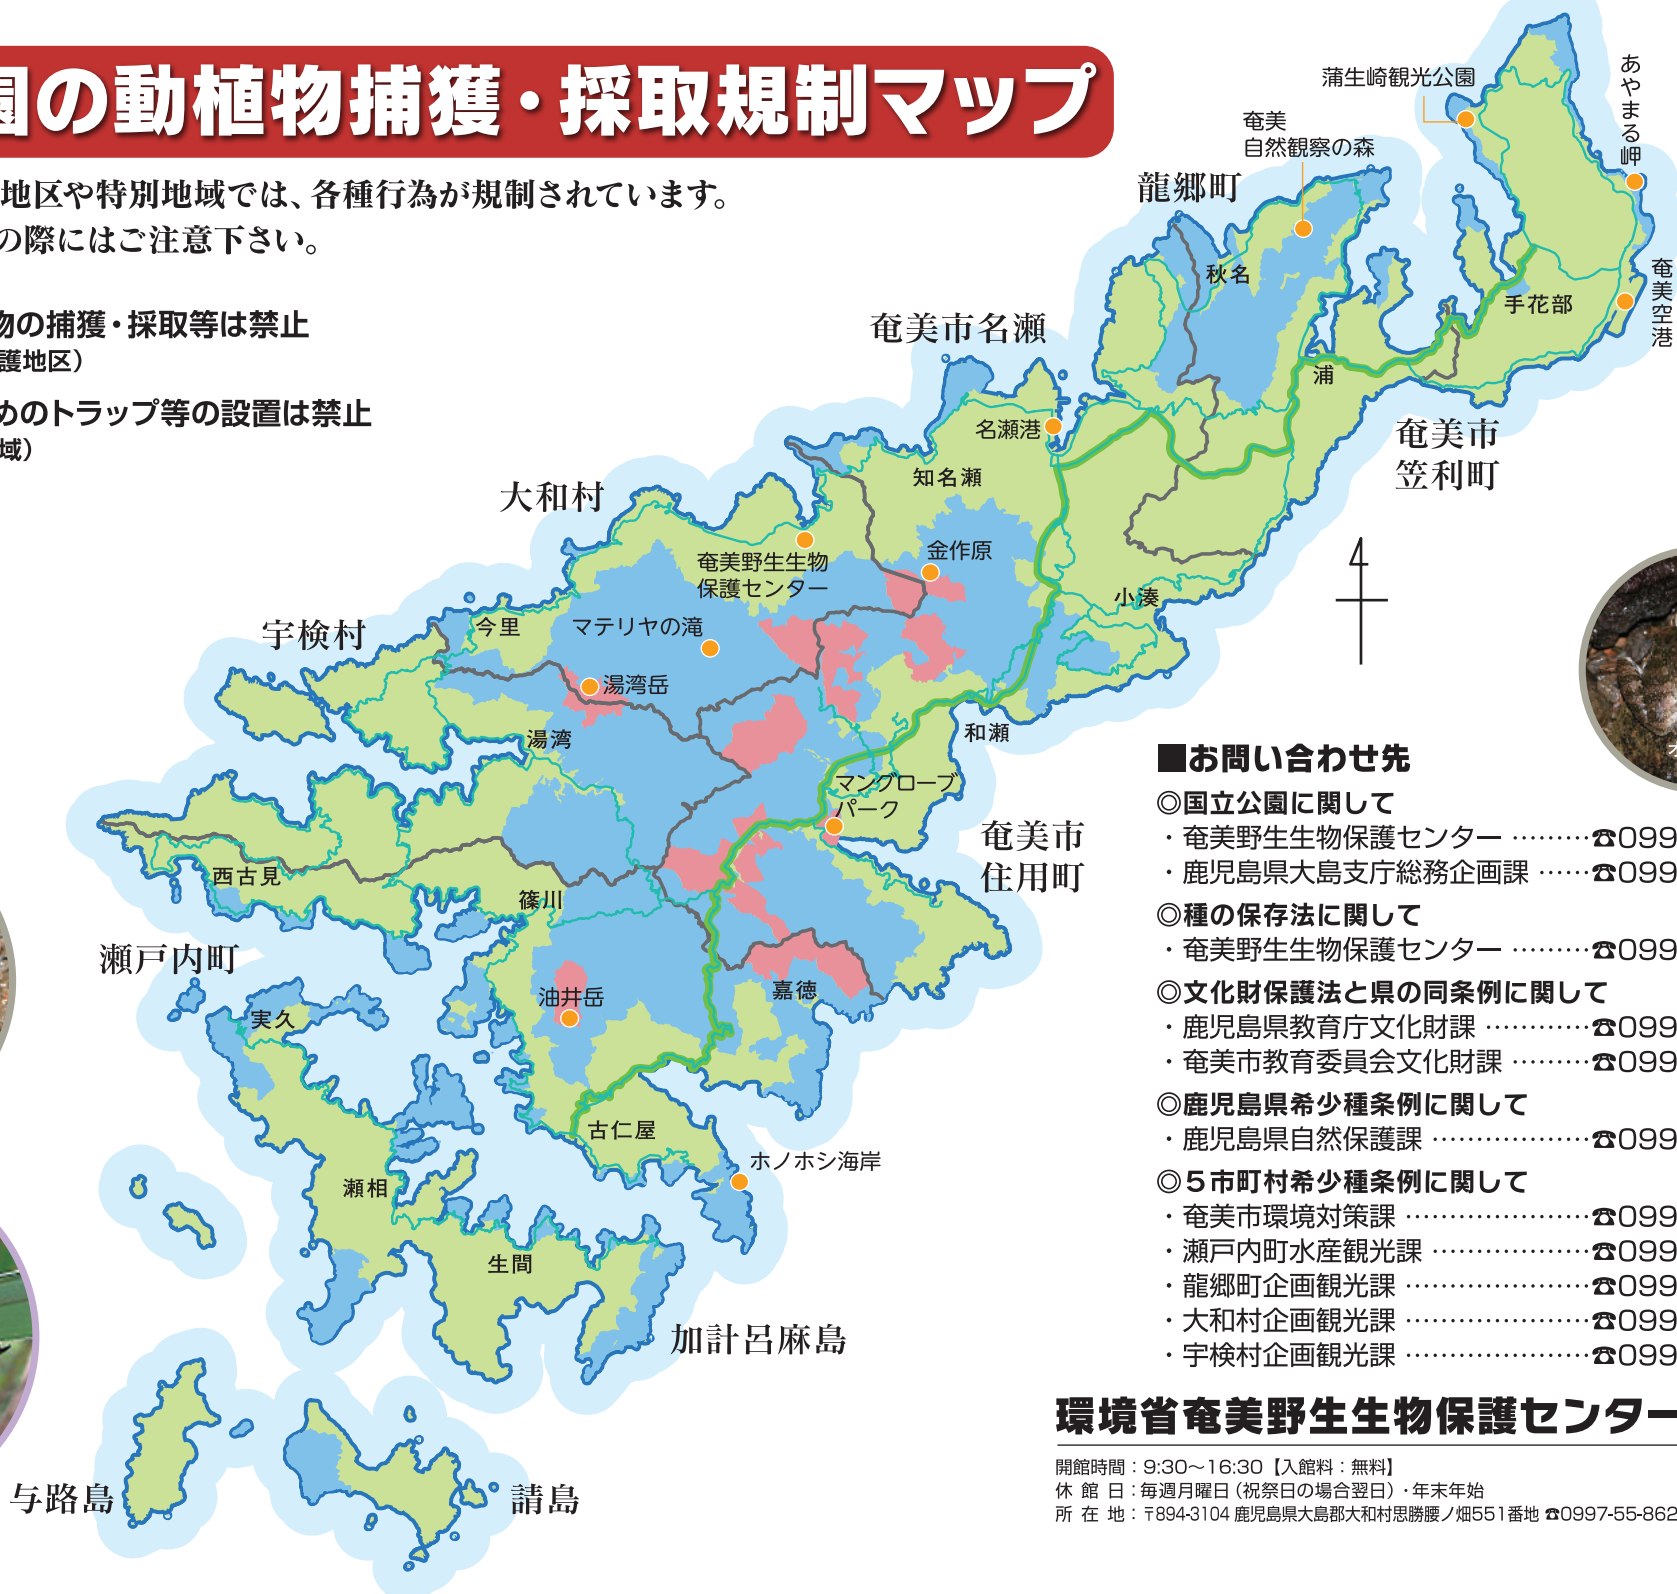

奄美大島での動植物の 捕獲・採取の注意

奄美大島には希少な動植物が多く生息・生育しています。

これらの種を守るために法律や条例で厳しい規制がかかっている場合があります。野外で昆虫採集や植物採取をする際は、十分にご注意下さい。

アマミエビネ

アマミマルバネクワガタ

アマミハナサキガエル

オカヤドカリ

ナゴラン

制作：環境省奄美野生生物保護センター

国立公園の動植物捕獲・採取規制マップ

国立公園の特別保護地区や特別地域では、各種行為が規制されています。
動植物の捕獲・採取の際にはご注意ください。

- すべての動植物の捕獲・採取等は禁止
(国立公園特別保護地区)
- 昆虫採集のためのトラップ等の設置は禁止
(国立公園特別地域)
- 市町村界
- 主要道路
- 主要スポット

イボイモリ

アマミヤマクワガタ

オットンガエル