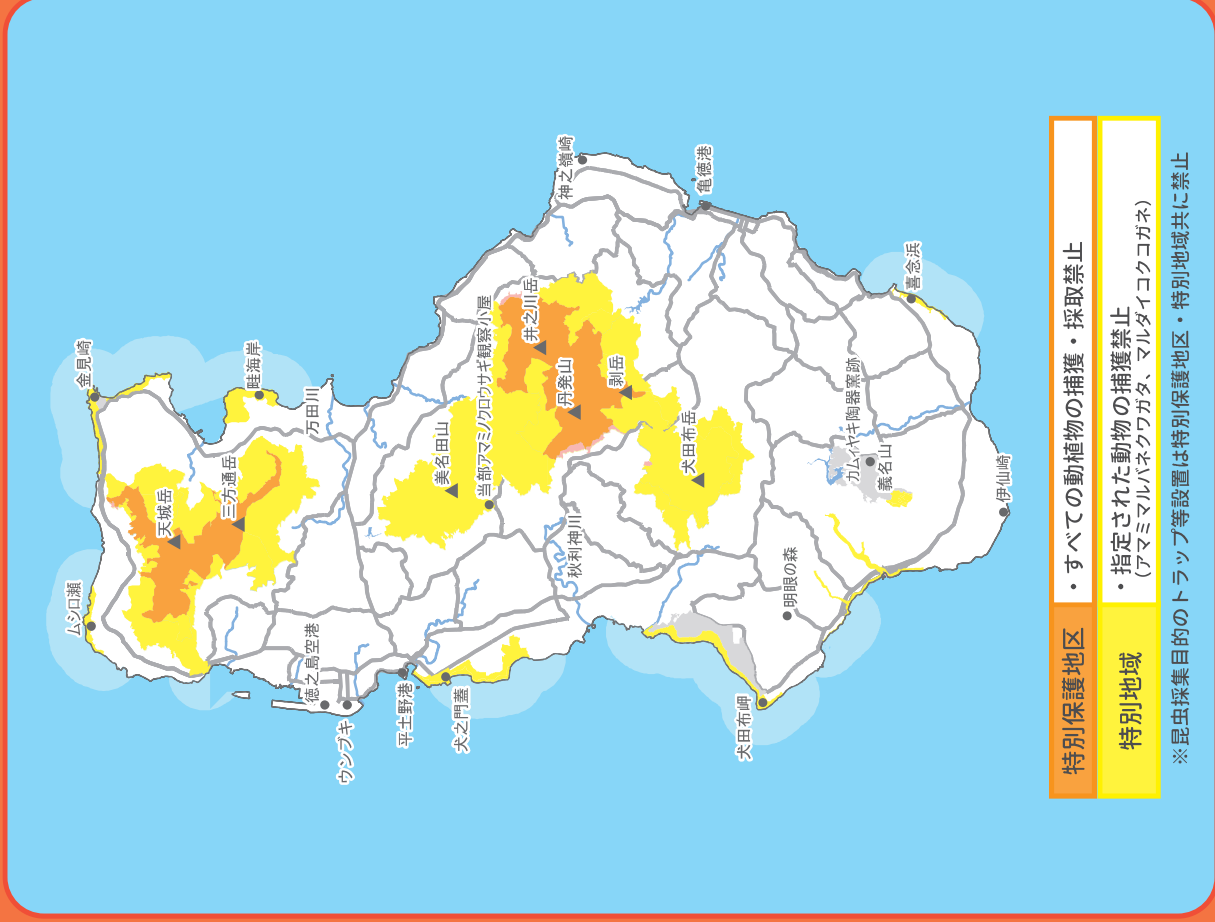

場所による規制

国立公園では特別保護地区や特別地域といったエリアに応じて動植物の捕獲・採取について各種行為が規制されています。

- 特別保護地区
  - すべての動植物の捕獲・採取禁止
- 特別地域
  - 指定された動物の捕獲禁止
    (アマミノクロウサギ、マルダイコゴカネ)

※昆虫採集目的のトラップ等設置は特別保護地区・特別地域共に禁止

種による規制

徳之島内では、以下の法律と条例で指定されている天然記念物や希少種を許可なく捕獲・採取できません。

- 絶滅のおそれのある野生動植物の種の保存に関する法律（種の保存法）
- 鹿児島県希少野生動植物の保護に関する条例（鹿児島県希少種条例）
- 徳之島三町希少野生動植物の保護に関する条例（徳之島三町希少種条例）
- 文化財保護法（国指定天然記念物）
- 鹿児島県文化財保護条例（県指定天然記念物）
- 天城町文化財保護条例（天城町指定天然記念物）

法律・条例別 捕獲・採取禁止 動植物リスト

(令和4年2月現在)

種	種名(和名)
哺乳類	アマミノクロウサギ
哺乳類	ケナガネズミ
哺乳類	リュウキュウアザラシ
哺乳類	ヤンバルホオヒゲコウモリ
哺乳類	リュウキュウユピナゴコウモリ
哺乳類	オリコキクガシラコウモリ
鳥類	アマヤマシギ
鳥類	アカヒゲ
鳥類	クロツラヘラサギ
爬虫類	オビトガゲモドキ
両生類	イボイモリ
昆虫類	フチリゲンゴロウ
陸産貝類	トクシマビロウドマイマイ
植物	コモチナバナケシタ
植物	トクシマテンナンショウ
植物	タイワンアマカサンダ

種	種名(和名)
爬虫類	バーバートカゲ
魚類	タトモハゼ
魚類	キバラヨシノボリ
甲殻類	ヤシガニ
甲殻類	リュウキュウサワワガニ
植物	ハツシマカンアオイ
植物	テンノウメ
植物	ウケユリ
植物	シコウラン
植物	レンギョウエビネ
植物	オナガエビネ
植物	カンラン
植物	フウラン
植物	カクサコウラン
植物	ナゴラン
植物	アキザキナギラン

種	種名(和名)
哺乳類	アマミノクロウサギ ※
哺乳類	ケナガネズミ
哺乳類	トゲネズミ
鳥類	アカヒゲ
鳥類	カラスバト
甲殻類	オカラカリ

種	種名(和名)
昆虫類	ヤマトサビクワフガタ
昆虫類	アマミカクワフガタ
昆虫類	アマミマルハネクワフガタ
昆虫類	マルダイコゴカネ
昆虫類	ヒメフチトリゲンゴロウ
植物	アコウホツタイル
植物	アツイタ
植物	アマミアオネカズラ
植物	アマミテンナンショウ
植物	オオアマミテンナンショウ
植物	オオシロシヨウジウバカマ
植物	オオナギラン
植物	オオハカンアオイ
植物	コンシヨウバカマ
植物	コモチナバナケシタ
植物	タイワンアマカサンダ
植物	タイワンシヨウキラン
植物	ダイサギソウ
植物	タニムラアオイ
植物	チケイラン
植物	トクシマエビネ
植物	トクシマカンアオイ
植物	トクシマテンナンショウ
植物	ナギラン
植物	ナンバンキンギンソウ
植物	ハマトラノオ
植物	ヒメスイカズラ
植物	ヒメトケウラン
植物	ホウザンツツラフジ
植物	ヤクシマホツタイル
植物	リュウキュウヒモラン

※アマミノクロウサギは国指定特別天然記念物

これらの指定種は年々増加傾向にあります。最新の指定種は各法律・条例の所管機関にお問い合わせください（次頁参照）。