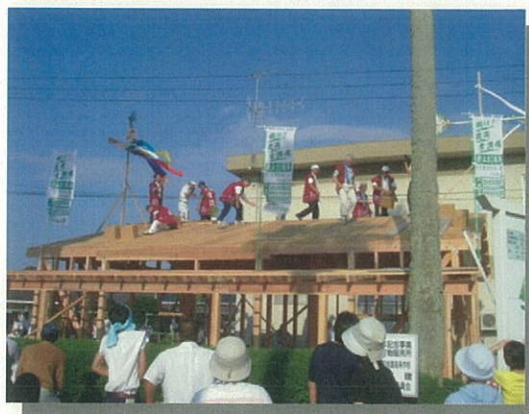

木を使った快適空間

木造公共施設等事例集

県産材の利用促進のために

近年、地球温暖化など地球規模での環境問題が顕在化しつつある中で、温暖化の原因であるCO₂の吸収や国土の保全、水資源のかん養等多くの公益的機能を有する森林に対する期待はますます大きくなってきています。

しかしながら、本県の林業を取り巻く情勢は、木材価格の低迷、木造住宅着工の落ち込み等による需要の低下等から厳しい状況にあり、年々成熟している本県の森林に対する間伐等の適正な管理も十分行われないうおそれがあります。

このため、住宅はもとより公共建築物等に積極的に木材の利用を図ることが、林業の振興はもとより、森林整備の推進にとって不可欠となっております。

このようなことから、本県では、公共施設等への県産材利用を推進するため、「木材利用庁内推進会議」を設置し、「公共施設等木材利用推進方針」を定めて、全庁的な取組を進めております。

また、昨年、森林環境の保全及び森林を全ての県民で守り育てる意識の醸成を図る目的で森林環境税が創設され、木材活用の分野では、県産材を使用し、デザインや取組がモデルとなる木造施設等の整備に対して助成を行う「木のあふれる街づくり事業」を公募方式で実施しました。今後、この事業の実施を通じて、県民が身近な生活空間でデザインや用途を工夫し、県産材を利用しようとする気運が高まり、県産材の需要拡大につながるものと期待しております。

さらに、地域で生産された木材を使用して、地域の工務店等が住宅を建てる「地材地建」運動を展開しており、昨年8月には、この運動をより幅広くかつ効果的に推進するため、木材団地や住宅関連団体等で構成する「地材地建普及推進会議」を立ち上げ、関係団体等の連携を強化し、一層の普及定着に努めることとしています。

今回、県内の主な木造施設等をまとめた「木を使った快適空間（木造公共施設等事例集）」を発刊しましたが、この事例集によって、木のもつ「ぬくもり」、「やさしさ」などの良さを再認識して頂き、木材の利用推進、特に鹿児島県産材を様々な場面で利用していただくことを念願しております。