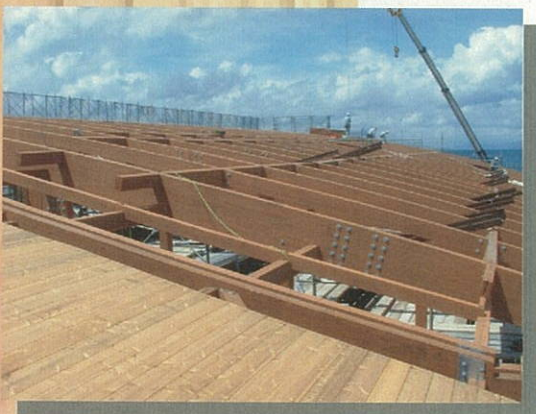

木を使った快適空間

木造公共施設等事例集