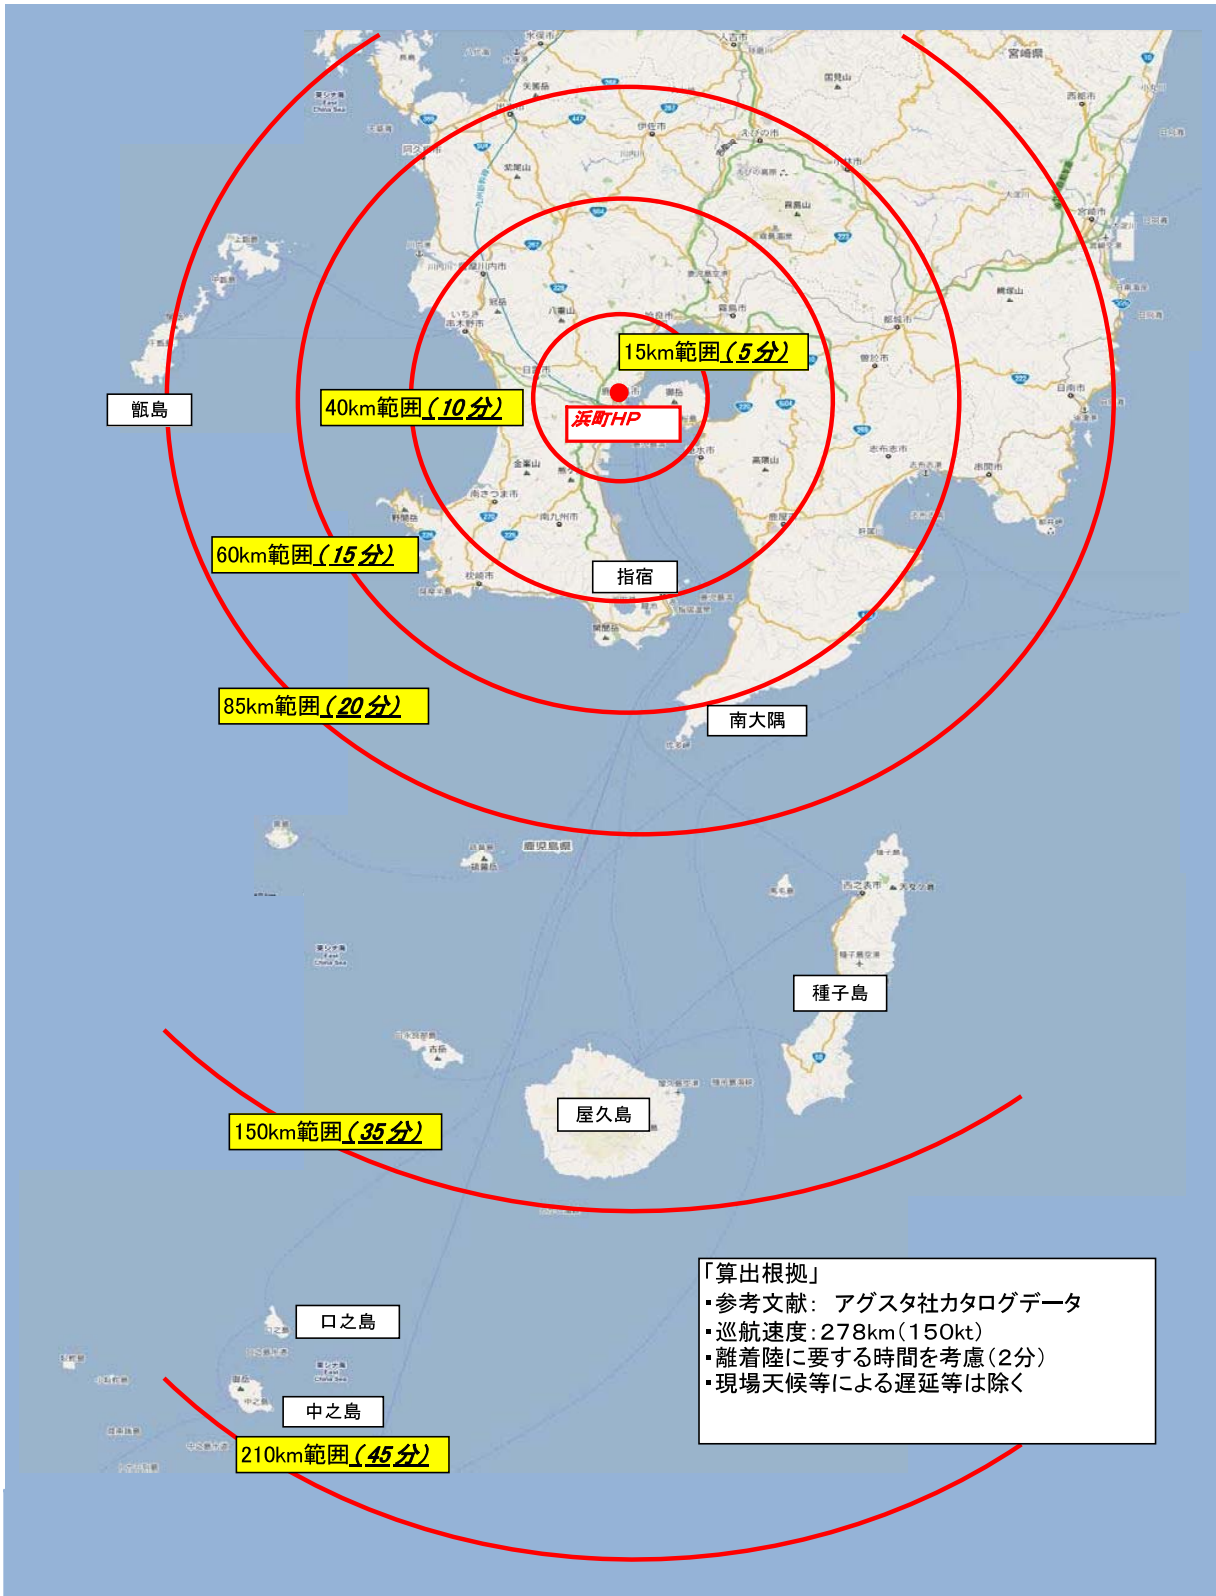

ヘリポートから鹿児島県内各地点までの所要時間

「算出根拠」

- 参考文献：アグスタ社カタログデータ
- 巡航速度：278km(150kt)
- 離着陸に要する時間を考慮(2分)
- 現場天候等による遅延等は除く