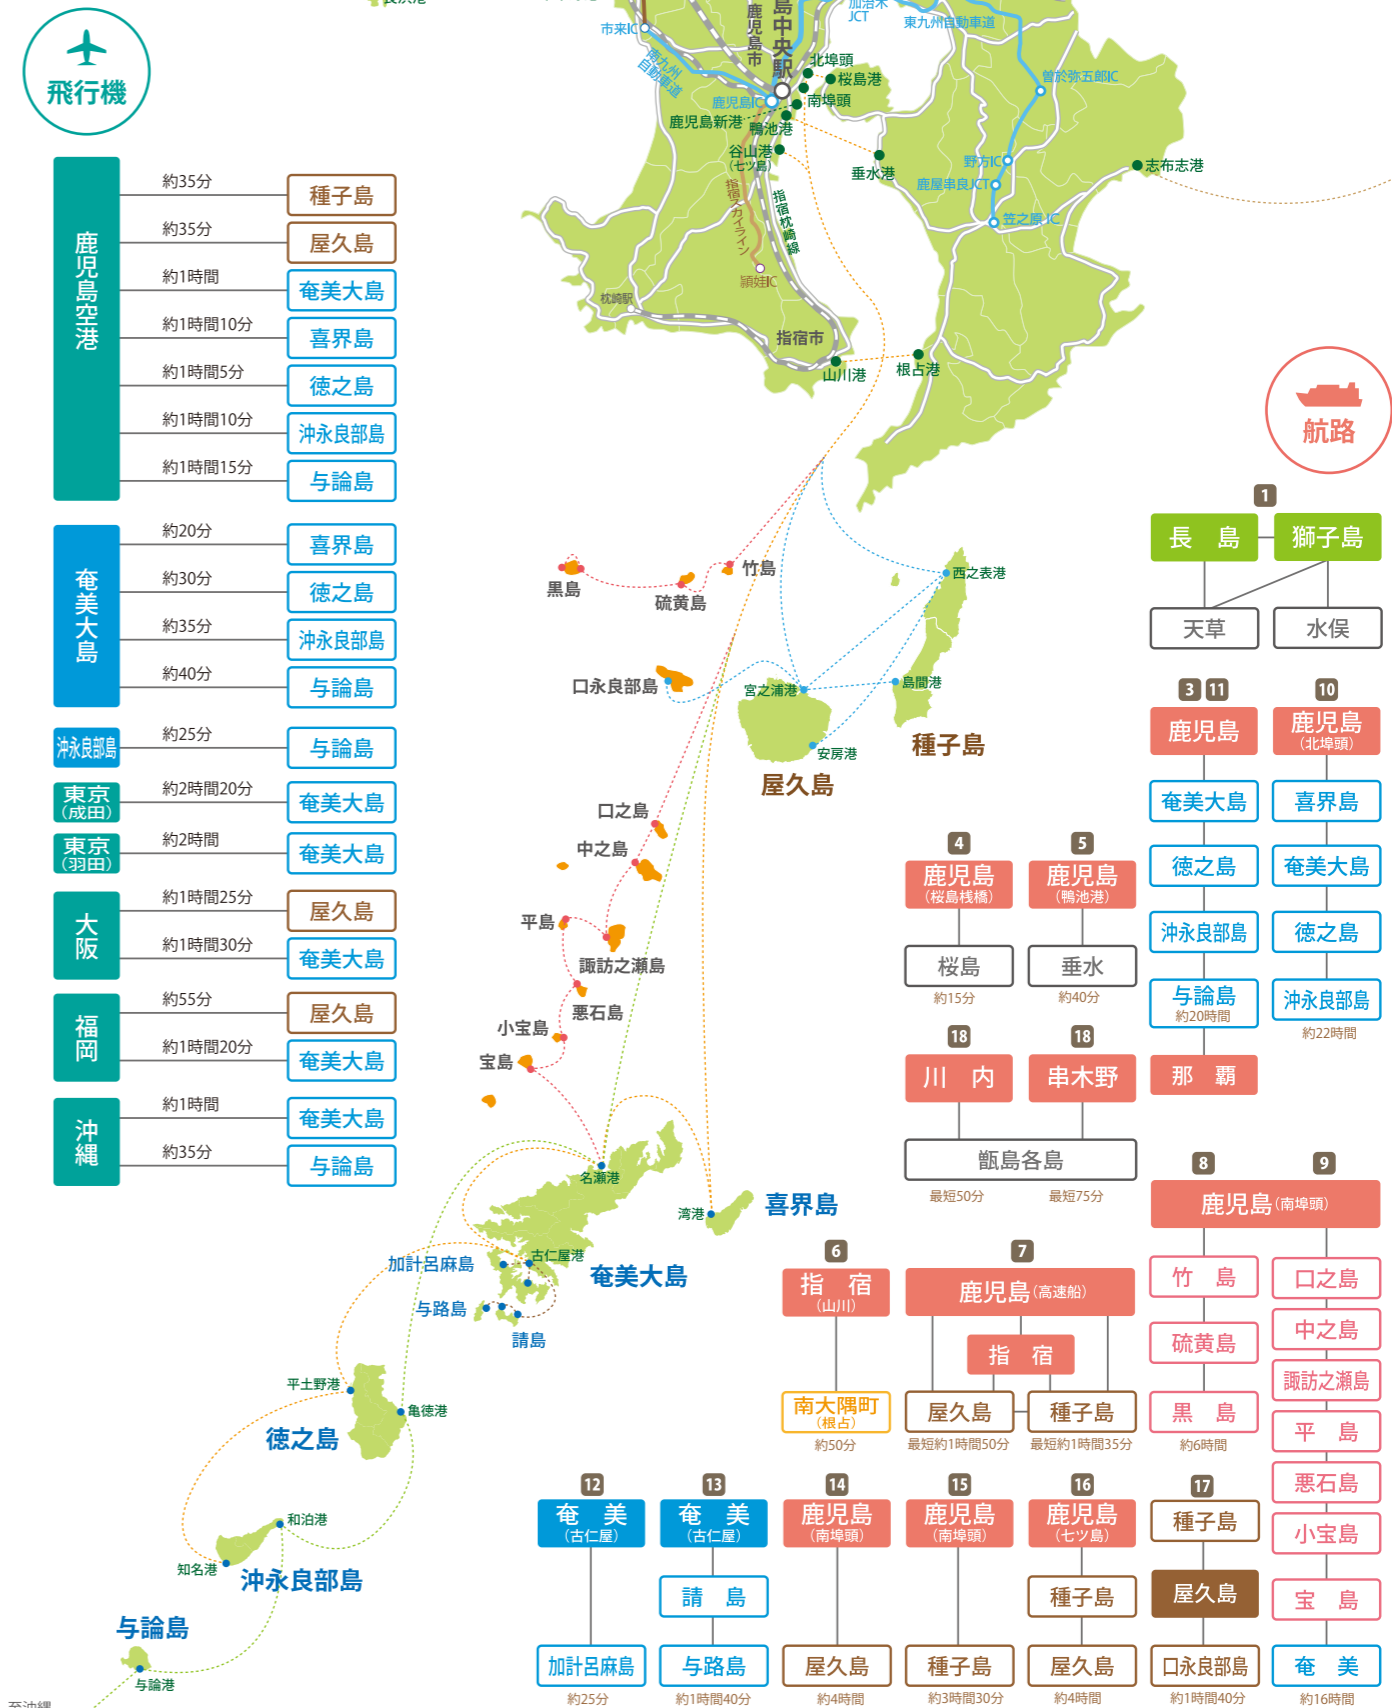

# かごしまアクセスマップ ACCESS MAP

## 鹿児島までのアクセス

飛行機	日本航空 日本エアコミューター 琉球エアコミューター TEL 0570-025-071
全日空 TEL 0570-029-222	
新日本航空 TEL 0995-58-2211	
新幹線	JR九州電話案内センター(鹿児島地区) TEL 050-3786-1717

1 三和商船(蔵之元港) TEL 0996-88-5689	9 フェリーとしま(十島村役場航路対策室) TEL 099-222-2101
2 天長フェリー TEL 0996-86-0775	10 奄美海運 TEL 099-222-2338
3 獅子島汽船 TEL 0996-89-3040	11 マリックスライン TEL 099-225-1551
4 フェリーさんふらわあ TEL 0120-3268-56	12 フェリーかけろま(瀬戸内町船舶交通係) TEL 0997-72-3771
5 マルエーフェリー TEL 099-226-4141	13 せとなみ(瀬戸内町船舶交通係) TEL 0997-72-3771
6 桜島フェリー TEL 099-293-2525	14 フェリー屋久島2(折田汽船) TEL 099-226-0731
7 鴨池垂水フェリー TEL 099-256-1761	15 プリンセスわかさ(コスモライン) TEL 099-226-6628
8 フェリーなんきゅう TEL 0994-24-2531	// (丸商ボートサービス) TEL 099-222-8271
9 トッピー&ロケット TEL 099-226-0128	16 フェリーはいびすかず(岩崎産業) TEL 099-261-7000
10 フェリーみしま(三島村役場船舶課) TEL 099-222-3142	17 フェリー太陽(屋久島町財産管理課) TEL 0997-43-5900
	18 甌島商船 TEL 0996-32-6458

## 鹿児島県内のアクセス

お問い合わせ先