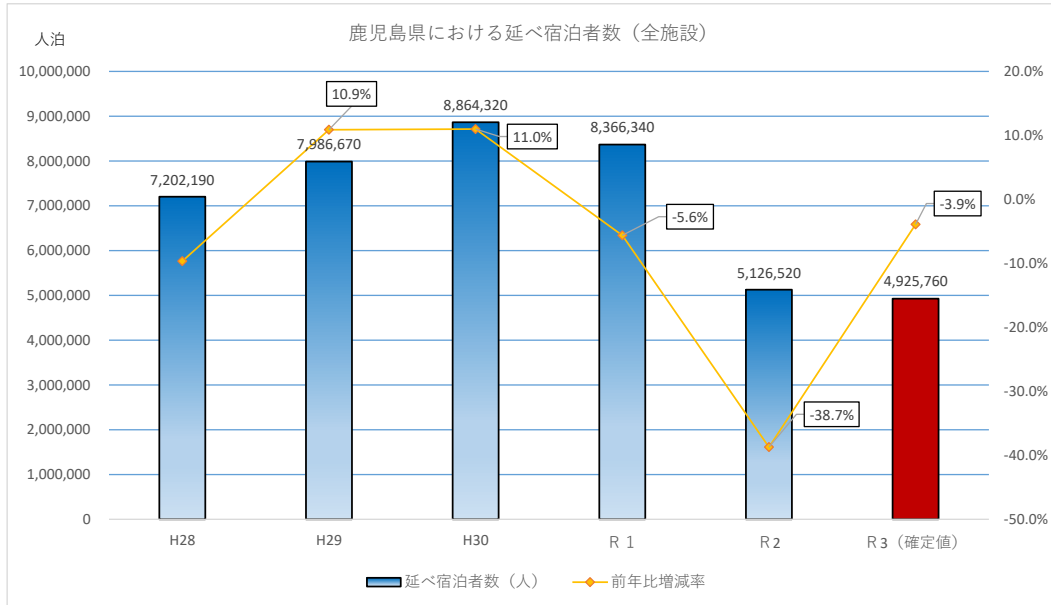

鹿児島県の宿泊者数の推移

出典：観光庁「宿泊旅行統計」

①鹿児島県における延べ宿泊者数（全施設）

	H28	H29	H30	R 1	R 2	R 3（確定値）
延べ宿泊者数（人）	7,202,190	7,986,670	8,864,320	8,366,340	5,126,520	4,925,760
前年比増減率		-9.7%	10.9%	11.0%	-5.6%	-38.7%

②鹿児島県における外国人延べ宿泊者数（全施設）

	H28	H29	H30	R 1	R 2	R 3（確定値）
延べ宿泊者数（人）	480,920	744,180	830,540	839,900	121,380	15,790
前年比増減率		15.7%	54.7%	11.6%	1.1%	-85.5%