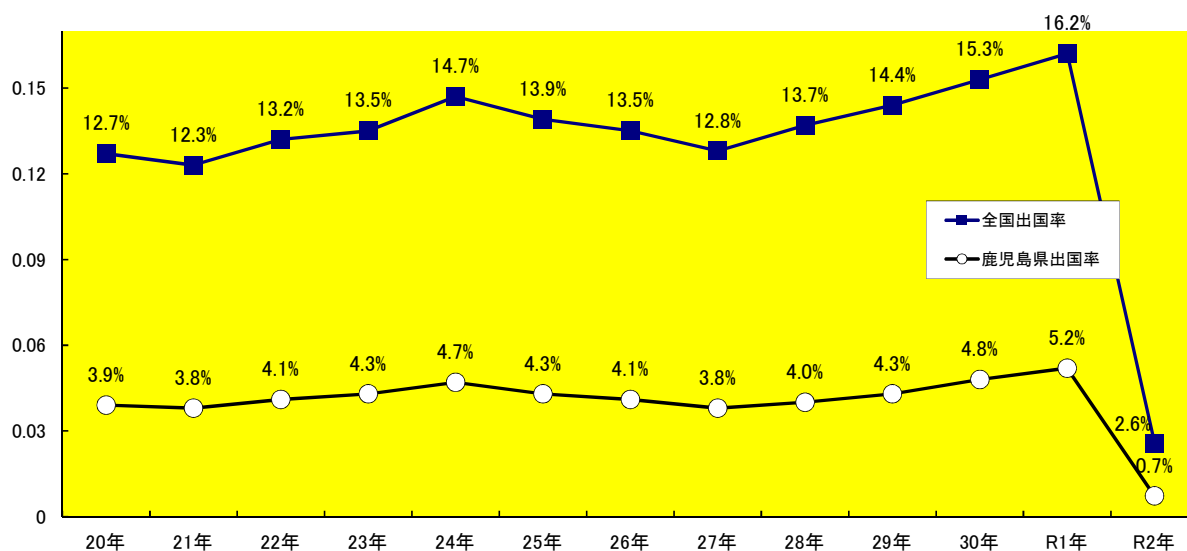

(5) 本県と全国の出国率の推移

区 分	20年	21年	22年	23年	24年	25年	26年	27年	28年	29年	30年	R1年	R2年
全国出国率	12.7%	12.3%	13.2%	13.5%	14.7%	13.9%	13.5%	12.8%	13.7%	14.4%	15.3%	16.2%	2.6%
鹿児島県出国率	3.9%	3.8%	4.1%	4.3%	4.7%	4.3%	4.1%	3.8%	4.0%	4.3%	4.8%	5.2%	0.7%

※ 出国率 = $\frac{\text{出国者数}}{\text{人口}}$
 ※ 出国者数は日本人のみの数値

(6) 県民の出国者数と鹿児島空港からの出国者数の推移

区 分	20年	21年	22年	23年	24年	25年	26年	27年	28年	29年	30年	R1年	R2年
鹿児島県出国者数	66,881	65,435	70,550	72,751	79,954	71,476	68,852	62,411	65,750	69,534	77,345	83,241	11,478
鹿児島空港からの出国者数	17,743	22,040	21,886	21,615	26,478	20,553	19,007	14,785	17,362	20,302	29,157	33,627	2,513