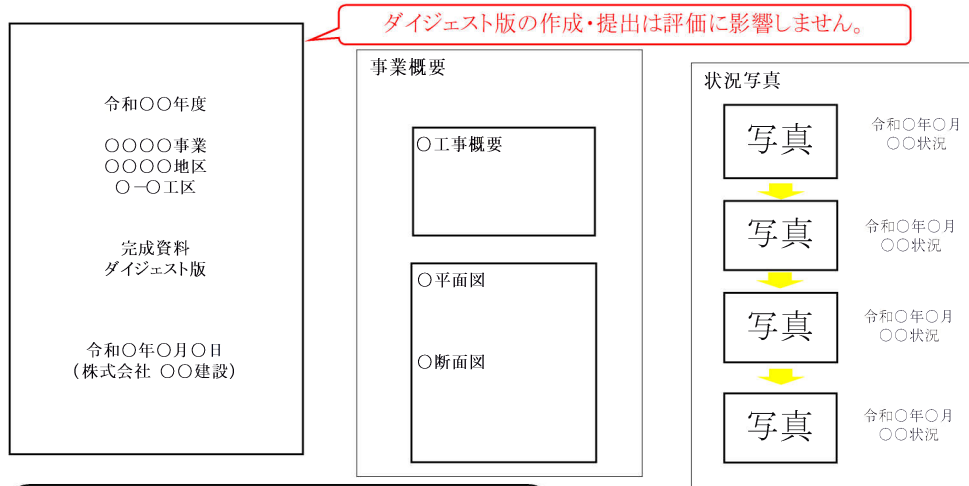

書類の見栄えが工事成績評定に影響することはありません。

- ※ 書類の見栄えは工事成績評定の評価対象ではありません。
- ※ 検査用のダイジェスト版なども、工事成績評定には影響しません。

問い合わせ先  
鹿児島県 農政部 工事監査  
TEL : 099-286-3261~3264  
E-mail : ag-kansa@pref.kagoshima.lg.jp