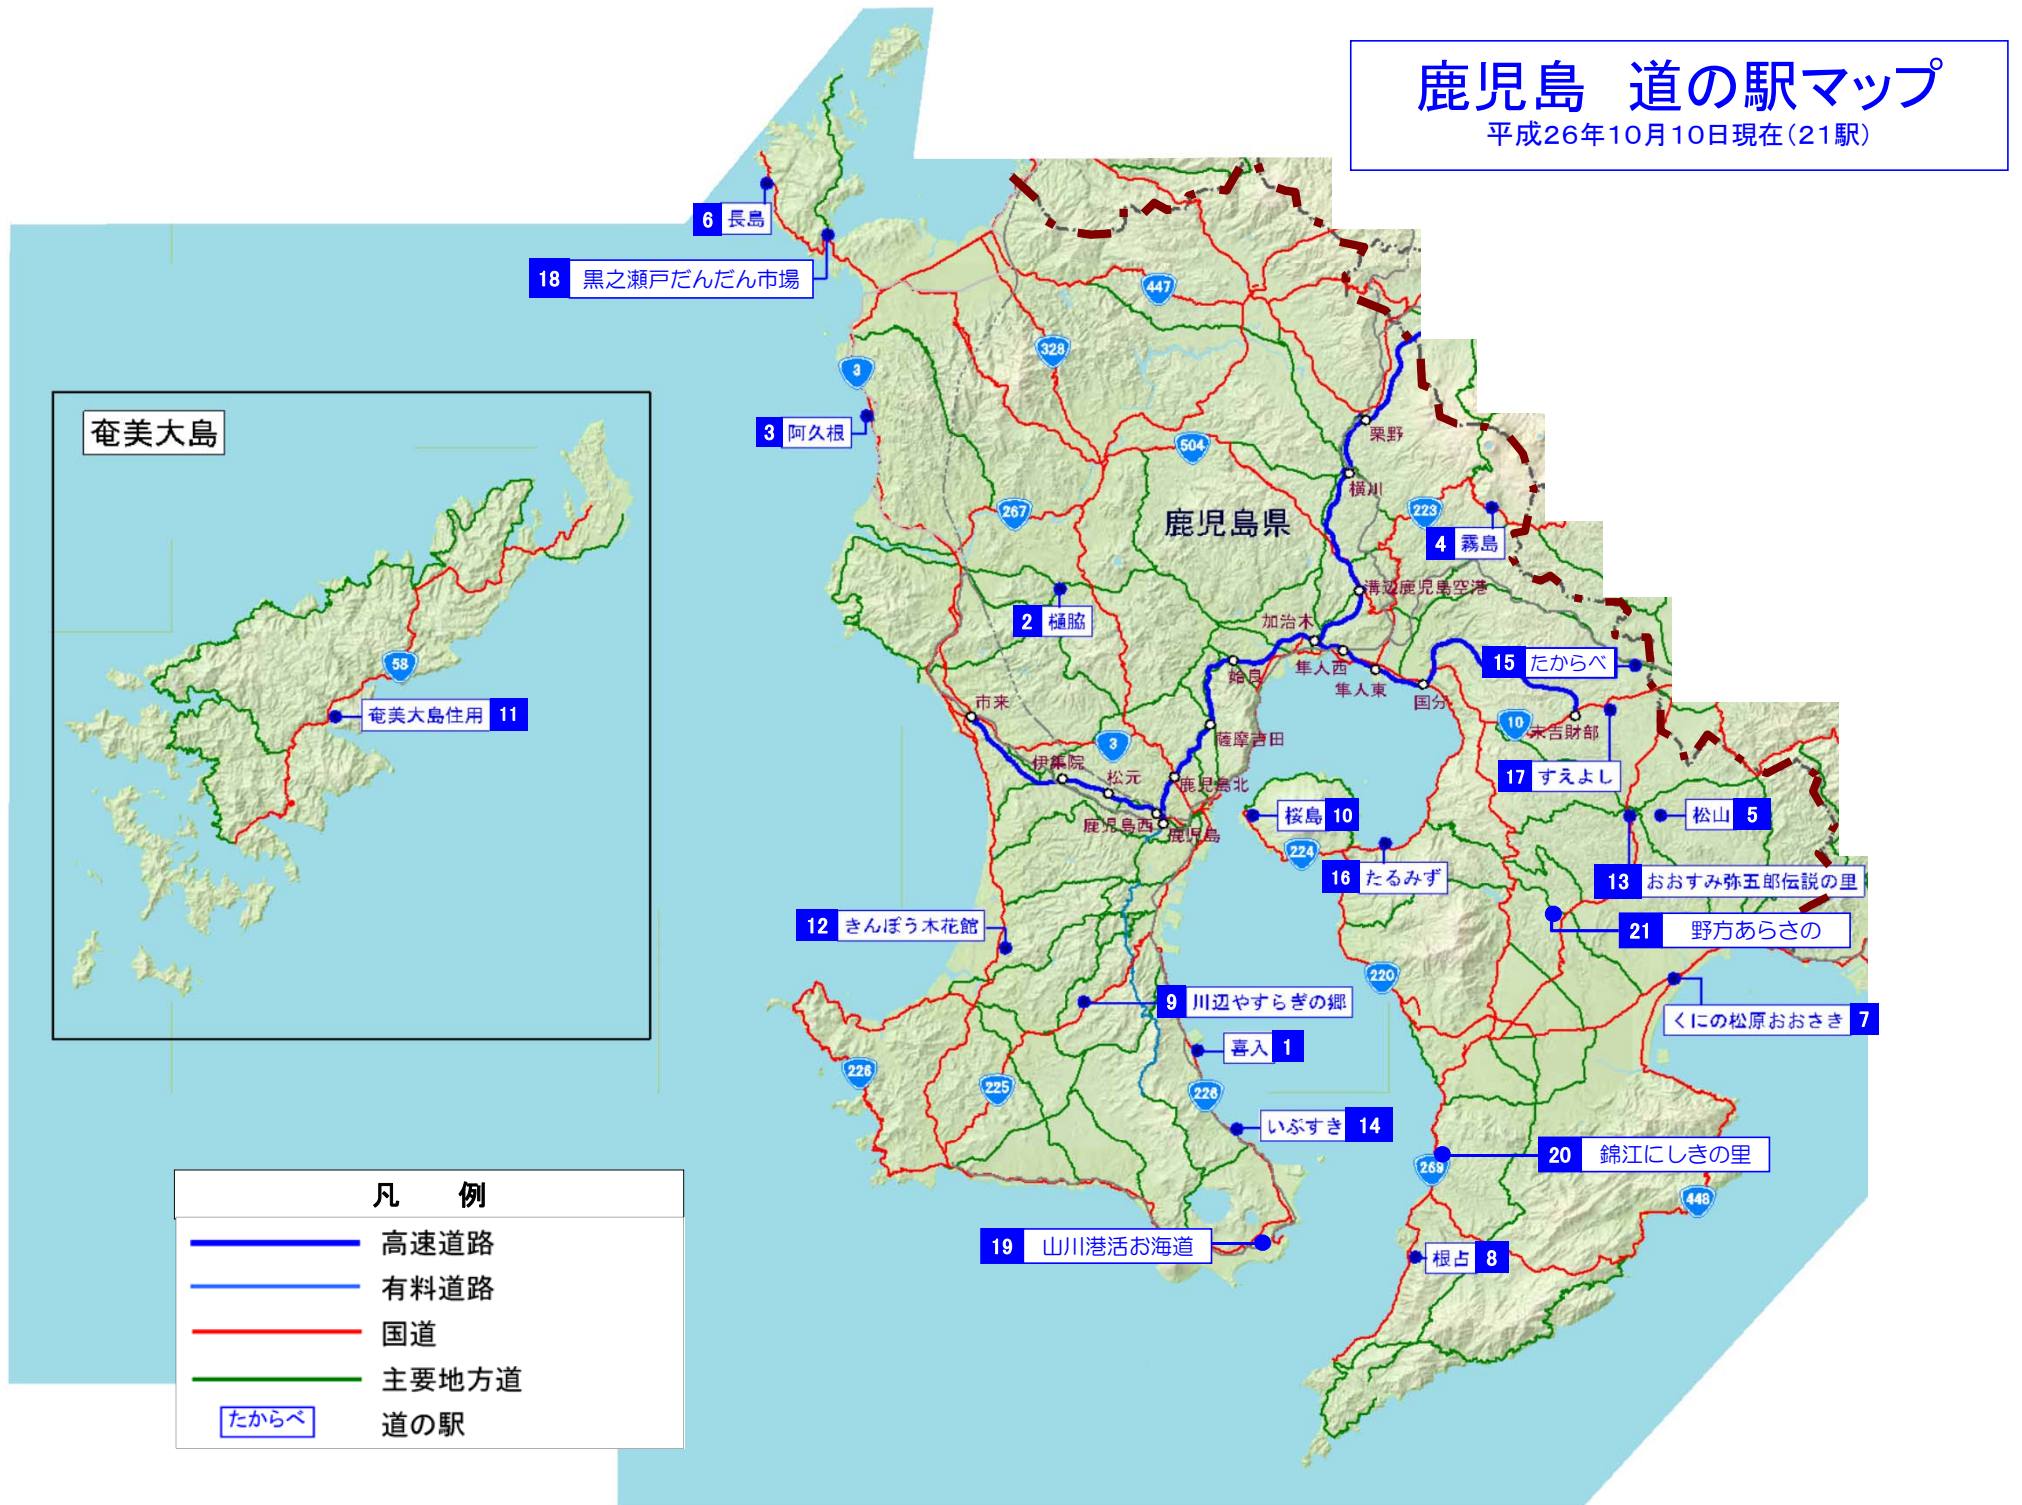

# 鹿児島 道の駅マップ

平成26年10月10日現在(21駅)

凡 例	
	高速道路
	有料道路
	国道
	主要地方道
	道の駅