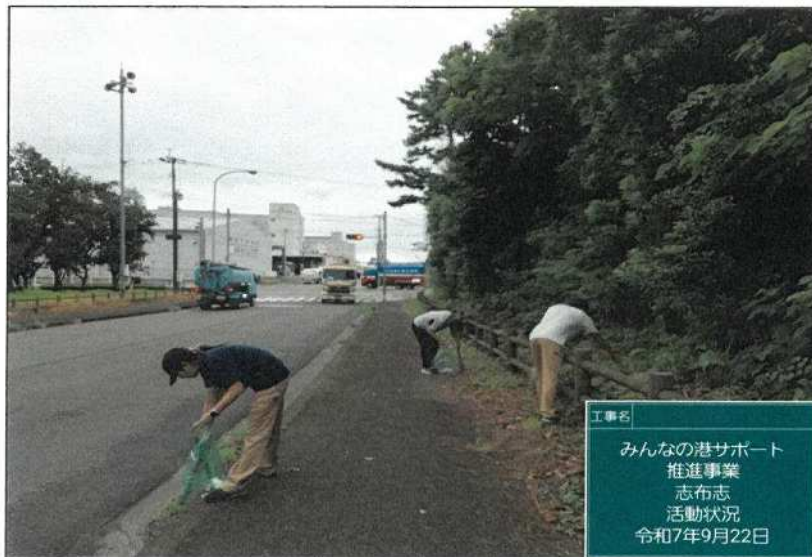

みんなの港
 サポート推進事業
 志布志港
 活動状況

令和7年9月22日

臨港道路10・11号線

工事名
 みんなの港サポート
 推進事業
 志布志
 活動状況
 令和7年9月22日

みんなの港
 サポート推進事業
 志布志港
 活動状況

令和7年9月22日

臨港道路10・11号線

工事名
 みんなの港サポート
 推進事業
 志布志
 活動状況
 令和7年9月22日