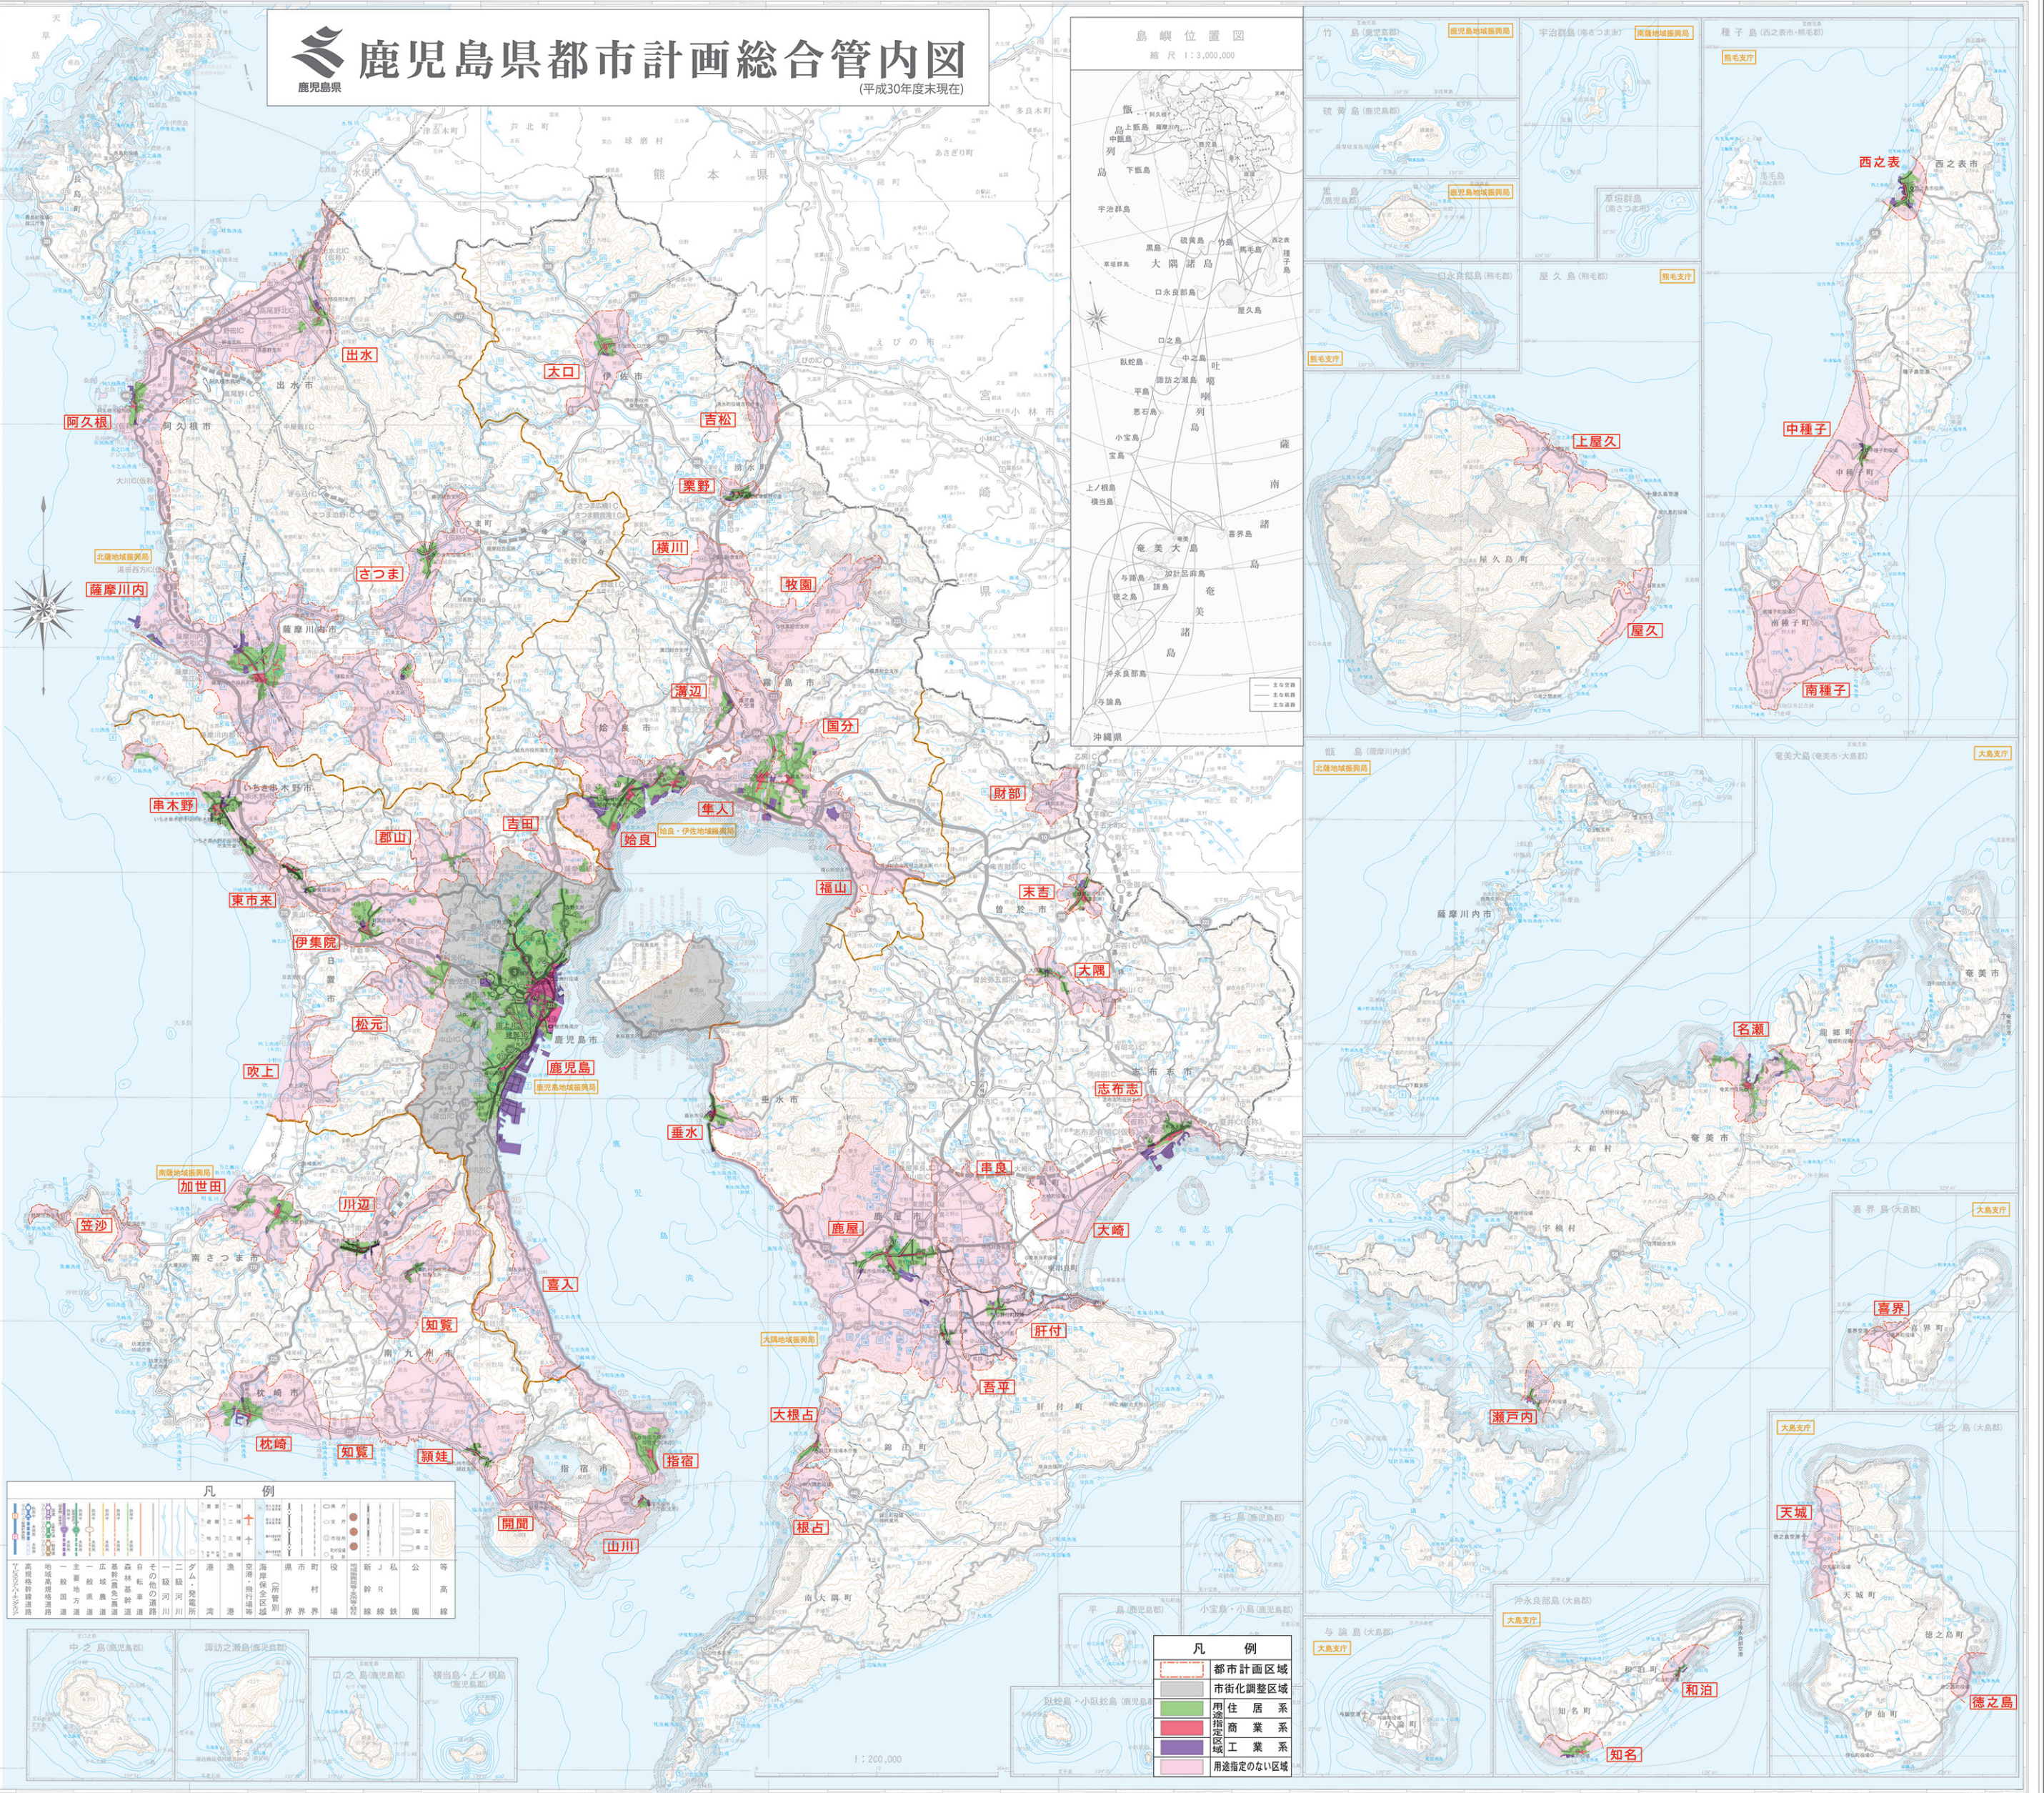

鹿児島県都市計画総合管内図 (平成30年度末現在)

道		路		表	
1	鹿児島県道	1	鹿児島県道	1	鹿児島県道
2	鹿児島県道	2	鹿児島県道	2	鹿児島県道
3	鹿児島県道	3	鹿児島県道	3	鹿児島県道
4	鹿児島県道	4	鹿児島県道	4	鹿児島県道
5	鹿児島県道	5	鹿児島県道	5	鹿児島県道
6	鹿児島県道	6	鹿児島県道	6	鹿児島県道
7	鹿児島県道	7	鹿児島県道	7	鹿児島県道
8	鹿児島県道	8	鹿児島県道	8	鹿児島県道
9	鹿児島県道	9	鹿児島県道	9	鹿児島県道
10	鹿児島県道	10	鹿児島県道	10	鹿児島県道
11	鹿児島県道	11	鹿児島県道	11	鹿児島県道
12	鹿児島県道	12	鹿児島県道	12	鹿児島県道
13	鹿児島県道	13	鹿児島県道	13	鹿児島県道
14	鹿児島県道	14	鹿児島県道	14	鹿児島県道
15	鹿児島県道	15	鹿児島県道	15	鹿児島県道
16	鹿児島県道	16	鹿児島県道	16	鹿児島県道
17	鹿児島県道	17	鹿児島県道	17	鹿児島県道
18	鹿児島県道	18	鹿児島県道	18	鹿児島県道
19	鹿児島県道	19	鹿児島県道	19	鹿児島県道
20	鹿児島県道	20	鹿児島県道	20	鹿児島県道
21	鹿児島県道	21	鹿児島県道	21	鹿児島県道
22	鹿児島県道	22	鹿児島県道	22	鹿児島県道
23	鹿児島県道	23	鹿児島県道	23	鹿児島県道
24	鹿児島県道	24	鹿児島県道	24	鹿児島県道
25	鹿児島県道	25	鹿児島県道	25	鹿児島県道
26	鹿児島県道	26	鹿児島県道	26	鹿児島県道
27	鹿児島県道	27	鹿児島県道	27	鹿児島県道
28	鹿児島県道	28	鹿児島県道	28	鹿児島県道
29	鹿児島県道	29	鹿児島県道	29	鹿児島県道
30	鹿児島県道	30	鹿児島県道	30	鹿児島県道
31	鹿児島県道	31	鹿児島県道	31	鹿児島県道
32	鹿児島県道	32	鹿児島県道	32	鹿児島県道
33	鹿児島県道	33	鹿児島県道	33	鹿児島県道
34	鹿児島県道	34	鹿児島県道	34	鹿児島県道
35	鹿児島県道	35	鹿児島県道	35	鹿児島県道
36	鹿児島県道	36	鹿児島県道	36	鹿児島県道
37	鹿児島県道	37	鹿児島県道	37	鹿児島県道
38	鹿児島県道	38	鹿児島県道	38	鹿児島県道
39	鹿児島県道	39	鹿児島県道	39	鹿児島県道
40	鹿児島県道	40	鹿児島県道	40	鹿児島県道
41	鹿児島県道	41	鹿児島県道	41	鹿児島県道
42	鹿児島県道	42	鹿児島県道	42	鹿児島県道
43	鹿児島県道	43	鹿児島県道	43	鹿児島県道
44	鹿児島県道	44	鹿児島県道	44	鹿児島県道
45	鹿児島県道	45	鹿児島県道	45	鹿児島県道
46	鹿児島県道	46	鹿児島県道	46	鹿児島県道
47	鹿児島県道	47	鹿児島県道	47	鹿児島県道
48	鹿児島県道	48	鹿児島県道	48	鹿児島県道
49	鹿児島県道	49	鹿児島県道	49	鹿児島県道
50	鹿児島県道	50	鹿児島県道	50	鹿児島県道

凡例

[Pink Box]	都市計画区域
[Green Box]	市街化調整区域
[Yellow Box]	住居系
[Red Box]	商業系
[Blue Box]	工業系
[White Box]	用途指定のない区域

凡例

[Pink Box]	都市計画区域
[Green Box]	市街化調整区域
[Yellow Box]	住居系
[Red Box]	商業系
[Blue Box]	工業系
[White Box]	用途指定のない区域