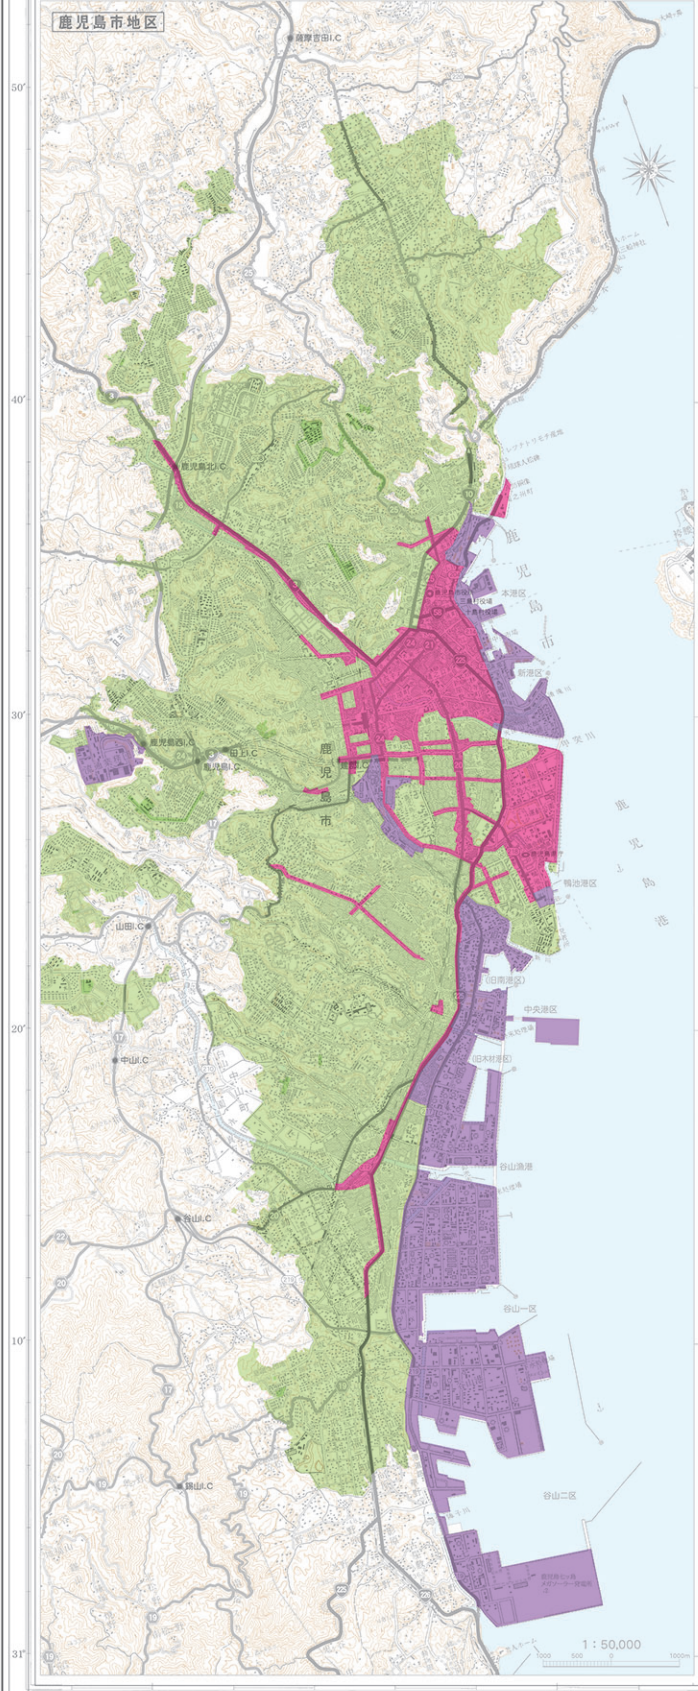

鹿児島県都市計画総合管内図 (平成30年度末現在)

道		路		表	
1	鹿児島県道	1	鹿児島県道	1	鹿児島県道
2	鹿児島県道	2	鹿児島県道	2	鹿児島県道
3	鹿児島県道	3	鹿児島県道	3	鹿児島県道
4	鹿児島県道	4	鹿児島県道	4	鹿児島県道
5	鹿児島県道	5	鹿児島県道	5	鹿児島県道
6	鹿児島県道	6	鹿児島県道	6	鹿児島県道
7	鹿児島県道	7	鹿児島県道	7	鹿児島県道
8	鹿児島県道	8	鹿児島県道	8	鹿児島県道
9	鹿児島県道	9	鹿児島県道	9	鹿児島県道
10	鹿児島県道	10	鹿児島県道	10	鹿児島県道
11	鹿児島県道	11	鹿児島県道	11	鹿児島県道
12	鹿児島県道	12	鹿児島県道	12	鹿児島県道
13	鹿児島県道	13	鹿児島県道	13	鹿児島県道
14	鹿児島県道	14	鹿児島県道	14	鹿児島県道
15	鹿児島県道	15	鹿児島県道	15	鹿児島県道
16	鹿児島県道	16	鹿児島県道	16	鹿児島県道
17	鹿児島県道	17	鹿児島県道	17	鹿児島県道
18	鹿児島県道	18	鹿児島県道	18	鹿児島県道
19	鹿児島県道	19	鹿児島県道	19	鹿児島県道
20	鹿児島県道	20	鹿児島県道	20	鹿児島県道
21	鹿児島県道	21	鹿児島県道	21	鹿児島県道
22	鹿児島県道	22	鹿児島県道	22	鹿児島県道
23	鹿児島県道	23	鹿児島県道	23	鹿児島県道
24	鹿児島県道	24	鹿児島県道	24	鹿児島県道
25	鹿児島県道	25	鹿児島県道	25	鹿児島県道
26	鹿児島県道	26	鹿児島県道	26	鹿児島県道
27	鹿児島県道	27	鹿児島県道	27	鹿児島県道
28	鹿児島県道	28	鹿児島県道	28	鹿児島県道
29	鹿児島県道	29	鹿児島県道	29	鹿児島県道
30	鹿児島県道	30	鹿児島県道	30	鹿児島県道
31	鹿児島県道	31	鹿児島県道	31	鹿児島県道
32	鹿児島県道	32	鹿児島県道	32	鹿児島県道
33	鹿児島県道	33	鹿児島県道	33	鹿児島県道
34	鹿児島県道	34	鹿児島県道	34	鹿児島県道
35	鹿児島県道	35	鹿児島県道	35	鹿児島県道
36	鹿児島県道	36	鹿児島県道	36	鹿児島県道
37	鹿児島県道	37	鹿児島県道	37	鹿児島県道
38	鹿児島県道	38	鹿児島県道	38	鹿児島県道
39	鹿児島県道	39	鹿児島県道	39	鹿児島県道
40	鹿児島県道	40	鹿児島県道	40	鹿児島県道
41	鹿児島県道	41	鹿児島県道	41	鹿児島県道
42	鹿児島県道	42	鹿児島県道	42	鹿児島県道
43	鹿児島県道	43	鹿児島県道	43	鹿児島県道
44	鹿児島県道	44	鹿児島県道	44	鹿児島県道
45	鹿児島県道	45	鹿児島県道	45	鹿児島県道
46	鹿児島県道	46	鹿児島県道	46	鹿児島県道
47	鹿児島県道	47	鹿児島県道	47	鹿児島県道
48	鹿児島県道	48	鹿児島県道	48	鹿児島県道
49	鹿児島県道	49	鹿児島県道	49	鹿児島県道
50	鹿児島県道	50	鹿児島県道	50	鹿児島県道

凡例

[Pink Box]	都市計画区域
[Green Box]	市街化調整区域
[Yellow Box]	住居系
[Red Box]	商業系
[Blue Box]	工業系
[White Box]	用途指定のない区域

凡例

[Pink Box]	都市計画区域
[Green Box]	市街化調整区域
[Yellow Box]	住居系
[Red Box]	商業系
[Blue Box]	工業系
[White Box]	用途指定のない区域