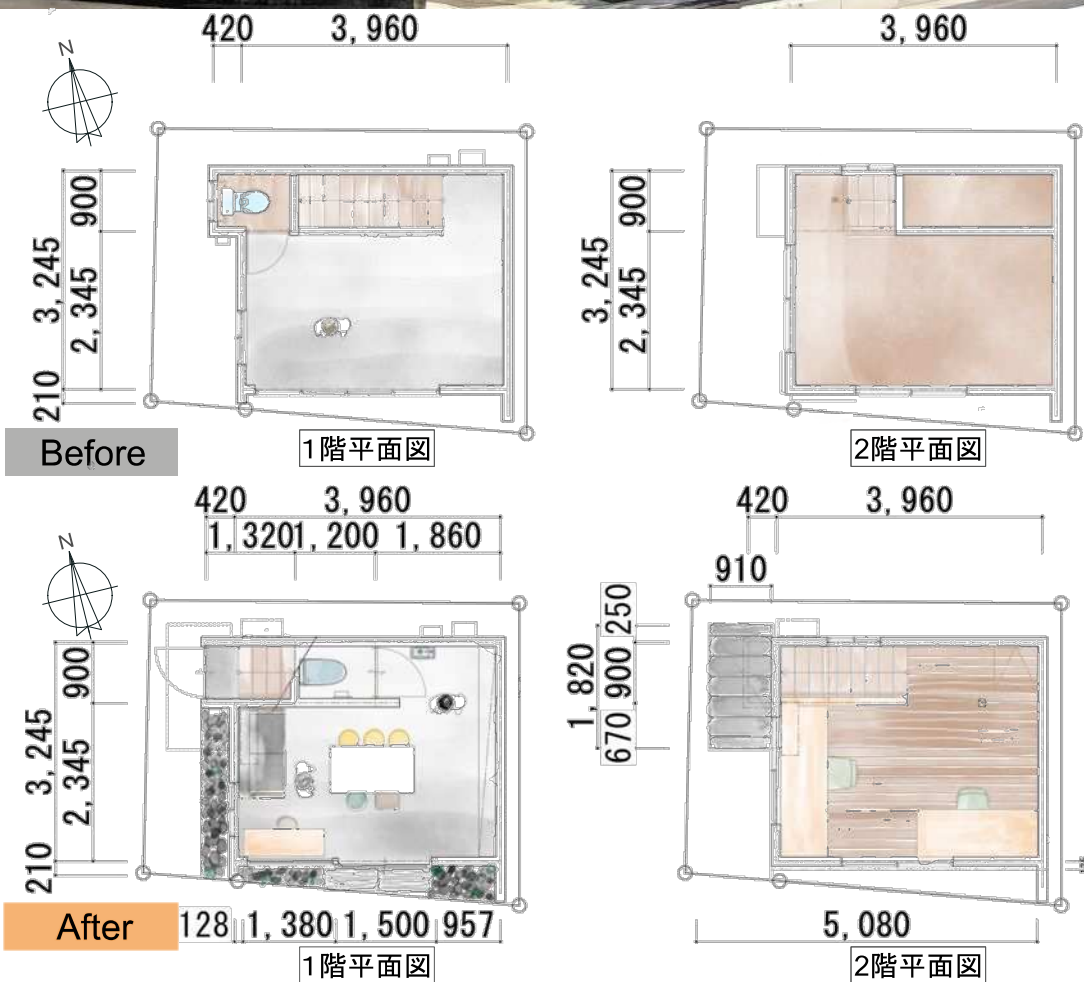

用途 : 店舗付き住宅からレンタルスペースへ
構造規模: 木造2階建 延面積26.07平米

【活用事例】