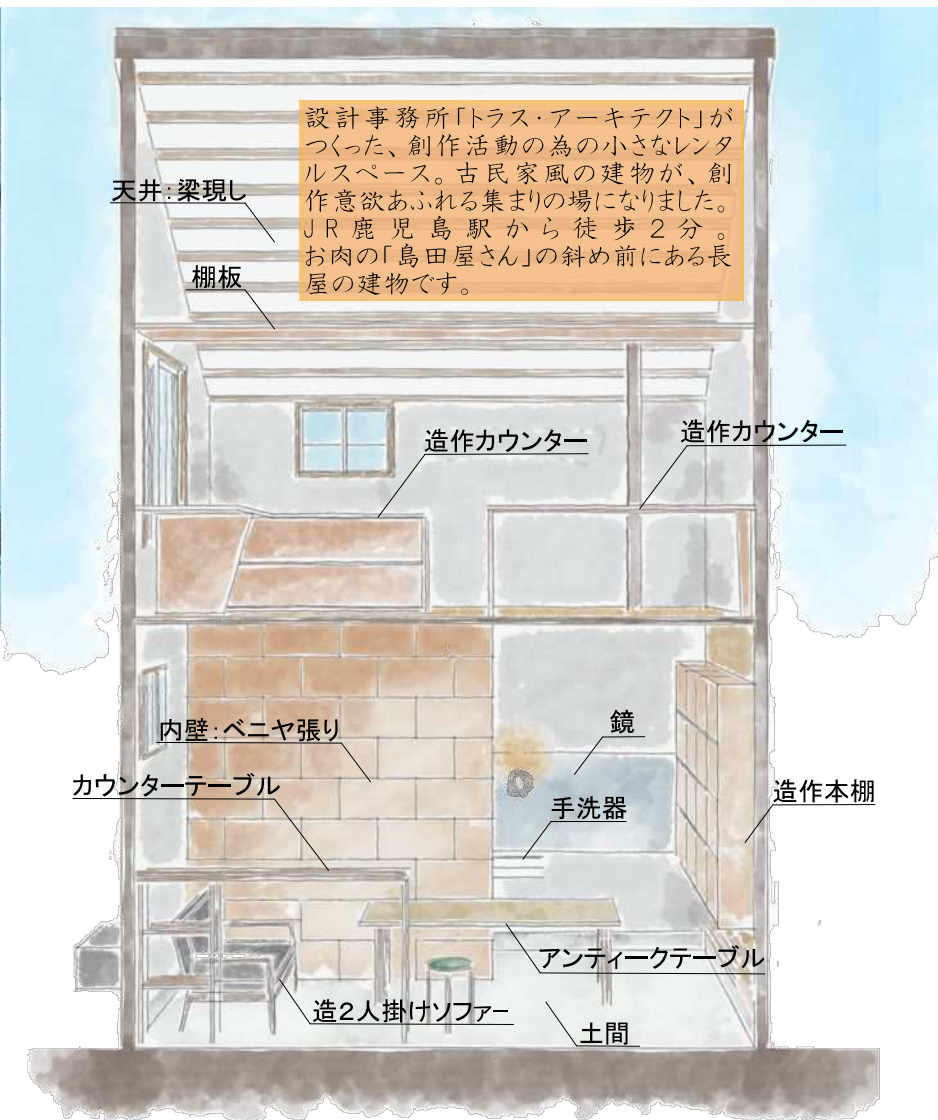

ギャラリーカエキマエ -鹿児島市柳町-

【存在意義】
mission / 『同じような価値観を持った異業種のクリエイターが集まることで創作活動をさらに活発化し、能力を発揮できる場となること』

【在りたい姿】
vision / 『創作活動を行うクリエイターと共に建築活動を行うことで個々の能力を十二分に発揮できる集団になり地域社会に貢献すること』

【価値観】
value / 『創作活動により暮らしをより一層充実したものにする』

用途 : 店舗付き住宅からレンタルスペースへ
構造規模: 木造2階建 延面積26.07平米

【活用事例】