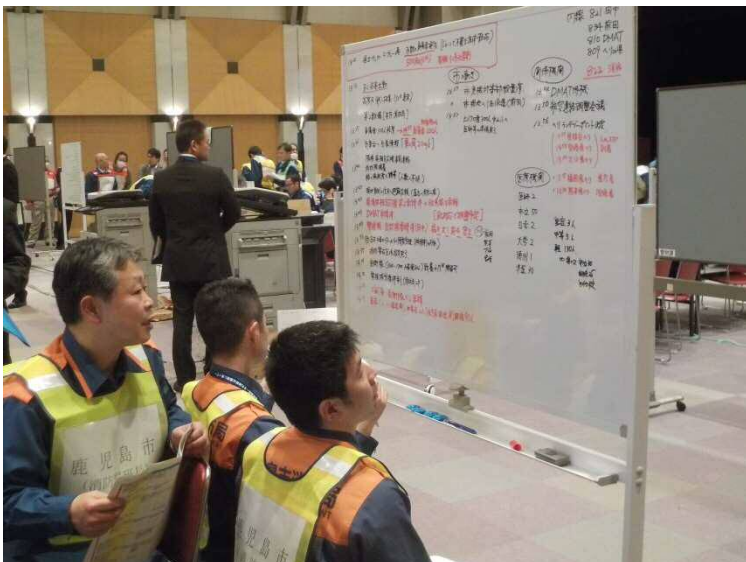

鹿児島県・鹿児島市国民保護図上訓練の様子

●訓練状況(会場の様子)

●訓練状況(コントローラー)

●訓練状況(コントローラー)

●訓練状況(鹿児島市プレイヤー)

●訓練状況(鹿児島市プレイヤー)

●訓練状況(鹿児島市プレイヤー)

鹿児島県・鹿児島市国民保護図上訓練の様子

●訓練状況(県プレイヤー)

●訓練状況(県プレイヤー)

●訓練状況(県プレイヤー)

●訓練状況(関係機関(リエゾン等))

●訓練状況(関係機関(リエゾン等))

●訓練状況(関係機関(リエゾン等))