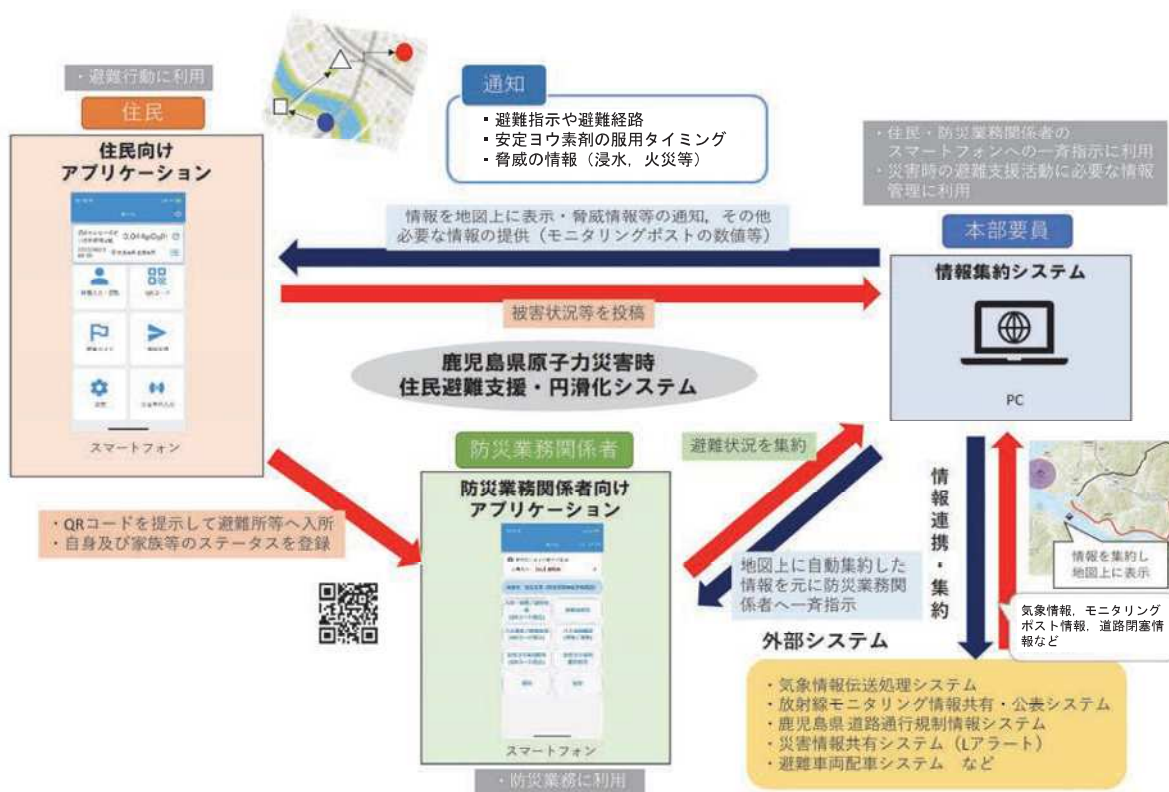

緊急時対策所 (発電所内)

原子力施設事態即応センター (本店内)

緊急時対応訓練 (冷却手段の確保)

モニタリング訓練

原子力防災・避難施設等調整システム

一時移転等の防護措置が必要となった場合に備え、あらかじめ選定した避難先が使用出来なくなった場合の避難先や医療機関，社会福祉施設等の受入先を迅速に調整するため「原子力防災・避難施設等調整システム」を整備しています。

このシステムに避難先調整の際に必要な施設の情報をあらかじめ登録しておくことで、緊急時において避難先を迅速に調整することができます。

一時移転等の防護措置が必要になった場合，鹿児島県災害対策本部では，同システムを活用し，医療機関，社会福祉施設の受入候補先を選定するとともに，受入に関する調整を実施します。

システムの全体構成

※県において受入先や移動手段の確保が困難な場合は，原子力災害現地対策本部等で，受入先や移動手段の確保を支援する。

原子力災害時住民避難支援・円滑化システム

原子力災害時における住民避難をより円滑にするため、令和4年4月に鹿児島県原子力防災アプリを含む「原子力災害時住民避難支援・円滑化システム」の運用を開始しました。

このシステムを活用することにより、原子力災害時において、地方自治体や各防災関係機関が保有する被災情報を自動で瞬時に取得し、地図上に分かりやすく表示することで、防災業務関係者の状況認識を統一するとともに、情報集約の負担を可能な限り軽減することで、迅速な救護活動や避難準備(避難車両や資機材の確保等)活動を行うことができます。

また、避難住民が迂回路情報や避難退域時検査場所に関する情報をスマートフォンのアプリを通じて容易に取得することができ、防災関係者の迅速な避難支援活動と住民の円滑な避難が可能となります。

システムの全体構成

鹿児島県原子力防災アプリダウンロードQRコード

Android▼

iphone▼

普及・啓発

県では、発電所の運転開始前から周辺地域の環境放射線及び温排水の調査結果や、発電所の運転状況などさまざまな情報提供を実施しています。

昭和58年から発行している広報紙「原子力だよりかごしま」は、川内原子力発電所から30km圏内の各家庭に全戸配布しているほか、県内の全市町村や関係機関等にも配布しています。県ホームページでもご覧になれます。