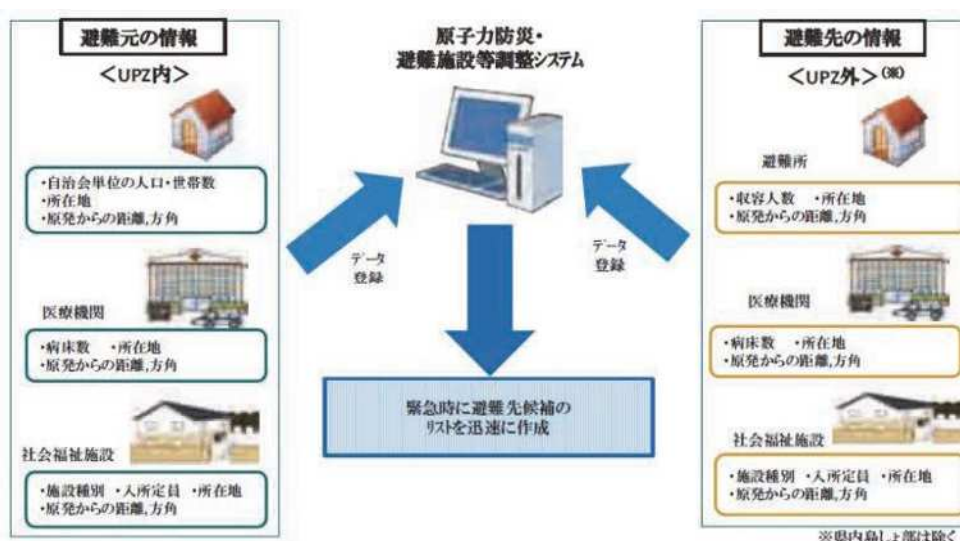

避難所等設置訓練

災害救援物資搬送
(米ノ津中学校)

発熱者等避難スペースの分離
(米ノ津中学校)

健康相談窓口
(蒲生高齢者福祉センター)

視覚障がい者対応
(蒲生高齢者福祉センター)

聴覚障がい者対応
(蒲生高齢者福祉センター)

備蓄物資展示
(蒲生高齢者福祉センター)

発電所における事故拡大防止訓練

緊急時対策所 (発電所内)

原子力施設事態即応センター (本店内)

緊急時対応訓練 (冷却手段の確保)

モニタリング訓練

原子力防災・避難施設等調整システム

一時移転等の防護措置が必要となった場合に備え、あらかじめ選定した避難先が使用出来なくなった場合の避難先や医療機関，社会福祉施設等の受入先を迅速に調整するため「原子力防災・避難施設等調整システム」を整備しています。

このシステムに避難先調整の際に必要な施設の情報をあらかじめ登録しておくことで、緊急時において避難先を迅速に調整することができます。

一時移転等の防護措置が必要になった場合，鹿児島県災害対策本部では，同システムを活用し，医療機関，社会福祉施設の受入候補先を選定するとともに，受入に関する調整を実施します。

システムの全体構成

※県において受入先や移動手段の確保が困難な場合は，原子力災害現地対策本部等で，受入先や移動手段の確保を支援する。

原子力災害時住民避難支援・円滑化システム

原子力災害時における住民避難をより円滑にするため、令和4年4月に鹿児島県原子力防災アプリを含む「原子力災害時住民避難支援・円滑化システム」の運用を開始しました。

このシステムを活用することにより、原子力災害時において、地方自治体や各防災関係機関が保有する被災情報を自動で瞬時に取得し、地図上に分かりやすく表示することで、防災業務関係者の状況認識を統一するとともに、情報集約の負担を可能な限り軽減することで、迅速な救護活動や避難準備(避難車両や資機材の確保等)活動を行うことができます。

また、避難住民が迂回路情報や避難退域時検査場所に関する情報をスマートフォンのアプリを通じて容易に取得することができ、防災関係者の迅速な避難支援活動と住民の円滑な避難が可能となります。