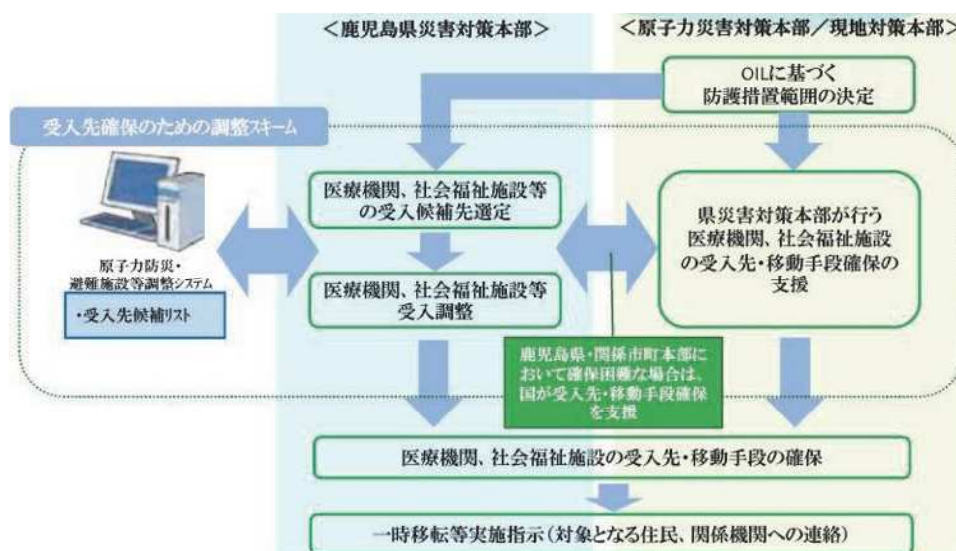

避難所等設置訓練

災害救援物資搬送
(米ノ津中学校)

発熱者等避難スペースの分離
(米ノ津中学校)

健康相談窓口
(蒲生高齢者福祉センター)

視覚障がい者対応
(蒲生高齢者福祉センター)

聴覚障がい者対応
(蒲生高齢者福祉センター)

備蓄物資展示
(蒲生高齢者福祉センター)

発電所における事故拡大防止訓練

緊急時対策所 (発電所内)

原子力施設事態即応センター (本店内)

緊急時対応訓練 (冷却手段の確保)

モニタリング訓練

原子力防災・避難施設等調整システム

一時移転等の防護措置が必要となった場合に備え、あらかじめ選定した避難先が使用出来なくなった場合の避難先や医療機関，社会福祉施設等の受入先を迅速に調整するため「原子力防災・避難施設等調整システム」を整備しています。

このシステムに避難先調整の際に必要な施設の情報をあらかじめ登録しておくことで、緊急時において避難先を迅速に調整することができます。

一時移転等の防護措置が必要になった場合，鹿児島県災害対策本部では，同システムを活用し，医療機関，社会福祉施設の受入候補先を選定するとともに，受入に関する調整を実施します。

システムの全体構成

※県において受入先や移動手段の確保が困難な場合は，原子力災害現地対策本部等で，受入先や移動手段の確保を支援する。

原子力災害時住民避難支援・円滑化システム

原子力災害時における住民避難をより円滑にするため、令和4年4月に鹿児島県原子力防災アプリを含む「原子力災害時住民避難支援・円滑化システム」の運用を開始しました。

このシステムを活用することにより、原子力災害時において、地方自治体や各防災関係機関が保有する被災情報を自動で瞬時に取得し、地図上に分かりやすく表示することで、防災業務関係者の状況認識を統一するとともに、情報集約の負担を可能な限り軽減することで、迅速な救護活動や避難準備(避難車両や資機材の確保等)活動を行うことができます。

また、避難住民が迂回路情報や避難退域時検査場所に関する情報をスマートフォンのアプリを通じて容易に取得することができ、防災関係者の迅速な避難支援活動と住民の円滑な避難が可能となります。