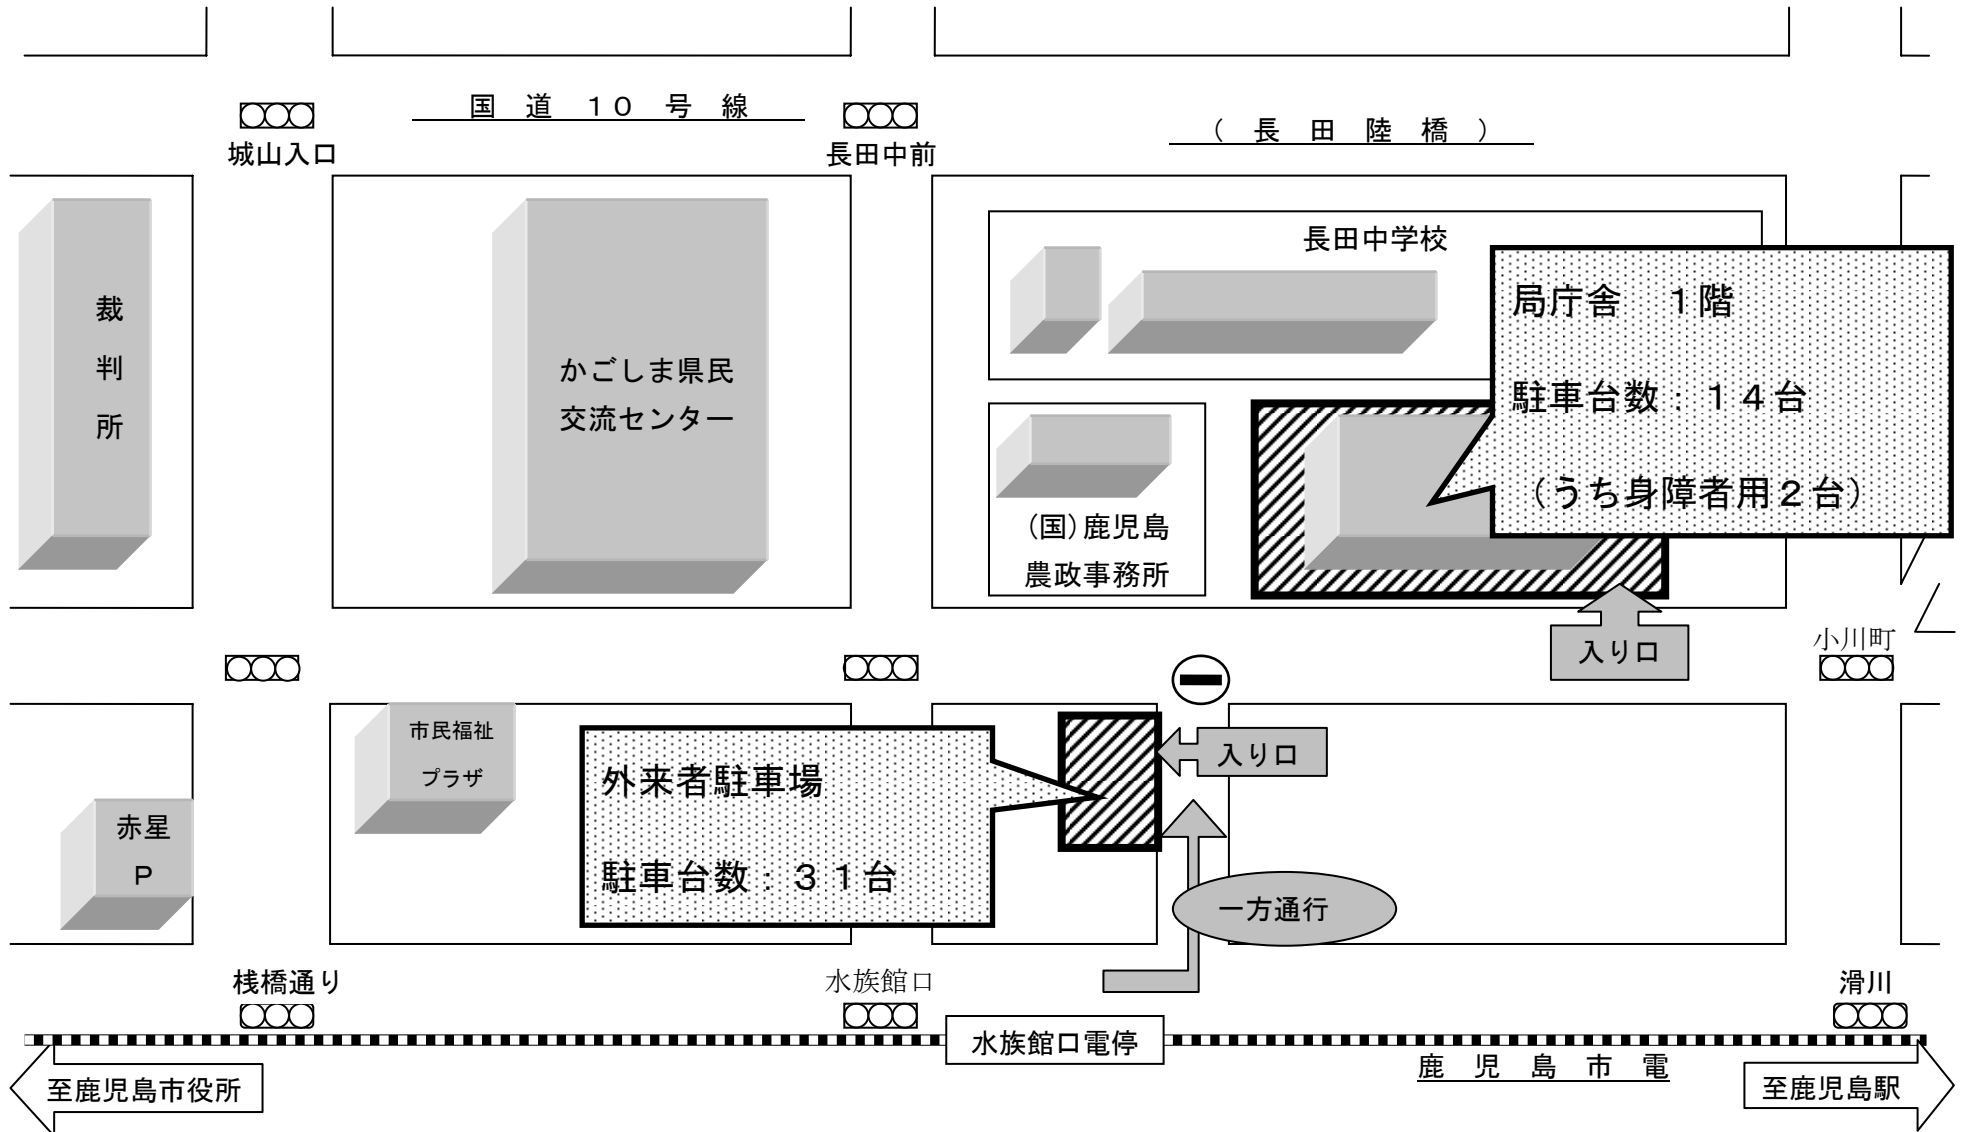

鹿児島地域振興局本庁舎 駐車場案内図

※ 出庫の際は、駐車券に用務先での検印が必要です。