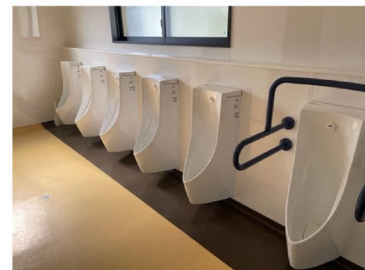

# 出水市立出水小学校 大規模改造(トイレ)

全 景 写 真 (屋内床の乾式化)

着工前写真  
和便器

着工前写真  
小便器

着工前写真  
手洗い

完成写真  
(洋式化)

完成写真  
(壁掛自動洗浄化)

完成写真  
(自動水栓化)