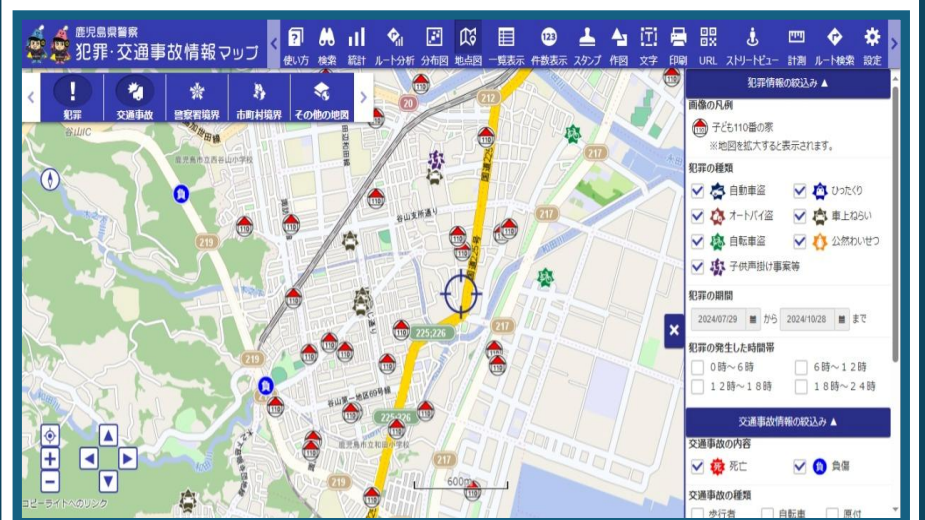

【県警あんしんメール】

(右のQRコードを読み取るとメール作成画面が起動します。)

犯罪・交通事故情報マップ

「犯罪・交通事故情報マップ」では、県内で発生した犯罪情報や交通事故の発生状況が一目で分かる地図を表示することができます。

地域や学校、ご家庭での防犯対策、交通安全対策にご活用ください。

犯罪情報

不審者情報

交通事故発生情報

車上ねらい、自転車盗などの犯罪情報や、声掛け・つきまといなどの不審者情報、交通事故発生状況が、地図上で同時に確認できます。

子ども110番の家の場所もわかります!!

子ども110番の家
鹿児島県警察

【犯罪・交通事故情報マップ】