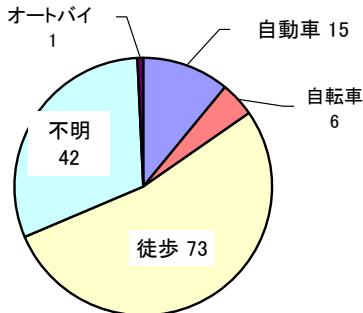

(高校生以上) 声掛け、つきまとい等の脅威事犯

令和8年4月末現在

単位 (件)

時間帯別認知状況

137件認知
(前年同期比+24件)

学職別認知状況

高校生(女)約26%、一般(女)約63%となっている。

曜日別認知状況

平日の月曜日から金曜日までの発生は、94件(約69%)であり、土日の発生は、43件(約31%)となっている。

被疑者逃走手段

自動車約11%、自転車約4%、徒歩約53%となっている。

警察署別認知状況

月別認知状況