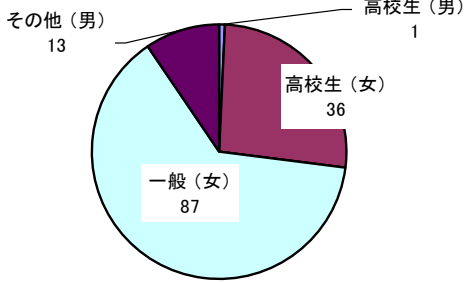

(高校生以上) 声掛け、つきまとい等の脅威事犯

令和8年4月末現在

単位 (件)

時間帯別認知状況

137件認知
(前年同期比+24件)

学職別認知状況

高校生(女)約26%、一般(女)約63%となっている。

曜日別認知状況

平日の月曜日から金曜日までの発生は、94件(約69%)であり、土日の発生は、43件(約31%)となっている。

被疑者逃走手段

自動車約11%、自転車約4%、徒歩約53%となっている。

警察署別認知状況

月別認知状況