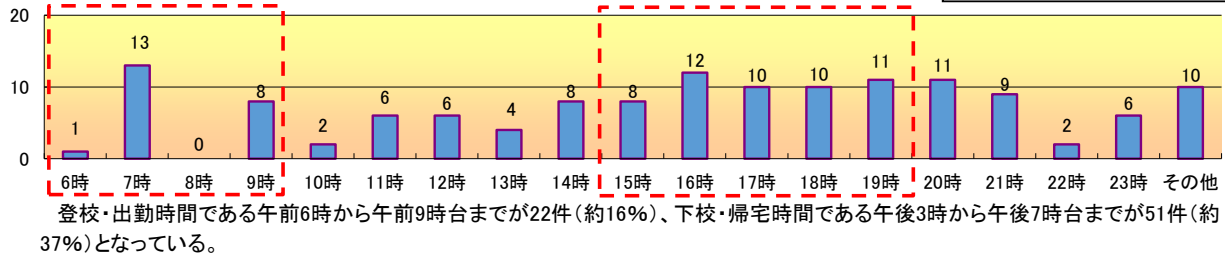

(高校生以上) 声掛け、つきまとい等の脅威事犯

令和8年4月末現在

単位 (件)

時間帯別認知状況

137件認知
(前年同期比+24件)

学職別認知状況

高校生(女)約26%、一般(女)約63%となっている。

曜日別認知状況

平日の月曜日から金曜日までの発生は、94件(約69%)であり、土日の発生は、43件(約31%)となっている。

被疑者逃走手段

自動車約11%、自転車約4%、徒歩約53%となっている。

警察署別認知状況

月別認知状況