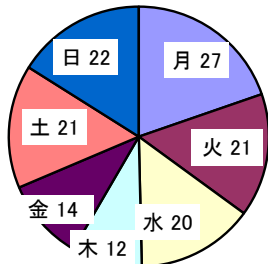

(高校生以上) 声掛け、つきまとい等の脅威事犯

令和8年4月末現在

単位 (件)

時間帯別認知状況

137件認知
(前年同期比+24件)

学職別認知状況

高校生(女)約26%、一般(女)約63%となっている。

曜日別認知状況

平日の月曜日から金曜日までの発生は、94件(約69%)であり、土日の発生は、43件(約31%)となっている。

被疑者逃走手段

自動車約11%、自転車約4%、徒歩約53%となっている。

警察署別認知状況

月別認知状況