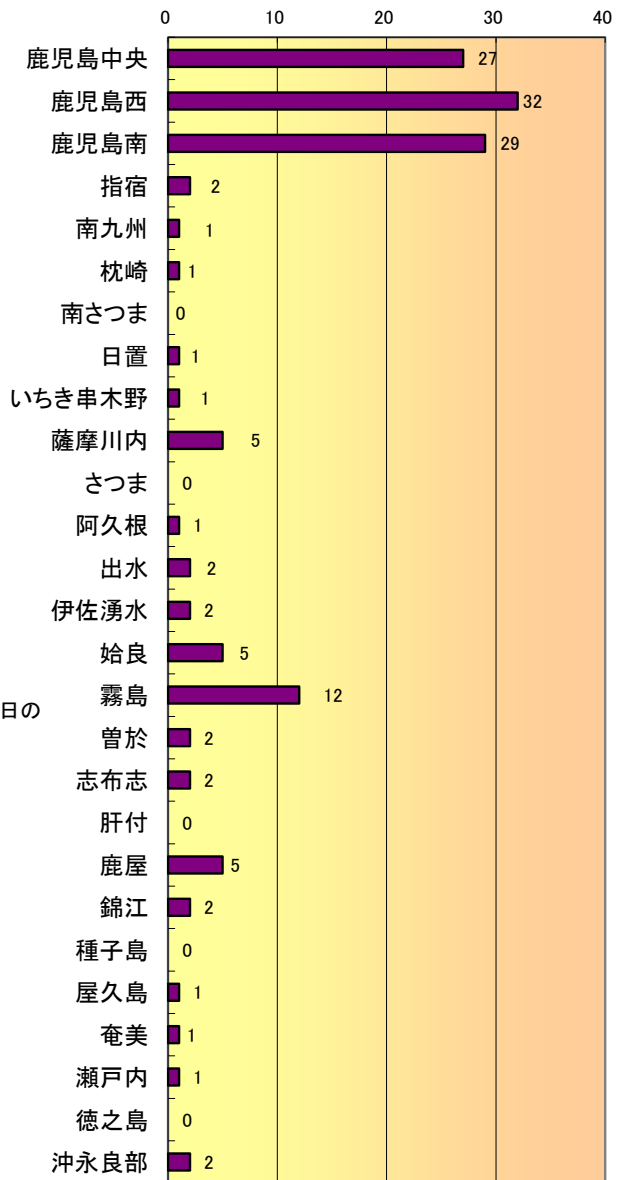

(高校生以上) 声掛け、つきまとい等の脅威事犯

令和8年4月末現在

単位 (件)

時間帯別認知状況

137件認知
(前年同期比+24件)

学職別認知状況

高校生(女)約26%、一般(女)約63%となっている。

曜日別認知状況

平日の月曜日から金曜日までの発生は、94件(約69%)であり、土日の発生は、43件(約31%)となっている。

被疑者逃走手段

自動車約11%、自転車約4%、徒歩約53%となっている。

警察署別認知状況

月別認知状況