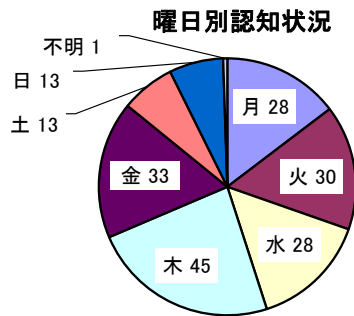

# (中学生以下) 声掛け、つきまとい等の脅威事犯

令和8年5月末現在

191件認知  
(前年同期比-4件)

登校時間である午前6時から午前8時台までが25件(約13%)、下校・帰宅時間である午後2時から午後7時台までが147件(約77%)となっている。

小学生(女)約40%、小学生(男)約28%、中学生(女)約23%となっている。

平日の月曜日から金曜日までの発生は164件(約86%)であり、土日の発生は26件(約14%)となっている。