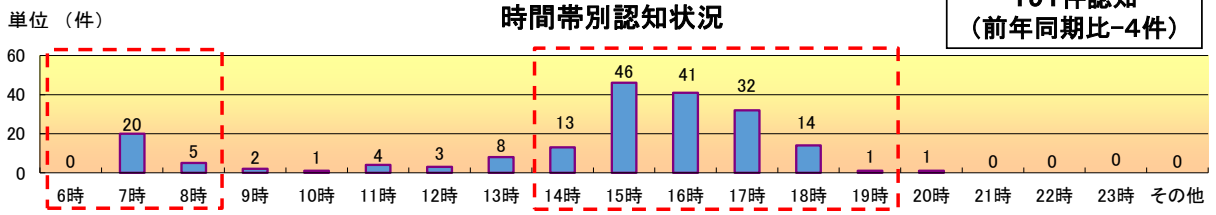

# (中学生以下) 声掛け、つきまとい等の脅威事犯

令和8年5月末現在

191件認知  
(前年同期比-4件)

登校時間である午前6時から午前8時台までが25件(約13%)、下校・帰宅時間である午後2時から午後7時台までが147件(約77%)となっている。

小学生(女)約40%、小学生(男)約28%、中学生(女)約23%となっている。

平日の月曜日から金曜日までの発生は164件(約86%)であり、土日の発生は26件(約14%)となっている。