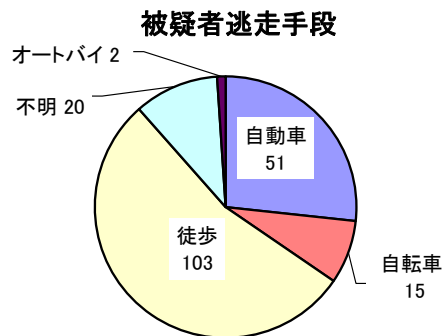

# (中学生以下) 声掛け、つきまとい等の脅威事犯

令和8年5月末現在

191件認知  
(前年同期比-4件)

登校時間である午前6時から午前8時台までが25件(約13%)、下校・帰宅時間である午後2時から午後7時台までが147件(約77%)となっている。

小学生(女)約40%、小学生(男)約28%、中学生(女)約23%となっている。

平日の月曜日から金曜日までの発生は164件(約86%)であり、土日の発生は26件(約14%)となっている。

徒歩約54%、自動車約27%、自転車約8%となっている。