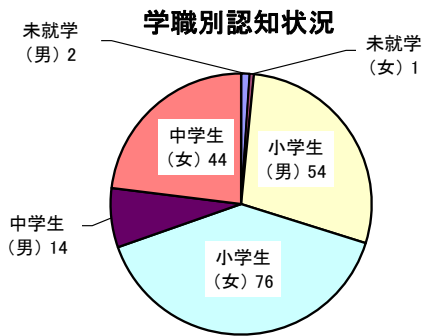

# (中学生以下) 声掛け、つきまとい等の脅威事犯

令和8年5月末現在

191件認知  
(前年同期比-4件)

登校時間である午前6時から午前8時台までが25件(約13%)、下校・帰宅時間である午後2時から午後7時台までが147件(約77%)となっている。

小学生(女)約40%、小学生(男)約28%、中学生(女)約23%となっている。

平日の月曜日から金曜日までの発生は164件(約86%)であり、土日の発生は26件(約14%)となっている。

徒歩約54%、自動車約27%、自転車約8%となっている。