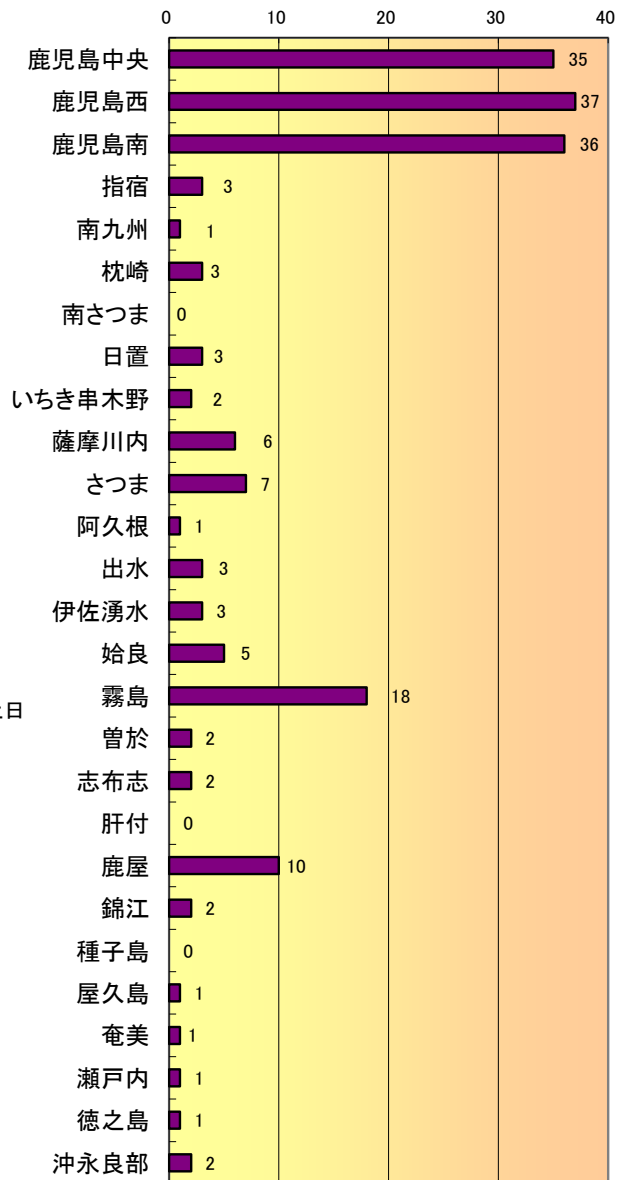

(高校生以上) 声掛け、つきまとい等の脅威事犯

令和8年5月末現在

単位 (件)

時間帯別認知状況

185件認知
(前年同期比+44件)

学職別認知状況

高校生(女)約28%、一般(女)約62%となっている。

曜日別認知状況

平日の月曜日から金曜日までの発生は、128件(約69%)であり、土日の発生は、57件(約31%)となっている。

被疑者逃走手段

自動車約11%、自転車約4%、徒歩約55%となっている。

警察署別認知状況

月別認知状況