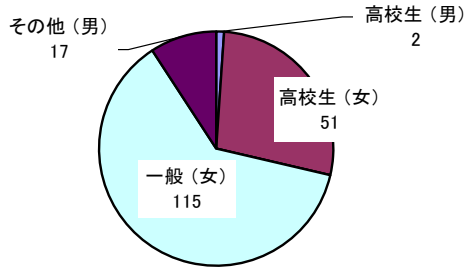

(高校生以上) 声掛け、つきまとい等の脅威事犯

令和8年5月末現在

単位 (件)

時間帯別認知状況

185件認知
(前年同期比+44件)

学職別認知状況

高校生(女)約28%、一般(女)約62%となっている。

曜日別認知状況

平日の月曜日から金曜日までの発生は、128件(約69%)であり、土日の発生は、57件(約31%)となっている。

被疑者逃走手段

自動車約11%、自転車約4%、徒歩約55%となっている。

警察署別認知状況

月別認知状況