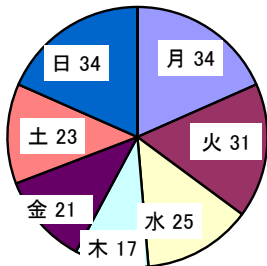

(高校生以上) 声掛け、つきまとい等の脅威事犯

令和8年5月末現在

単位 (件)

時間帯別認知状況

185件認知
(前年同期比+44件)

学職別認知状況

高校生(女)約28%、一般(女)約62%となっている。

曜日別認知状況

平日の月曜日から金曜日までの発生は、128件(約69%)であり、土日の発生は、57件(約31%)となっている。

被疑者逃走手段

自動車約11%、自転車約4%、徒歩約55%となっている。

警察署別認知状況

月別認知状況