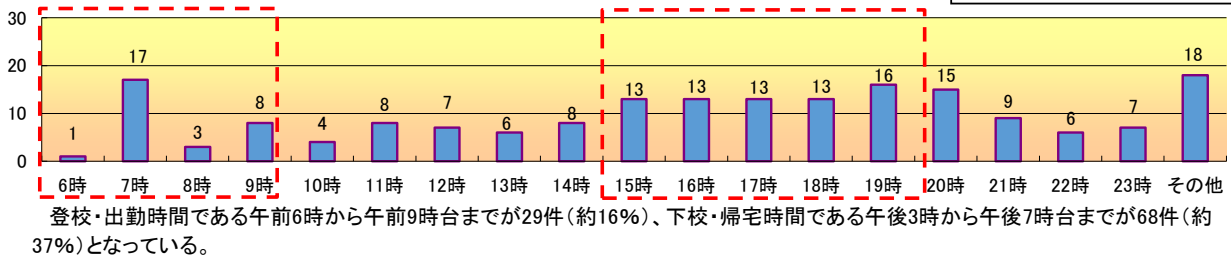

(高校生以上) 声掛け、つきまとい等の脅威事犯

令和8年5月末現在

単位 (件)

時間帯別認知状況

185件認知
(前年同期比+44件)

学職別認知状況

高校生(女)約28%、一般(女)約62%となっている。

曜日別認知状況

平日の月曜日から金曜日までの発生は、128件(約69%)であり、土日の発生は、57件(約31%)となっている。

被疑者逃走手段

自動車約11%、自転車約4%、徒歩約55%となっている。

警察署別認知状況

月別認知状況