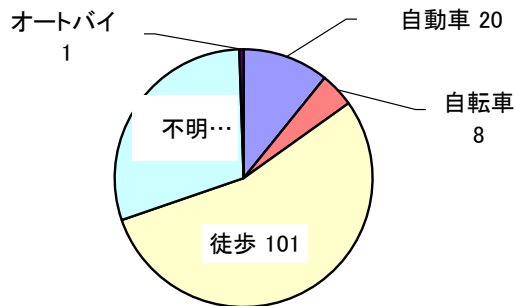

(高校生以上) 声掛け、つきまとい等の脅威事犯

令和8年5月末現在

単位 (件)

時間帯別認知状況

185件認知
(前年同期比+44件)

学職別認知状況

高校生(女)約28%、一般(女)約62%となっている。

曜日別認知状況

平日の月曜日から金曜日までの発生は、128件(約69%)であり、土日の発生は、57件(約31%)となっている。

被疑者逃走手段

自動車約11%、自転車約4%、徒歩約55%となっている。

警察署別認知状況

月別認知状況