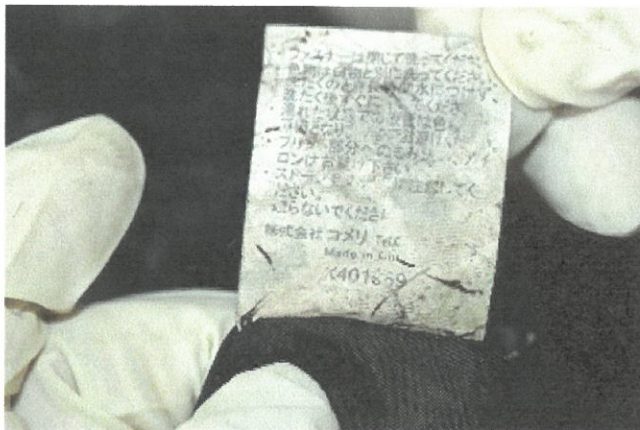

黒色ジャンパー（長袖、Lサイズ、BOXESPORTS）

緑色ジャンパー（長袖、緑と黒色、パーカー付き、Mサイズ、株式会社コメリ）

長袖Tシャツ（緑色、Lサイズ、株式会社コメリ）

長袖Tシャツ（黒色、Mサイズ、株式会社コメリ）

長ズボン（色不明、黒色ベルト付き、Mサイズ、GLADIATOR）

トランクスよう（赤色よう、水玉柄）

黒色ベルト（長ズボンについていたもの）

靴下 (黒色、長靴下、ミズノ製)