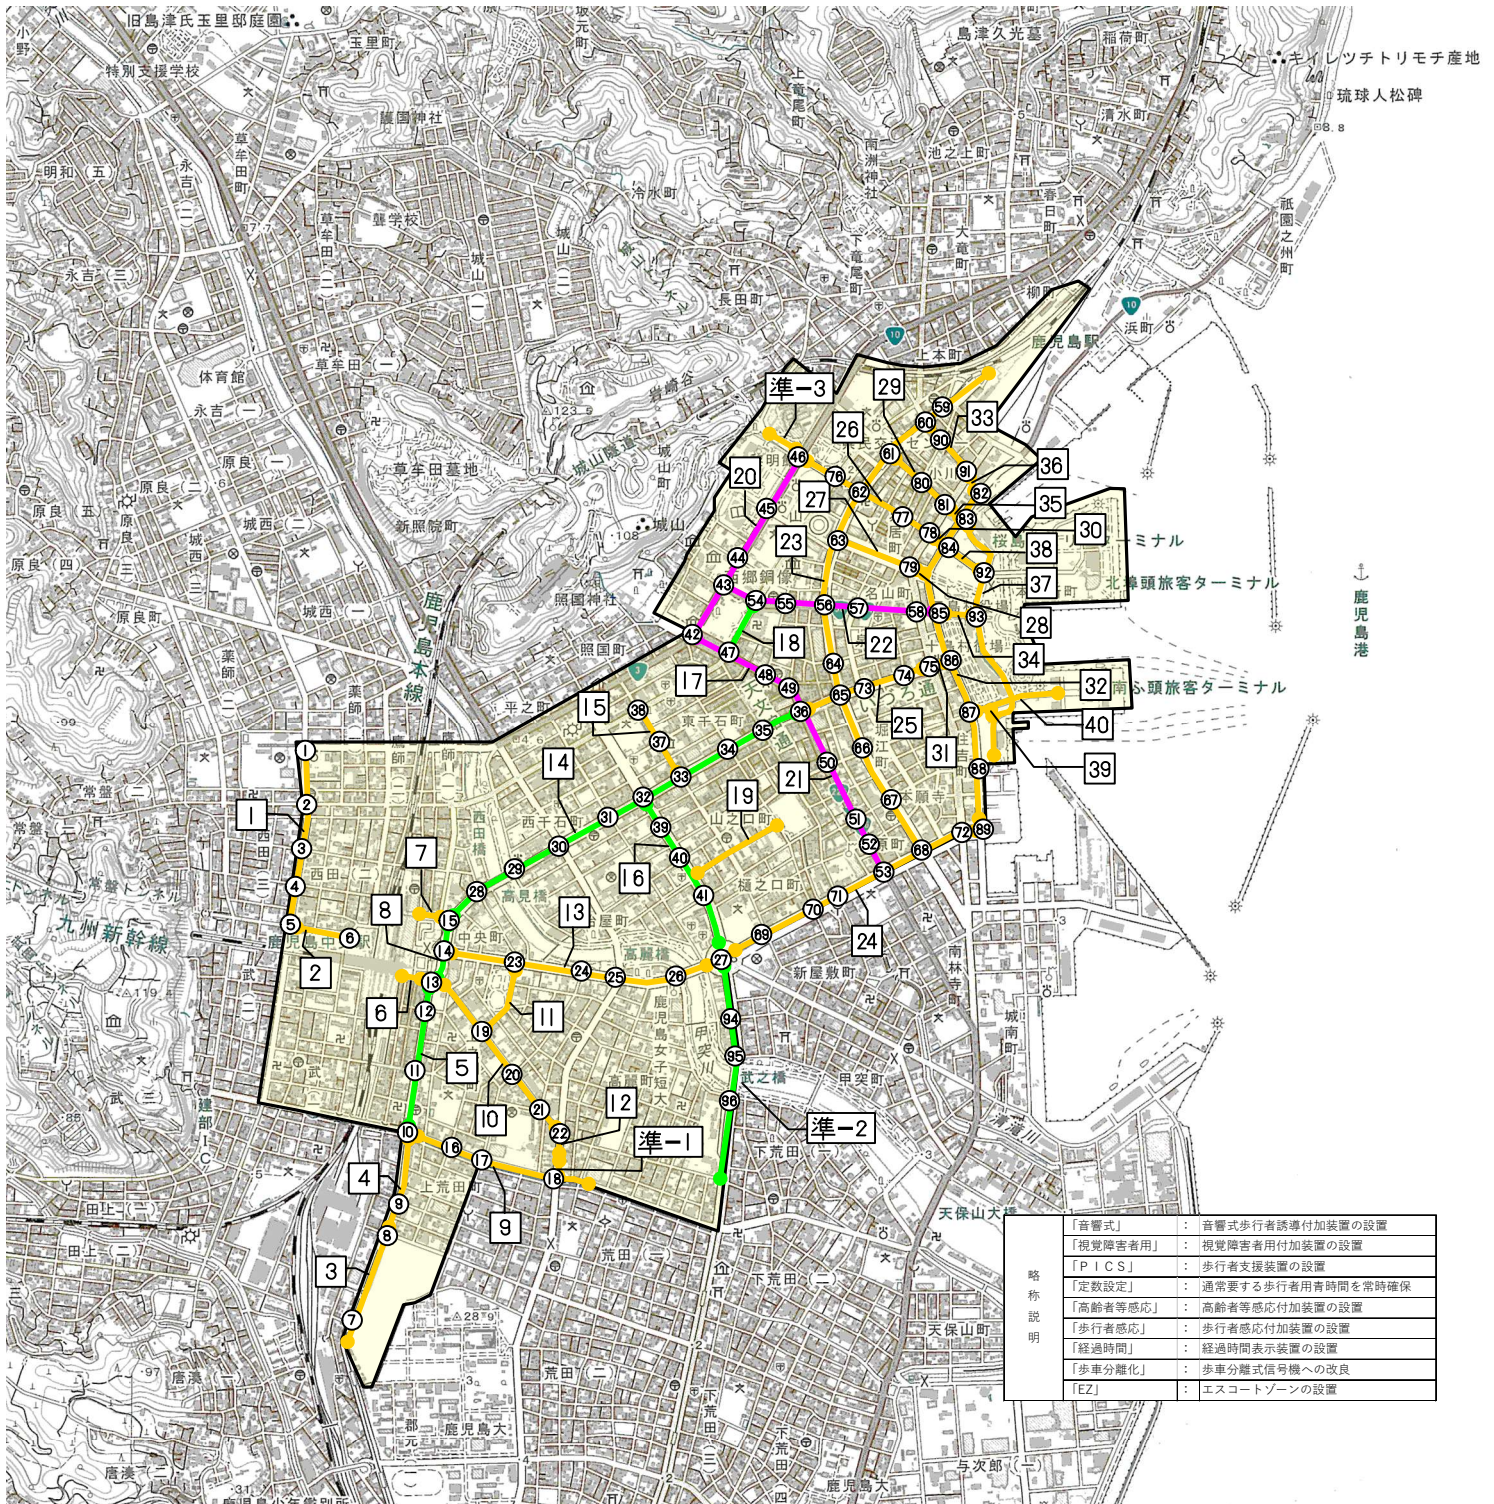

交通安全特定事業整備計画(中央地区)

略称	説明
「音響式」	: 音響式歩行者誘導付加装置の設置
「視覚障害者用」	: 視覚障害者用付加装置の設置
「PICS」	: 歩行者支援装置の設置
「定数設定」	: 通常要する歩行者用青時間を常時確保
「高齢者等感知」	: 高齢者等感知付加装置の設置
「歩行者感知」	: 歩行者感知付加装置の設置
「経過時間」	: 経過時間表示装置の設置
「歩車分離化」	: 歩車分離式信号機への改良
「EZ」	: エスコートゾーンの設置