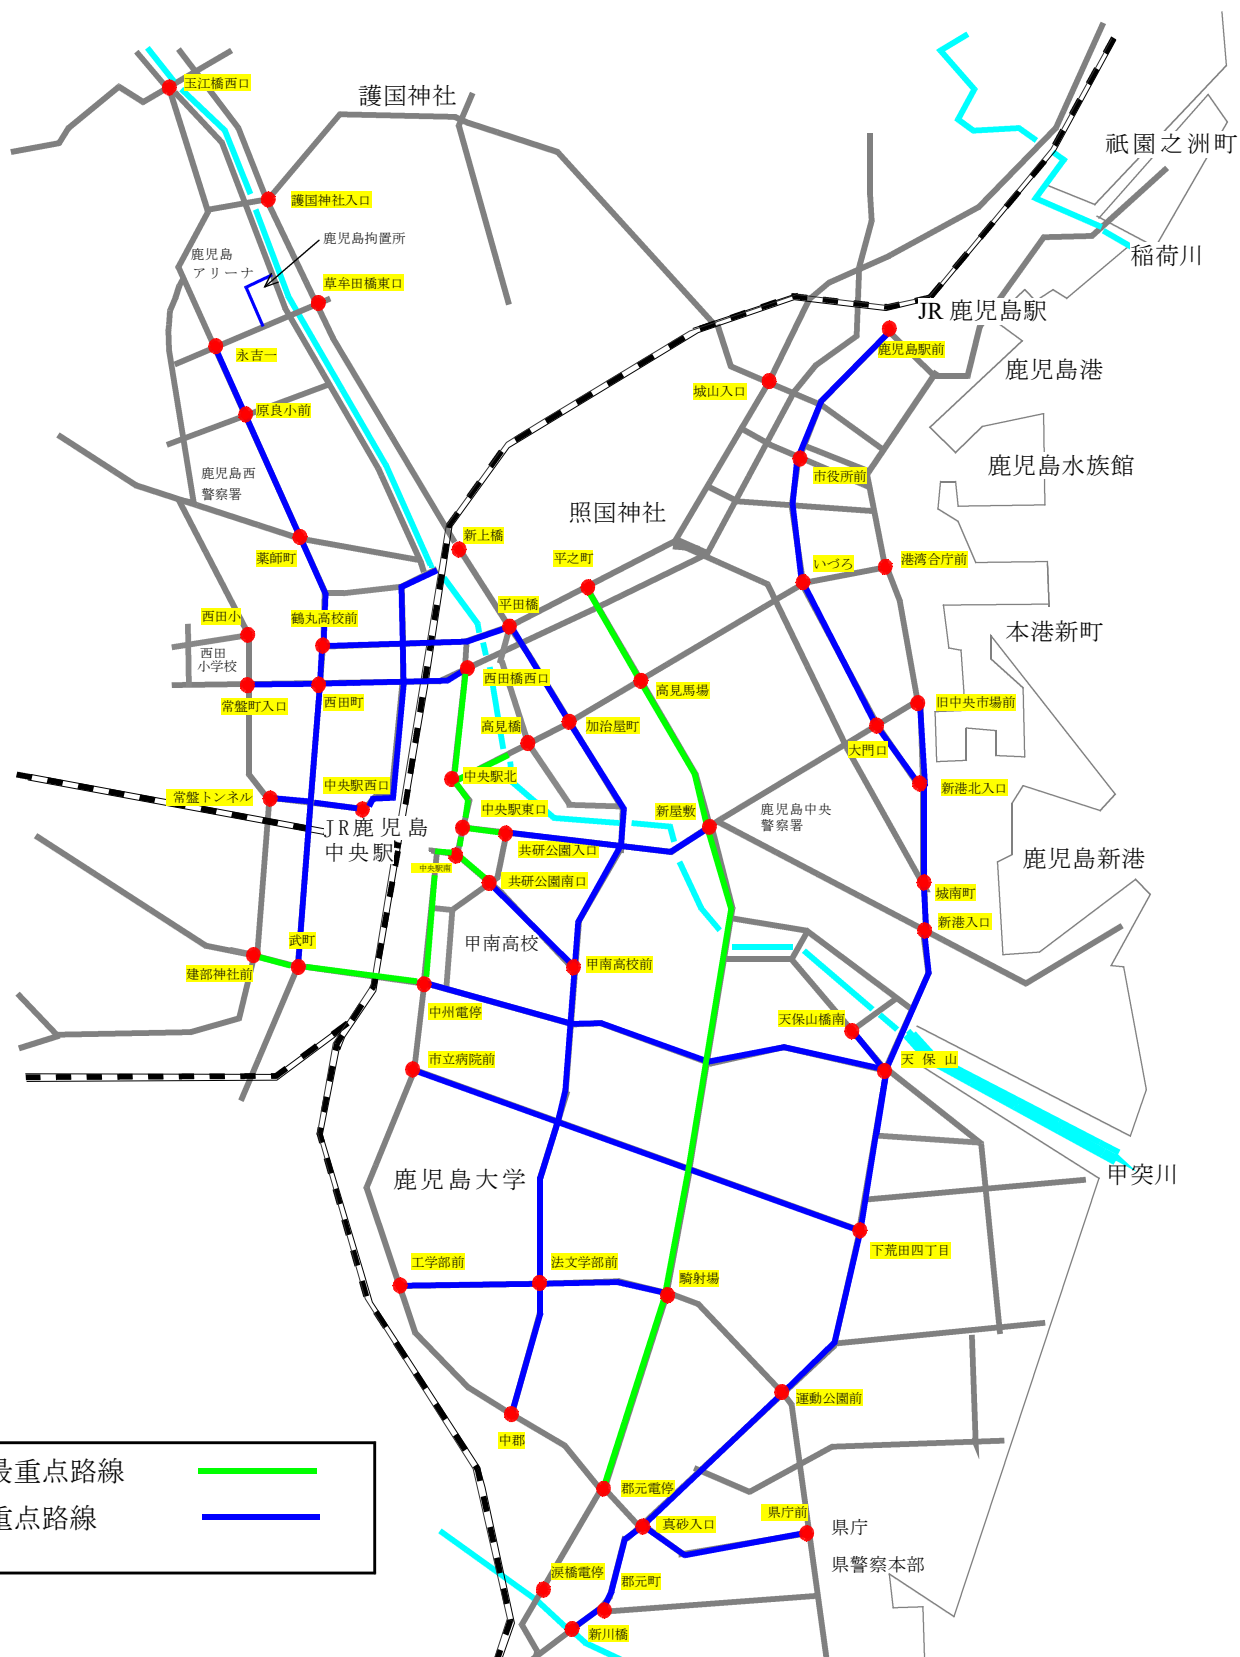

# 鹿児島中央・西署管内駐車監視員活動ガイドライン(路線)

# 鹿児島中央署管内駐車監視員活動ガイドライン(地域)