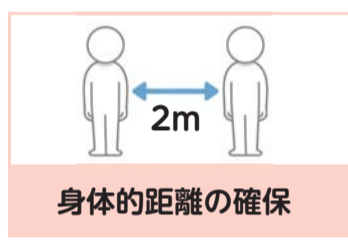

新型コロナウイルス感染症対策を推進します

感染拡大防止と経済活動の両立に向けた支援を行います

資金繰りを支援します(融資)

【資金名】 新型コロナウイルス関連緊急経営対策資金

【融資対象】 ・売上15%以上減の中小企業者
・売上5%以上減の個人事業主(小規模に限る)

【融資限度額】 運転資金・設備資金4,000万円

【融資期間】 10年以内(うち据置5年以内)

【融資利率】 年1.4%~1.9%(3年間は実質無利子)

【保証料率】 年0%

問い合わせ先 県庁中小企業支援課 ☎099(286)2946

● 宿泊施設向け

・感染防止対策物品(消毒液、フェイスシールド、アクリル板等)の購入など 補助率10/10(上限40万円)

・施設(厨房・食堂等)の改修など 補助率 4/5 (上限500万円)

※申請の受け付け開始は8月下旬を予定していますが、4月1日まで遡って適用します。また、購入、施工には実施期限がありますので、ご注意ください。

問い合わせ先 県庁商店街活性化推進室 ☎099(286)2885
県庁観光課 ☎099(286)2997

県内の飲食店等で使用できる ぐりぶー飲食券・ぐるめクーポンを発行します

● ぐりぶー飲食券

5,000円分を4,000円で販売(子育て世帯は1冊限り3,000円)

● ぐるめクーポン

2,000円以上の飲食で500円を割引(スマートフォンアプリLINEの公式アカウント「鹿児島県庁」で配信)

※いずれも、実施に向けて準備中です。

問い合わせ先 県庁商店街活性化推進室 ☎099(286)2885

飲食店・宿泊施設の感染防止対策経費を助成します

● 飲食店向け

・感染防止対策物品(消毒液、フェイスシールド、アクリル板等)の購入など 補助率10/10(上限10万円)

・キャッシュレスの導入 補助率 4/5 (上限20万円)

感染防止のため「新しい生活様式」を徹底しましょう

県内で集団感染などによる感染者が多数発生しています。これ以上の感染拡大を防止するためにも、次のような取り組みを徹底しましょう。

感染防止の3つの基本