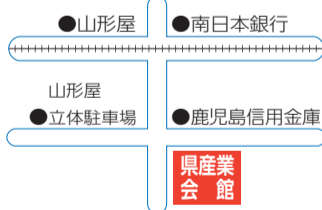

2020かごしまの新特産品コンクール
鹿児島県知事賞

※発表は商品の発送をもってかえさせていただきます。個人情報プレゼントの発送のみに使用します。

他県紙面交換 広島県からのお知らせ

ひろしまの逸品がずらり! さとやま商店500

広島県の里山里海の豊かな素材を使った、スイーツ、牡蠣のピザ、広島和牛など、道の駅の売れ筋人気商品や生産者こだわりの逸品をお取り寄せいただけるオンラインストアです。ぜひサイトをご覧ください。