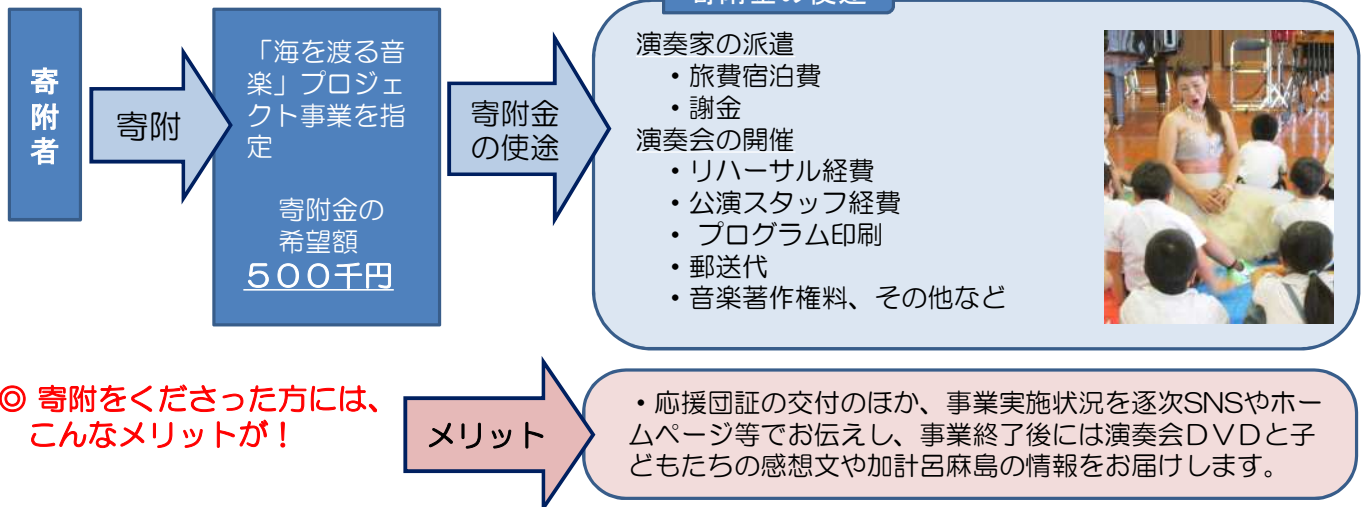

2 寄附の流れと活用方法

3 事業実施団体の紹介

かごしまアートネットワークは、鹿児島県で活動している様々なジャンルの芸術家たちによって設立した認定NPO法人で、芸術と社会・市民とアーティストを繋ぎ、多様な芸術文化が共存できる環境を創り出すことを目的とした事業を展開しています。 <http://k-art-net.org>

事業に対する問い合わせ先

事務局（担当）：丸田真悟
担当連絡先：info@k-art-net.org

4 申し込み方法

インターネット (ふるさとチョイス)

・クレジットカードによりお支払いを希望される場合は、ふるさとチョイスからお申し込みください。

・「地域貢献活動応援プロジェクト」をクリックしてお進みください。

<https://www.furusato-tax.jp/city/info/46000>

県庁・県外事務所

- ・お近くの鹿児島県事務所へお問い合わせください。
- ◆県庁財産活用対策室
  Tel 099-286-2169
  Fax 099-286-5572
- ◆県東京事務所ふるさと交流課
  Tel 03-5212-9060
  Fax 03-5212-9061
- ◆県大阪事務所ふるさと交流課
  Tel 06-6341-5618
  Fax 06-6341-7210
- ◆県福岡事務所
  Tel 092-441-2852
  Fax 092-441-2863

あなたの寄附を鹿児島県の社会貢献に活かします！