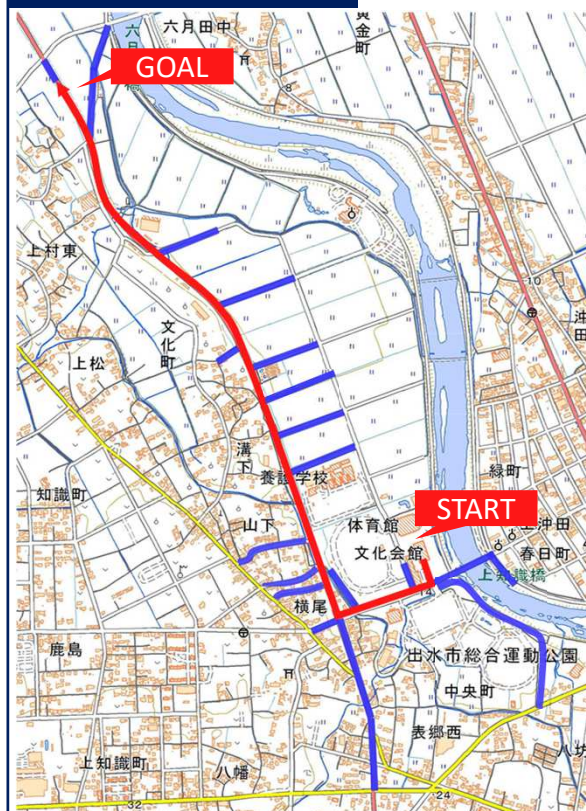

東京2020オリンピック 聖火リレー

出発式の概要

【開催日】 4月28日(水)

【場所】 文化会館 駐車場

プログラム

- ① 出発セレモニー ② 吹奏楽(出水中央高校)
- ③ 合唱(北薩地区合同 少年少女合唱団)
- ④ 和太鼓(和太鼓集団和楽)
- ⑤ コカ・コーラ社による特別演出
  - ・本物のトーチで写真が撮れるフォトスポット
  - ・大型車両での出発式特別観覧(当日抽選)

出発式スケジュール

1. 8:00 会場オープン
   コカ・コーラ社による特別演出受付
2. 9:06 ウェルカムプログラム開始
   こどもたちによる合唱、吹奏楽
3. 9:16 出発式開始 ランナー紹介等
   和太鼓の演奏に合わせてランナーが出発
4. 9:26 出発式終了

事前申込のご案内

新型コロナウイルス感染症対策のため、出発式の観覧には事前の申し込みが必要です。

【募集予定期間】 令和3年3月29日(月)～4月12日(月)

【申込先】 鹿児島県HP ※申込多数の場合は抽選となります。

鹿児島県 聖火リレー

検索

聖火リレーの概要

聖火ランナーの走行だけでなく、パートナー社によるPR活動や記念グッズの配布も予定されています。

【スタート地点】 文化会館 駐車場

【ゴール地点】 特産館いずみ付近

【走行予定時間】 9:26～10:03

交通規制

【規制時間】 8:40～10:03

【規制箇所】

文化会館周辺(ハローワーク付近～文化町交差点付近)

国道328号(中央町交差点付近～六月田橋付近)

ご迷惑をお掛けしますが、ご理解とご協力をお願いします。

駐車場

- ① 総合運動公園駐車場(多目的広場、野球場)
- ② 武道館駐車場

※交通規制開始後の駐車はできません。

また、交通規制解除後でないと駐車場から出られません。

コース・交通規制箇所図

— 聖火リレーコース — 交通規制箇所

注意事項

ご来場の際は、マスクの着用をお願いします。また、体調がすぐれない方は来場をご遠慮ください。

NHK特設サイトでのインターネットライブ中継も行われますので、ご活用ください。

事故防止のため、出発式会場や沿道では係員の指示に従い行動してください。

出発式会場や聖火リレーコース上で、事前に許可を受けていないドローンの使用は禁止されています。