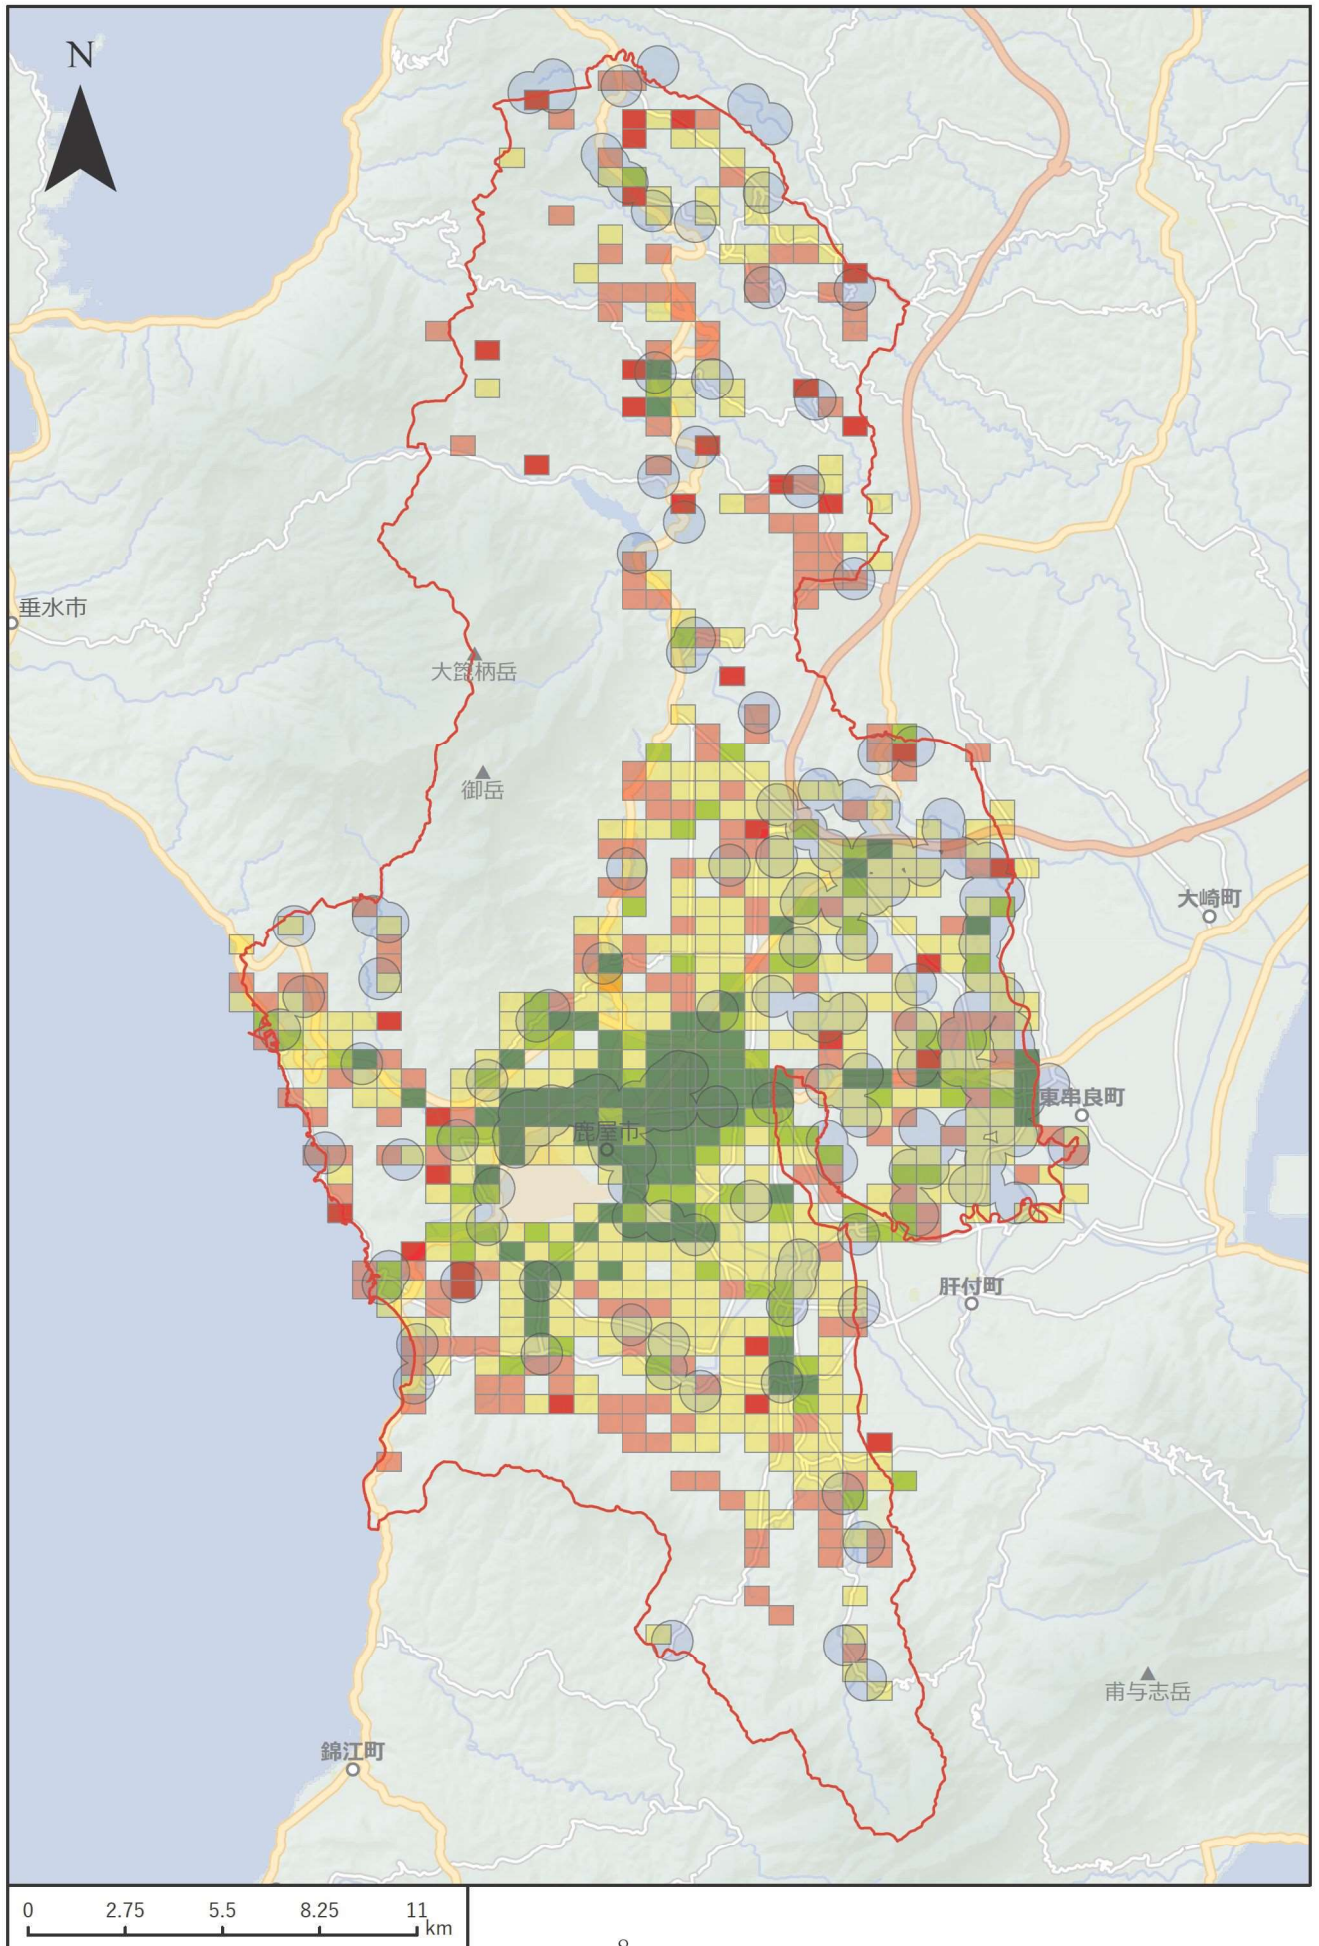

鹿児島市

鹿屋市

枕崎市

阿久根市

出水市

指宿市

西之表市

垂水市

薩摩川内市

薩摩川内市 (甌島)

日置市

曾於市