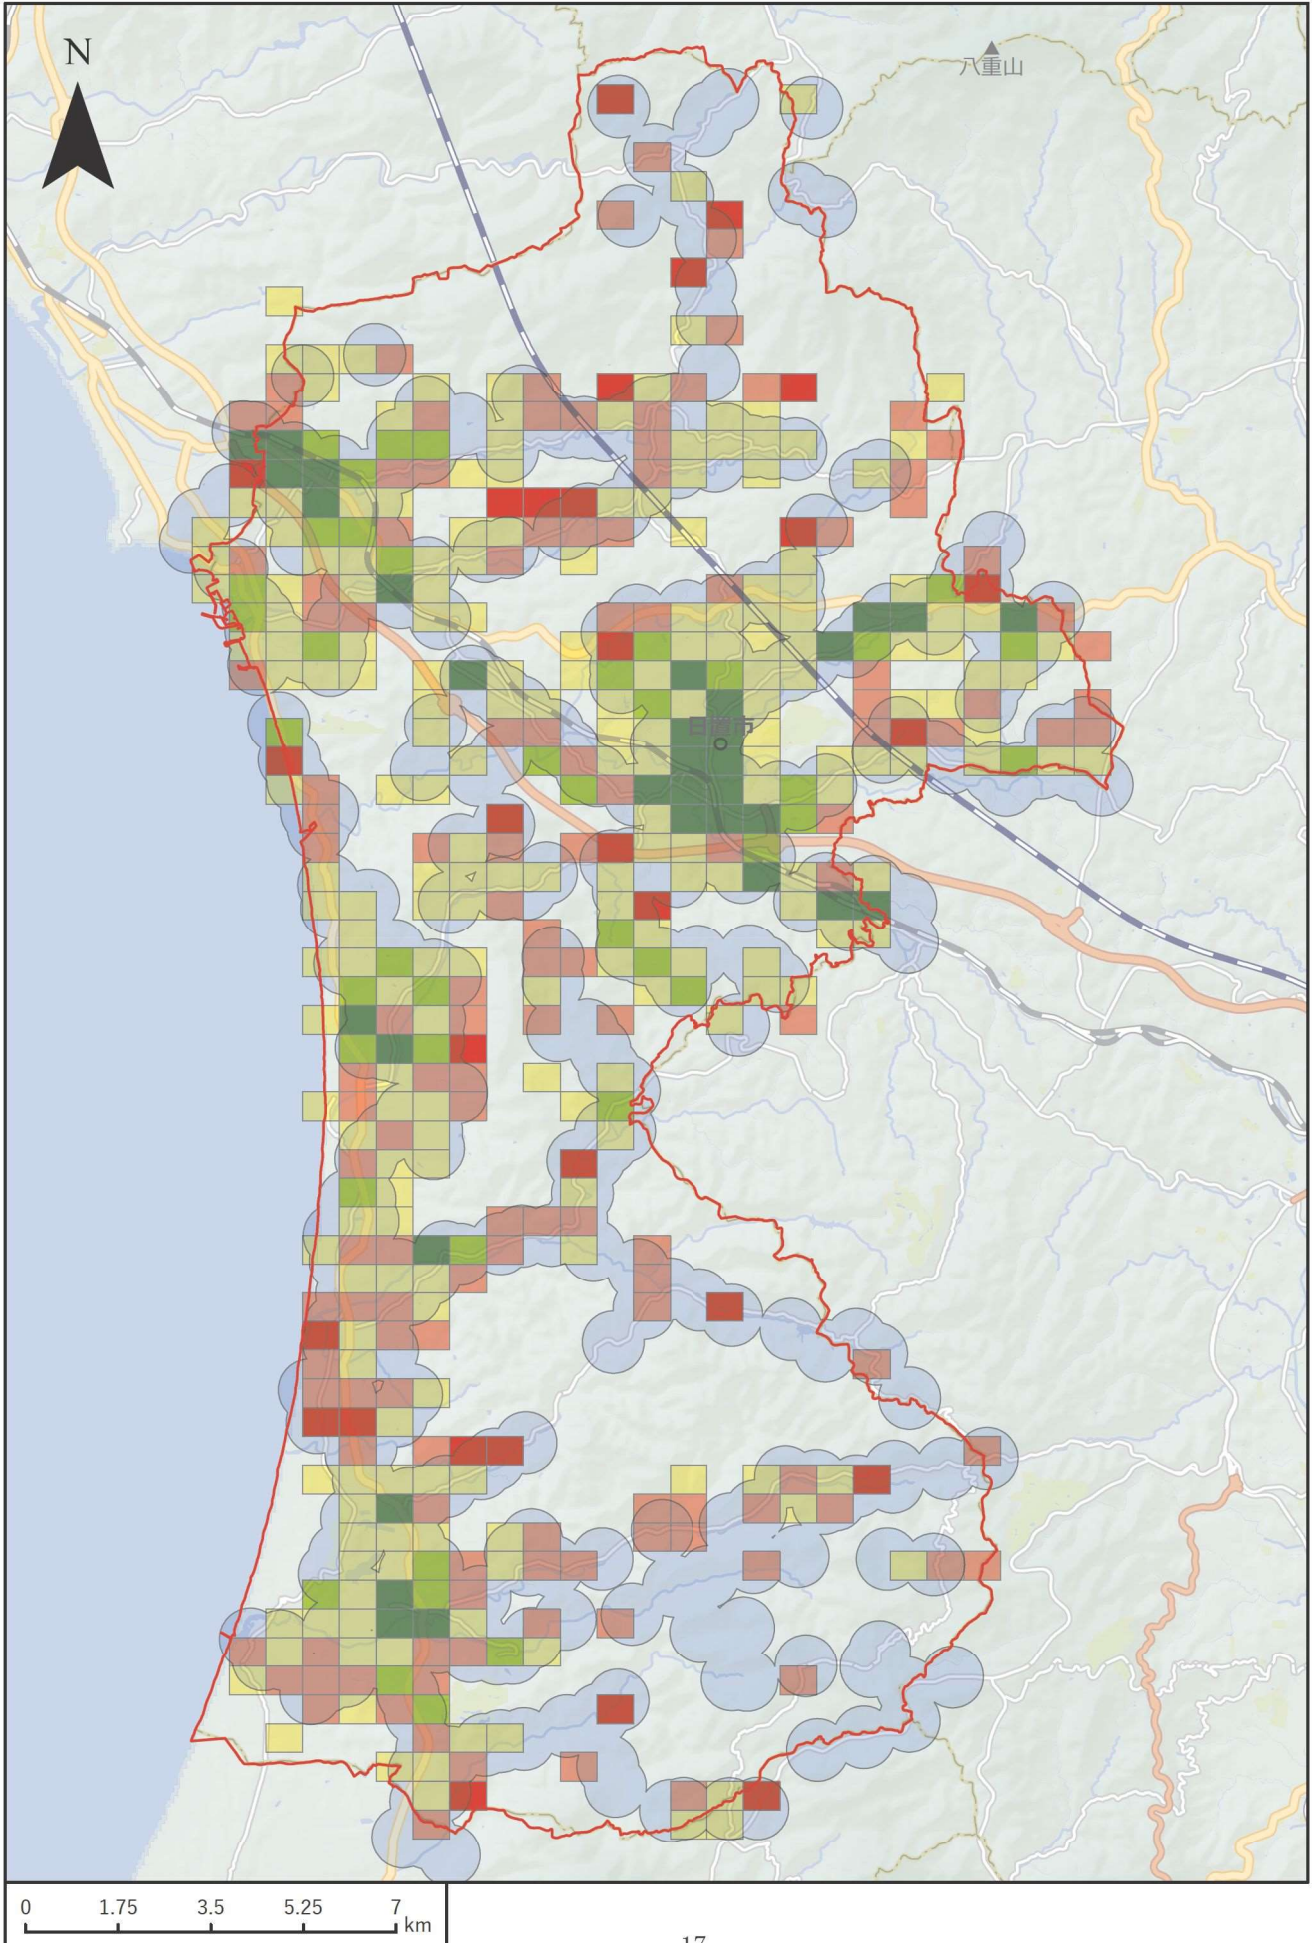

鹿児島市

鹿屋市

枕崎市

阿久根市

出水市

指宿市

西之表市

垂水市

薩摩川内市

薩摩川内市 (甌島)

日置市

曾於市