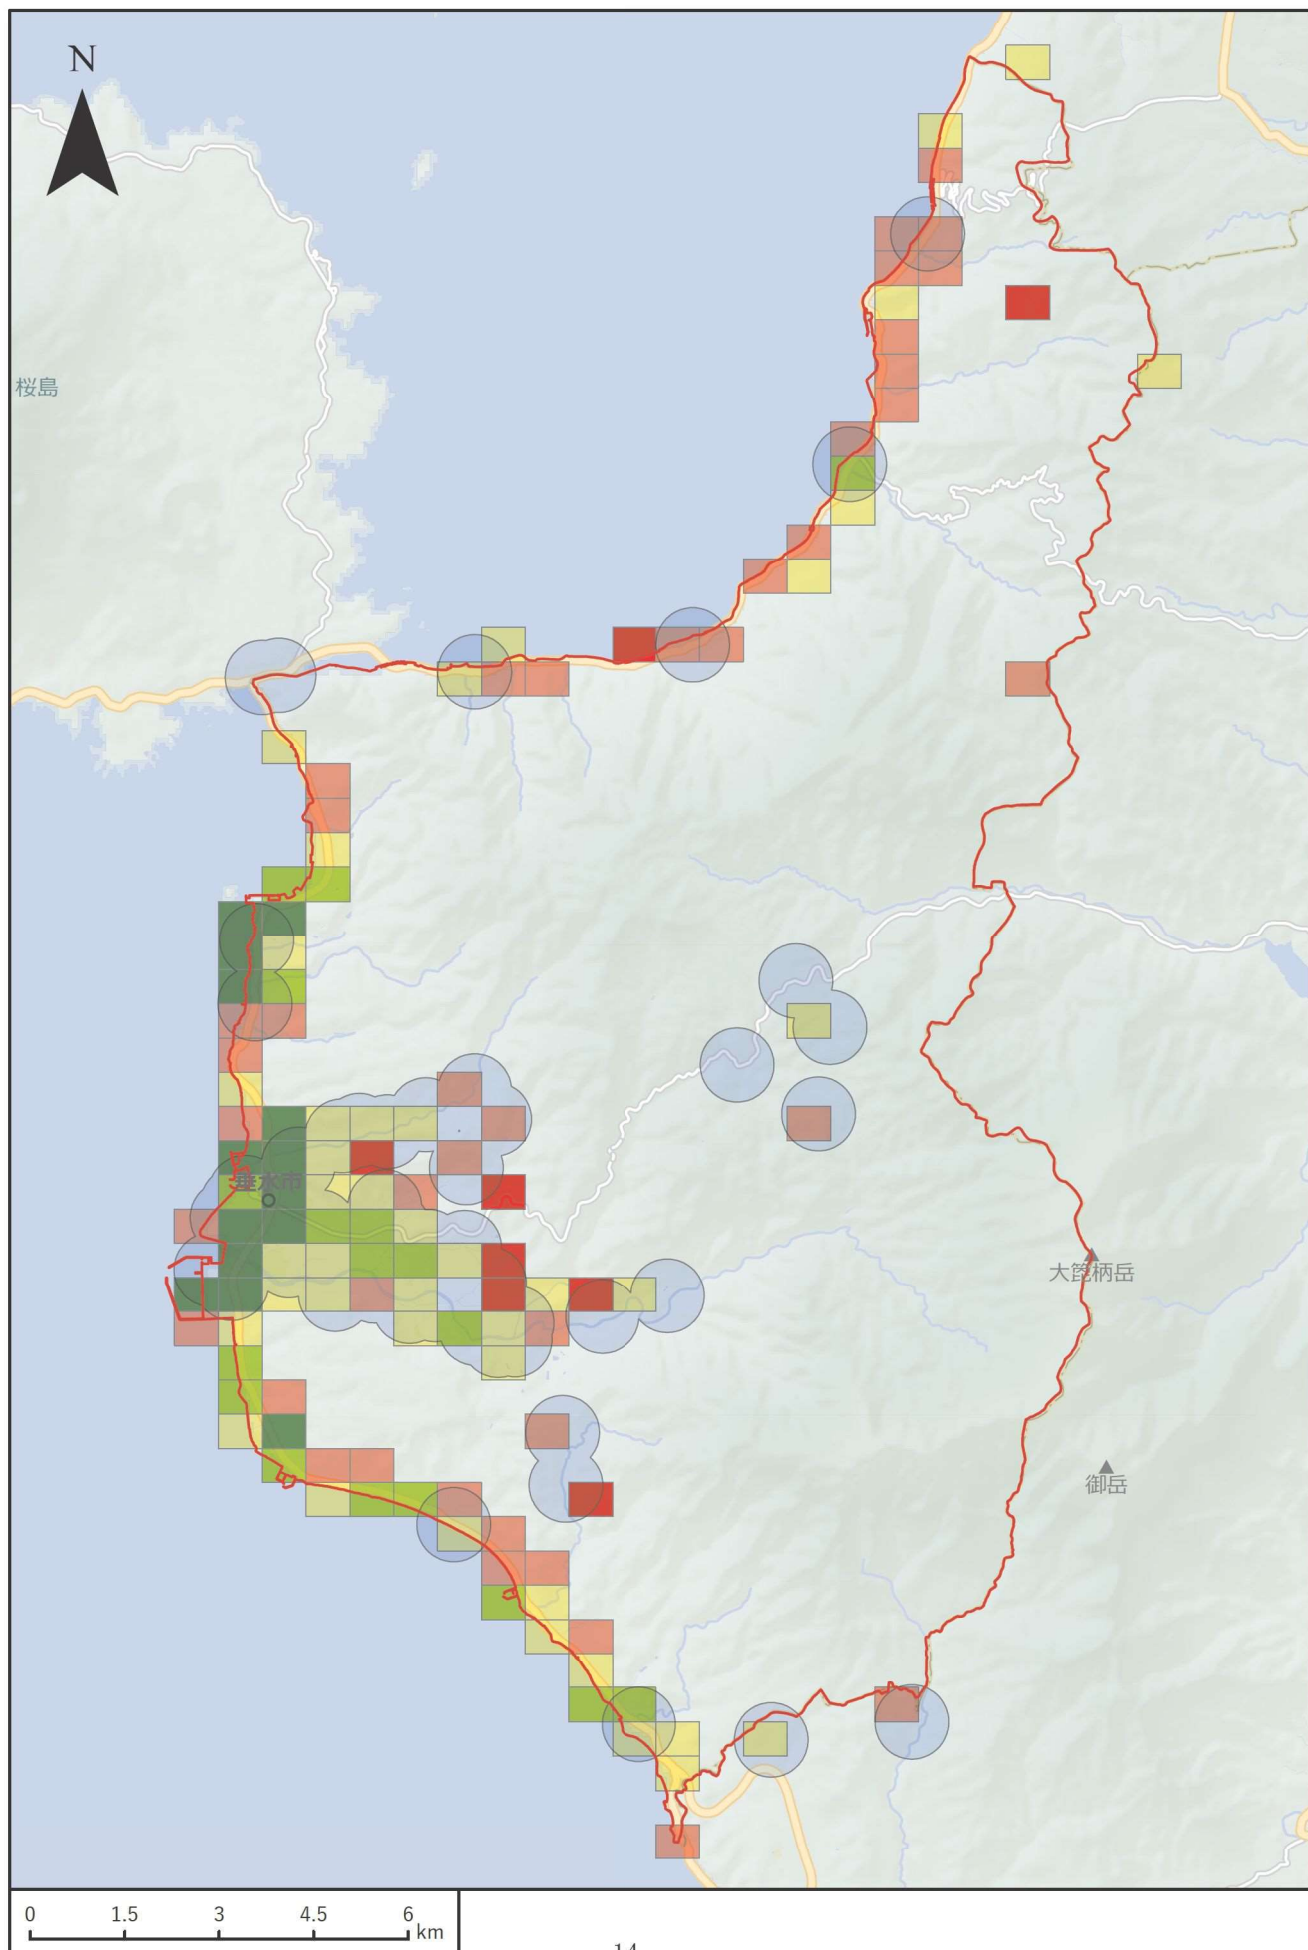

鹿児島市

鹿屋市

枕崎市

阿久根市

出水市

指宿市

西之表市

垂水市

薩摩川内市

薩摩川内市 (甌島)

日置市

曾於市