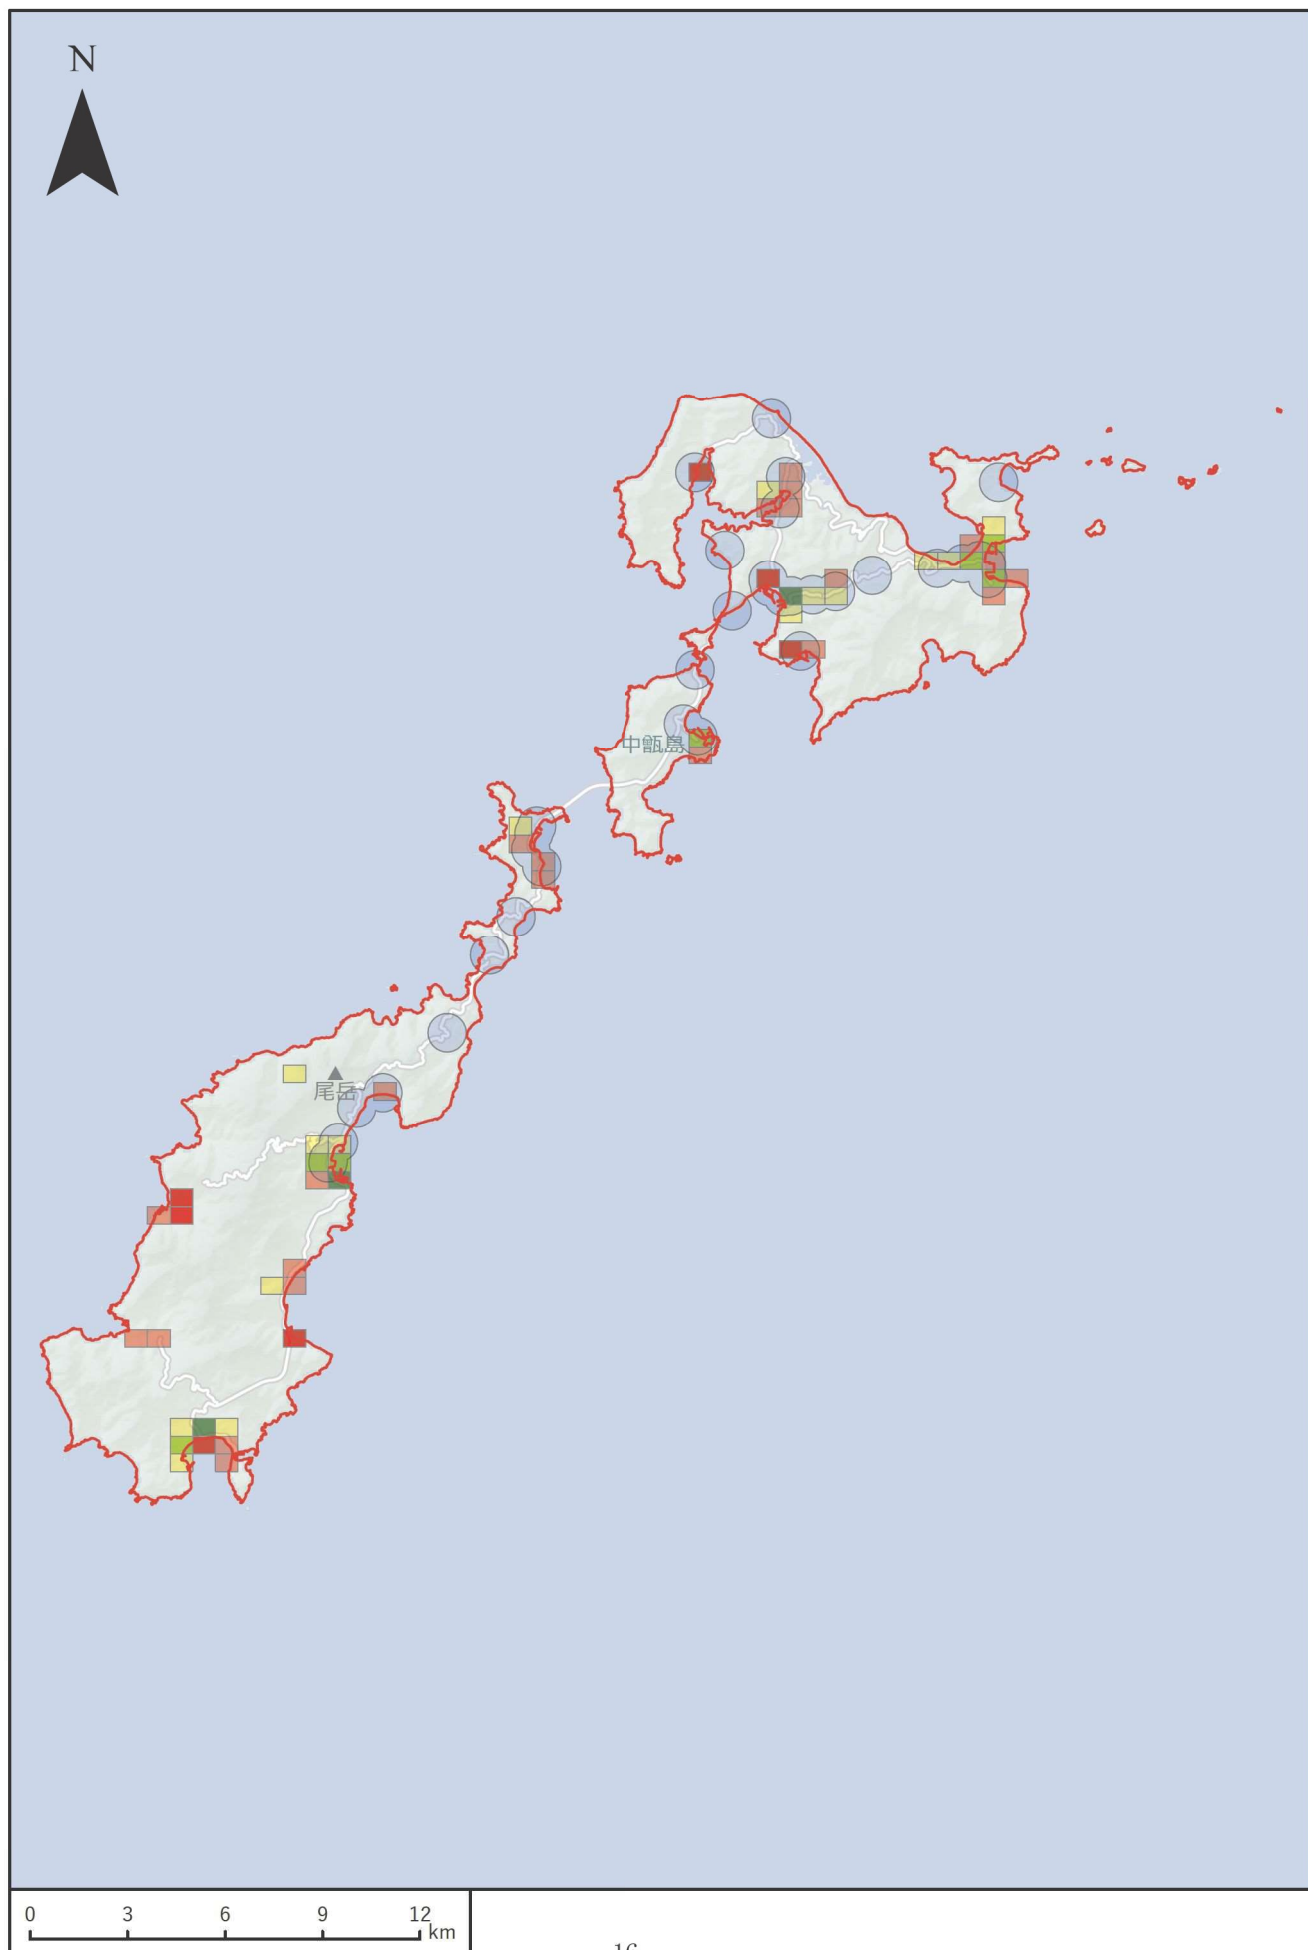

鹿児島市

鹿屋市

枕崎市

阿久根市

出水市

指宿市

西之表市

垂水市

薩摩川内市

薩摩川内市 (甌島)

日置市

曾於市