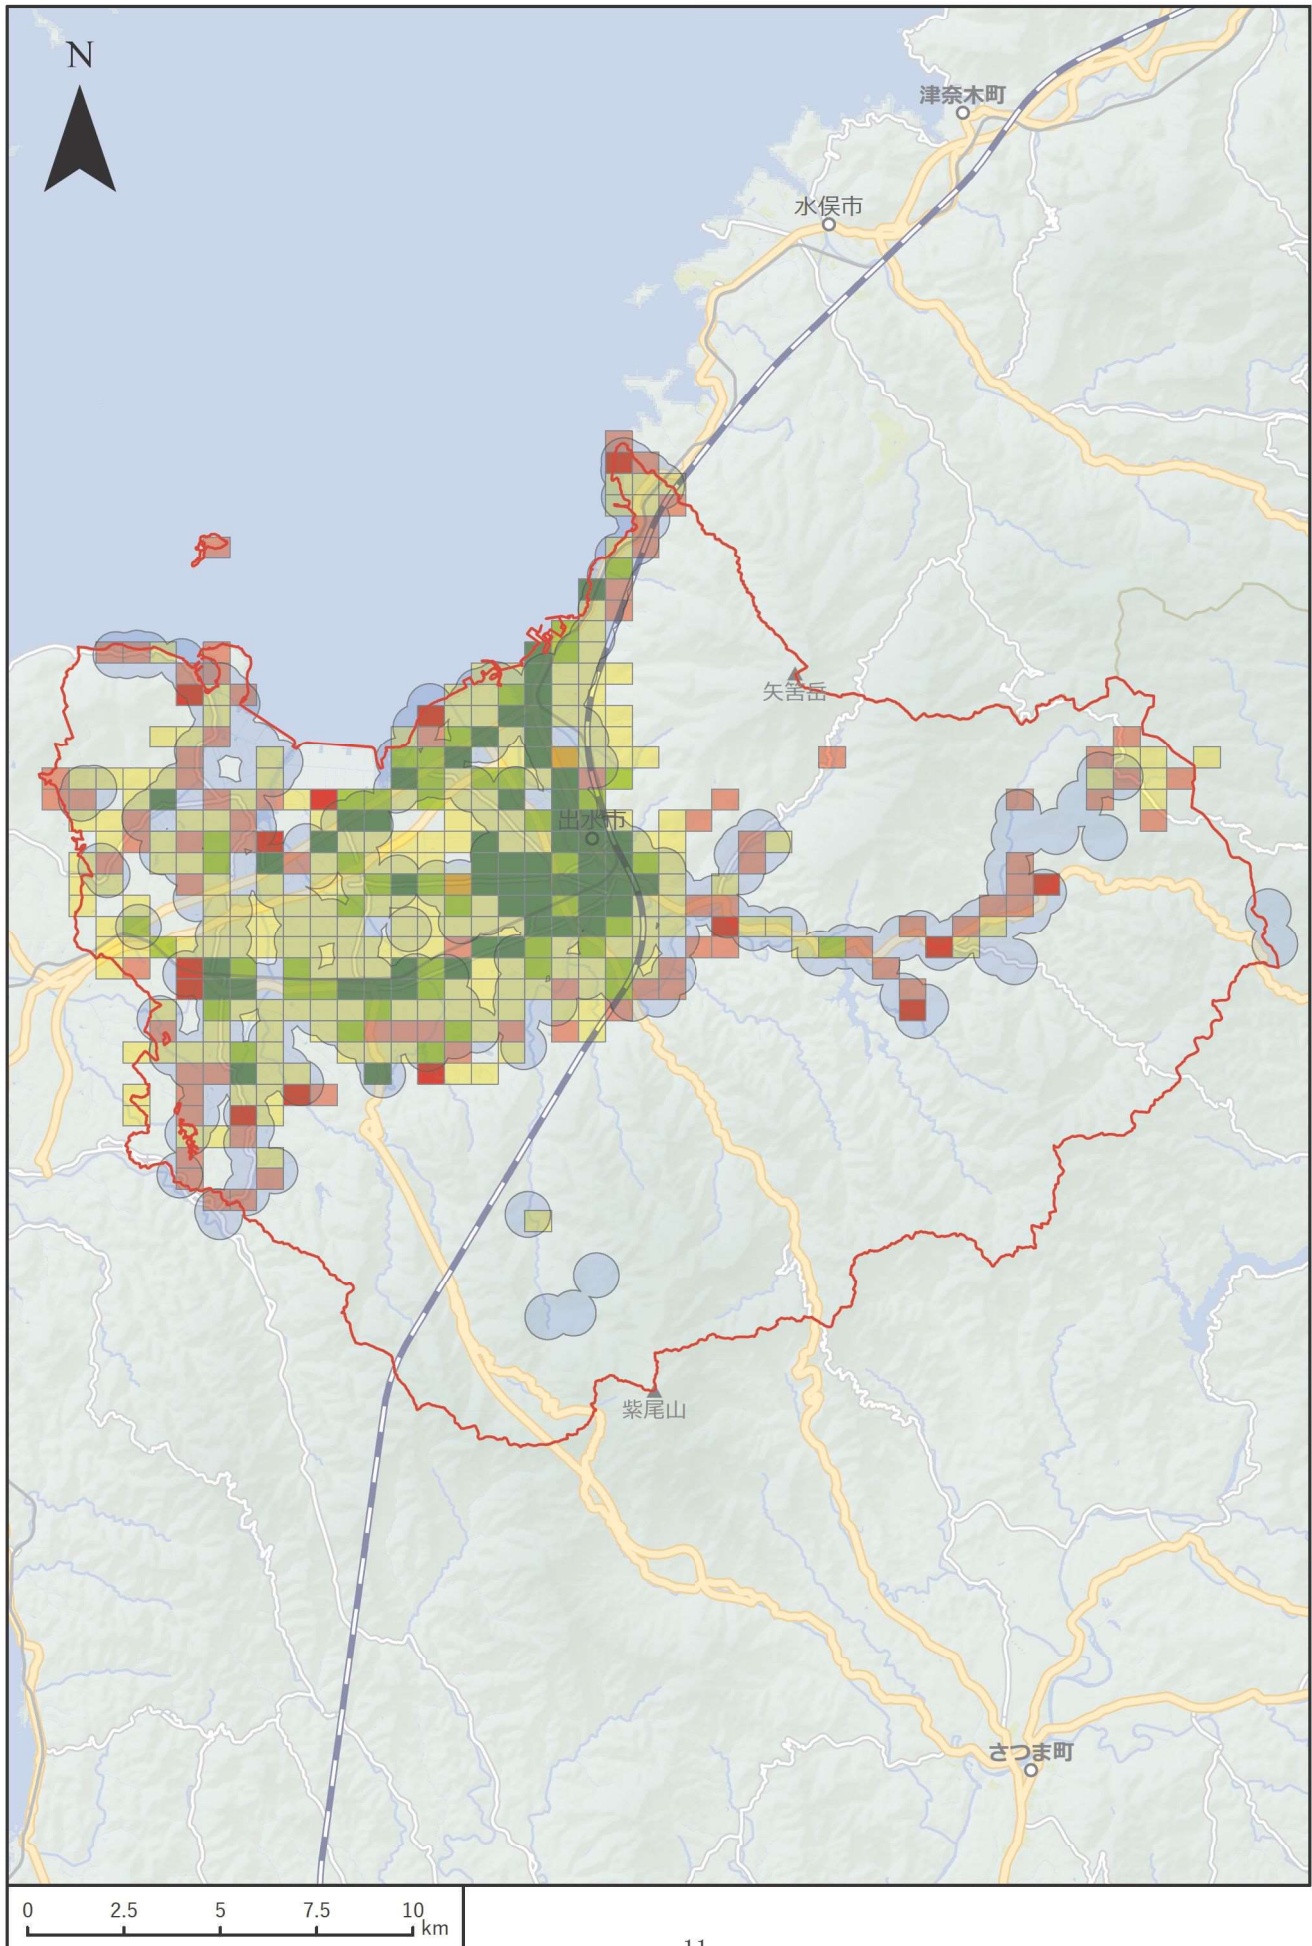

鹿児島市

鹿屋市

枕崎市

阿久根市

出水市

指宿市

西之表市

垂水市

薩摩川内市

薩摩川内市 (甌島)

日置市

曾於市