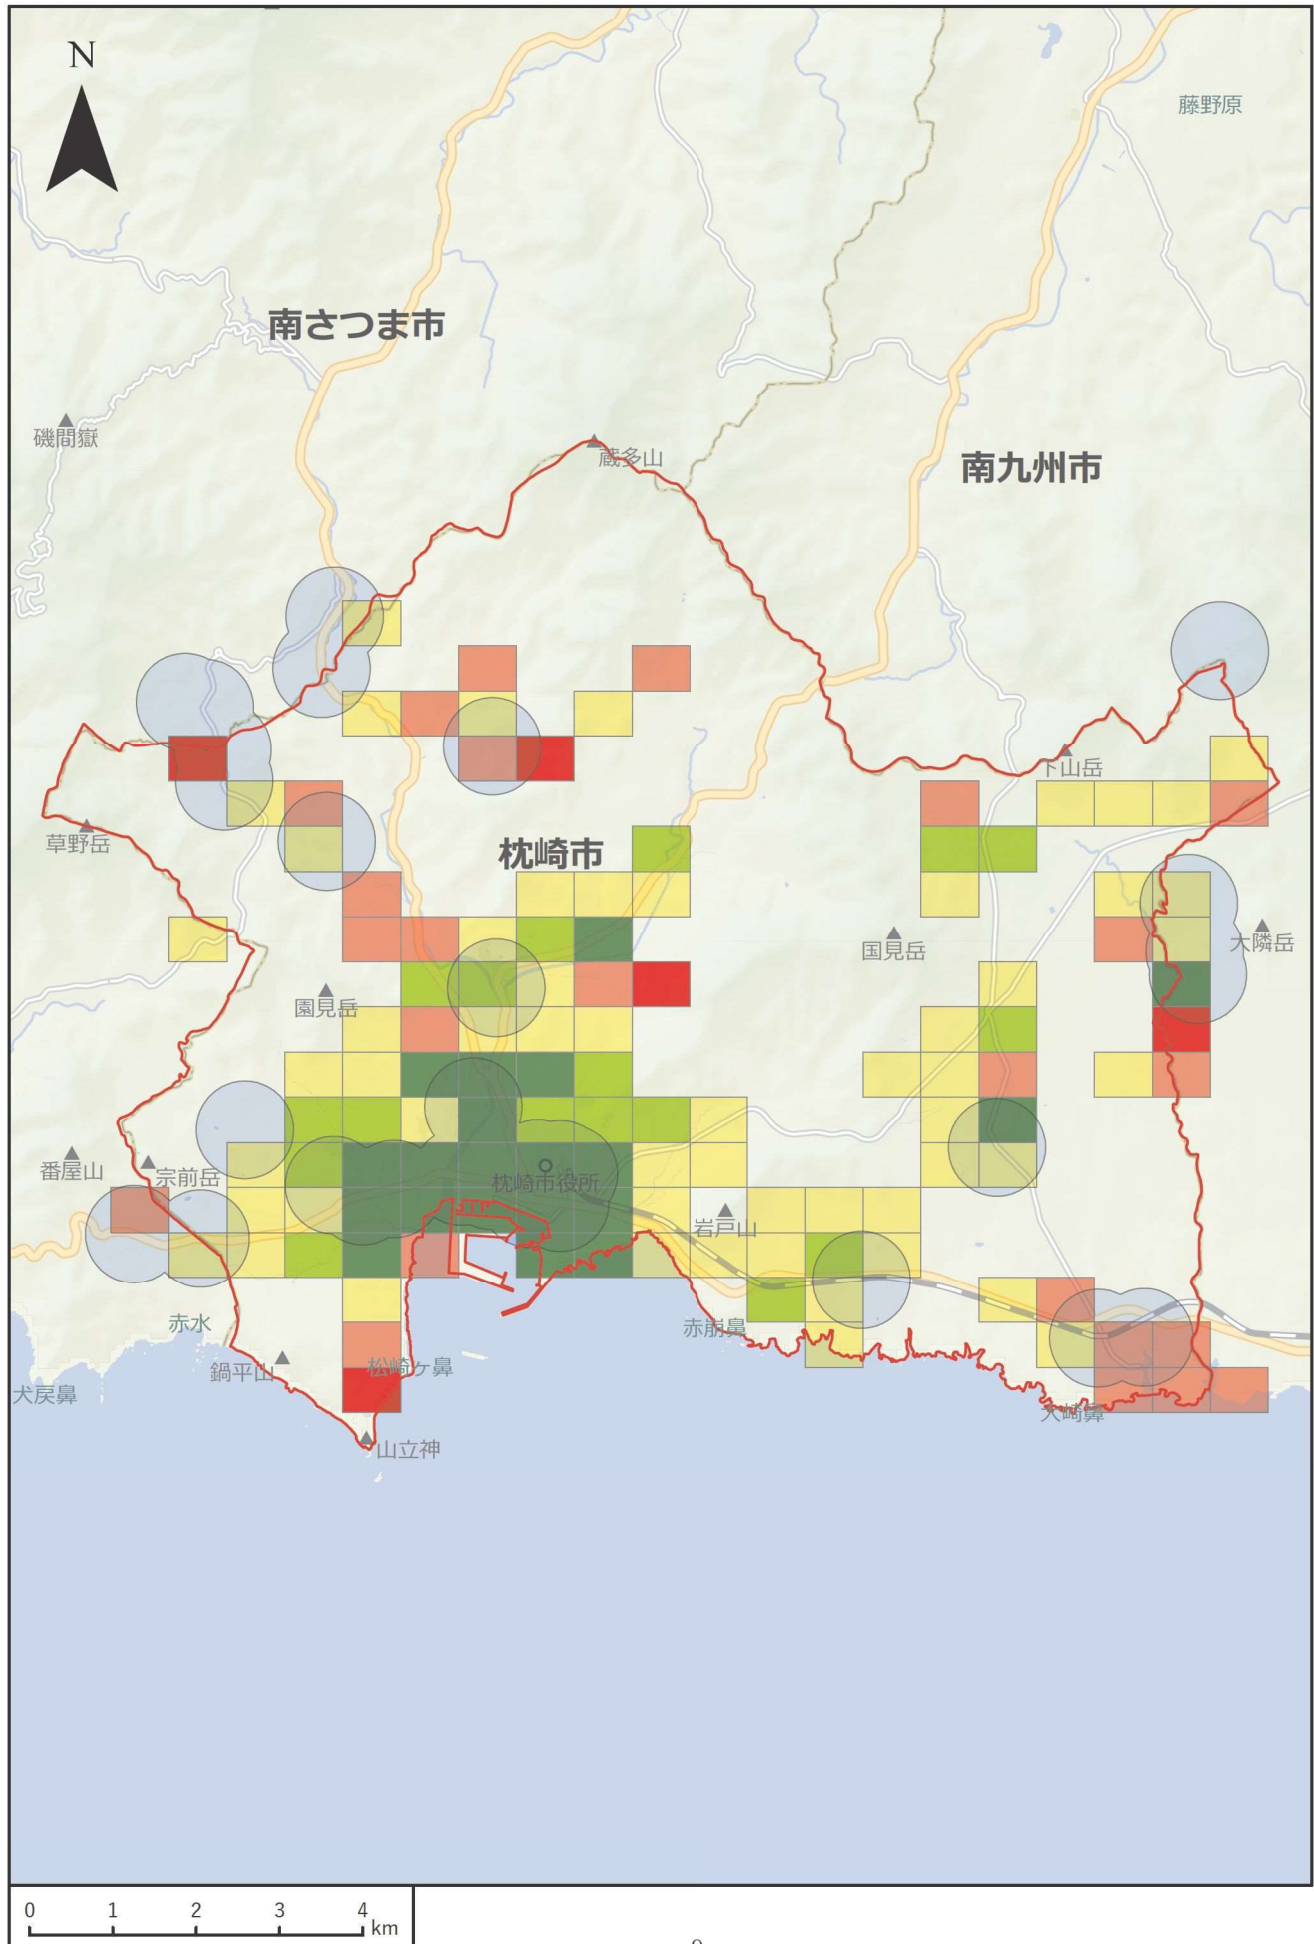

鹿児島市

鹿屋市

枕崎市

阿久根市

出水市

指宿市

西之表市

垂水市

薩摩川内市

薩摩川内市 (甌島)

日置市

曾於市