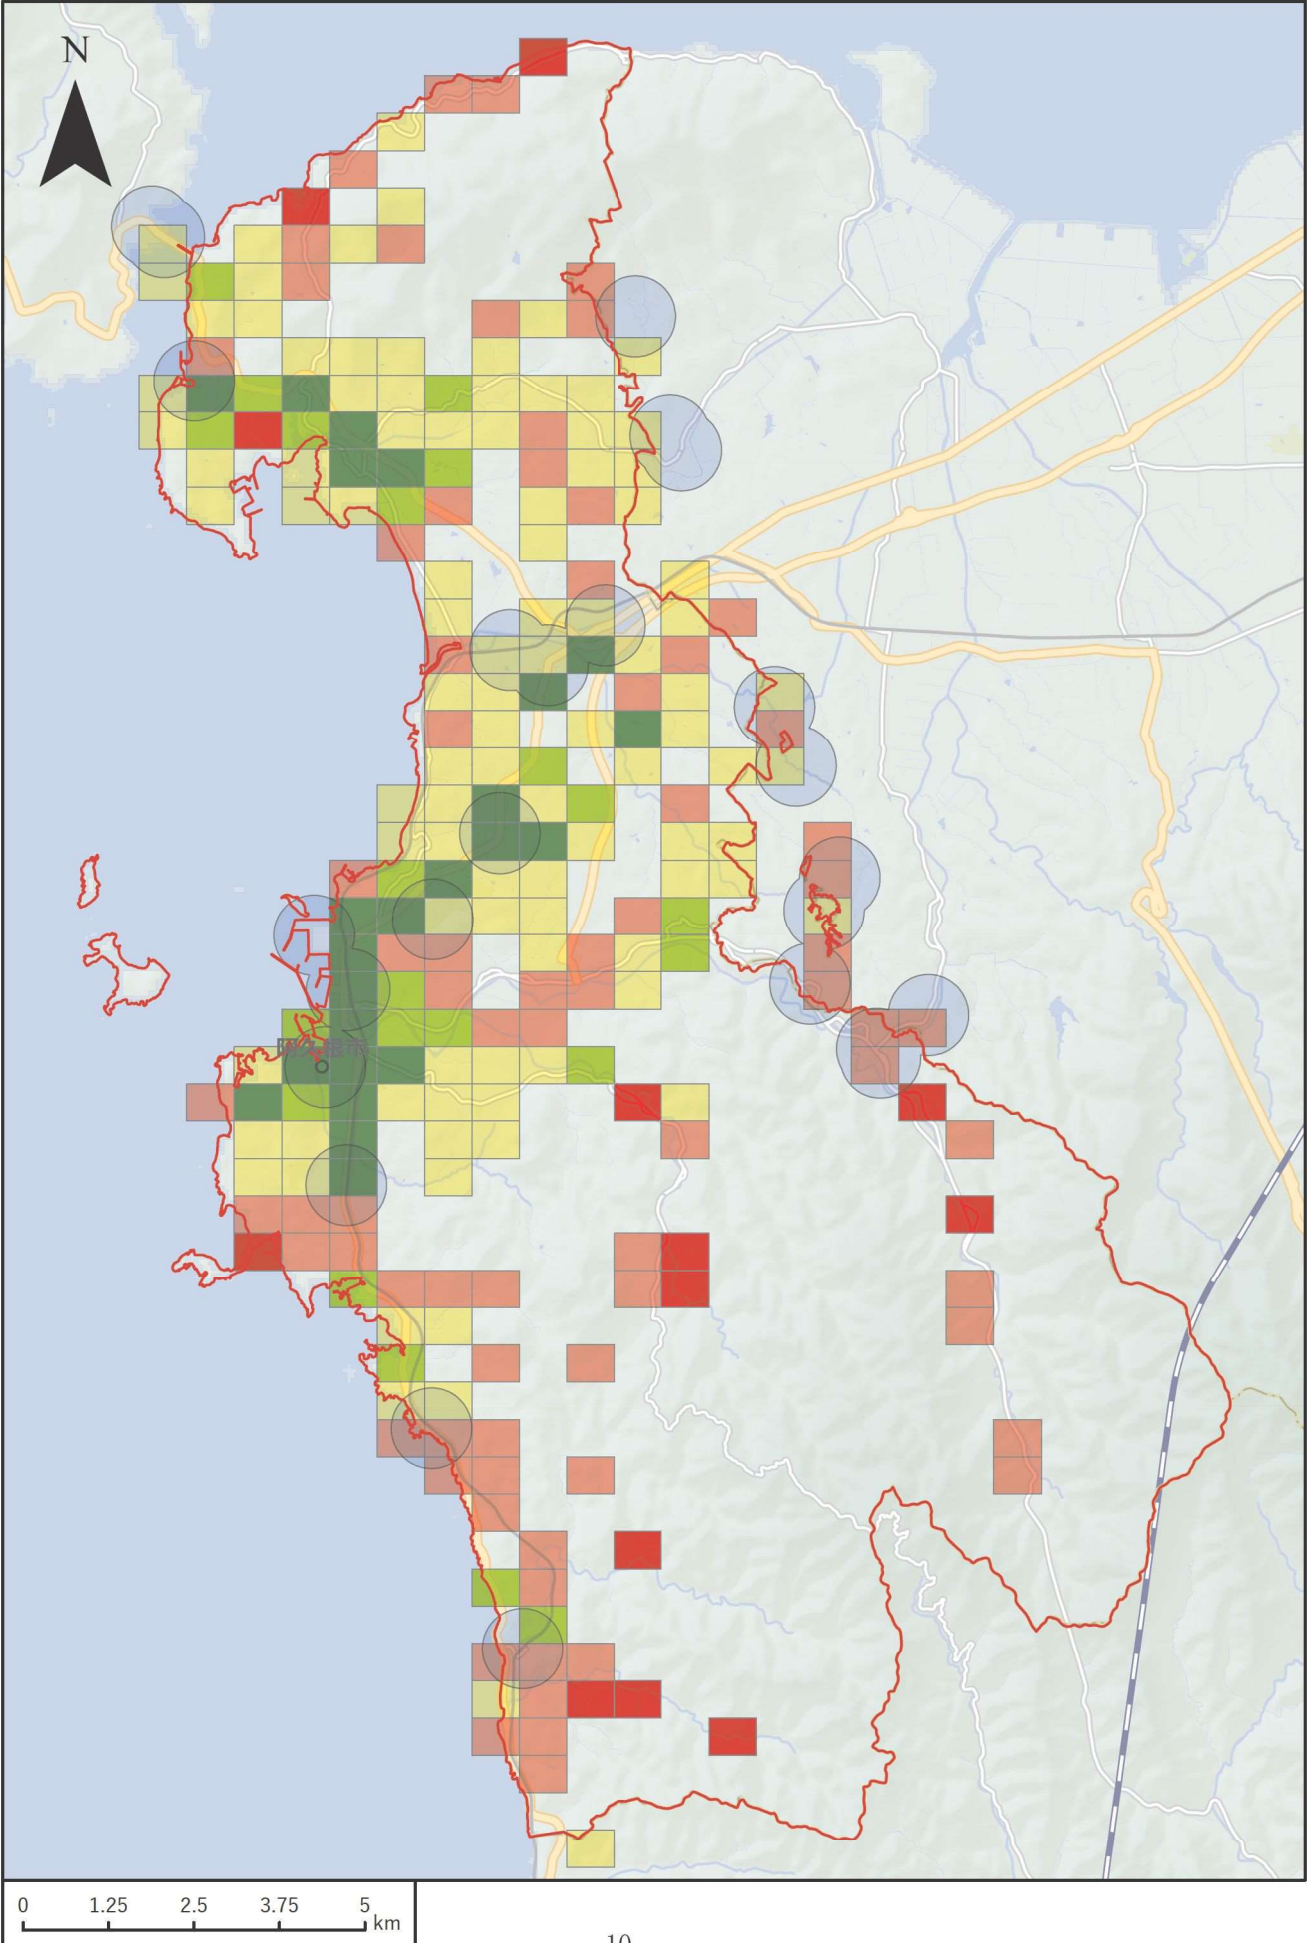

鹿児島市

鹿屋市

枕崎市

阿久根市

出水市

指宿市

西之表市

垂水市

薩摩川内市

薩摩川内市 (甌島)

日置市

曾於市