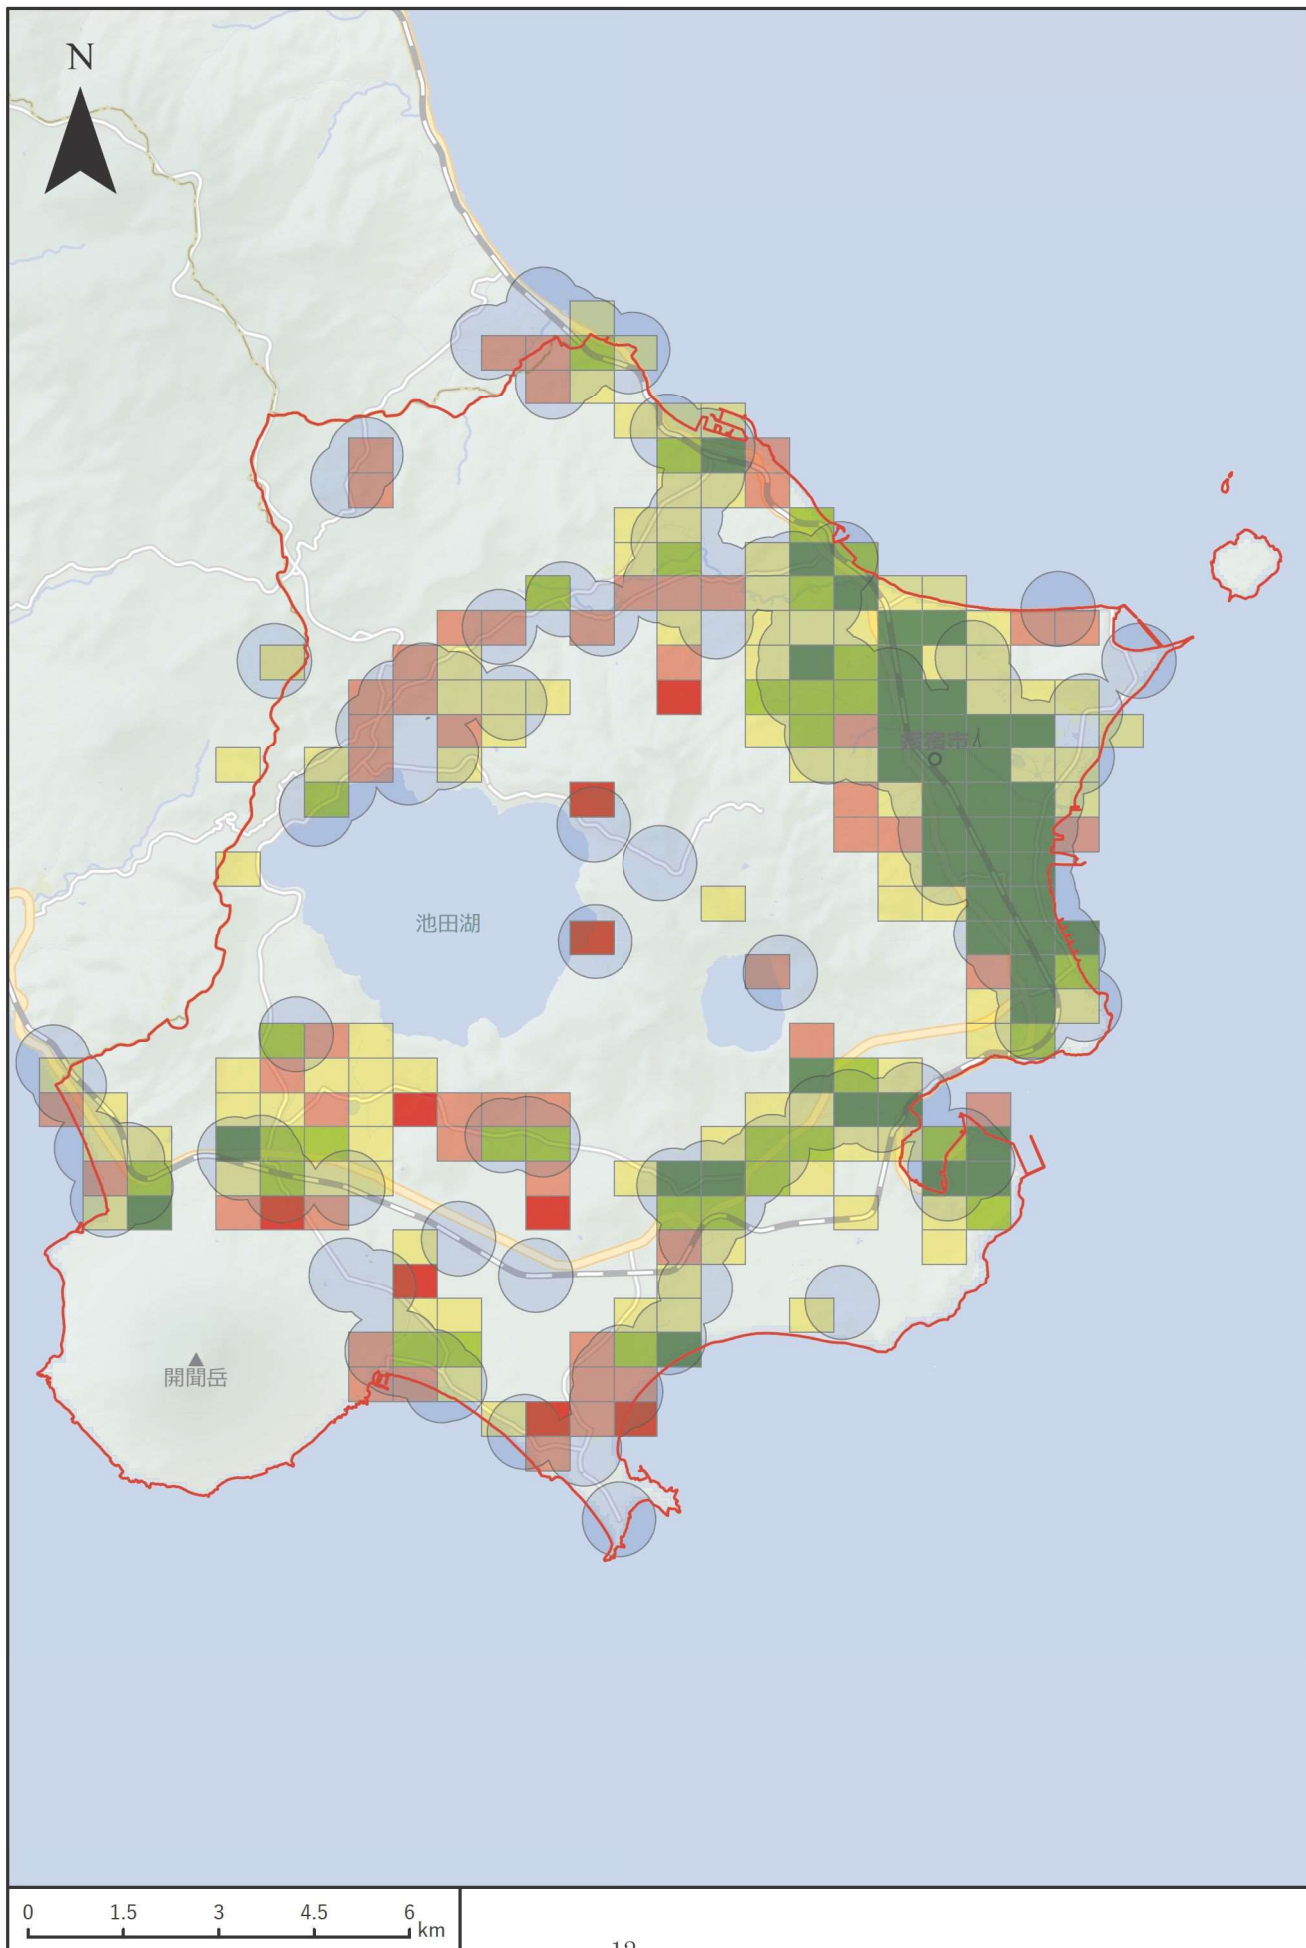

鹿児島市

鹿屋市

枕崎市

阿久根市

出水市

指宿市

西之表市

垂水市

薩摩川内市

薩摩川内市 (甌島)

日置市

曾於市