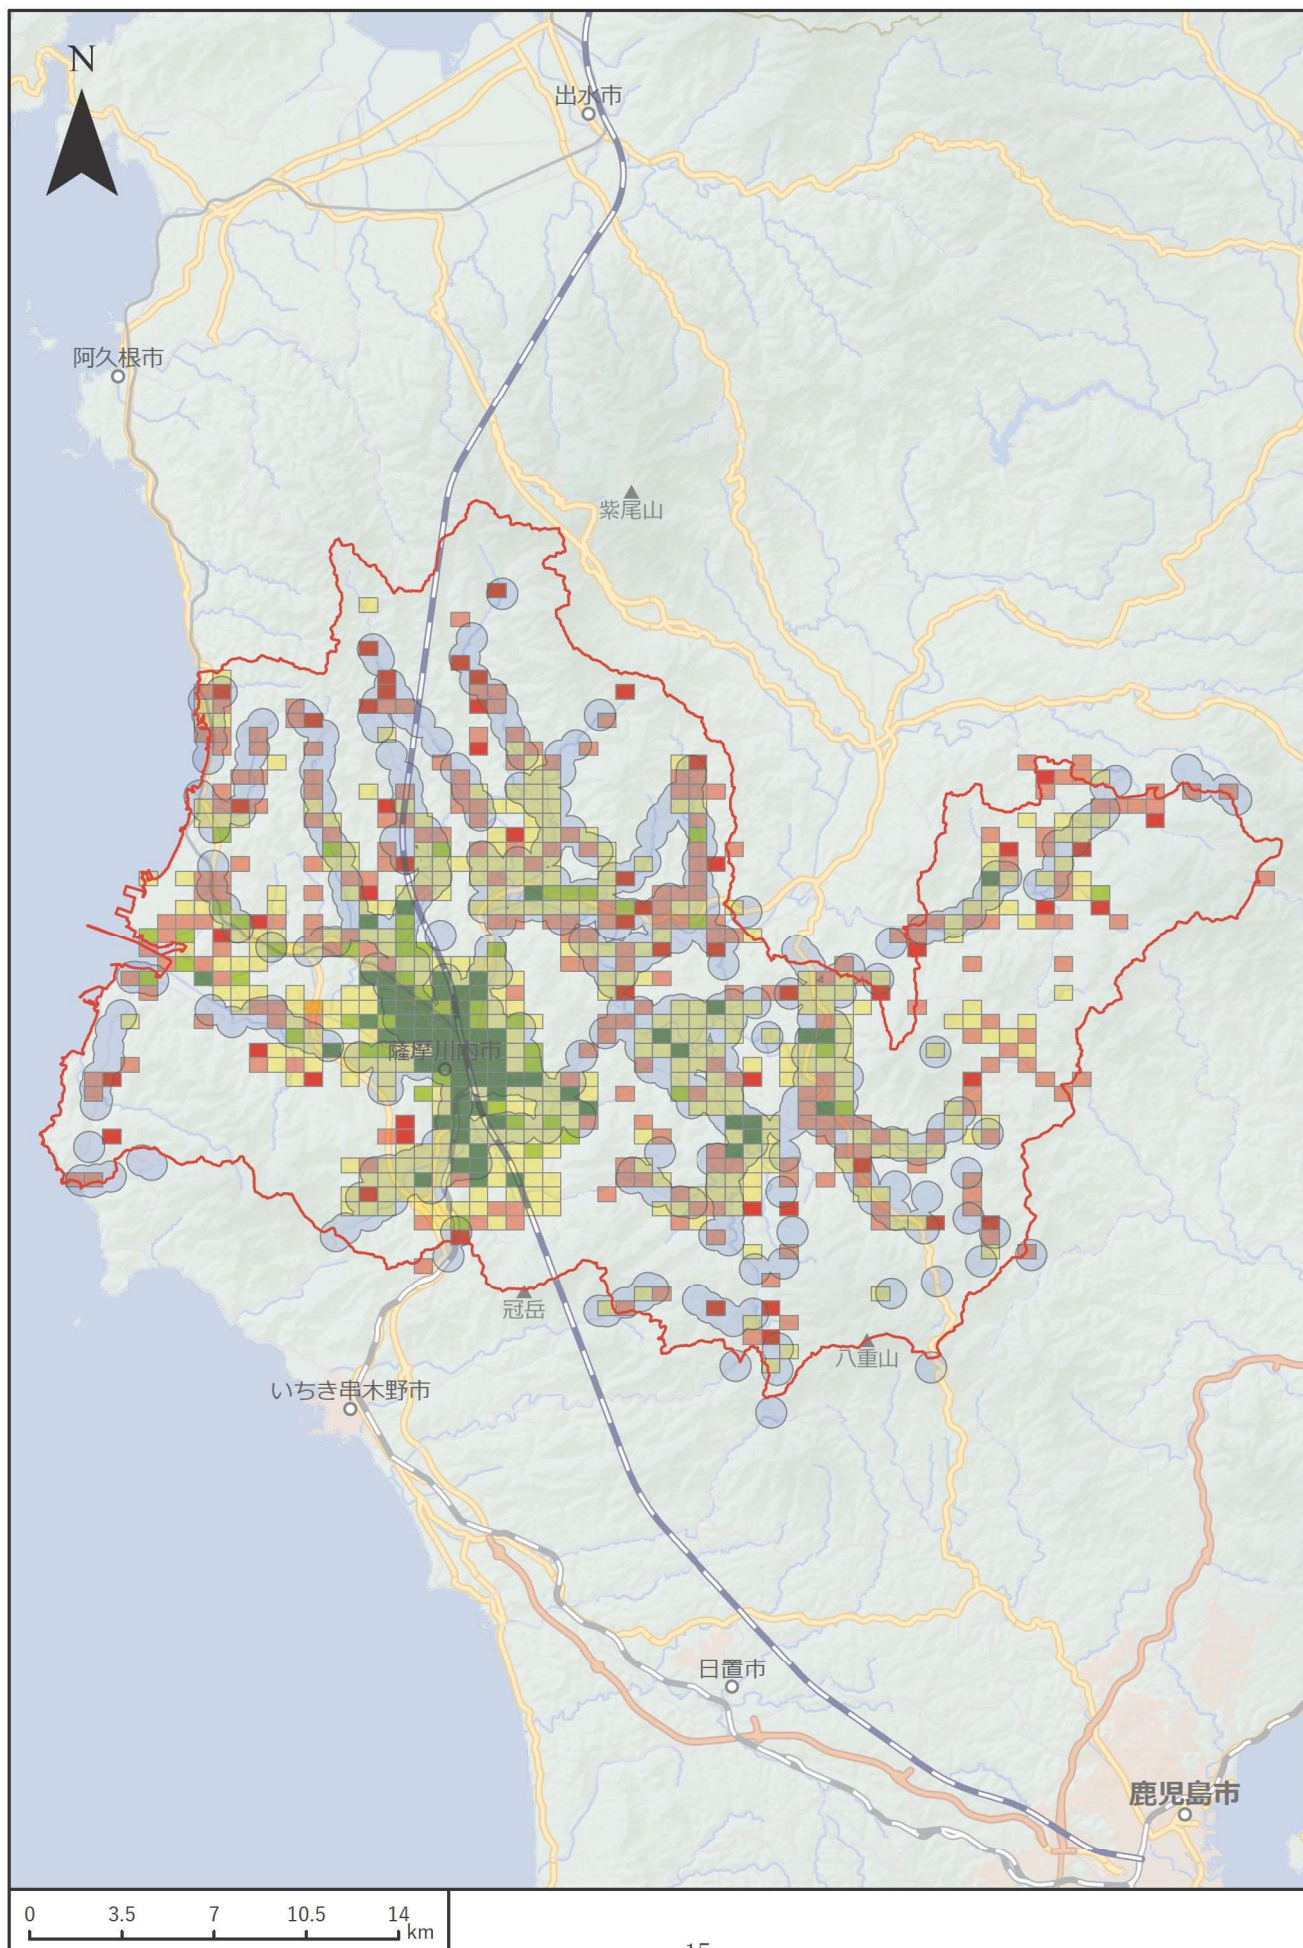

鹿児島市

鹿屋市

枕崎市

阿久根市

出水市

指宿市

西之表市

垂水市

薩摩川内市

薩摩川内市 (甌島)

日置市

曾於市