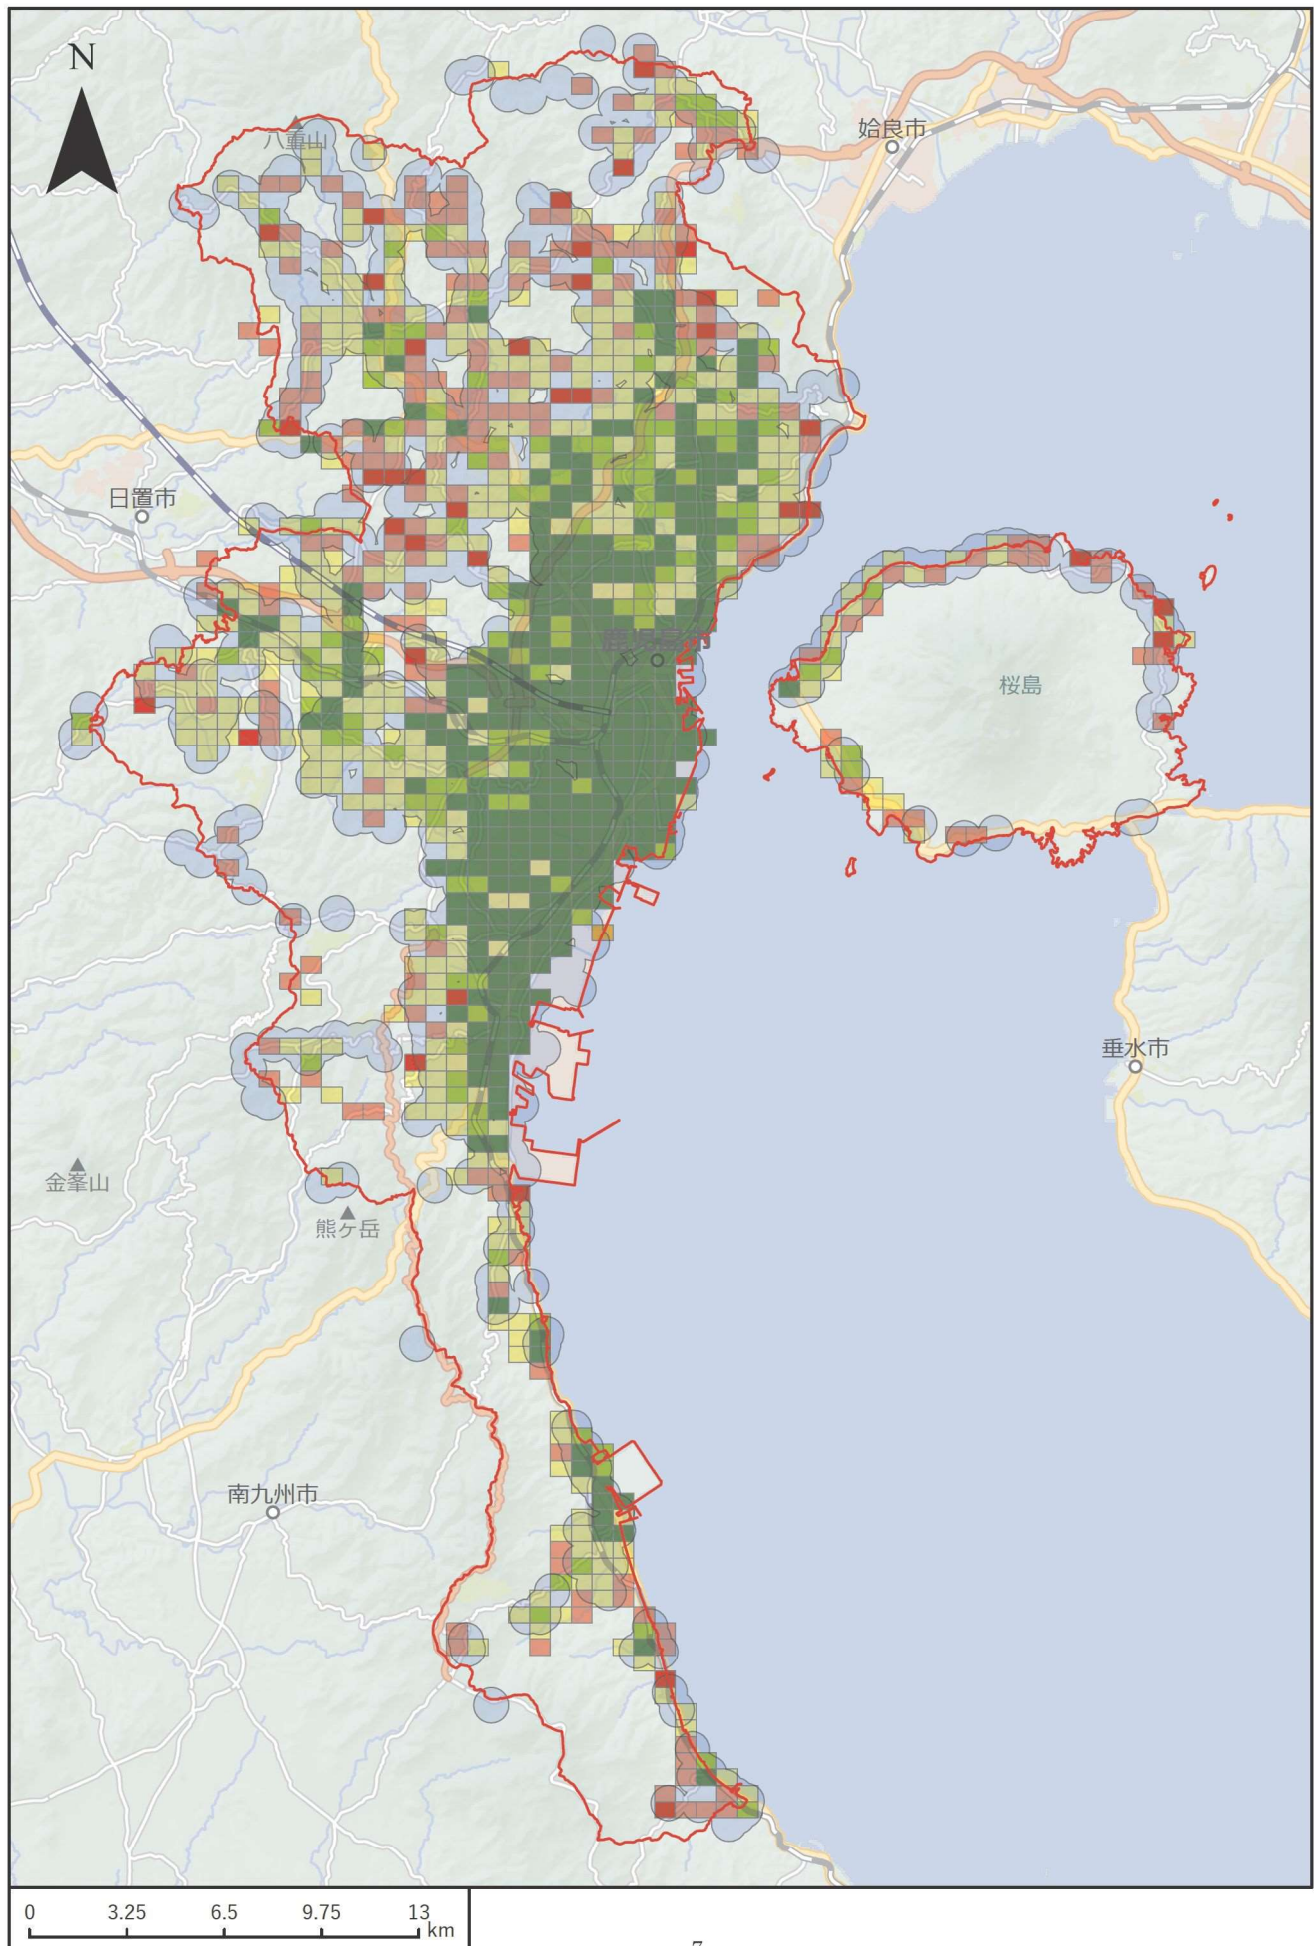

鹿児島市

鹿屋市

枕崎市

阿久根市

出水市

指宿市

西之表市

垂水市

薩摩川内市

薩摩川内市 (甌島)

日置市

曾於市