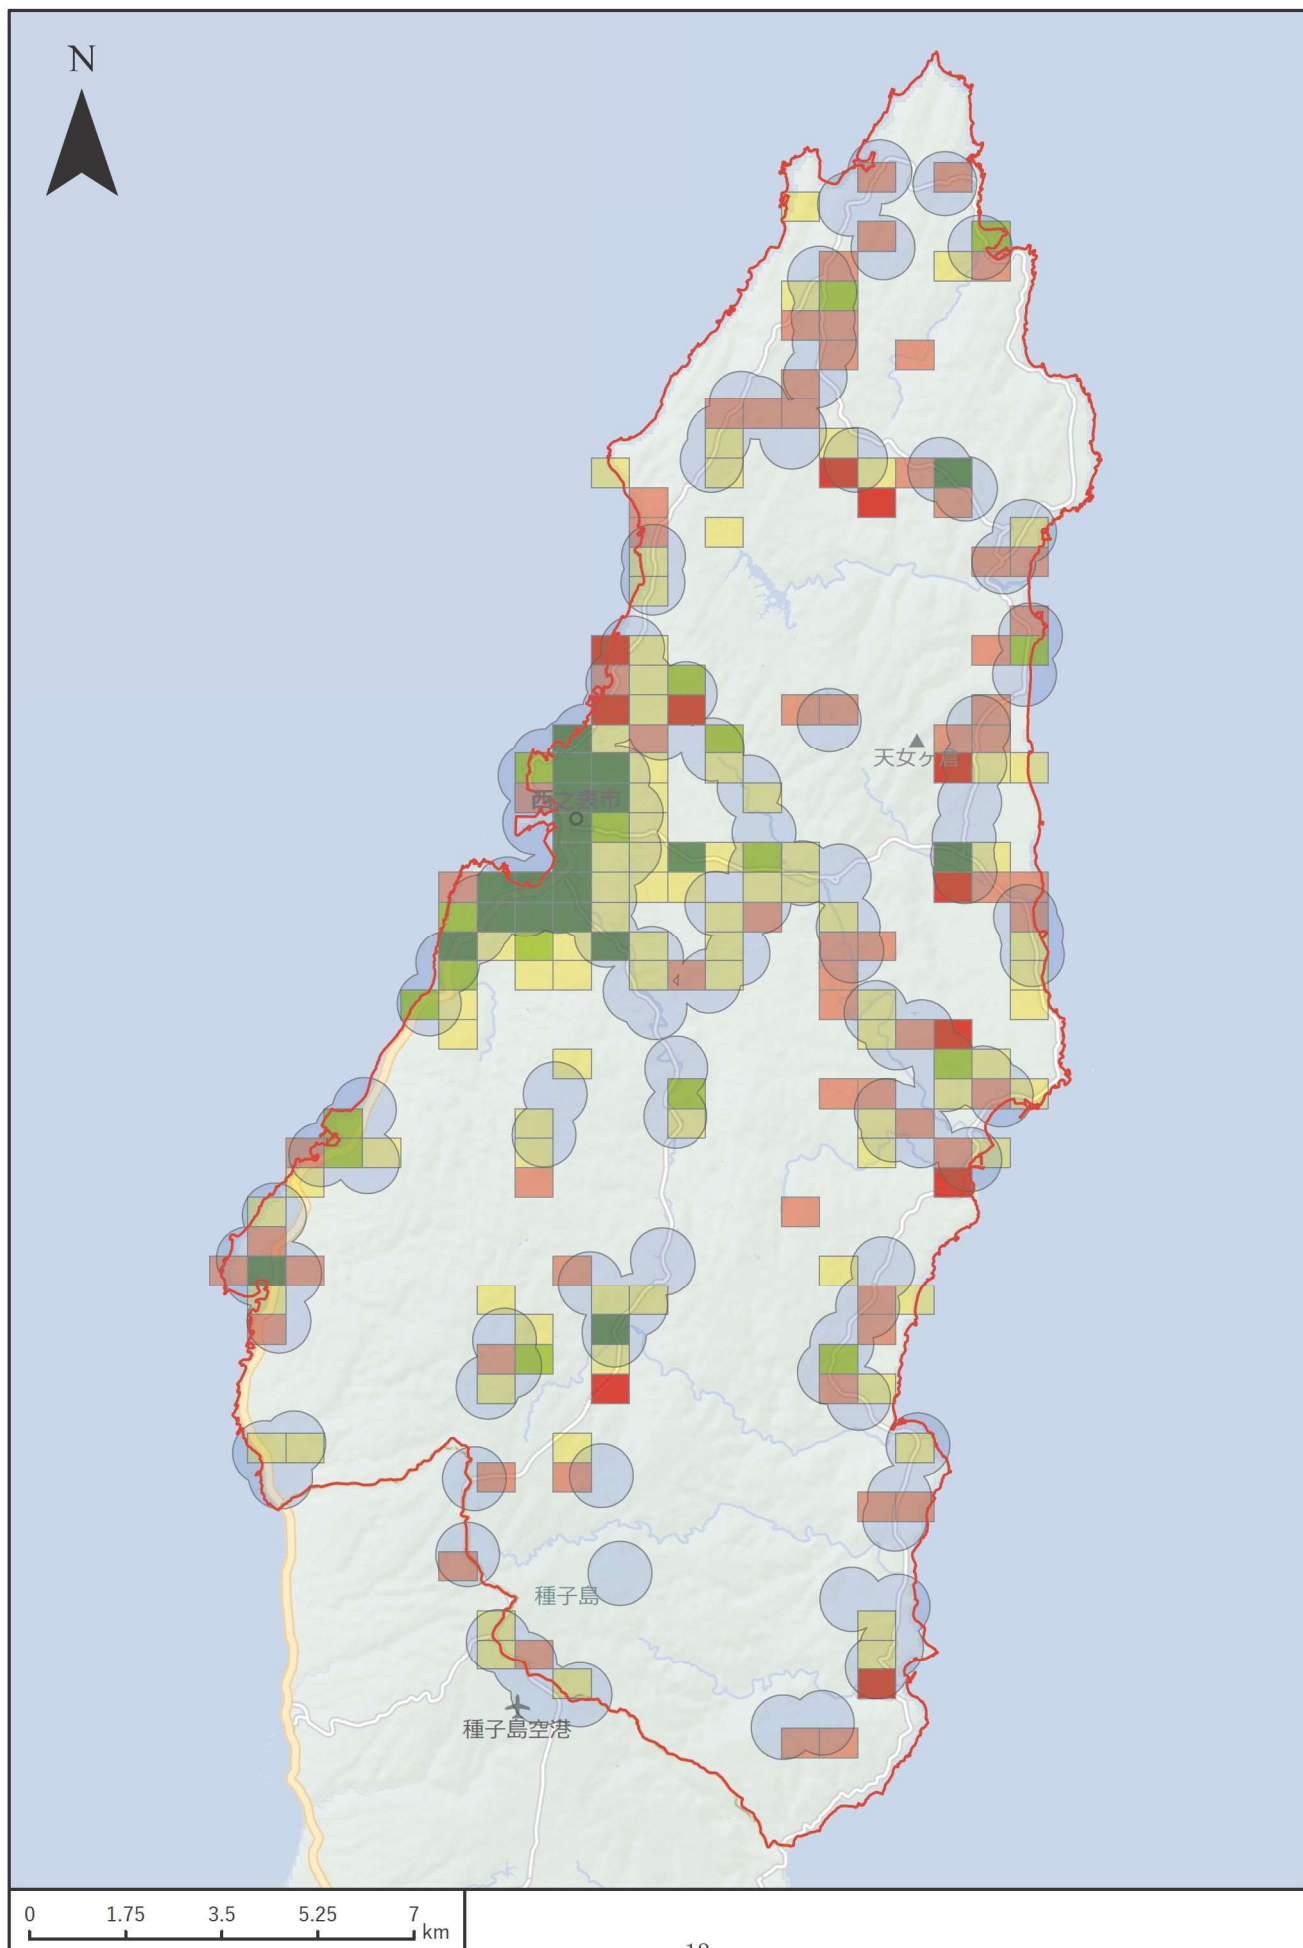

鹿児島市

鹿屋市

枕崎市

阿久根市

出水市

指宿市

西之表市

垂水市

薩摩川内市

薩摩川内市 (甌島)

日置市

曾於市