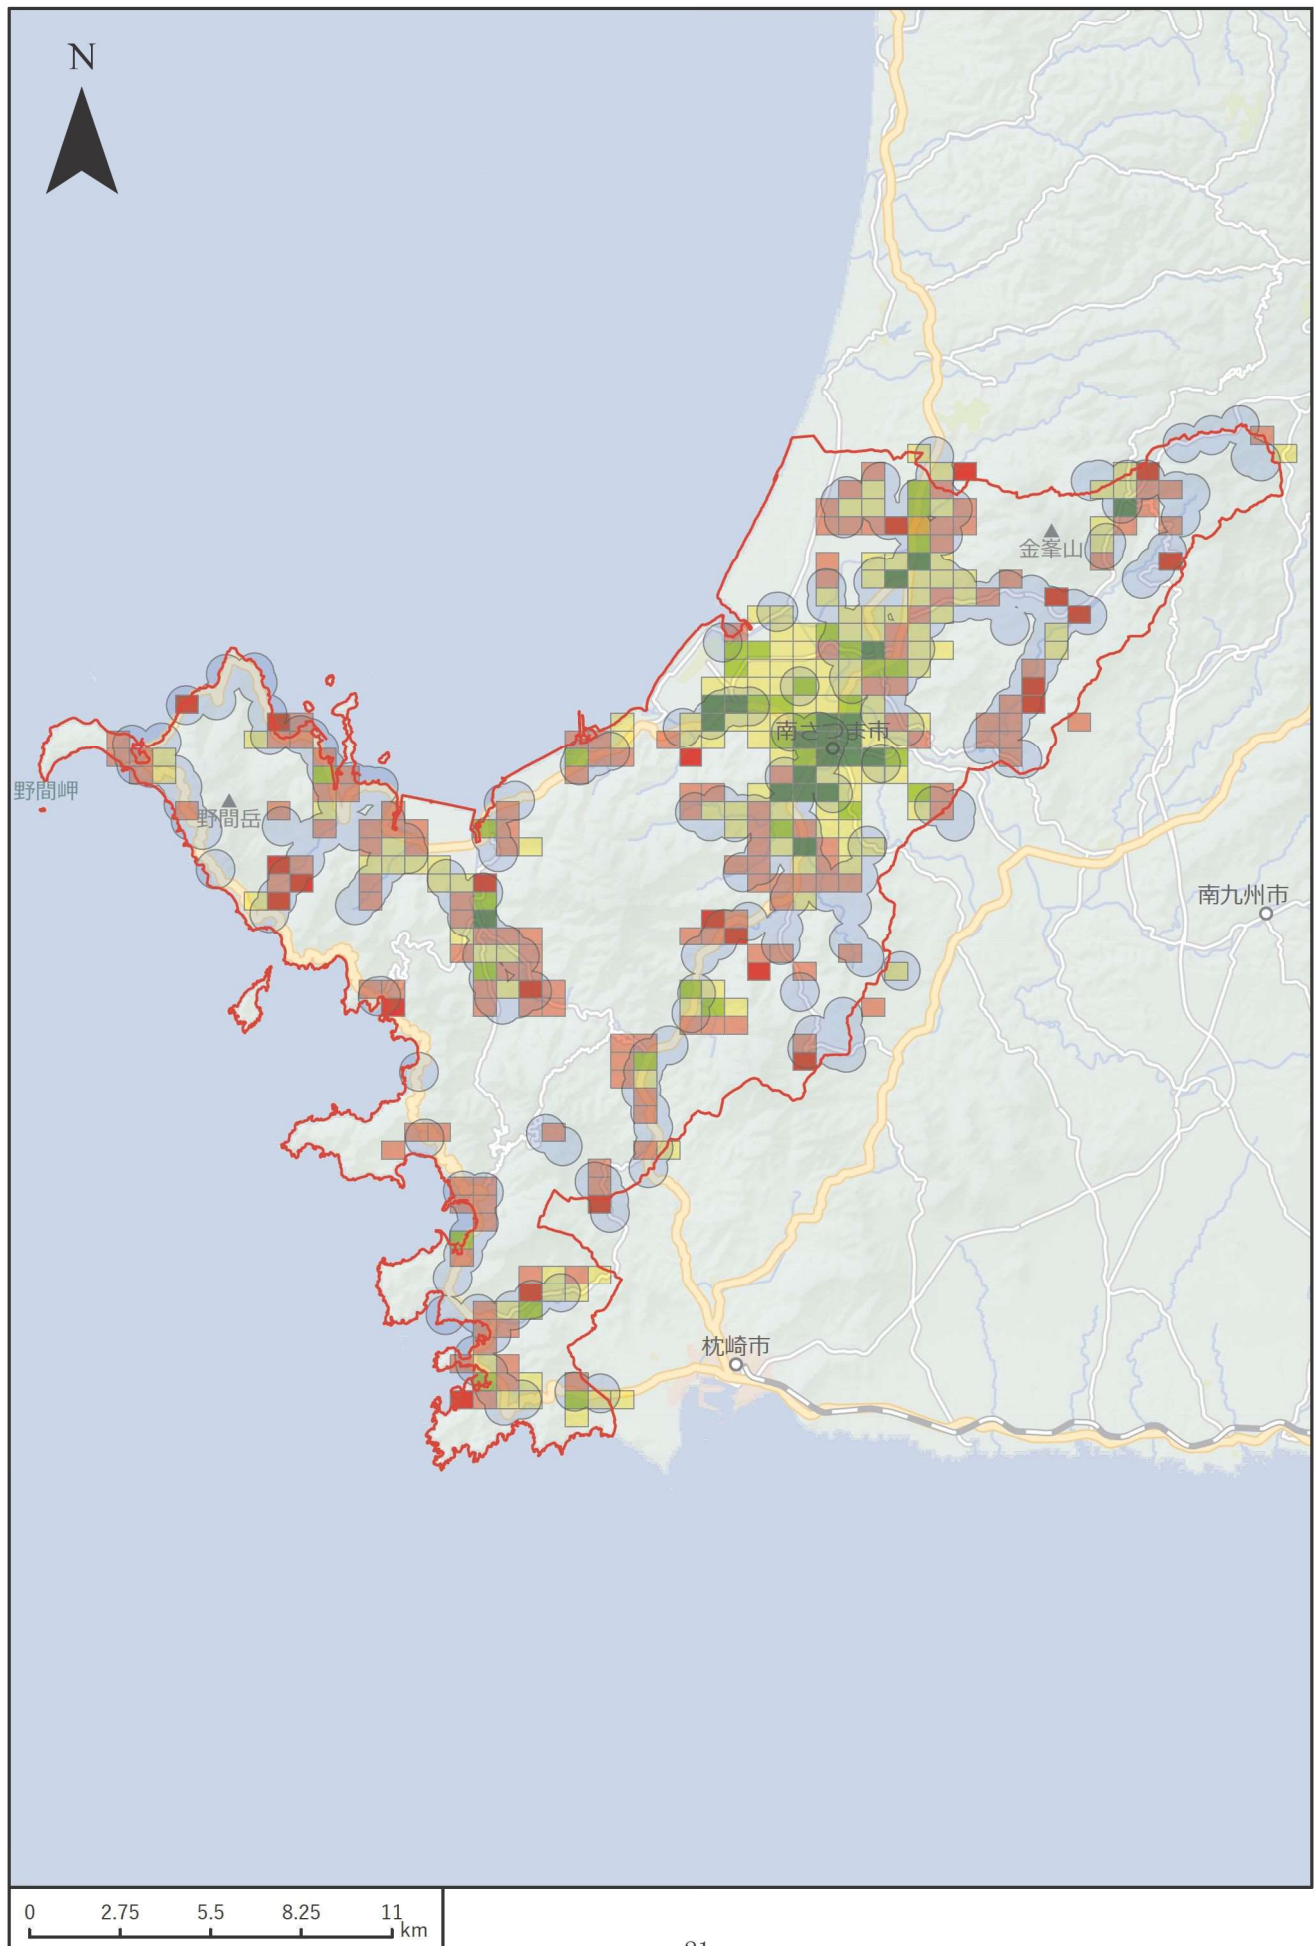

霧島市

いちき串木野市

南さつま市

志布志市

奄美市

南九州市

伊佐市

始良市

三島村

十島村

さつま町

長島町