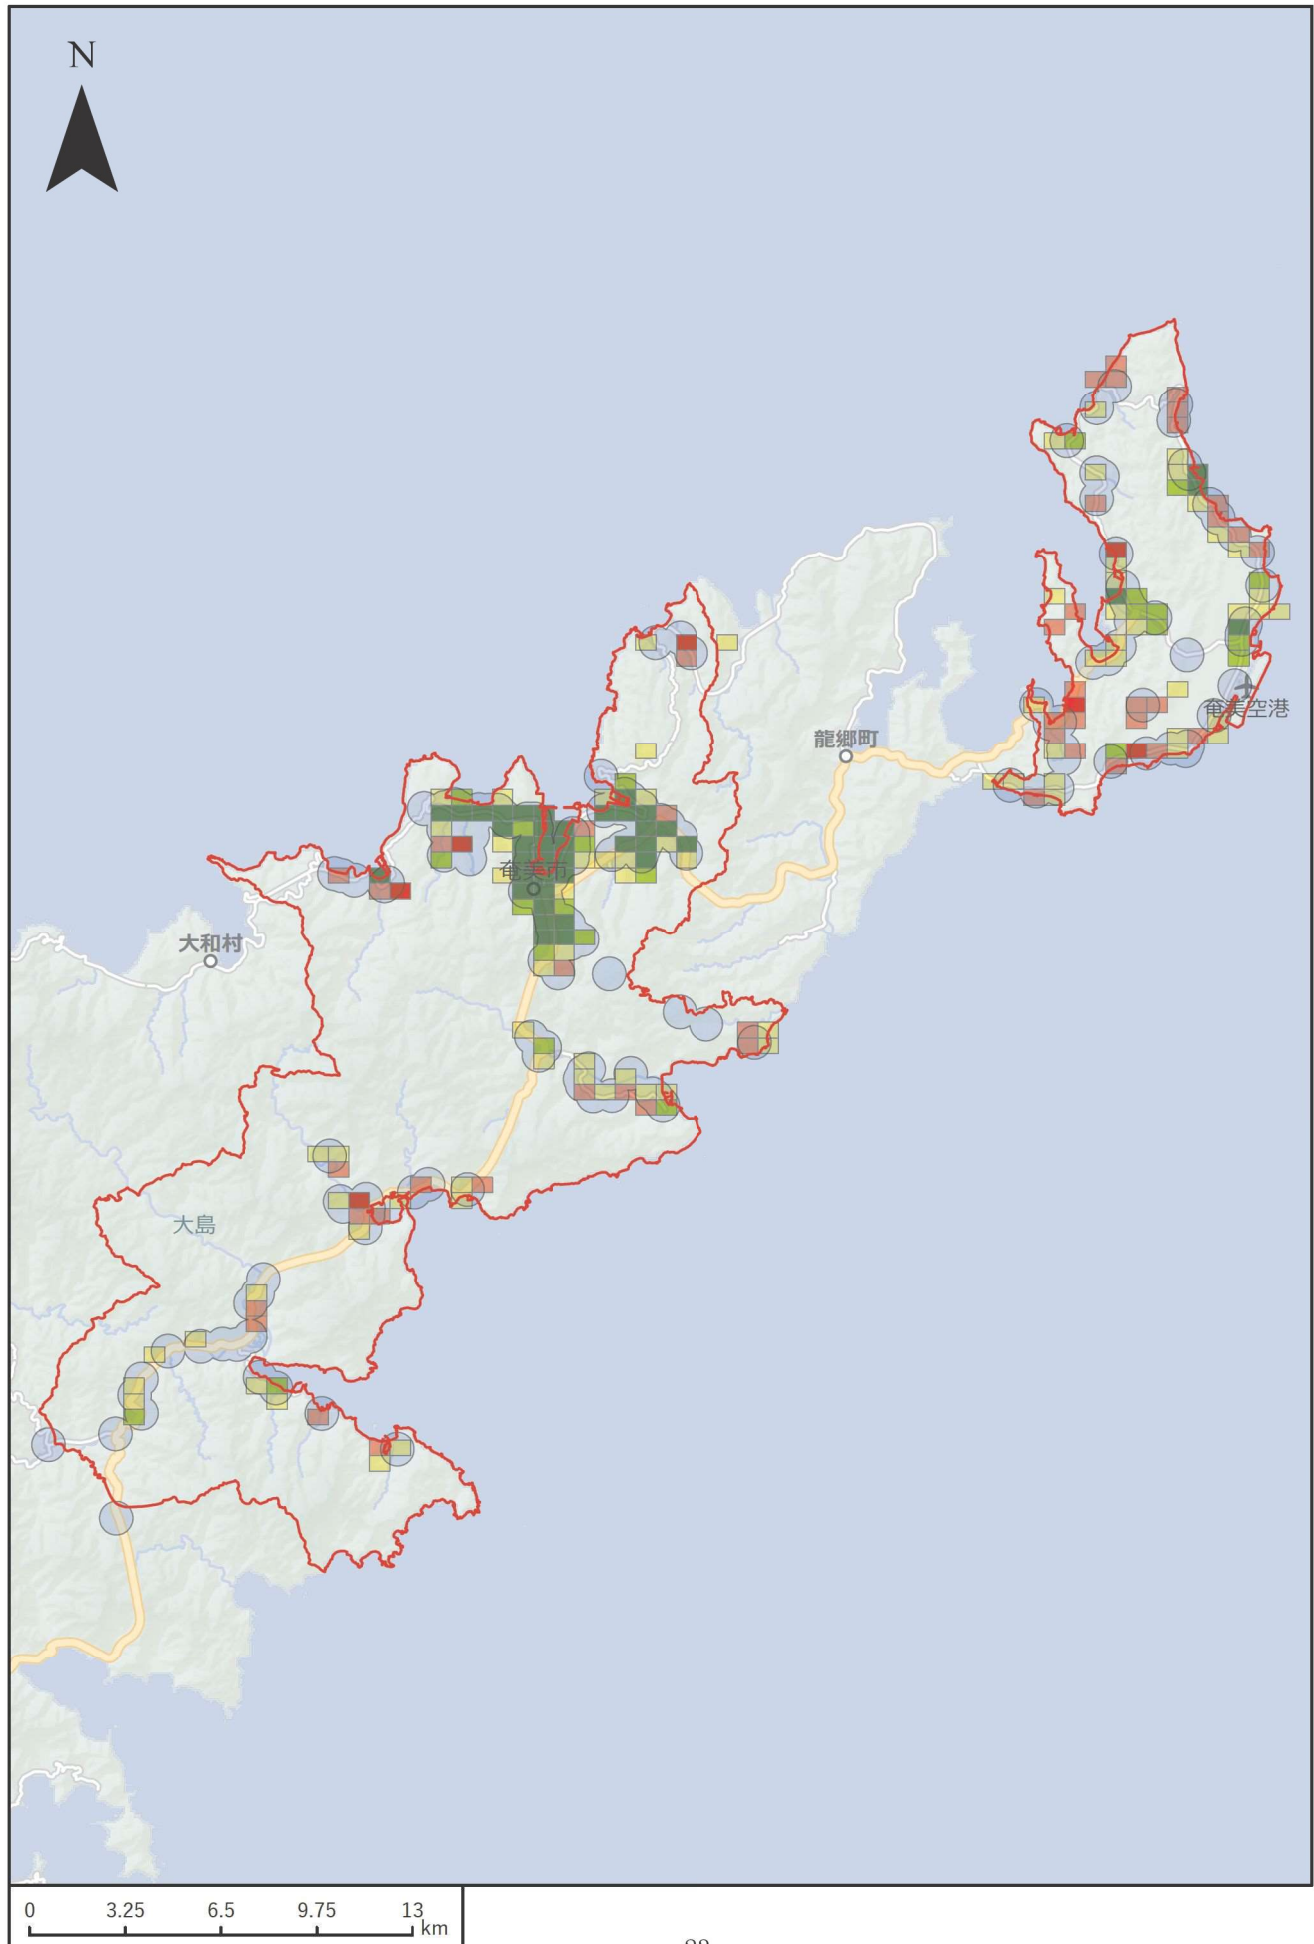

霧島市

いちき串木野市

南さつま市

志布志市

奄美市

南九州市

伊佐市

始良市

三島村

十島村

さつま町

長島町