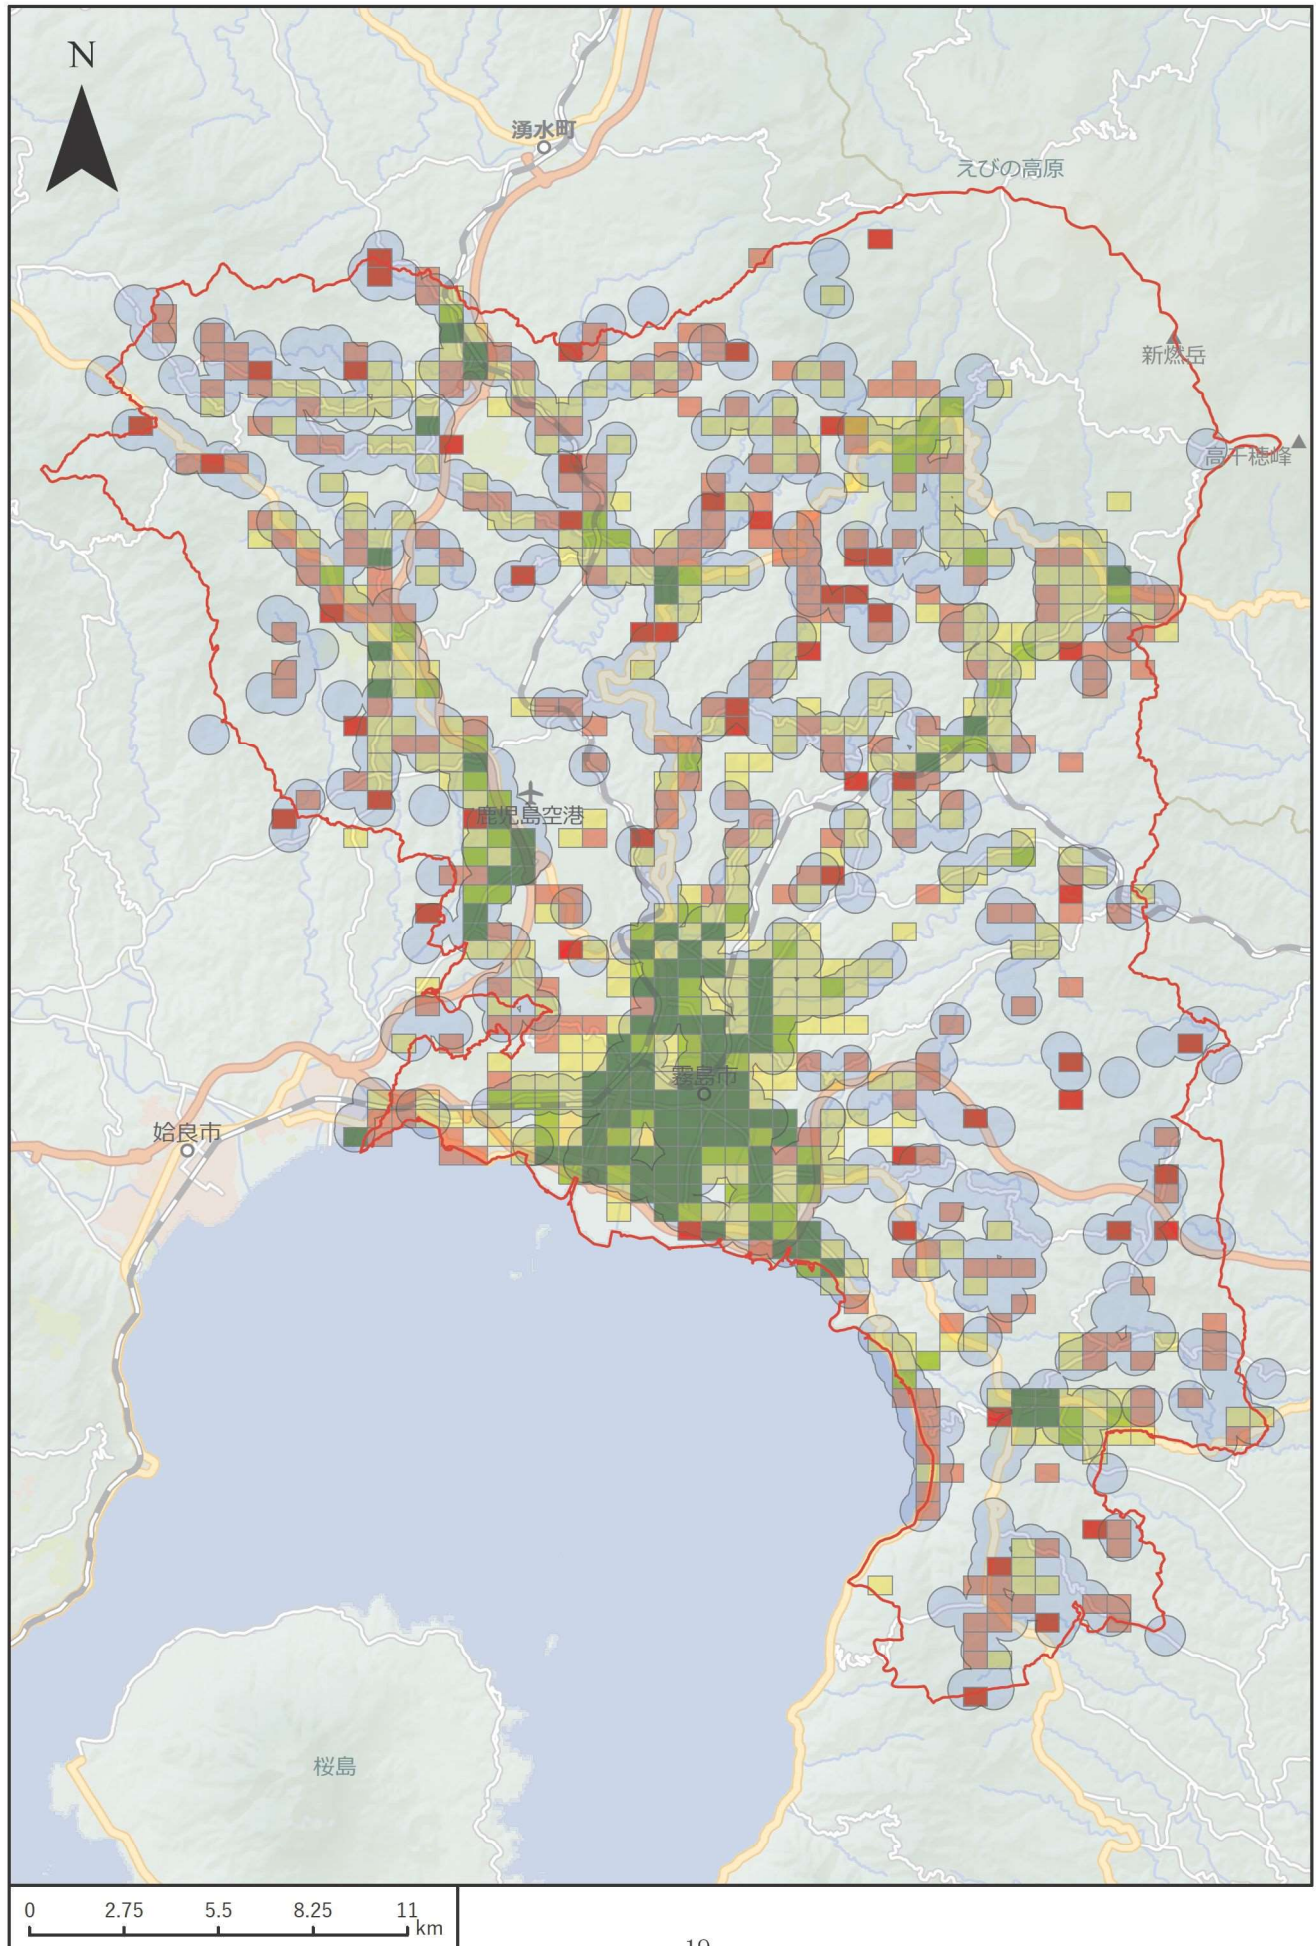

霧島市

いちき串木野市

南さつま市

志布志市

奄美市

南九州市

伊佐市

始良市

三島村

十島村

さつま町

長島町