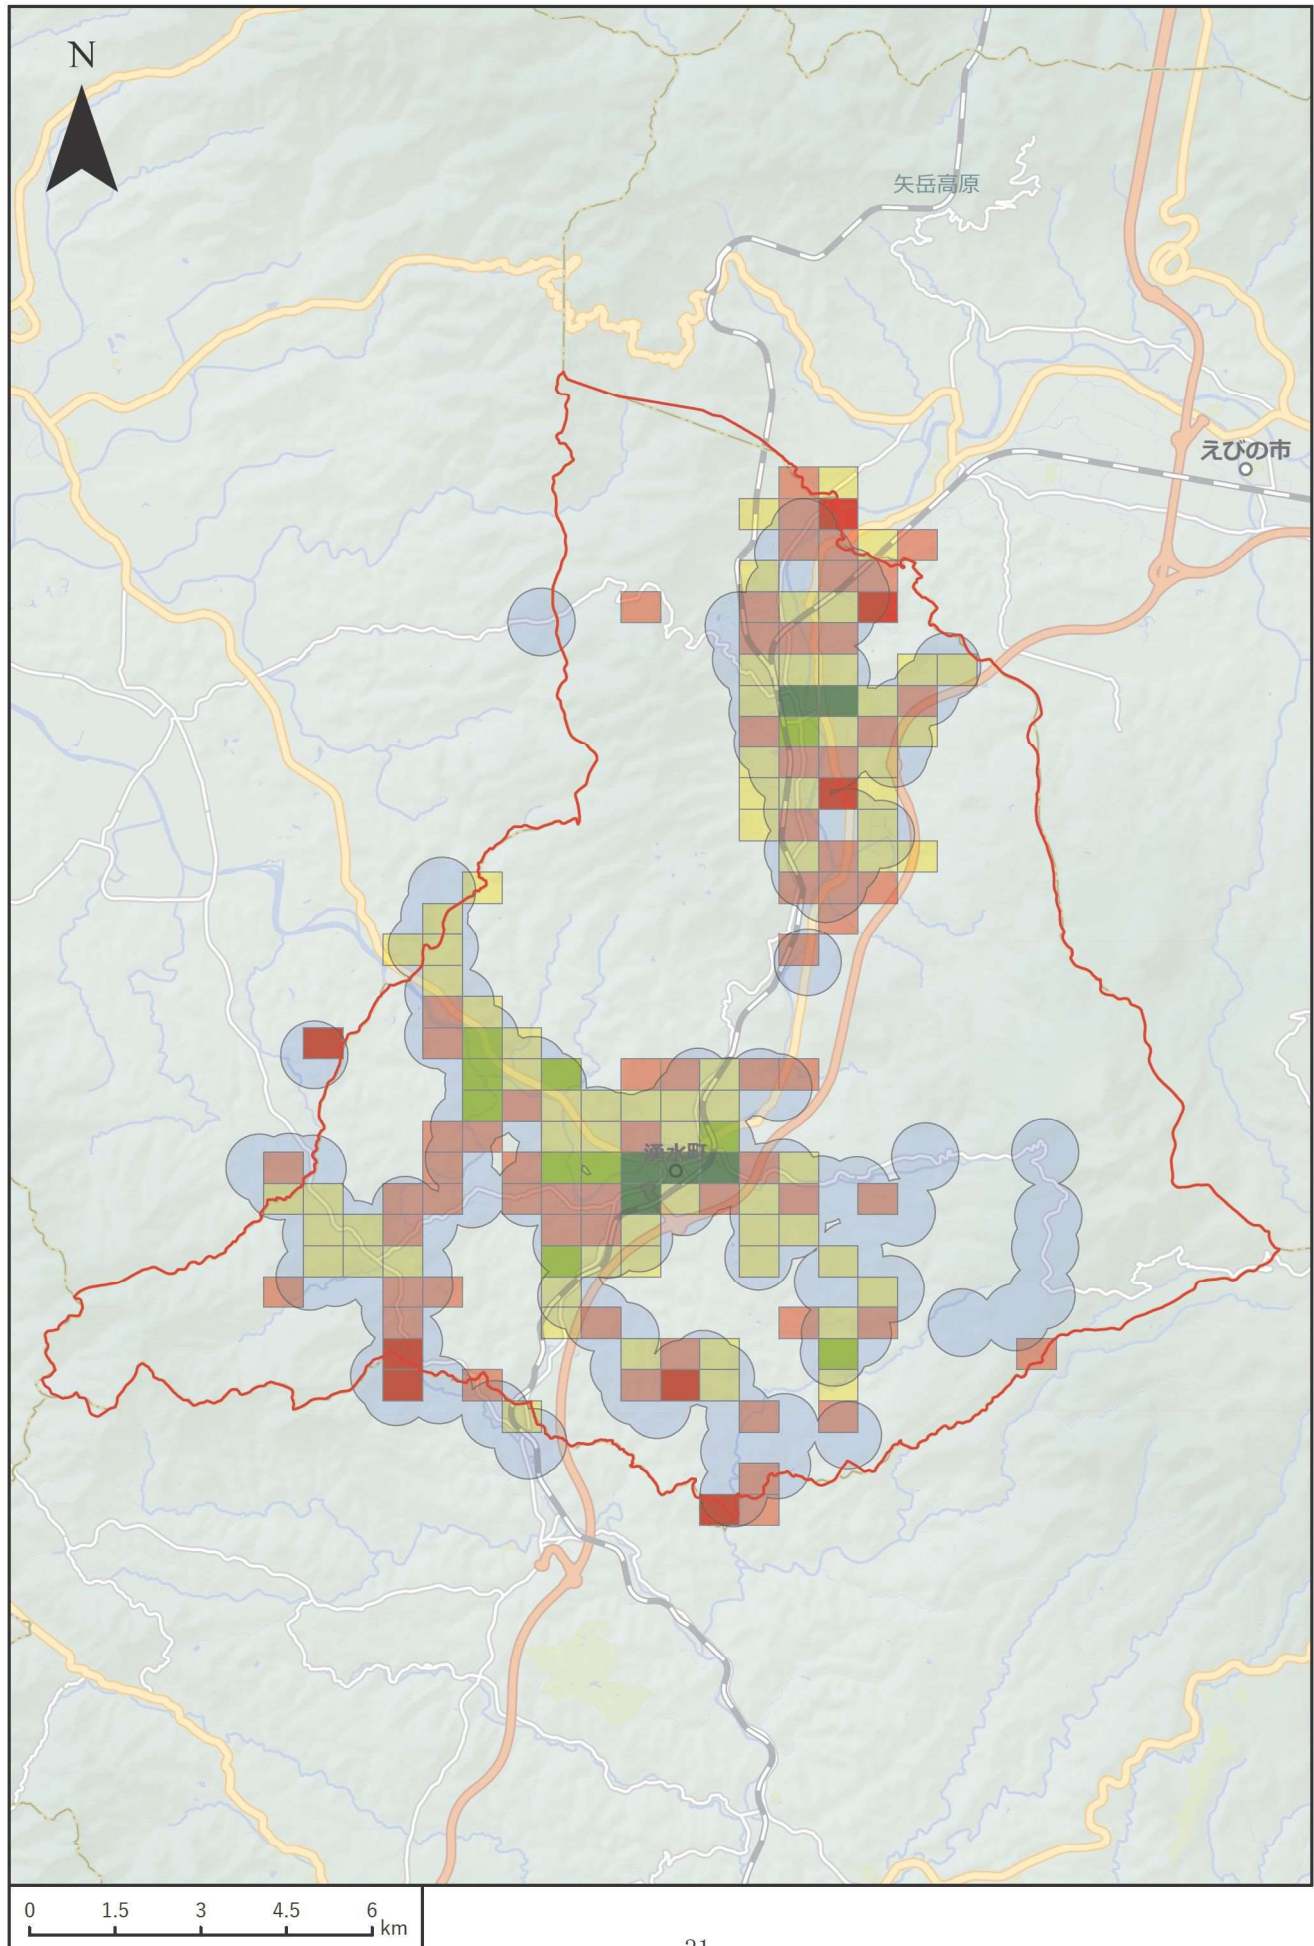

湧水町

大崎町

東串良町

錦江町

南大隅町

肝付町

中種子町

南種子町

屋久島町

大和村

宇検村

瀬戸内町