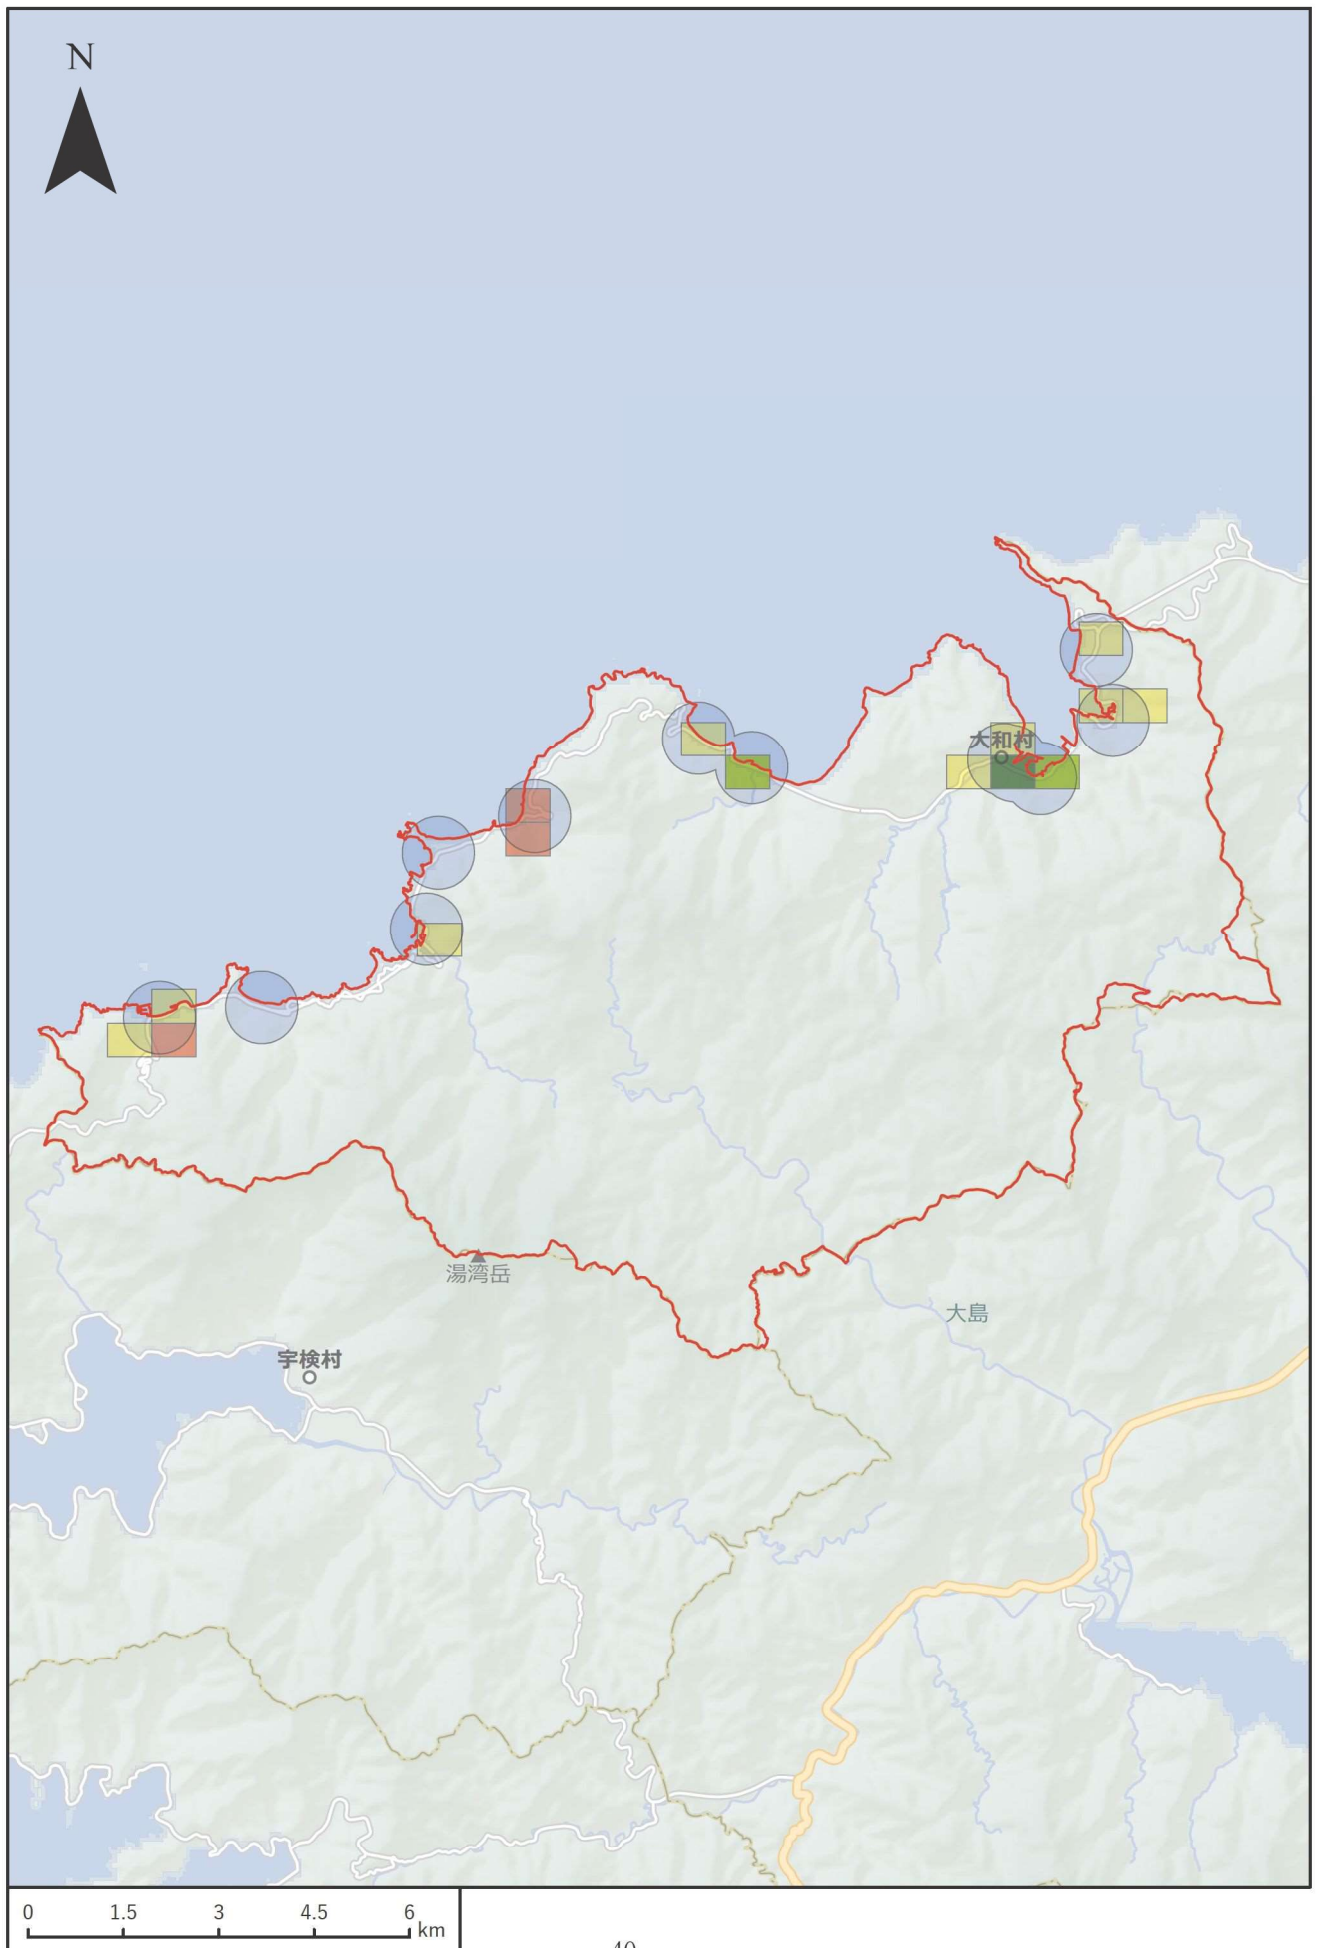

湧水町

大崎町

東串良町

錦江町

南大隅町

肝付町

中種子町

南種子町

屋久島町

大和村

宇検村

瀬戸内町