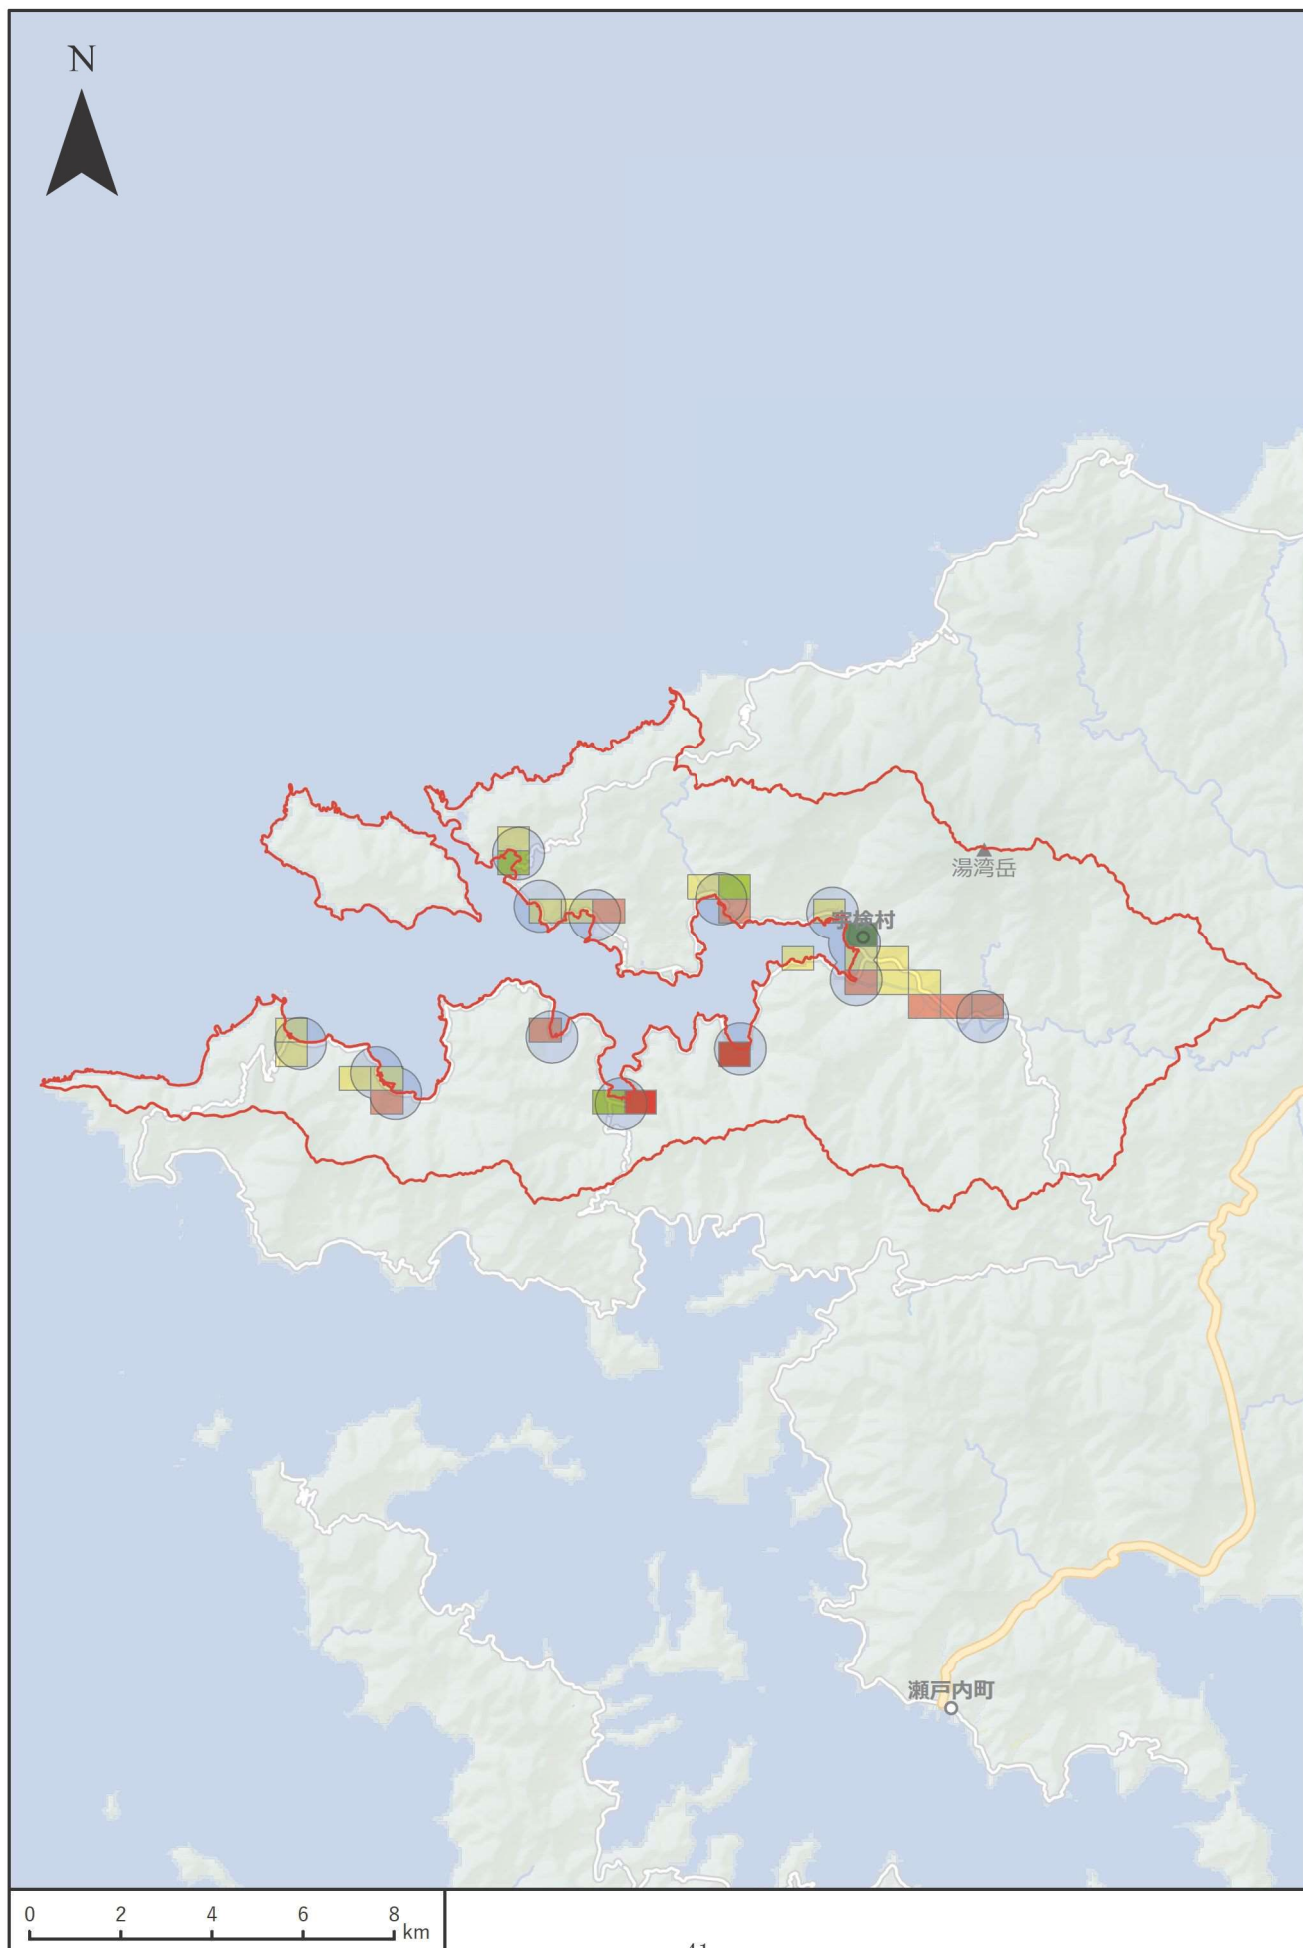

湧水町

大崎町

東串良町

錦江町

南大隅町

肝付町

中種子町

南種子町

屋久島町

大和村

宇検村

瀬戸内町