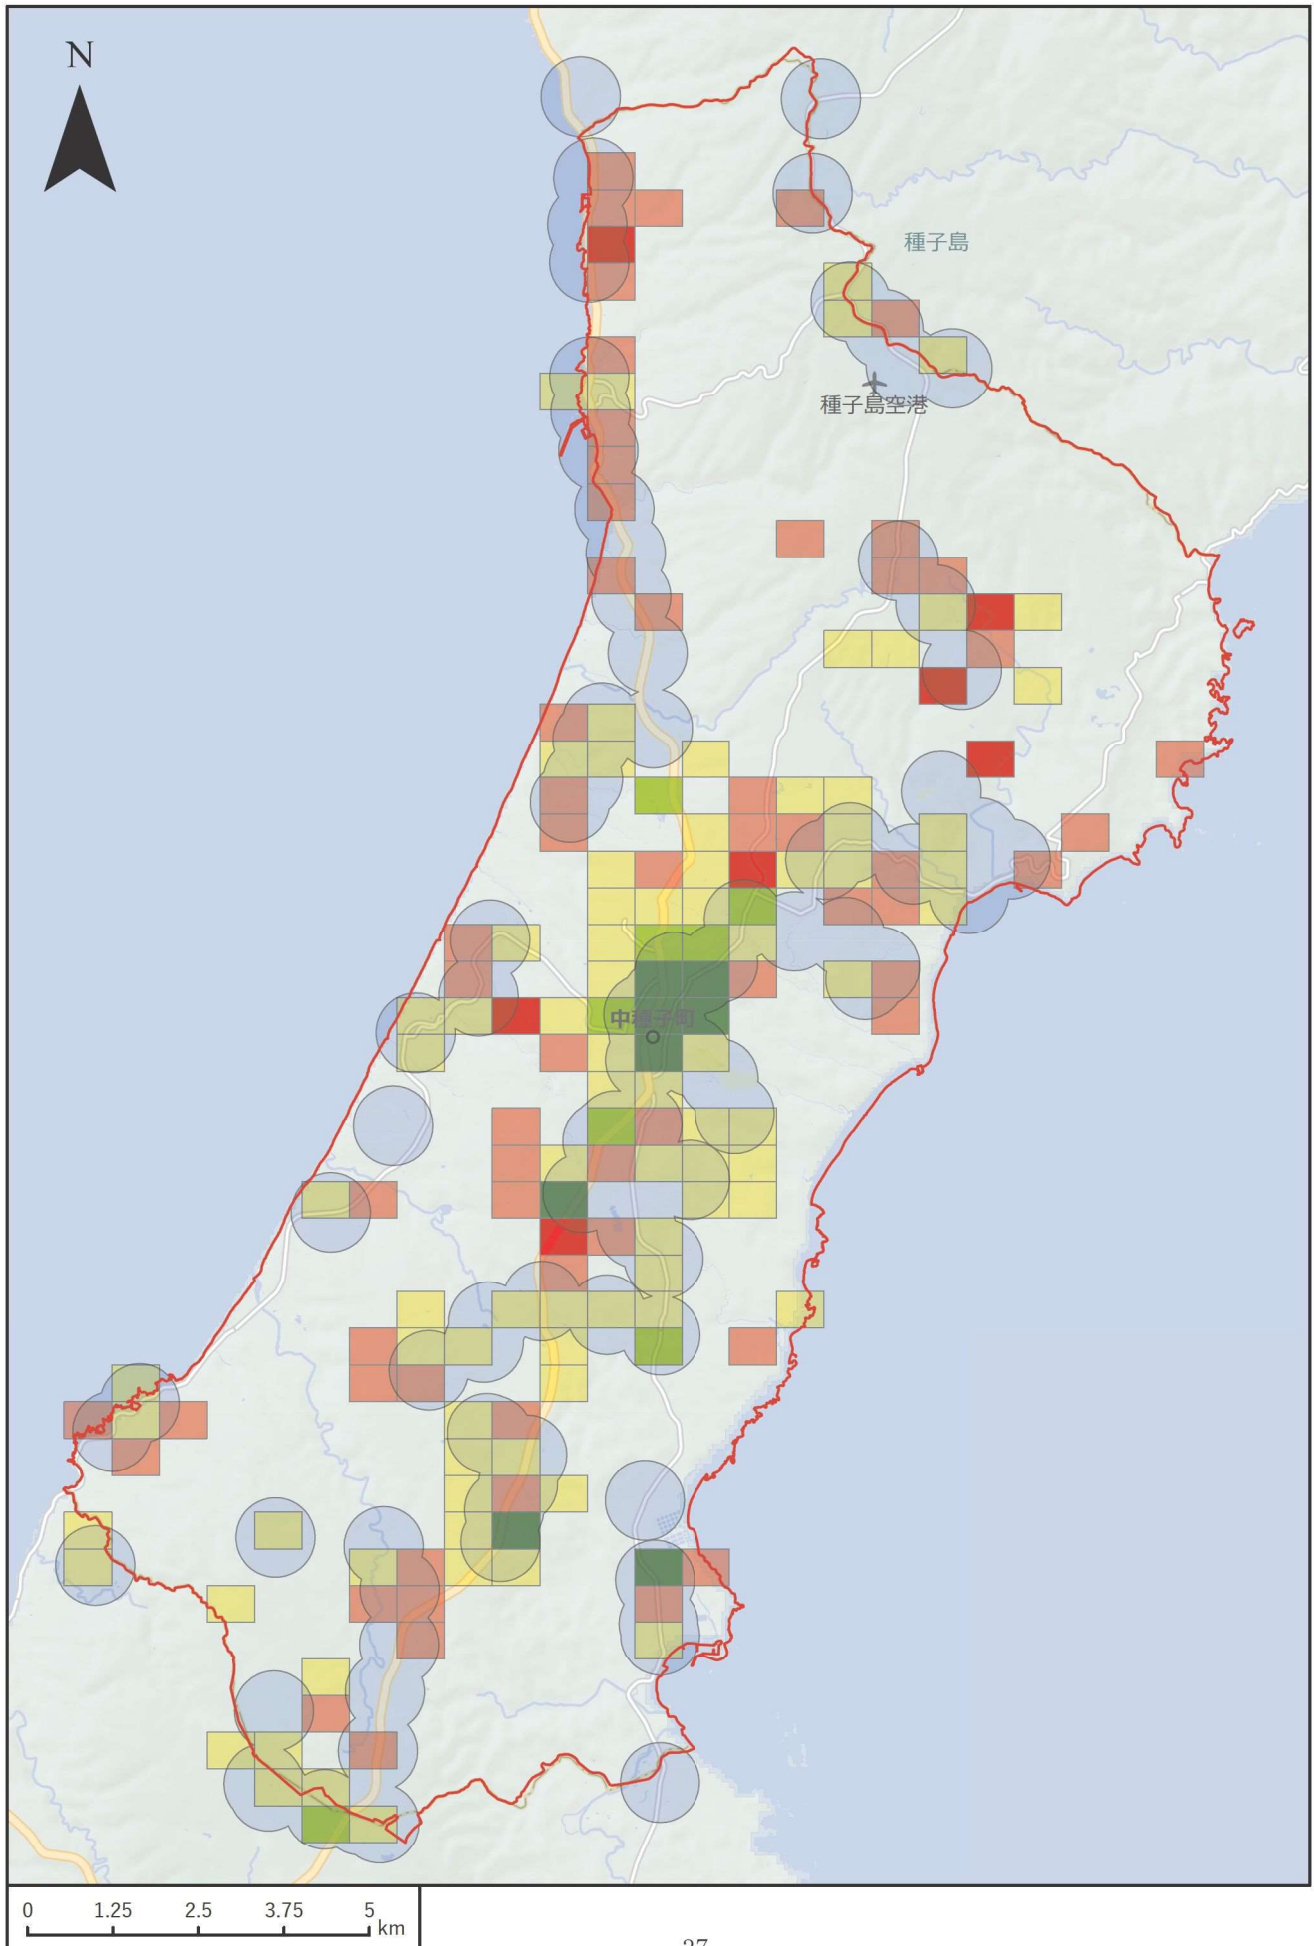

湧水町

大崎町

東串良町

錦江町

南大隅町

肝付町

中種子町

南種子町

屋久島町

大和村

宇検村

瀬戸内町