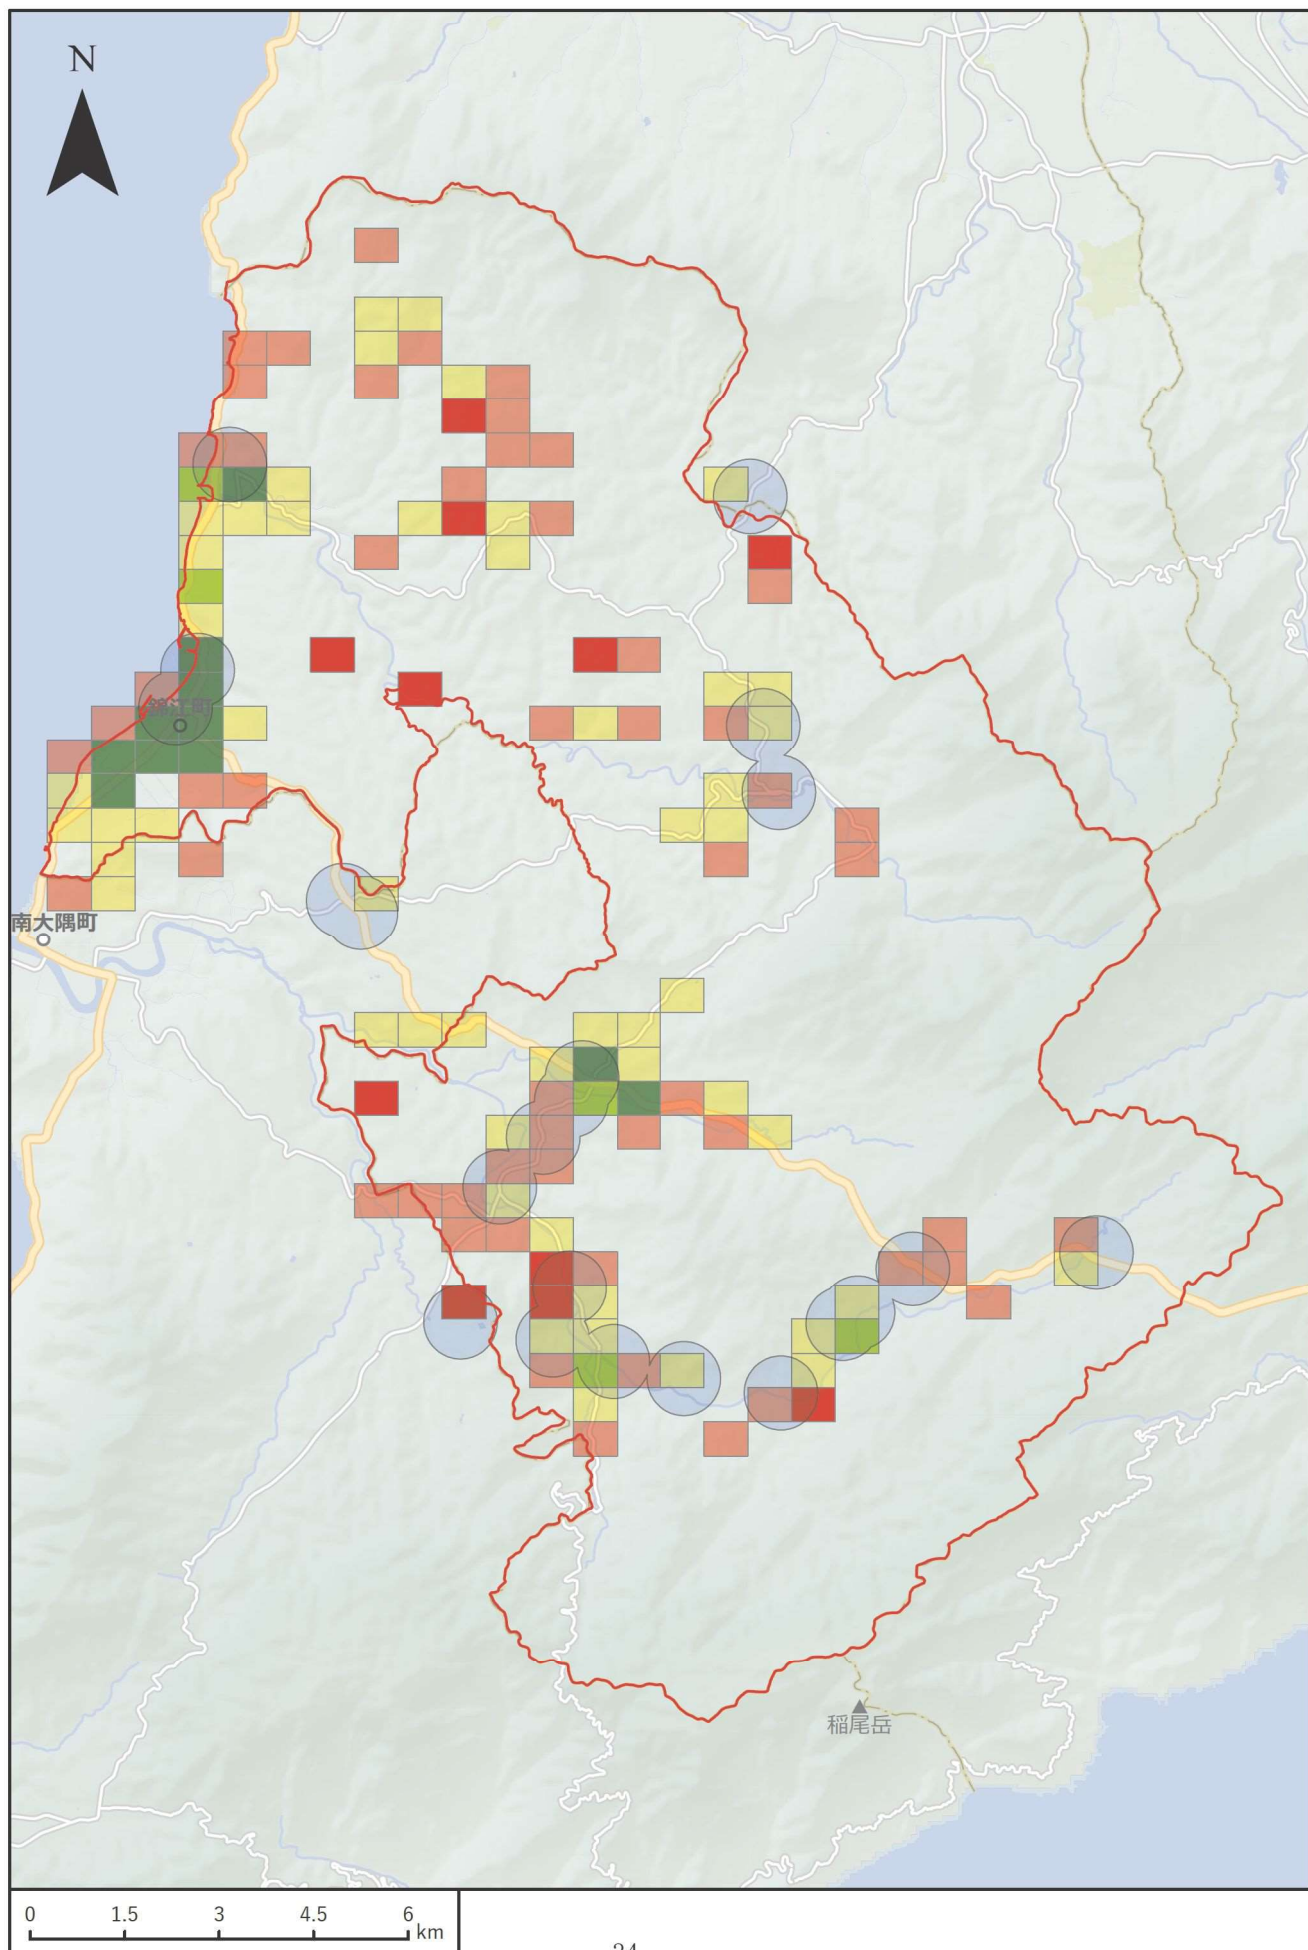

湧水町

大崎町

東串良町

錦江町

南大隅町

肝付町

中種子町

南種子町

屋久島町

大和村

宇検村

瀬戸内町