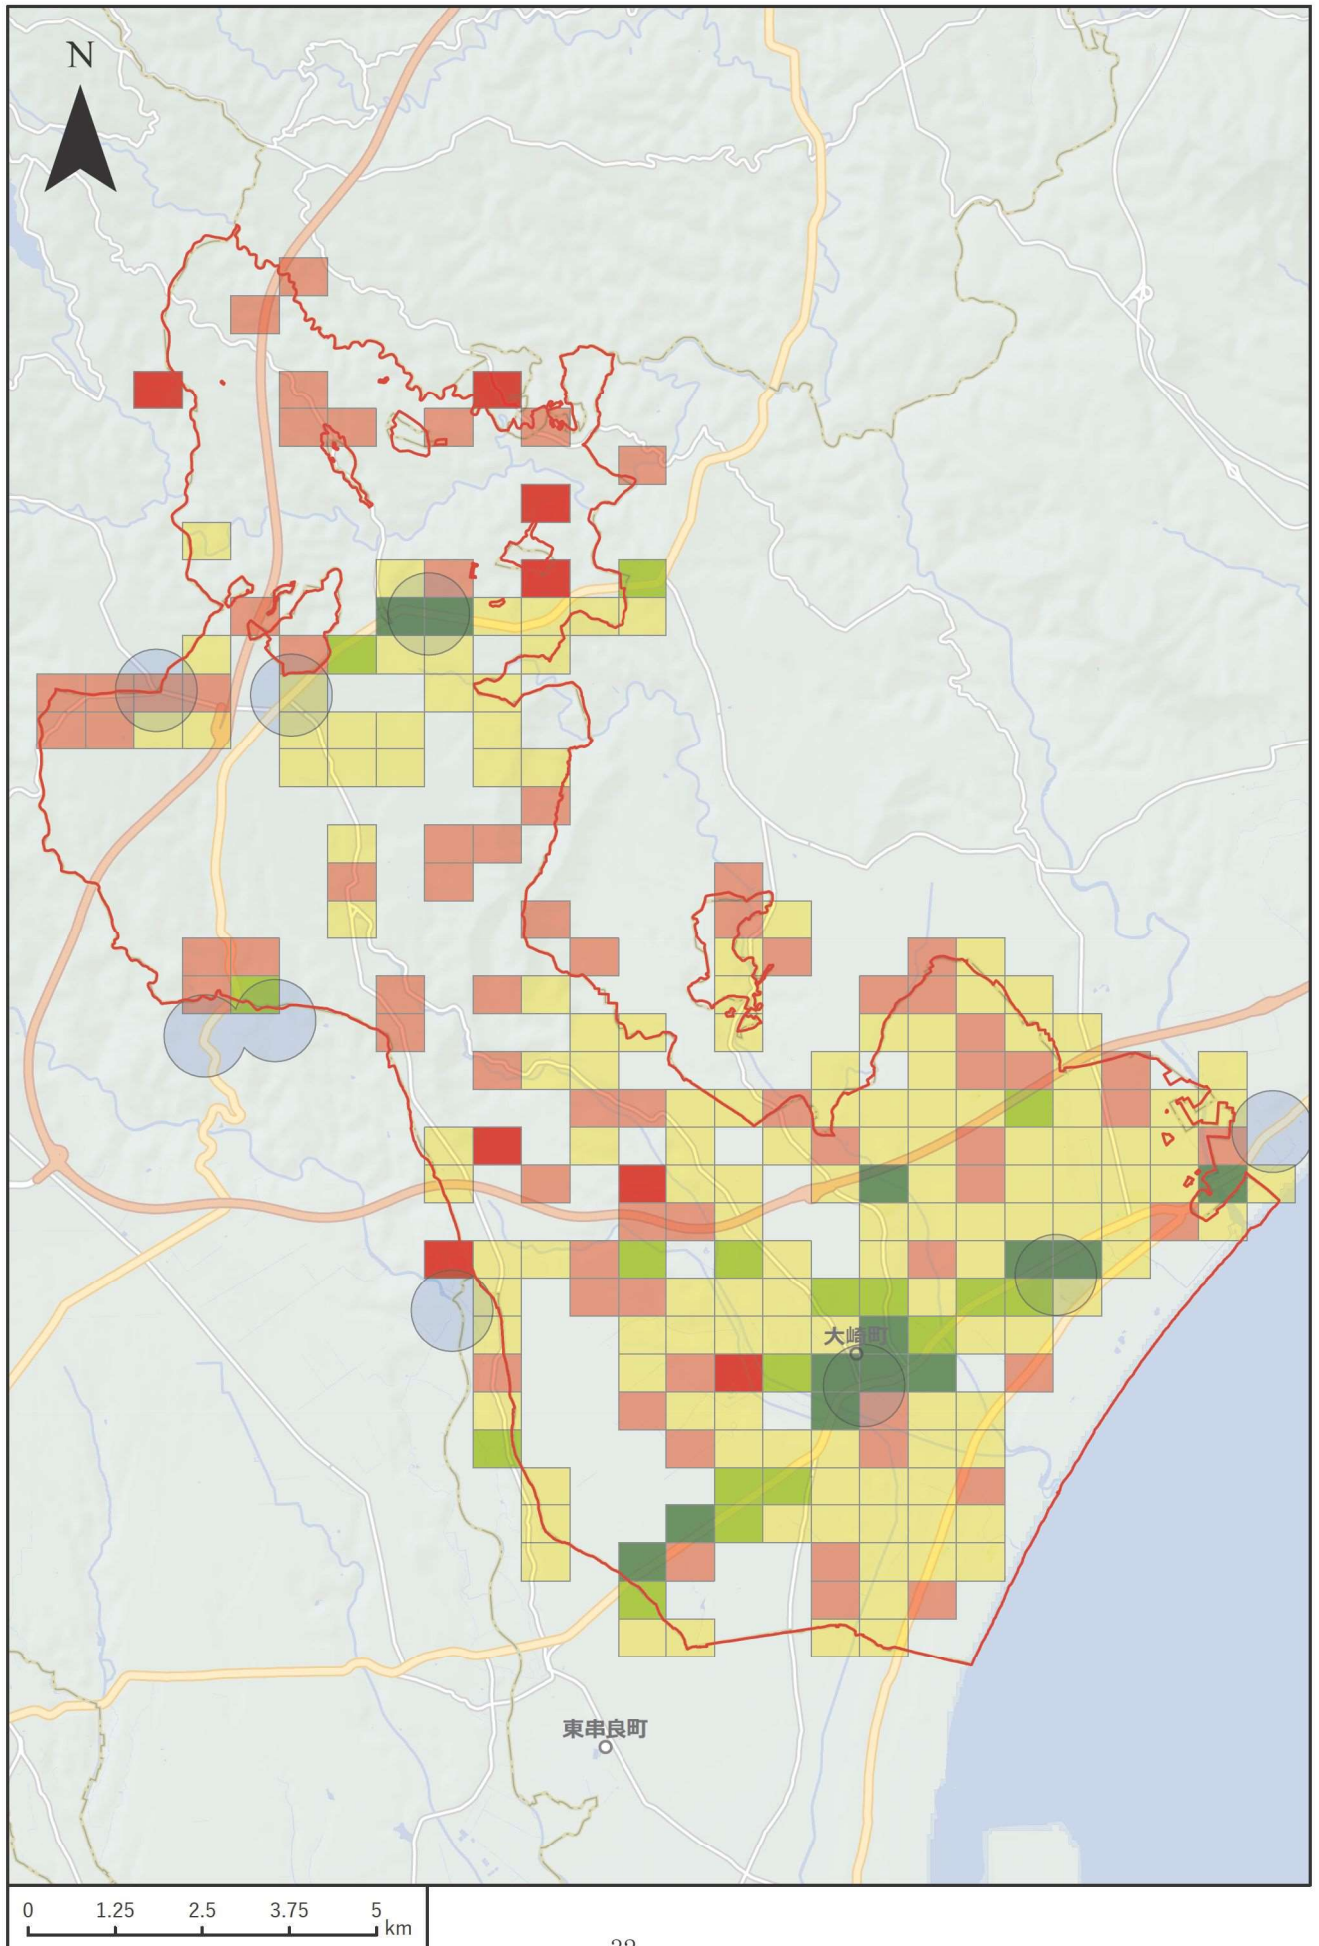

湧水町

大崎町

東串良町

錦江町

南大隅町

肝付町

中種子町

南種子町

屋久島町

大和村

宇検村

瀬戸内町