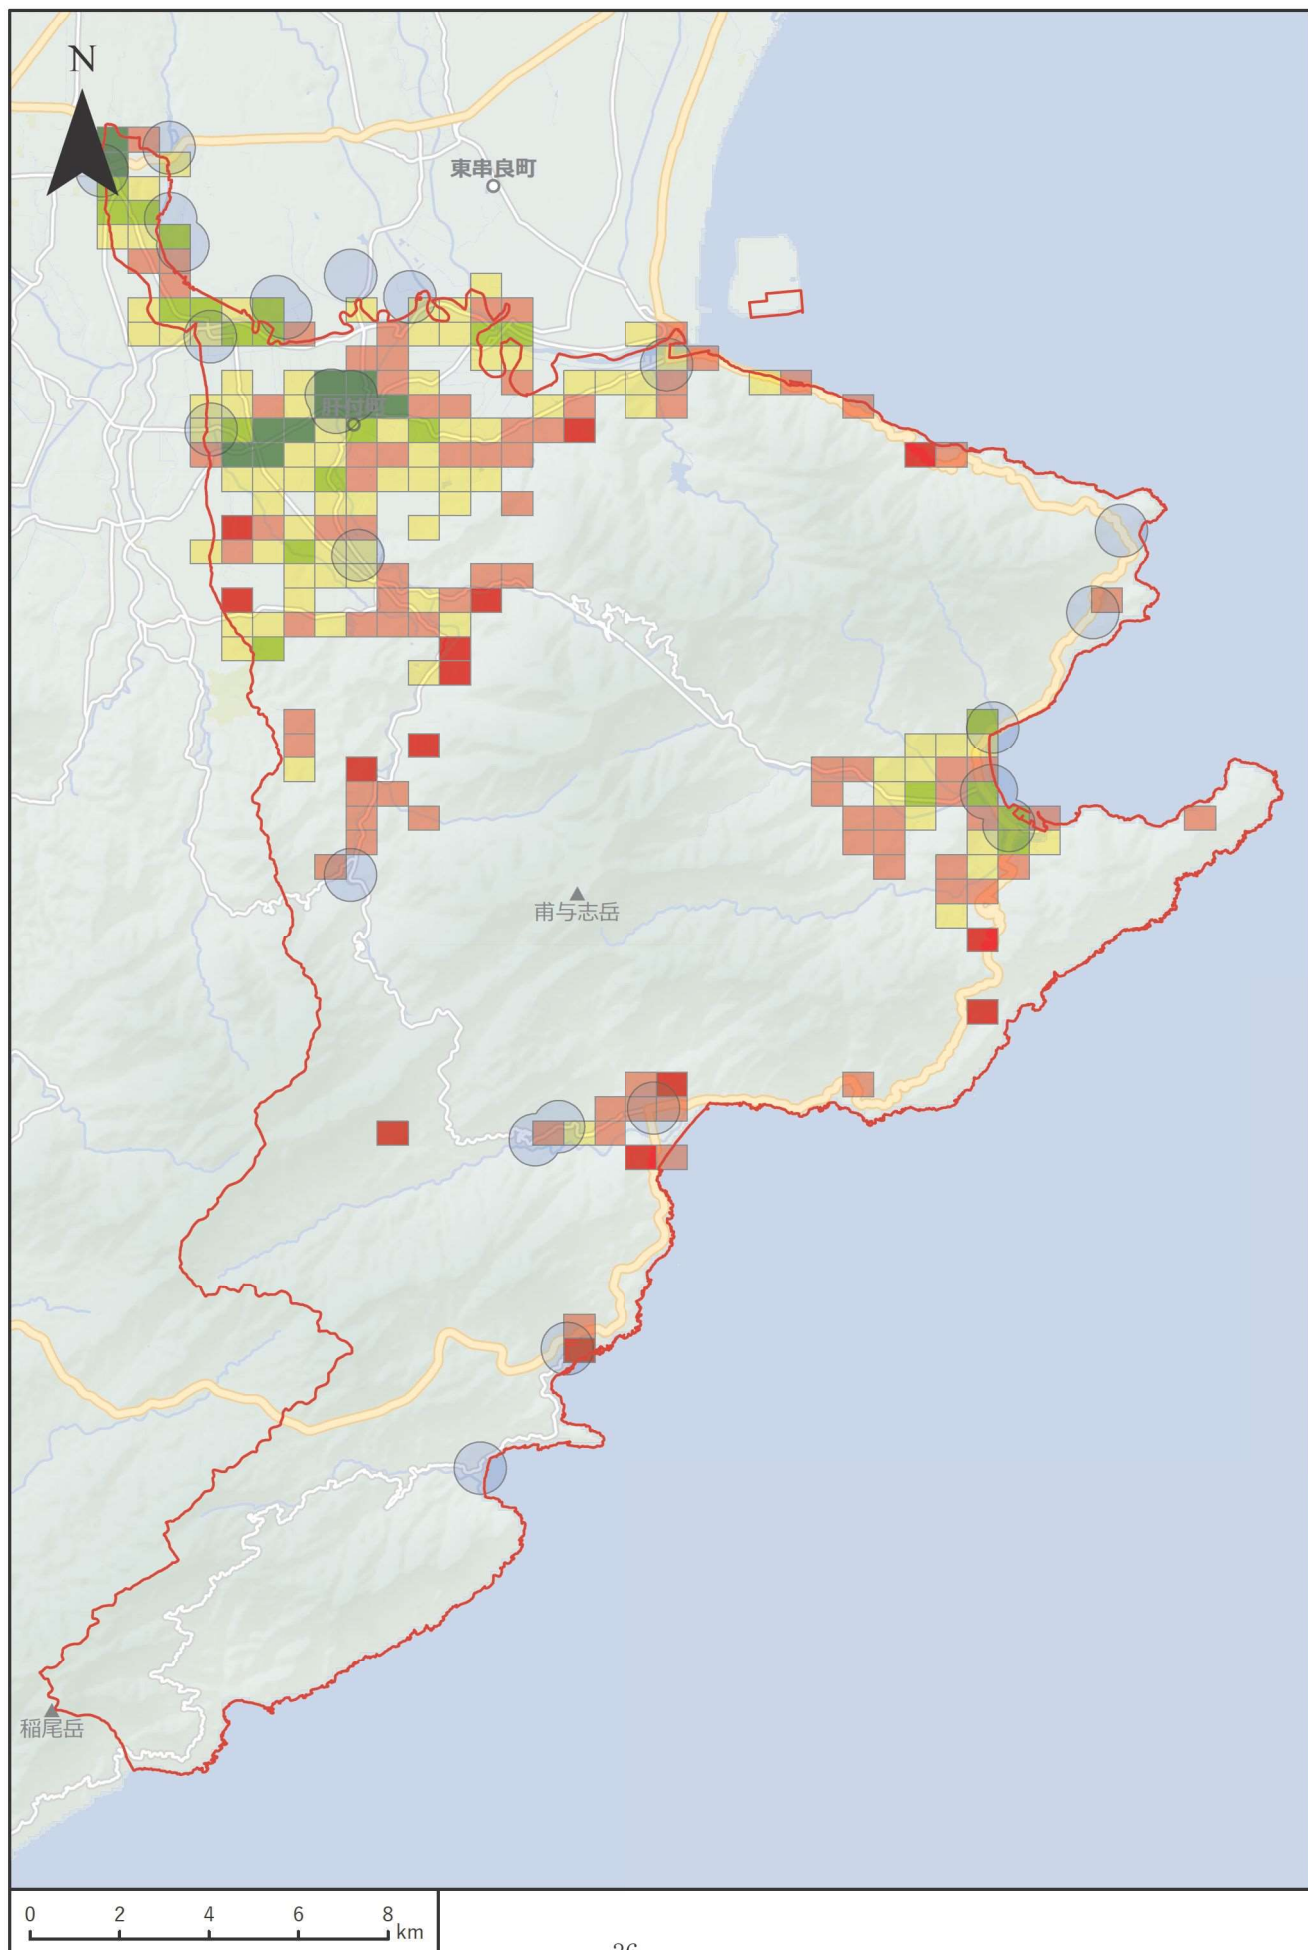

湧水町

大崎町

東串良町

錦江町

南大隅町

肝付町

中種子町

南種子町

屋久島町

大和村

宇検村

瀬戸内町