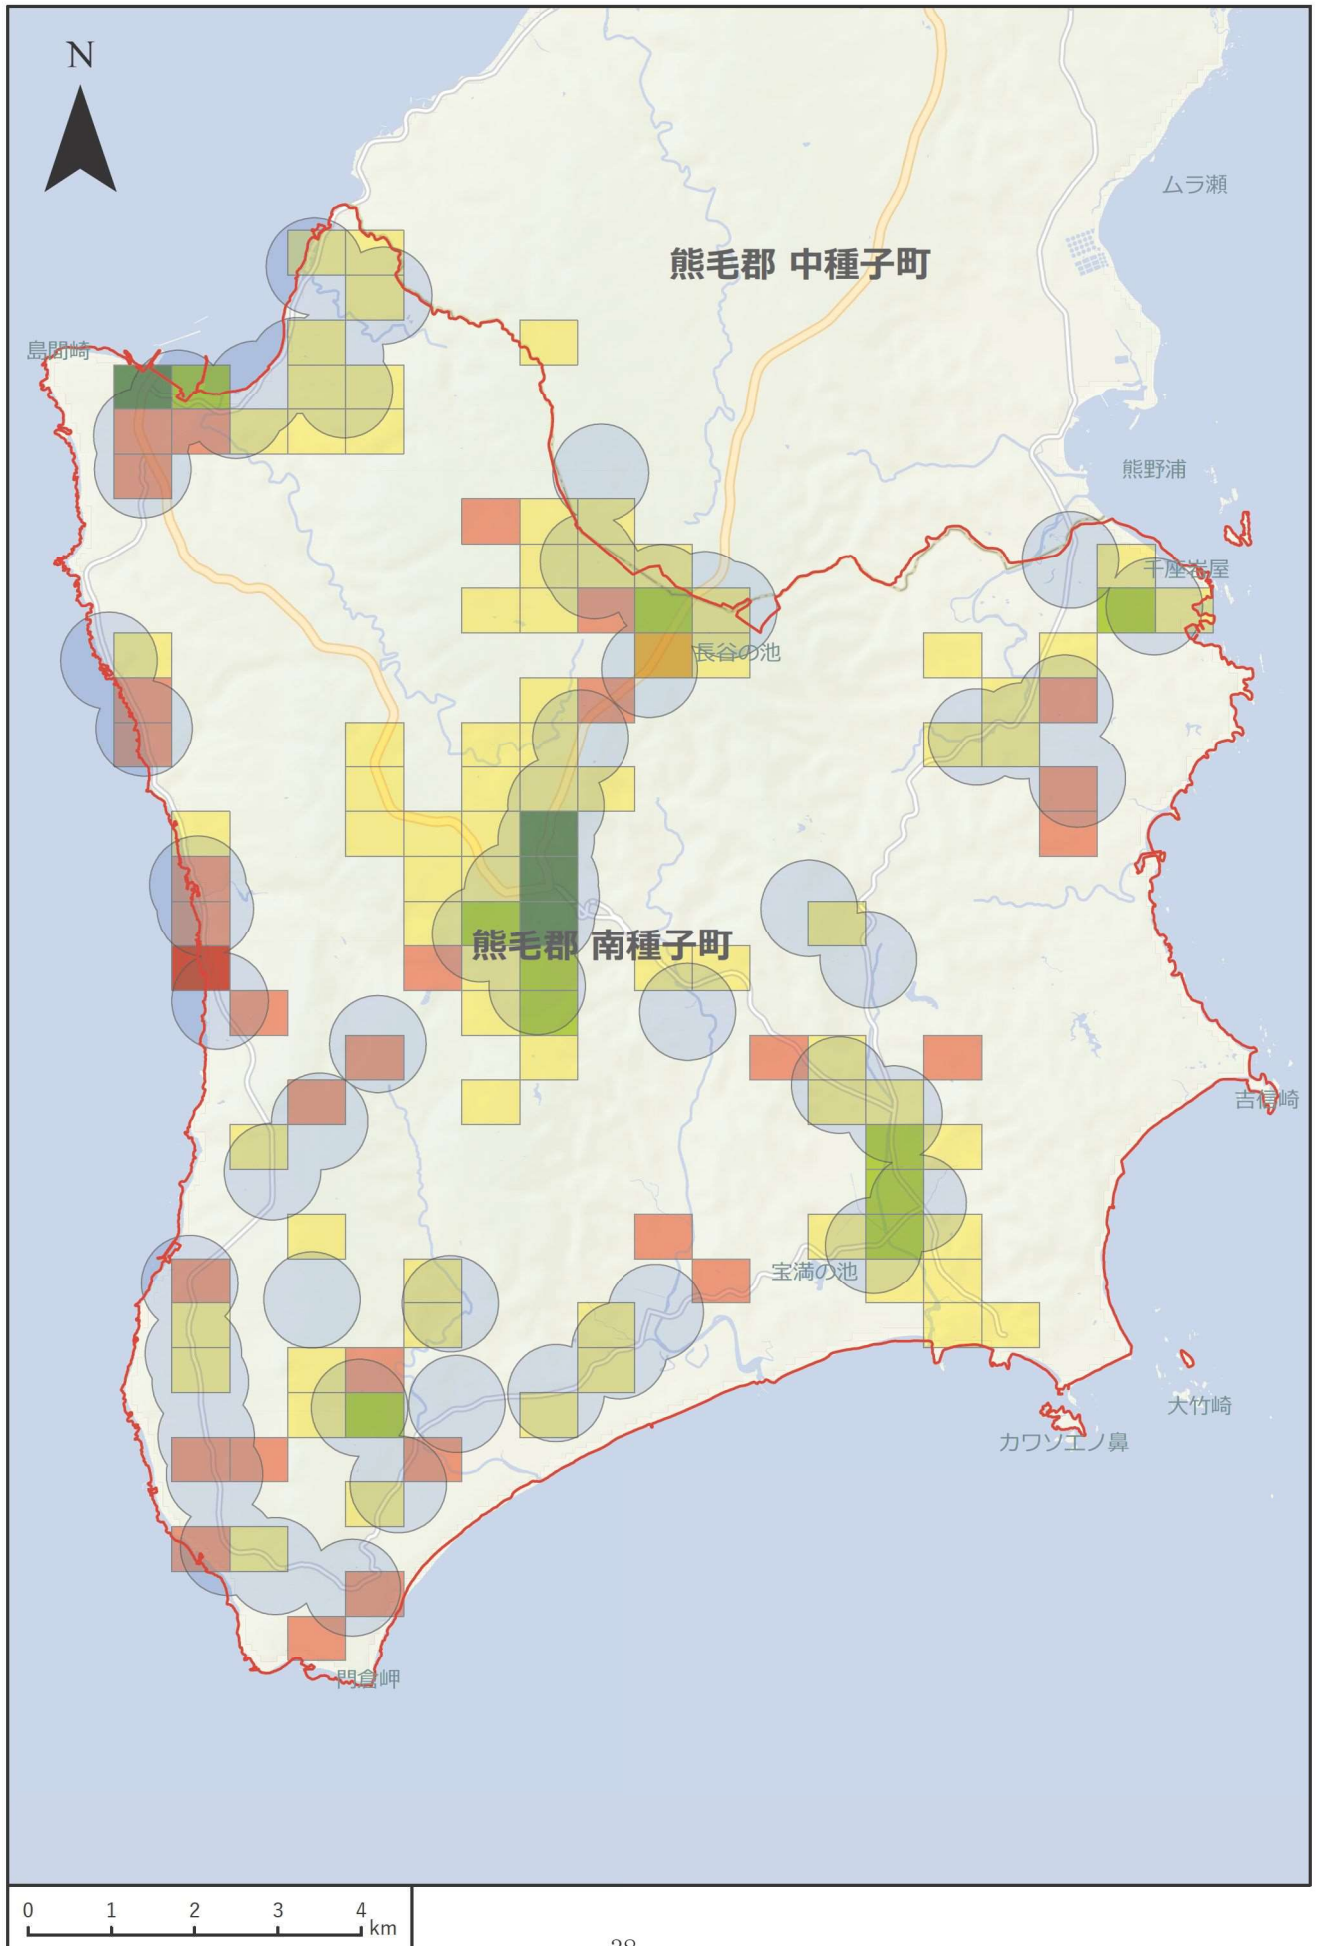

湧水町

大崎町

東串良町

錦江町

南大隅町

肝付町

中種子町

南種子町

屋久島町

大和村

宇検村

瀬戸内町