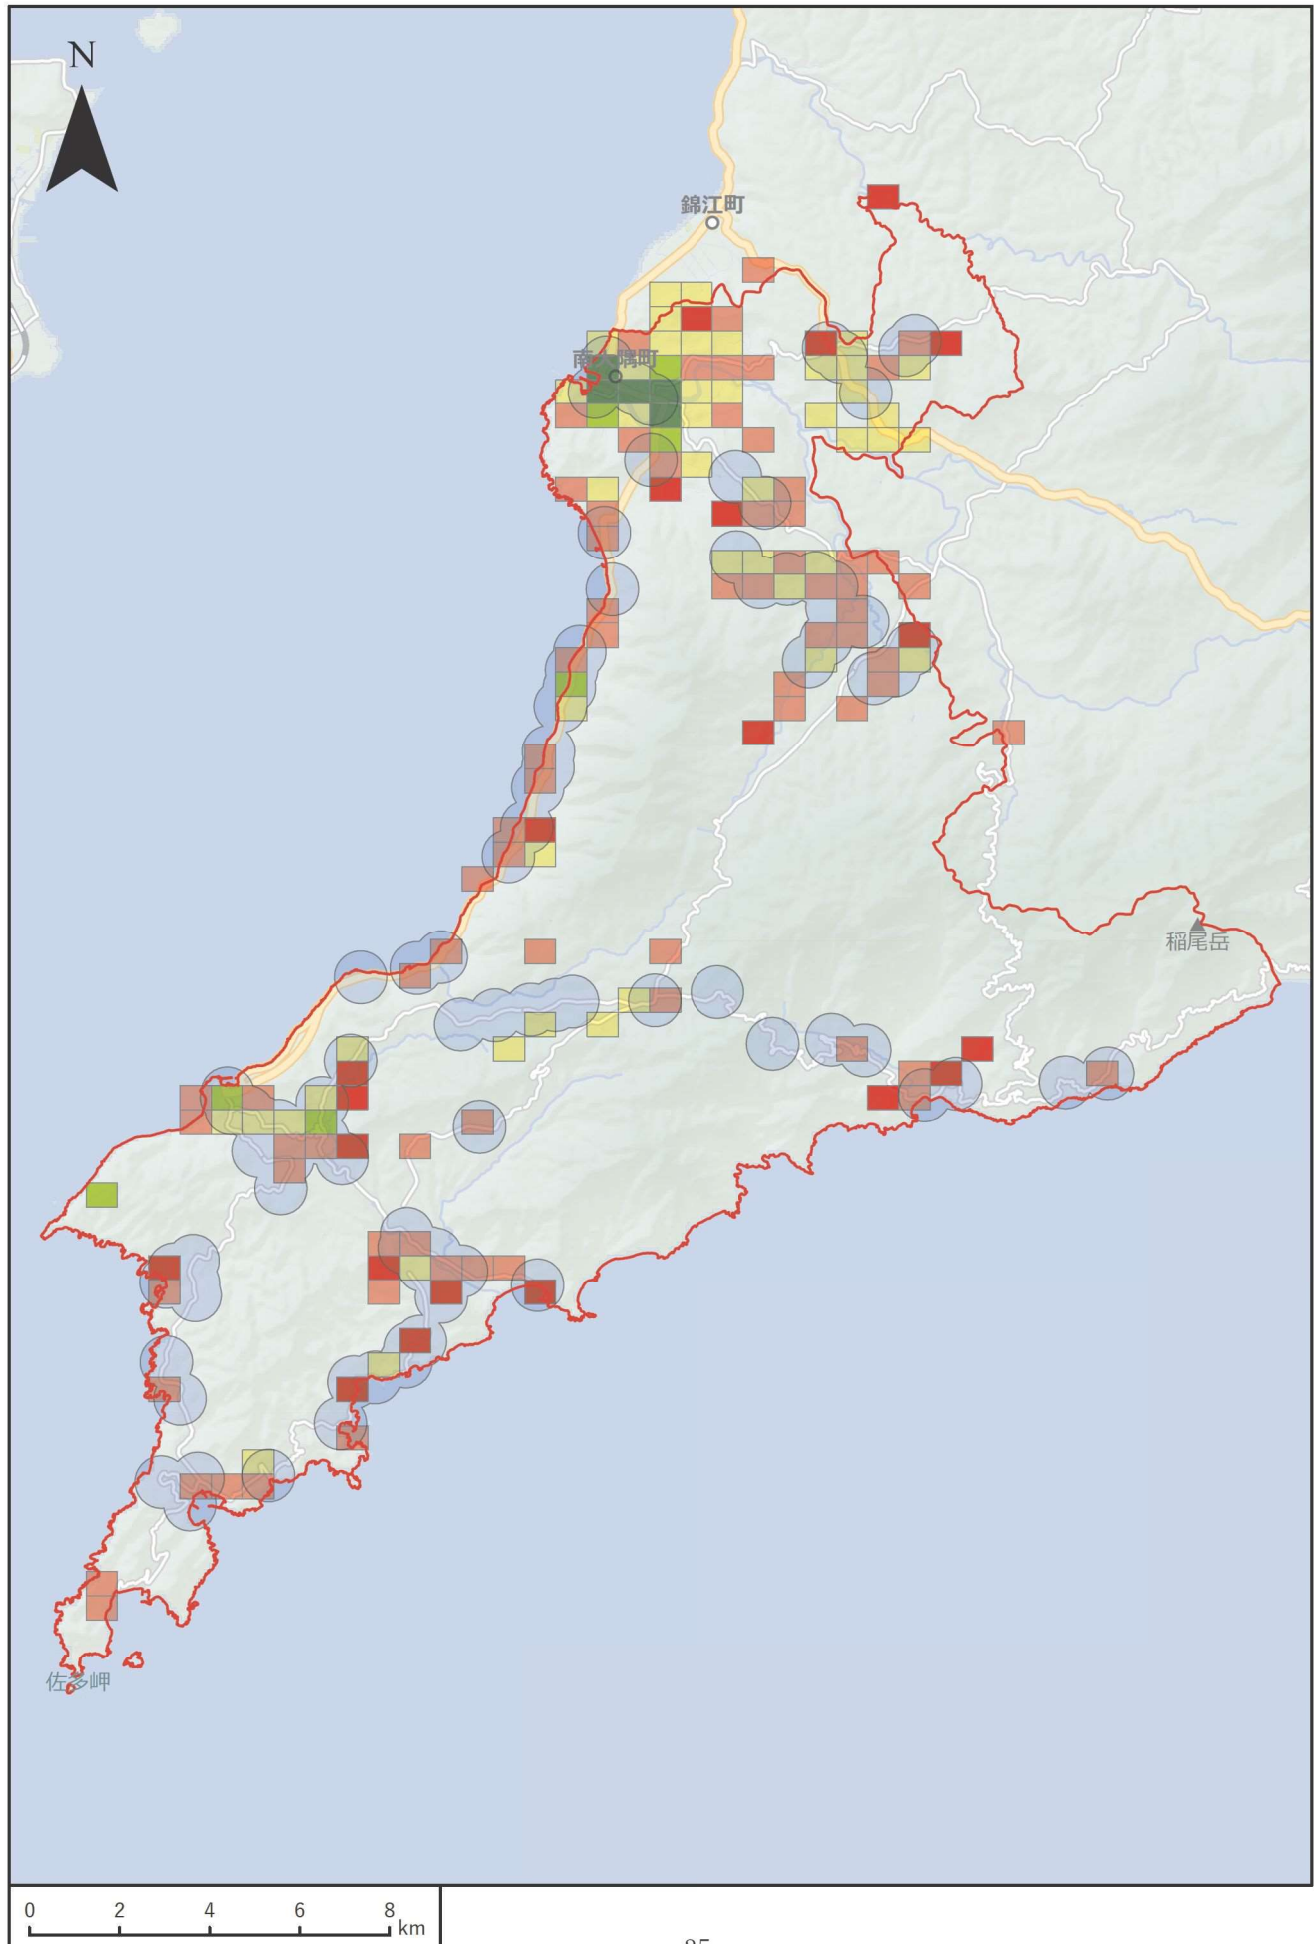

湧水町

大崎町

東串良町

錦江町

南大隅町

肝付町

中種子町

南種子町

屋久島町

大和村

宇検村

瀬戸内町