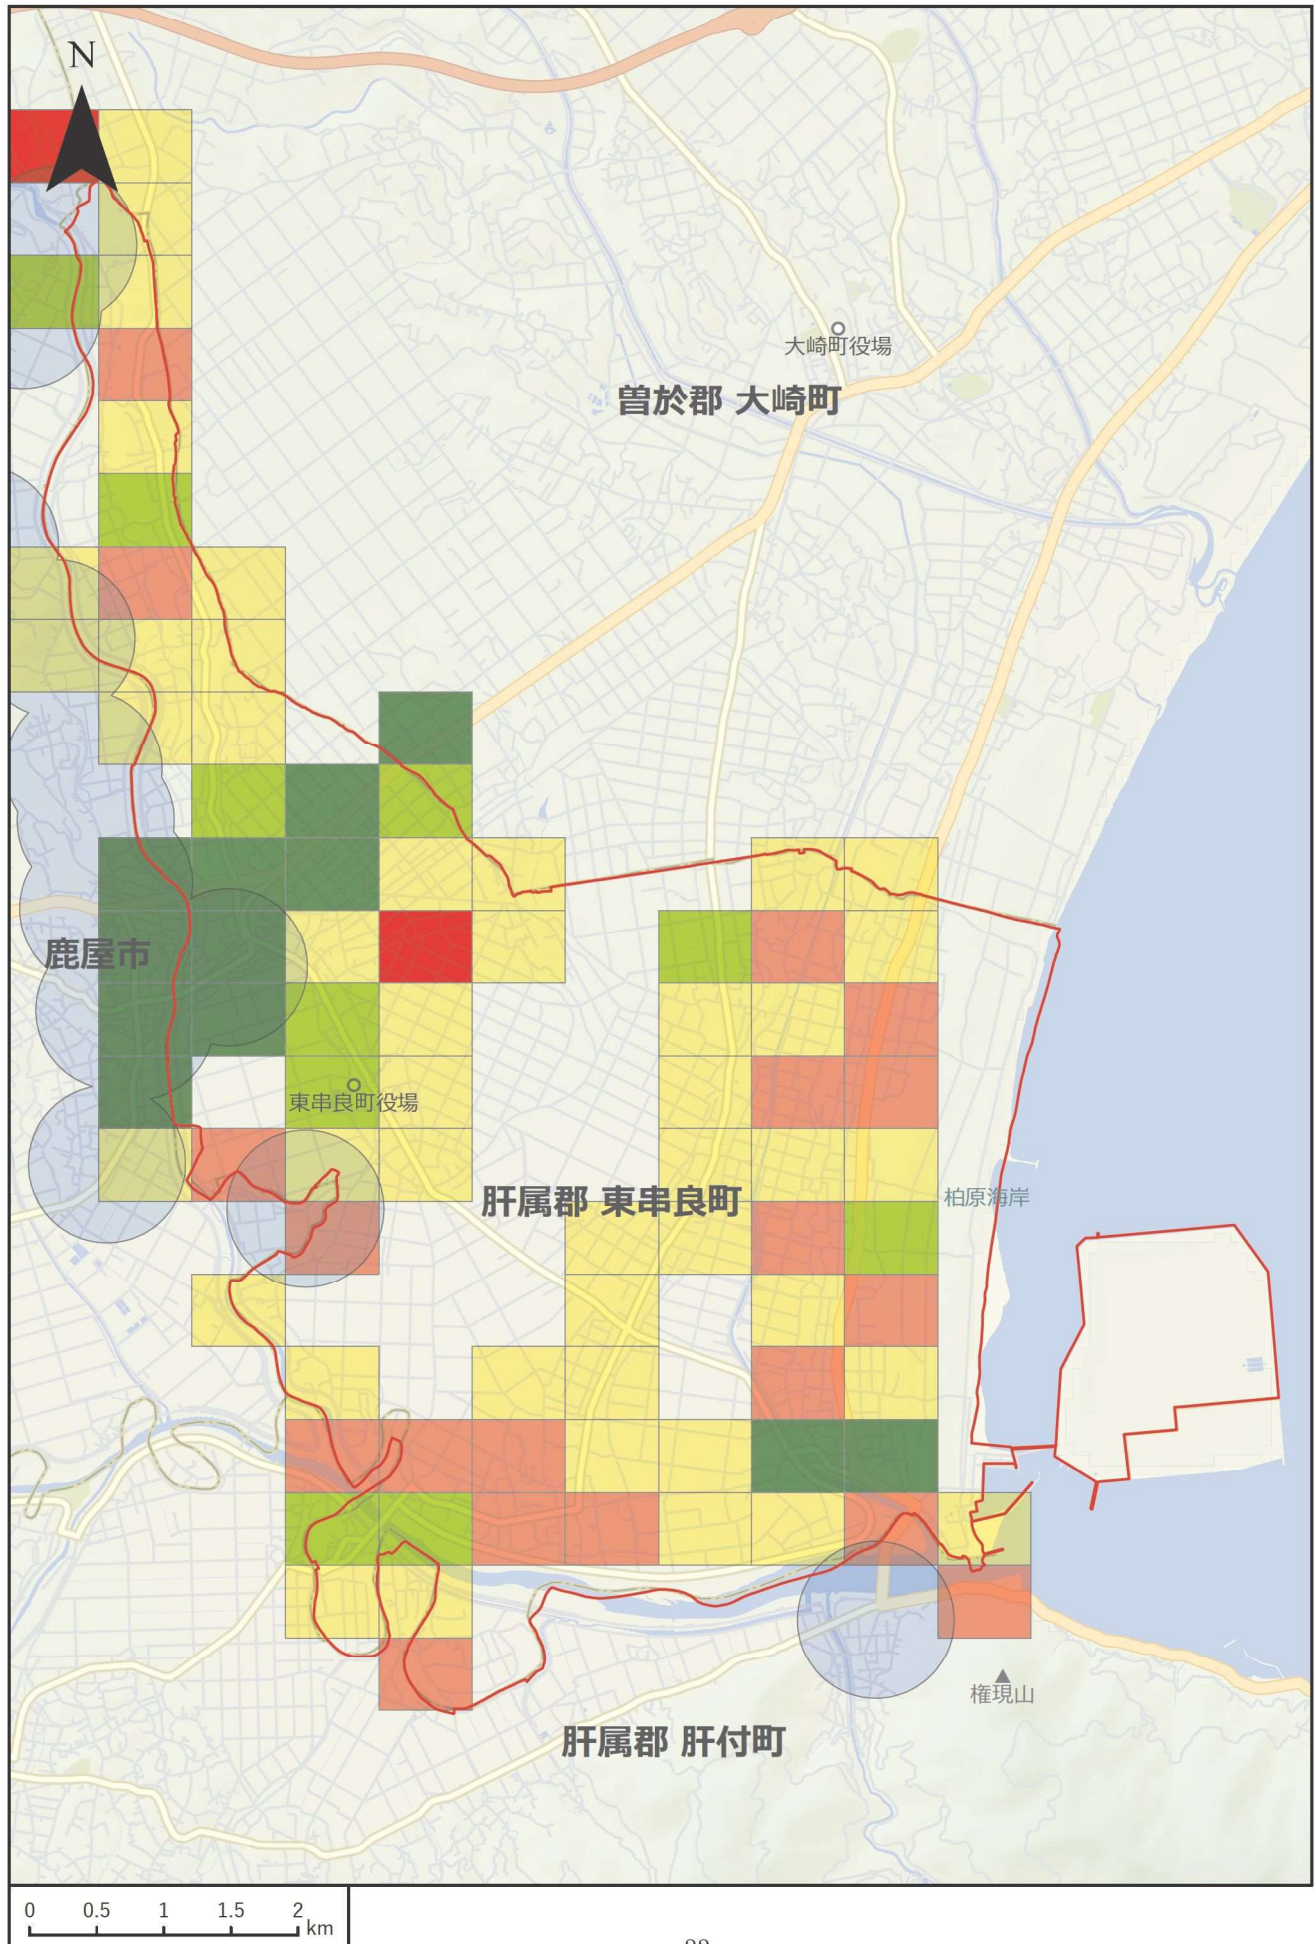

湧水町

大崎町

東串良町

錦江町

南大隅町

肝付町

中種子町

南種子町

屋久島町

大和村

宇検村

瀬戸内町