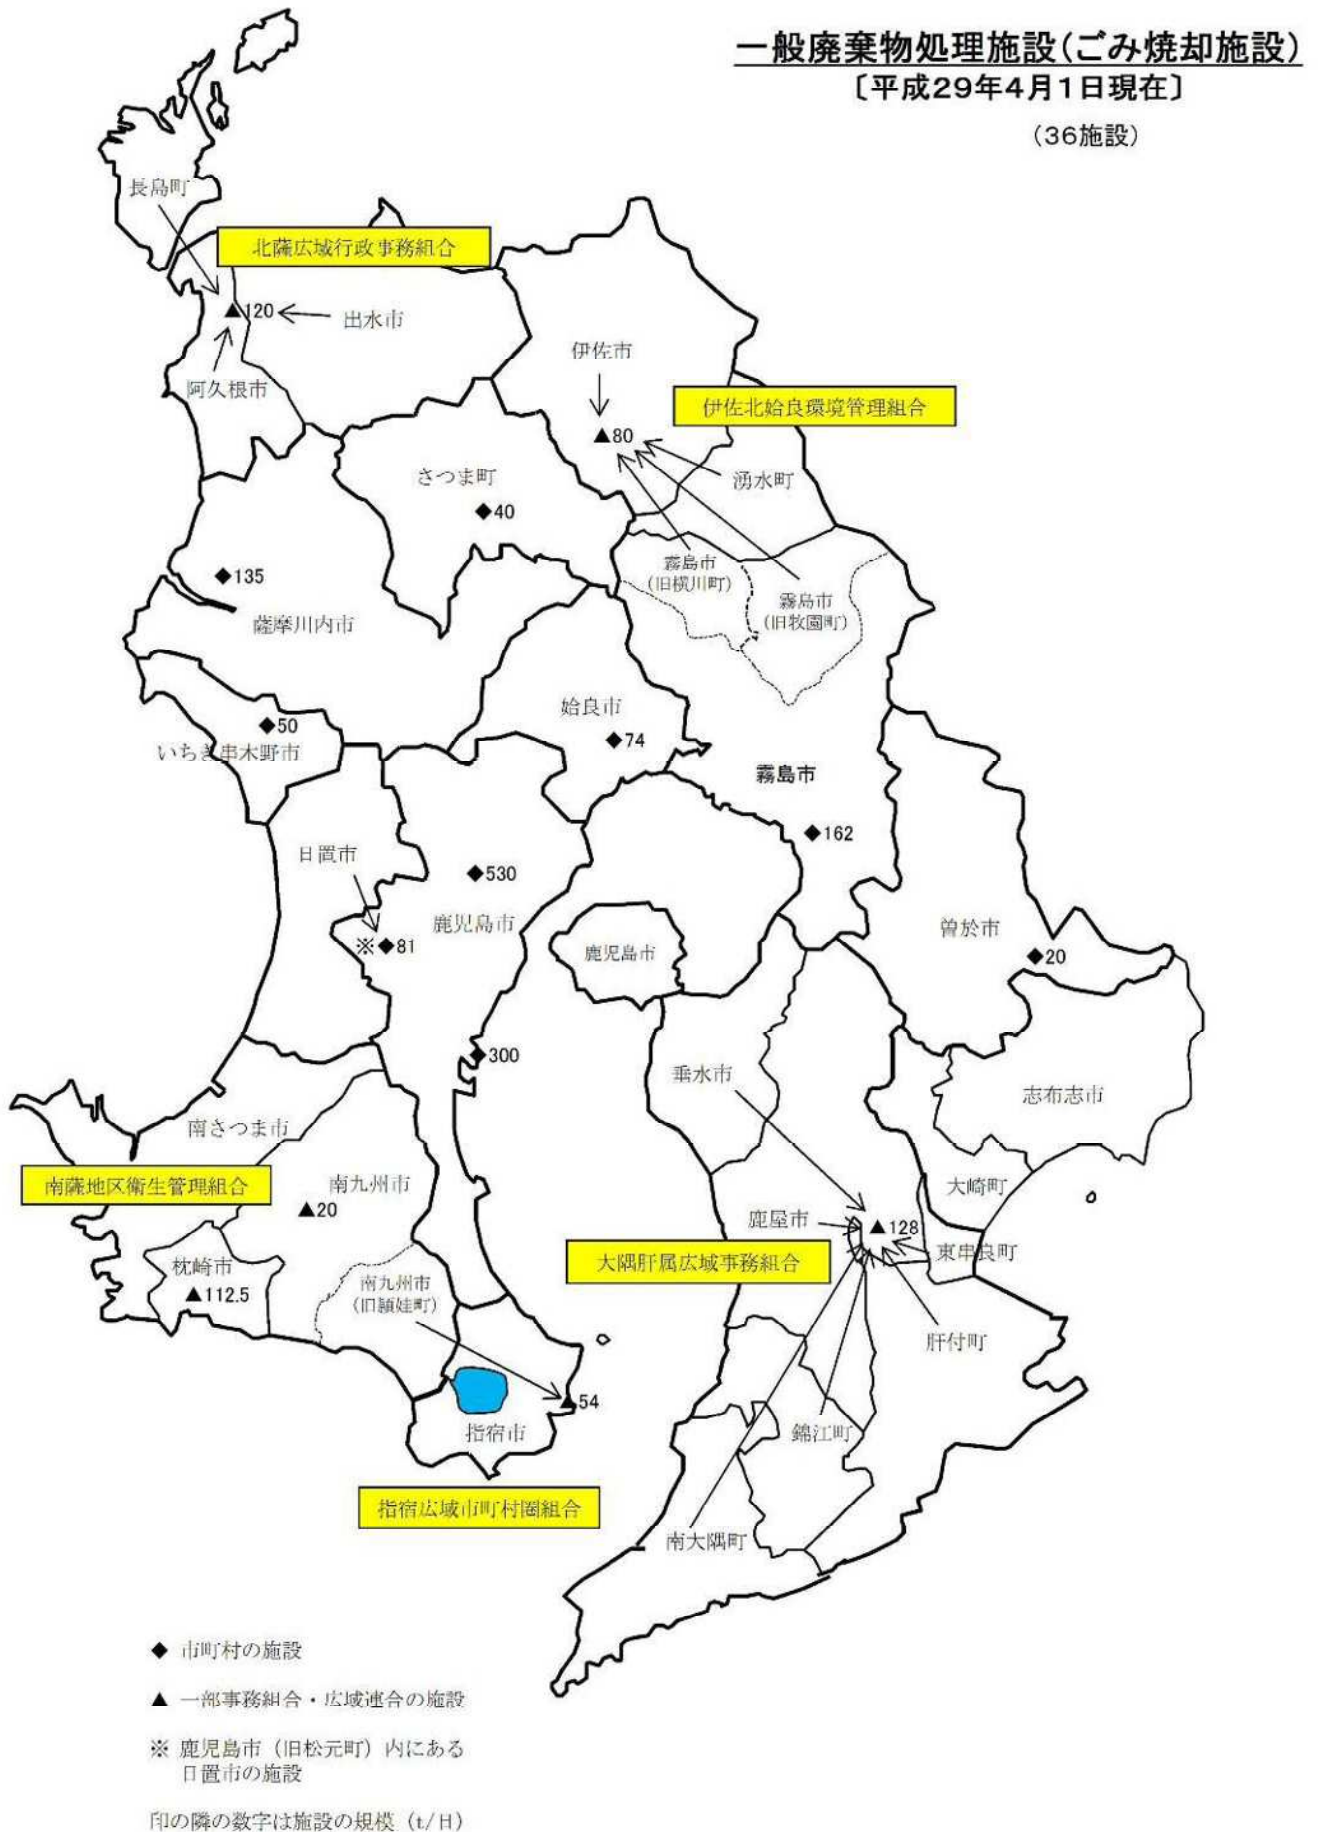

資料21 県内の一般廃棄物処理施設（ごみ焼却施設）及び一般廃棄物最終処分場（平成29年4月1日現在）

一般廃棄物処理施設  
 (ごみ焼却施設)  
 [平成29年4月1日現在]

# 一般廃棄物最終処分場

[平成29年4月1日現在]

(33施設)

\*エコパークかごしまにおける一般廃棄物の処分は、特定市町村の燃えがら等に限った処分であるため、記載していない。

一般廃棄物最終処分場  
〔平成29年4月1日現在〕