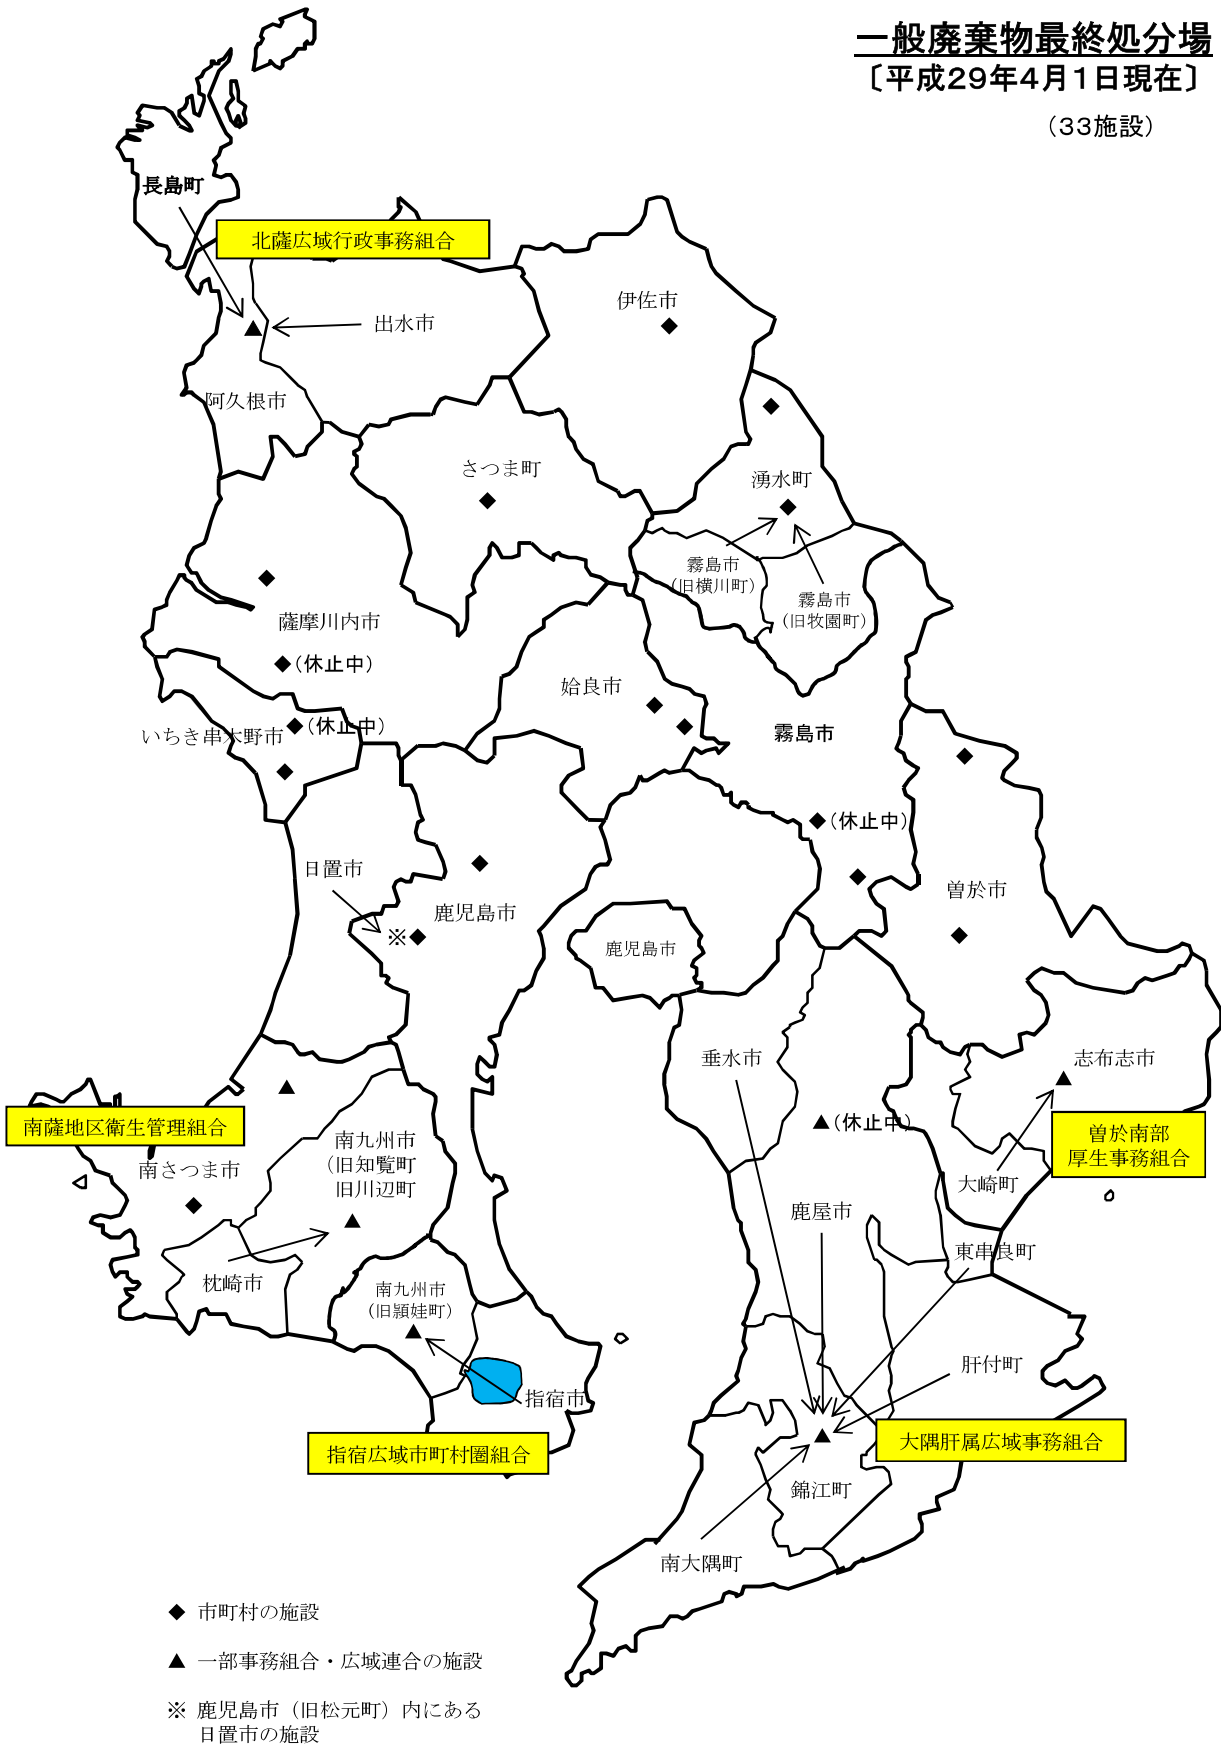

資料21 県内の一般廃棄物処理施設（ごみ焼却施設）及び一般廃棄物最終処分場（平成29年4月1日現在）

一般廃棄物処理施設  
 (ごみ焼却施設)  
 [平成29年4月1日現在]

# 一般廃棄物最終処分場

[平成29年4月1日現在]

(33施設)

\*エコパークかごしまにおける一般廃棄物の処分は、特定市町村の燃えがら等に限った処分であるため、記載していない。

一般廃棄物最終処分場  
〔平成29年4月1日現在〕