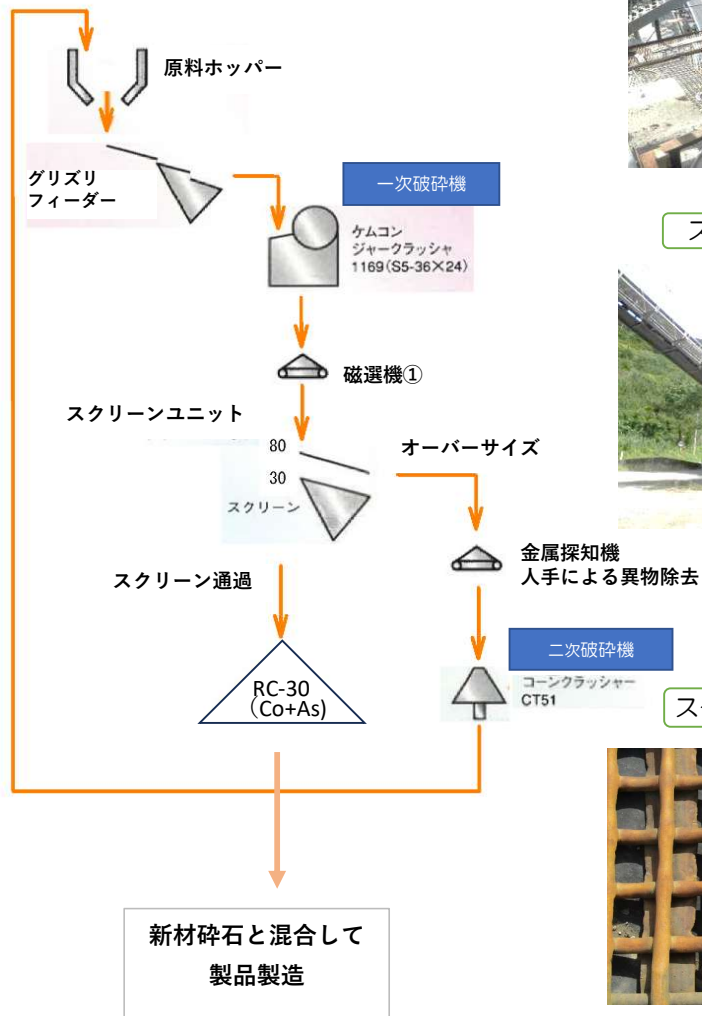

(有)中部砕石

原料ホッパー

グリズリフィーダー

一次破碎機

磁選機①

金属探知機・人手による異物除去

再生材プラント

Recycle System

二次破碎機  
コーンクラッシャー  
CT-51

スクリーンユニット

スクリーン 30mm