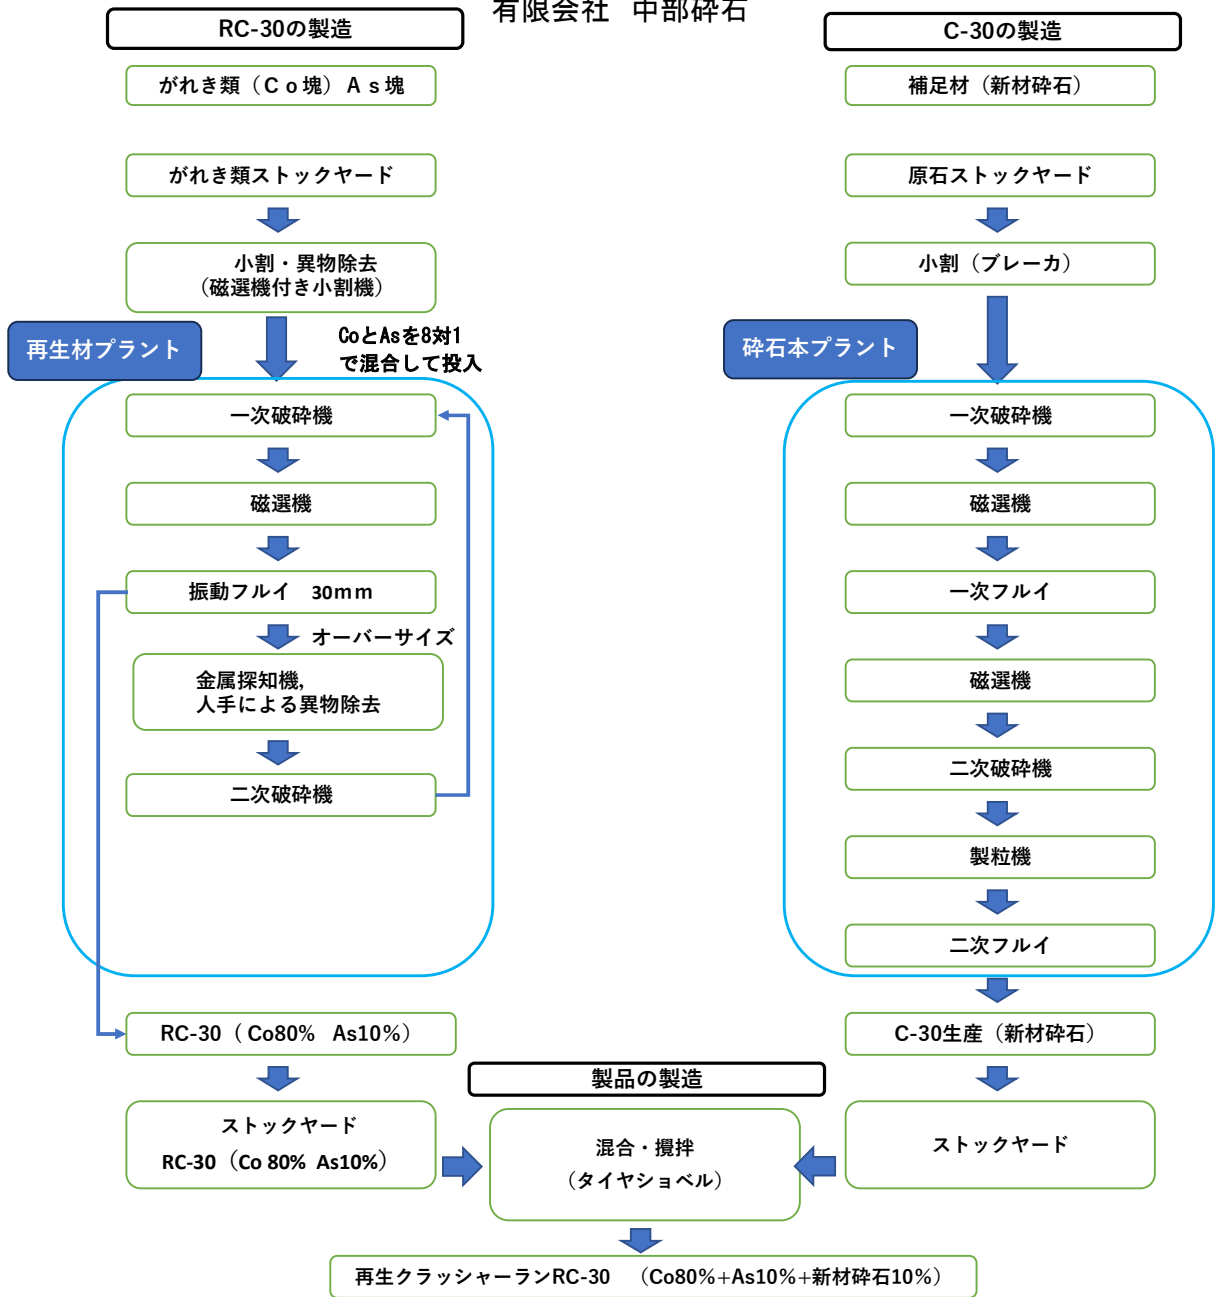

再生クラッシャーラン RC-30 (Co80%+As10%+新材砕石10%)  
リサイクルシステム フローシート

有限会社 中部砕石

製品

保管状況

再生材 使用状況

基礎材

路盤材

再生クラッシャーラン RC-30  
リサイクルシステム フローシート

(有)中部砕石

原料ホッパー

グリズリフィーダー

一次破碎機

磁選機①

金属探知機・人手による異物除去

再生材プラント

Recycle System

二次破碎機  
コーンクラッシャー  
CT-51

スクリーンユニット

スクリーン 30mm