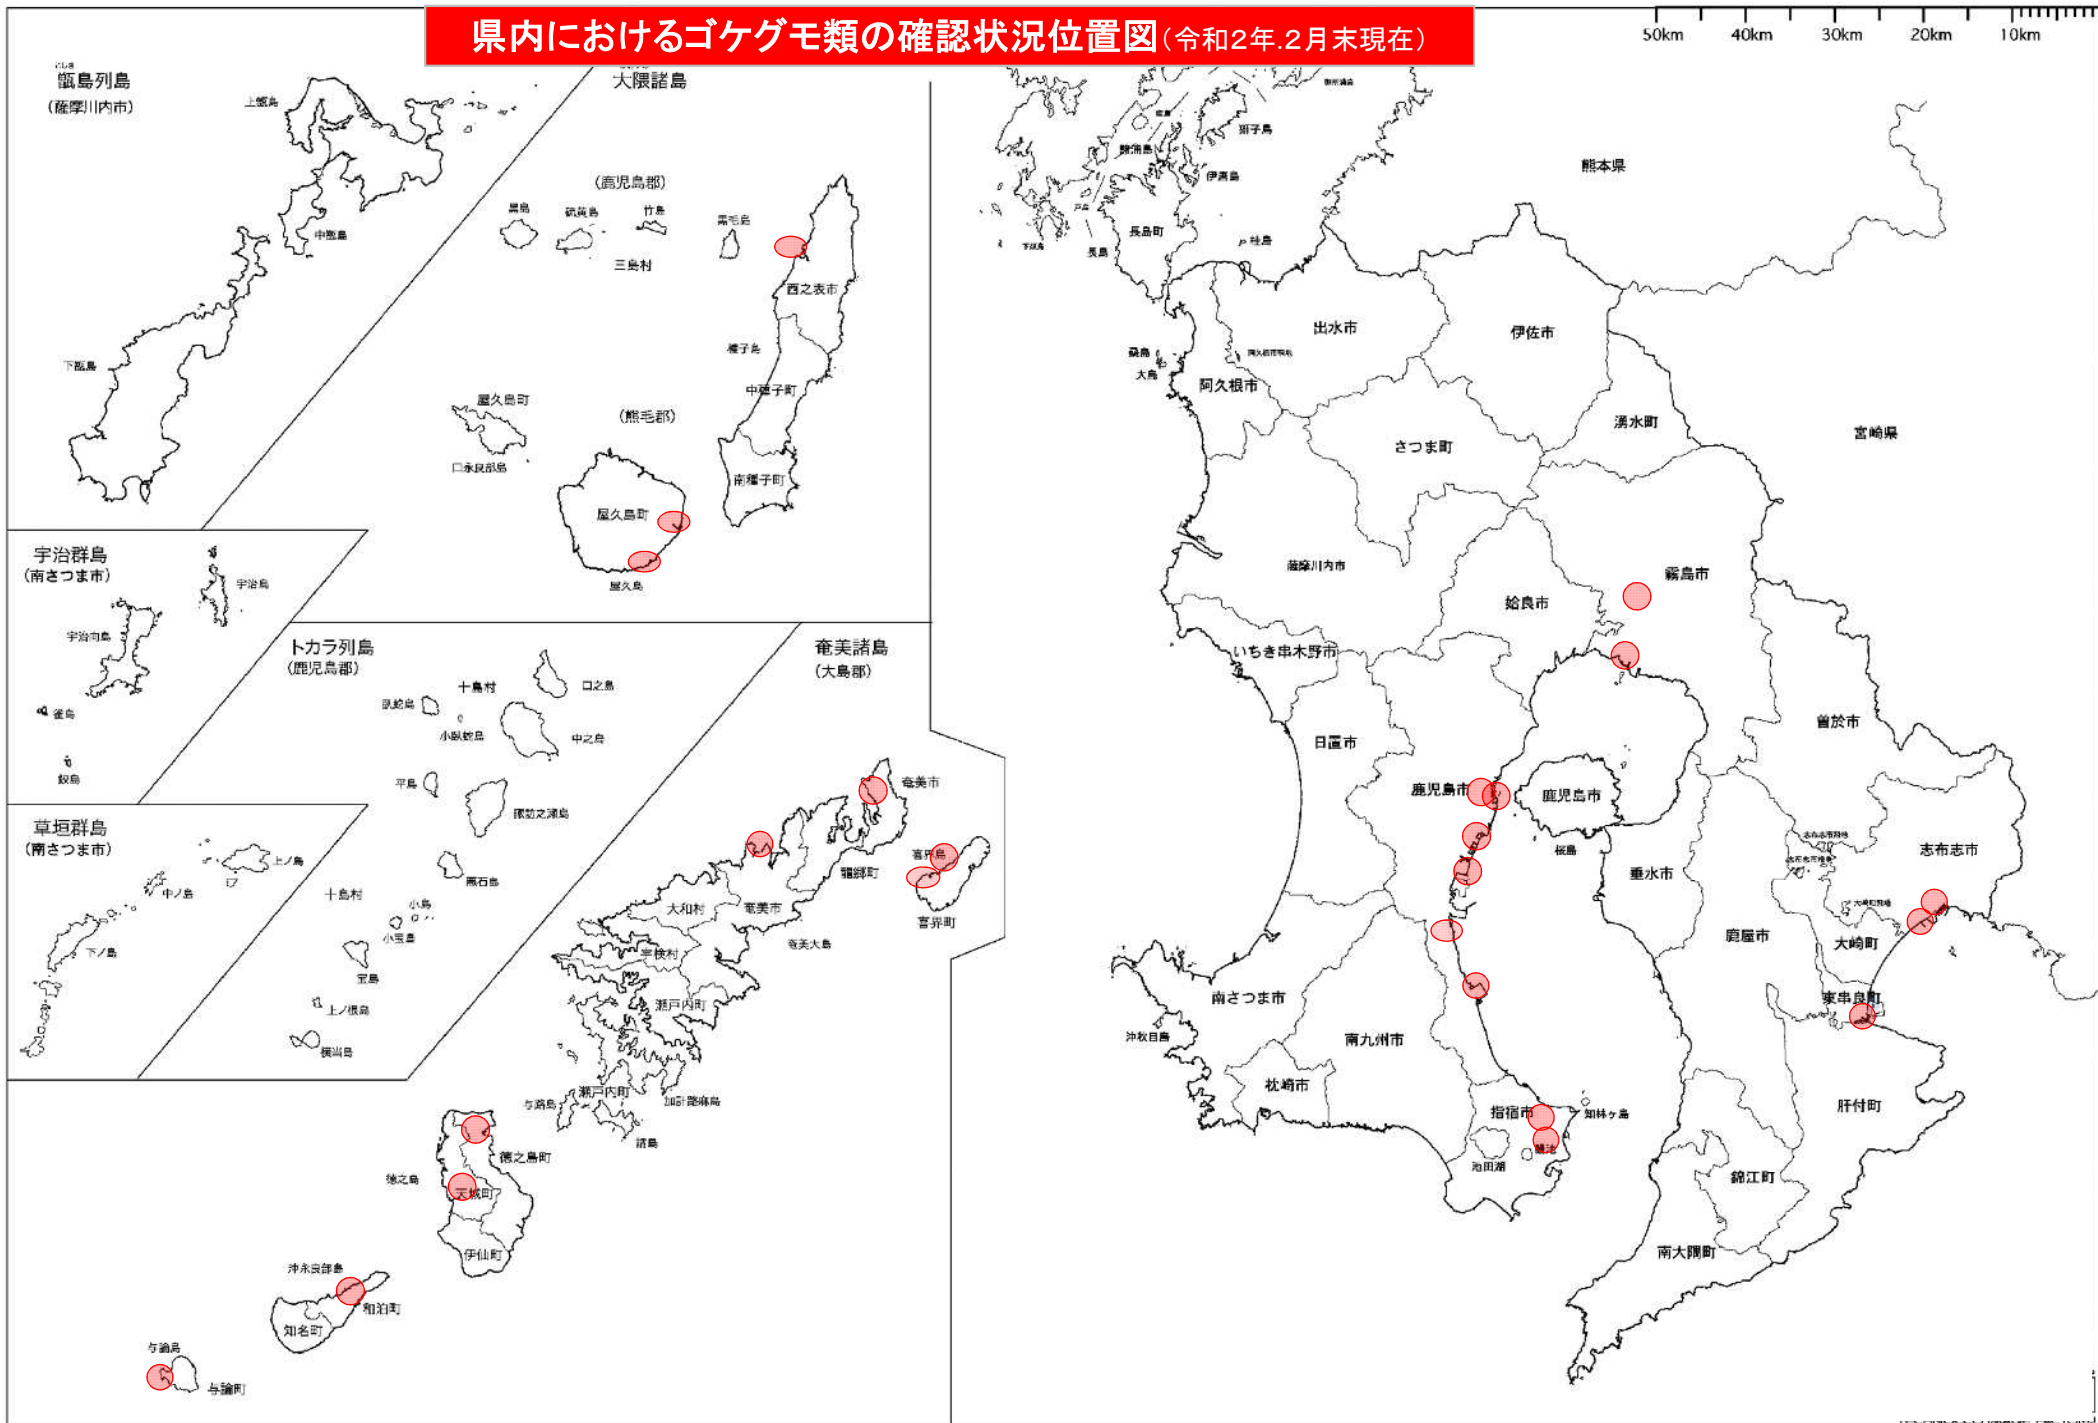

県内におけるゴケグモ類の確認状況位置図(令和2年.2月末現在)

50km 40km 30km 20km 10km

※空港や船舶乗場で確認。飛行機や船等の物流運搬機により侵入・拡大が疑われる。またこの地図は、確認された箇所の市町村を便宜上示すものであって、確認市町村全域での生息を示すものではない。