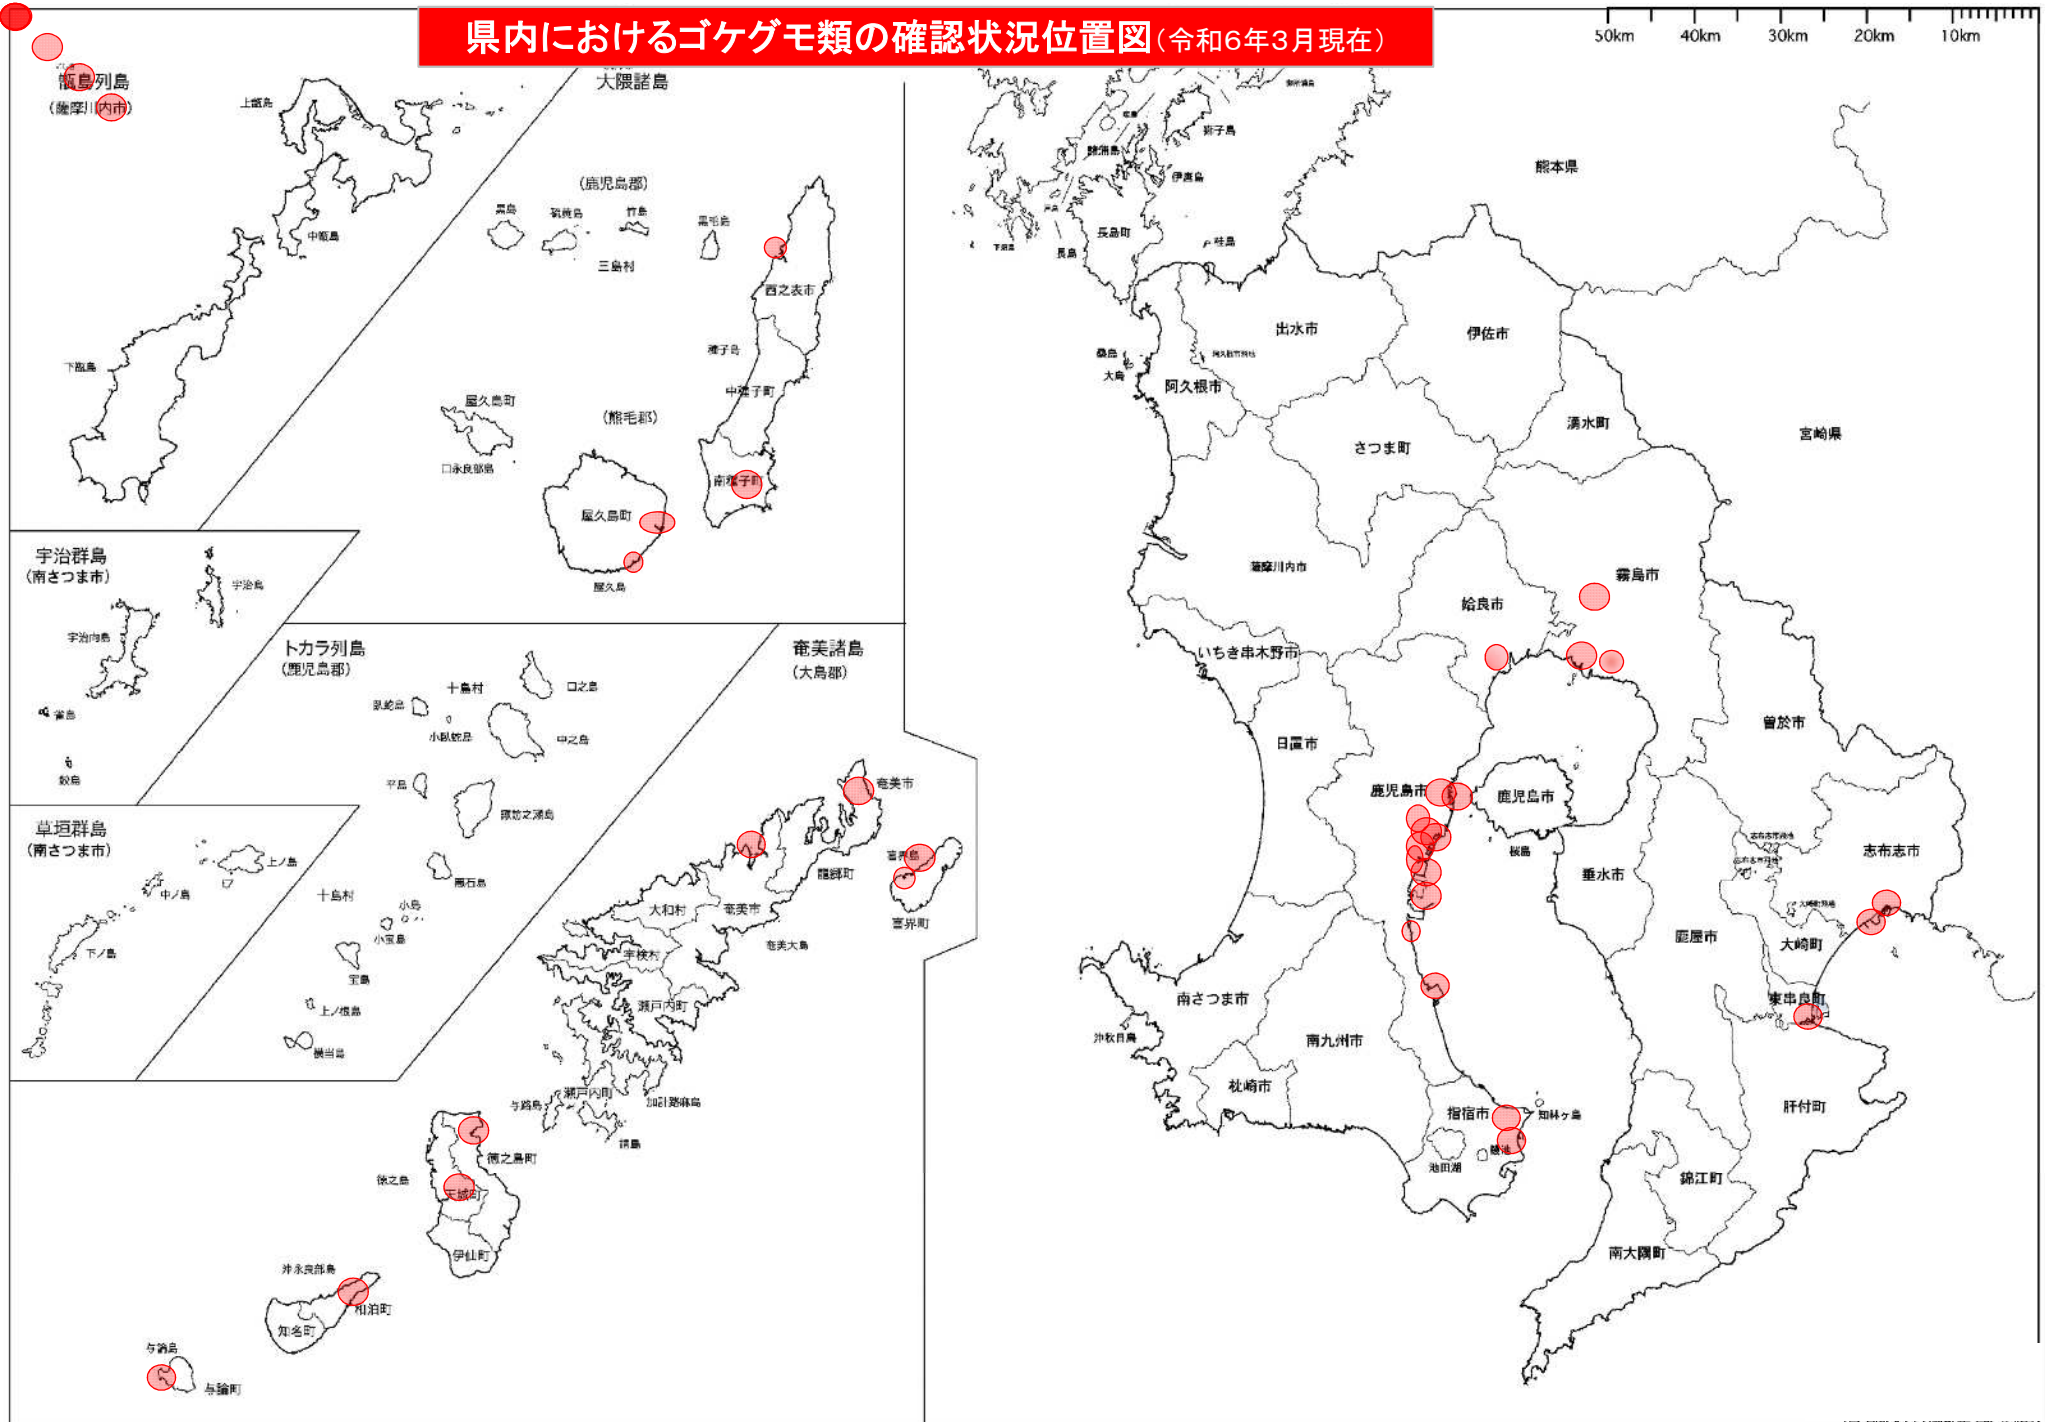

# 県内におけるゴケグモ類の確認状況位置図(令和6年3月現在)

50km 40km 30km 20km 10km

※空港や船舶乗場で確認。飛行機や船等の物流運搬機により侵入・拡大が疑われる。またこの地図は、確認された箇所の市町村を便宜上示すものであって、確認市町村全域での生息を示すものではない。