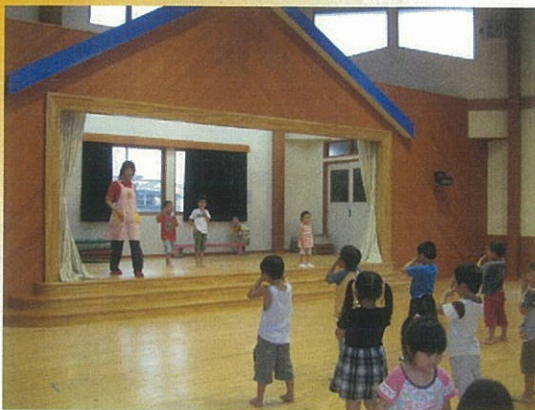

木を使った快適空間Ⅱ

木造公共施設等事例集

鹿児島県

【参考】

- 1) (財)日本住宅・木材技術センター： ここまで使える木材
- 2) 木を使った快適空間（木造公共施設等事例集）

県産材の利用に向けて

森林・林業を取り巻く情勢は依然として厳しい状況ではありますが、これまで育成してきた本県のスギ・ヒノキ人工林は着実に成熟してきており、今後、木材の供給可能量はますます増加するものと見込まれています。

加えて、アジアを中心とした世界規模での木材需要の増大や原油高騰による外材輸入コストの増加等により、全国的に国産材を利用する動きが徐々に広がりつつあります。