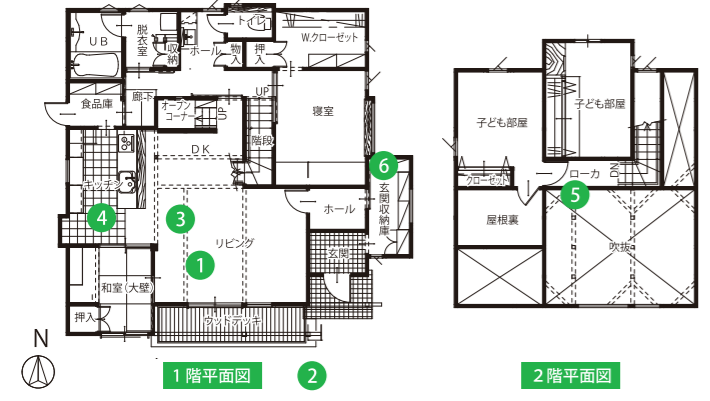

6 玄関にはシューズクロークがあり、抜群の収納力。奥様考案の造作スリッパラックも使い勝手◎

5 2階からリビングを見下ろすと、また違う景色が見える。天井の杉の節目の模様も面白い

4 キッチンから庭や子ども部屋が見渡せるので、子どもたちの様子を目配りしながら家事ができます

木の温もりや呼吸を感じながら  
家族の成長が育まれるかごしま木の家

1 家族が集まるリビングからはどの部屋も見渡せる。開放感あふれる化粧梁の吹き抜けが特徴で木の香りと温かさに包まれた空間となっています

●家族構成/夫婦2人+子ども2人 規模/木造2階建て  
●敷地面積/372.47㎡ 建築面積/122.68㎡ 延床面積/125.05㎡ ●竣工年月/2022年2月