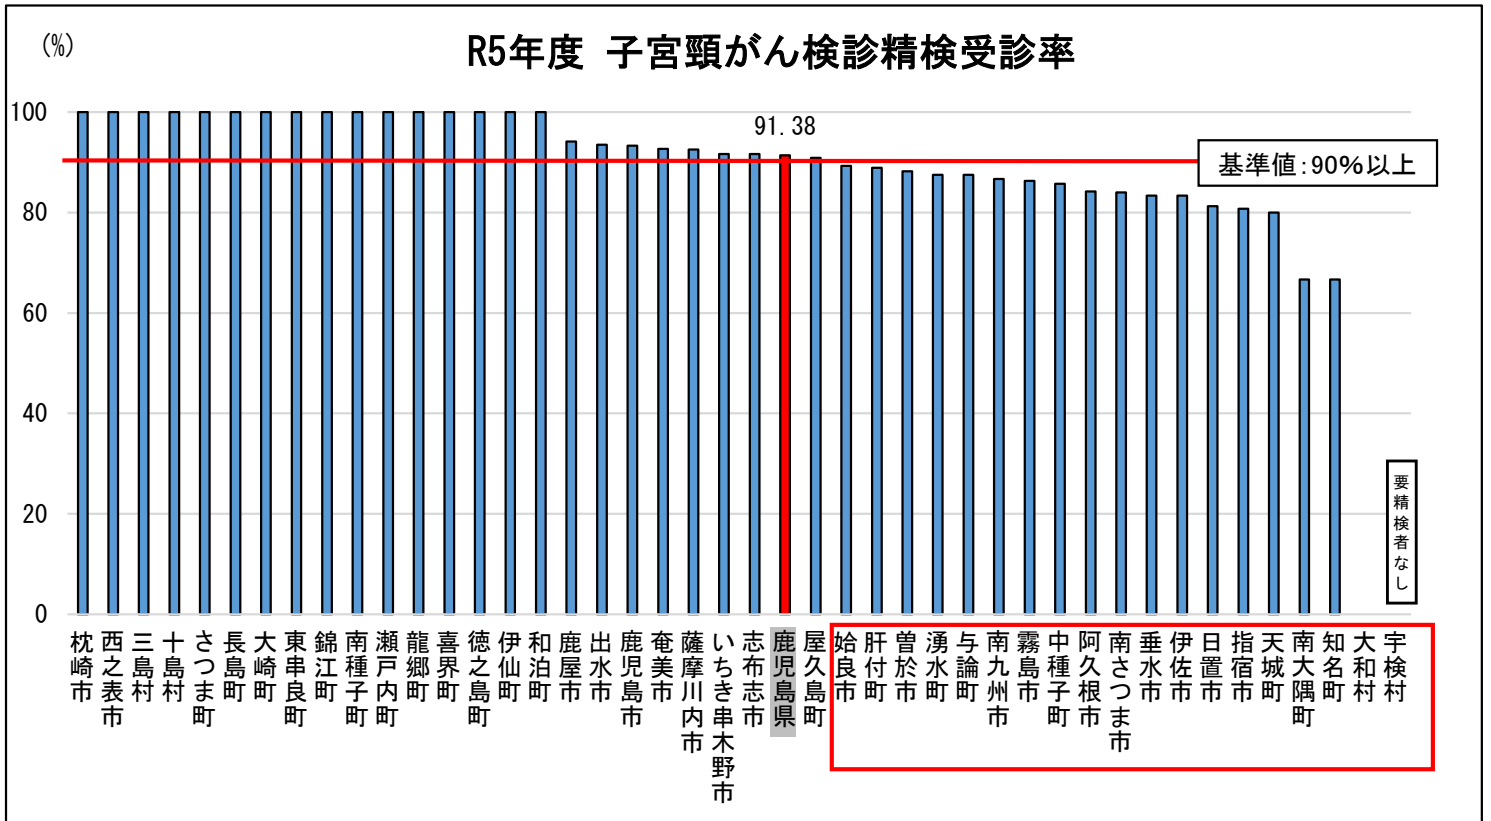

【精検受診率】 精検受診者数／要精検者数×100

出典：県がん集計報告

出典：県がん集計報告

【精検受診率】 精検受診者数／要精検者数 × 100

出典：県がん集計報告

出典：県がん集計報告

【精検受診率】 精検受診者数 / 要精検者数 × 100

出典：県がん集計報告