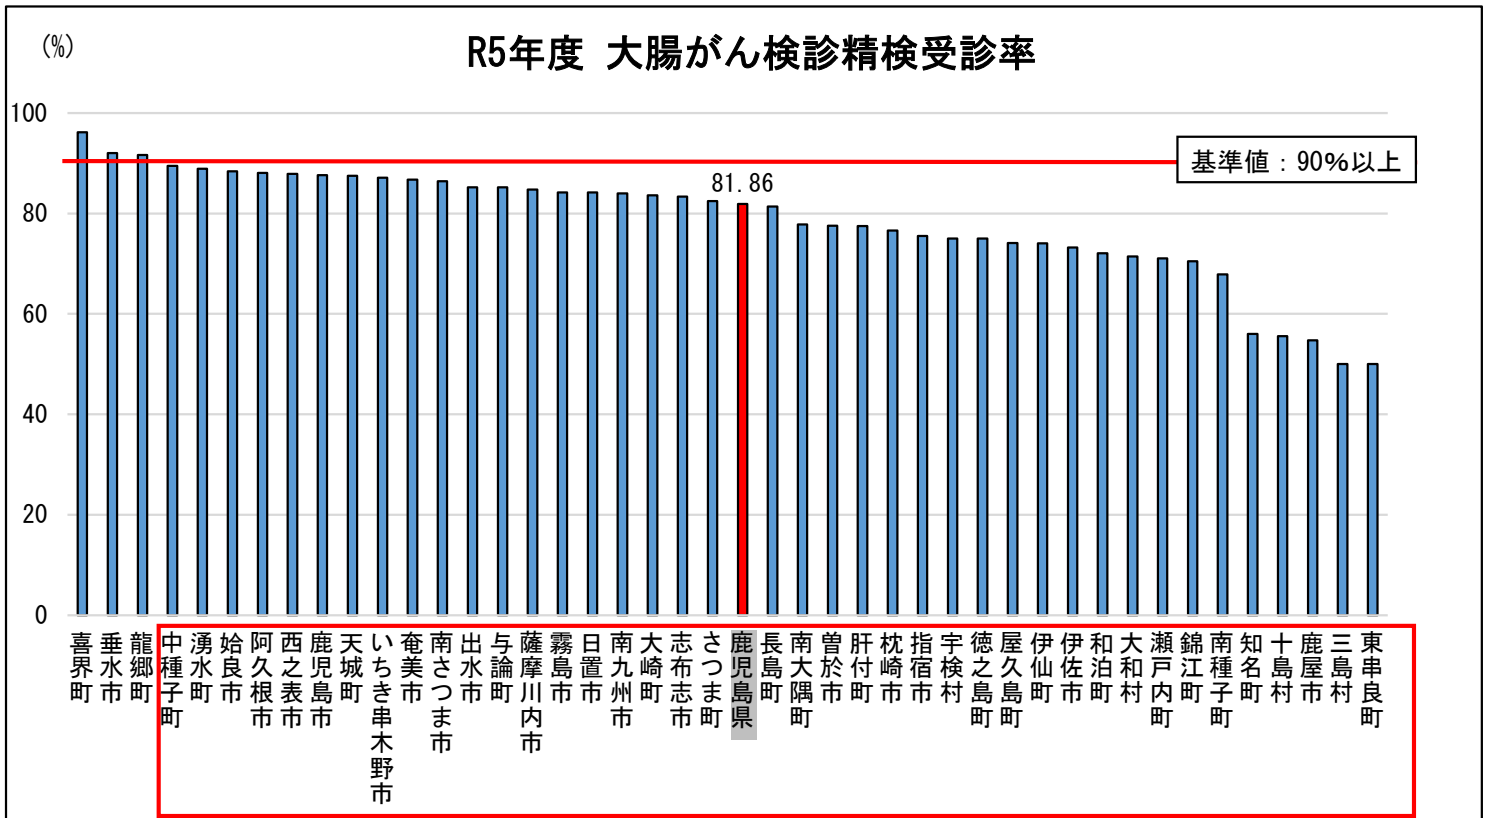

【精検受診率】 精検受診者数／要精検者数×100

出典：県がん集計報告

出典：県がん集計報告

【精検受診率】 精検受診者数／要精検者数 × 100

出典：県がん集計報告

出典：県がん集計報告

【精検受診率】 精検受診者数 / 要精検者数 × 100

出典：県がん集計報告