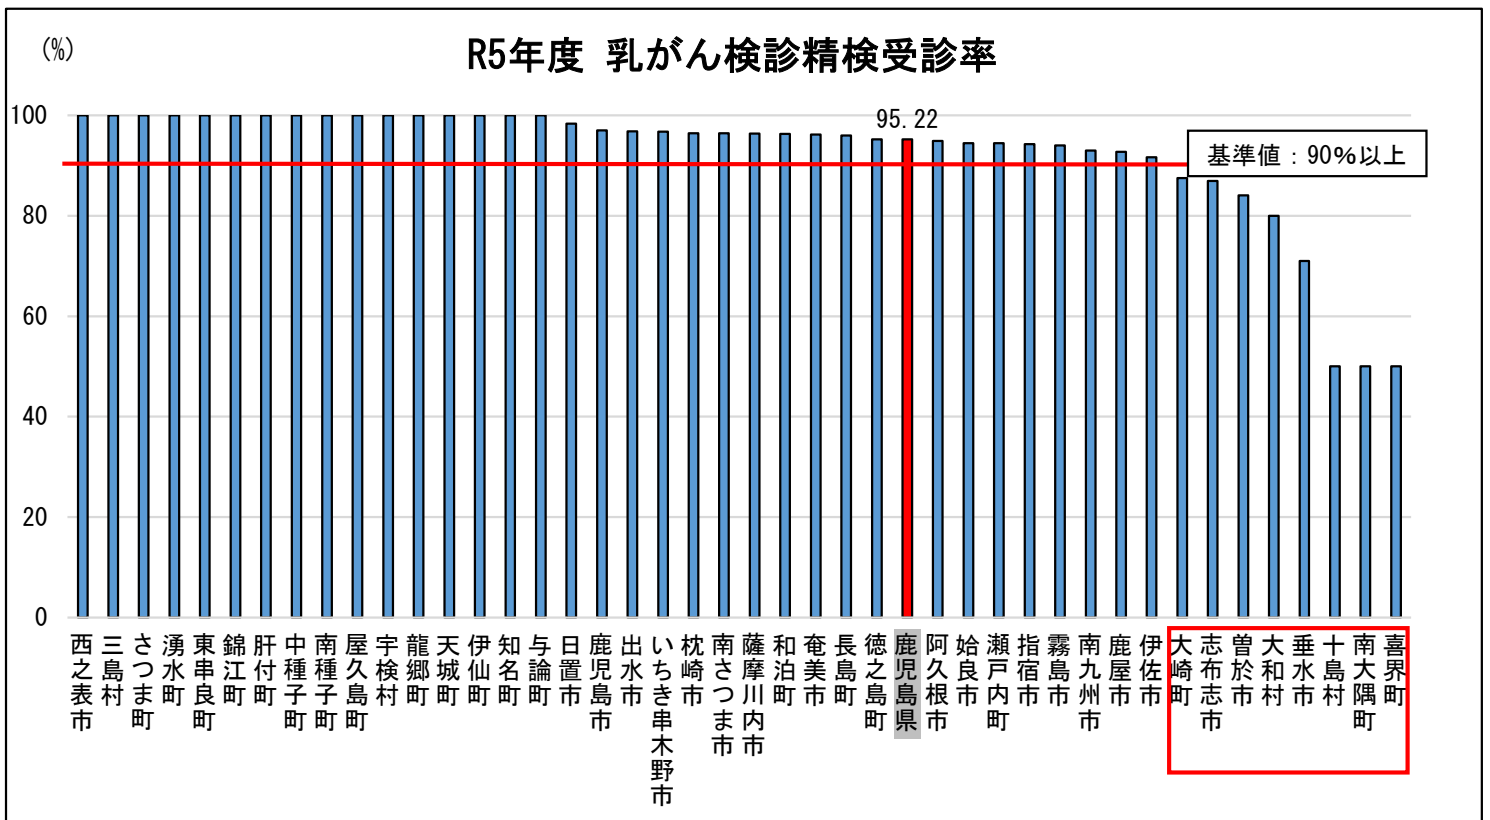

【精検受診率】 精検受診者数／要精検者数×100

出典：県がん集計報告

出典：県がん集計報告

【精検受診率】 精検受診者数／要精検者数 × 100

出典：県がん集計報告

出典：県がん集計報告

【精検受診率】 精検受診者数 / 要精検者数 × 100

出典：県がん集計報告