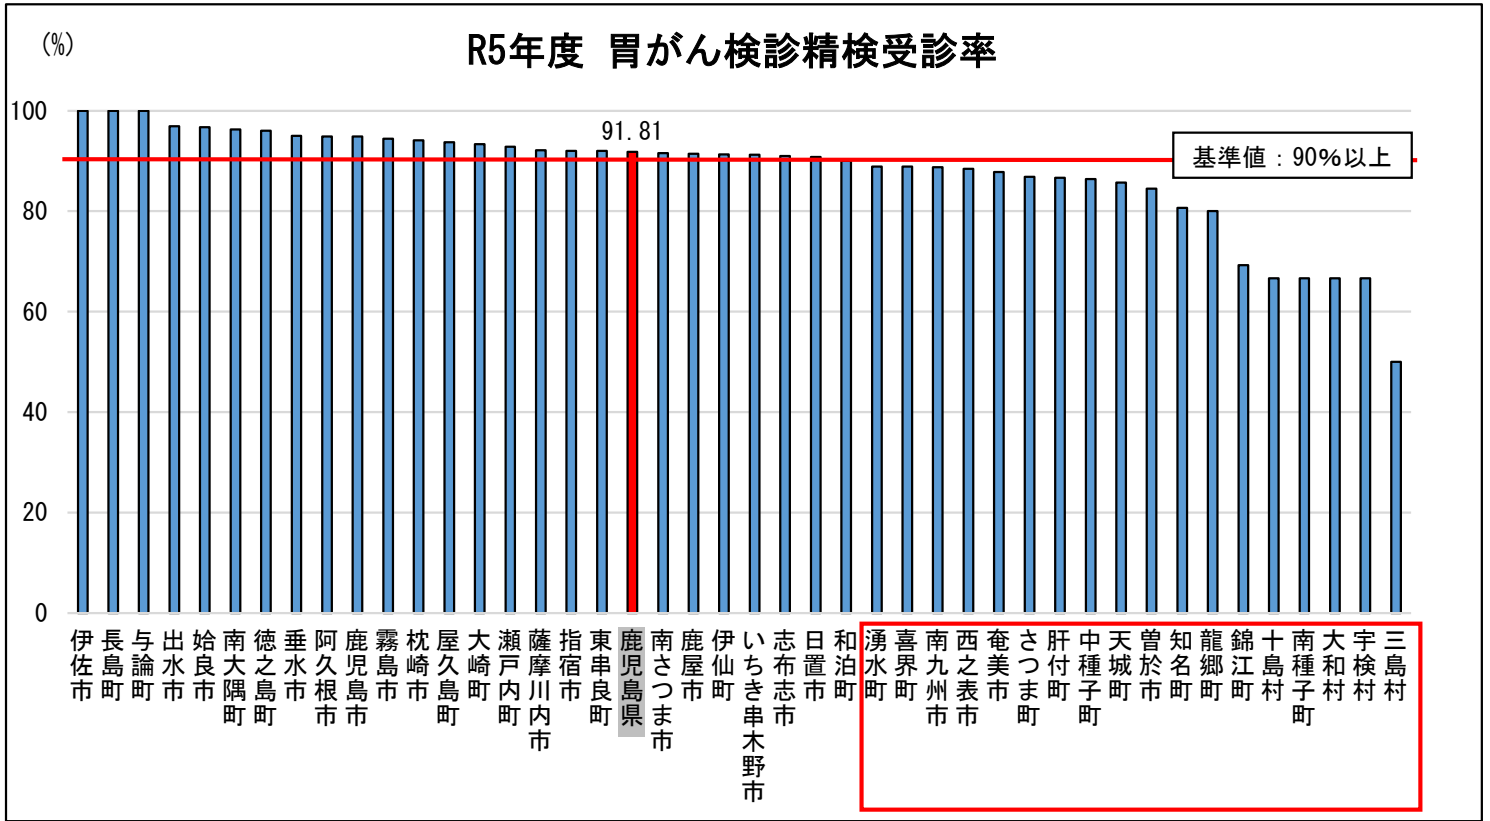

【精検受診率】 精検受診者数／要精検者数×100

出典：県がん集計報告

出典：県がん集計報告

【精検受診率】 精検受診者数／要精検者数 × 100

出典：県がん集計報告

出典：県がん集計報告

【精検受診率】 精検受診者数 / 要精検者数 × 100

出典：県がん集計報告