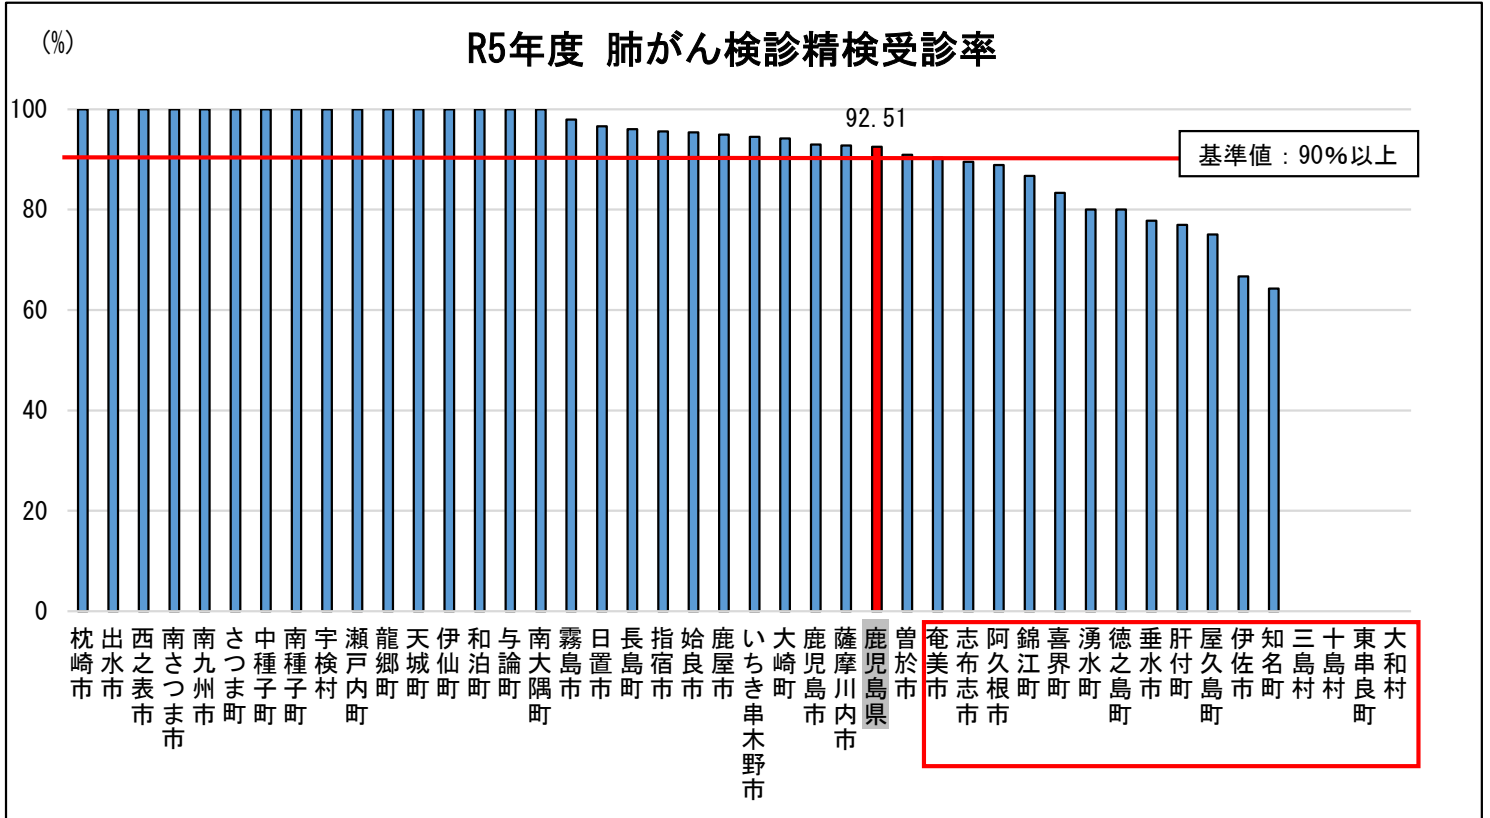

【精検受診率】 精検受診者数／要精検者数×100

出典：県がん集計報告

出典：県がん集計報告

【精検受診率】 精検受診者数／要精検者数 × 100

出典：県がん集計報告

出典：県がん集計報告

【精検受診率】 精検受診者数 / 要精検者数 × 100

出典：県がん集計報告