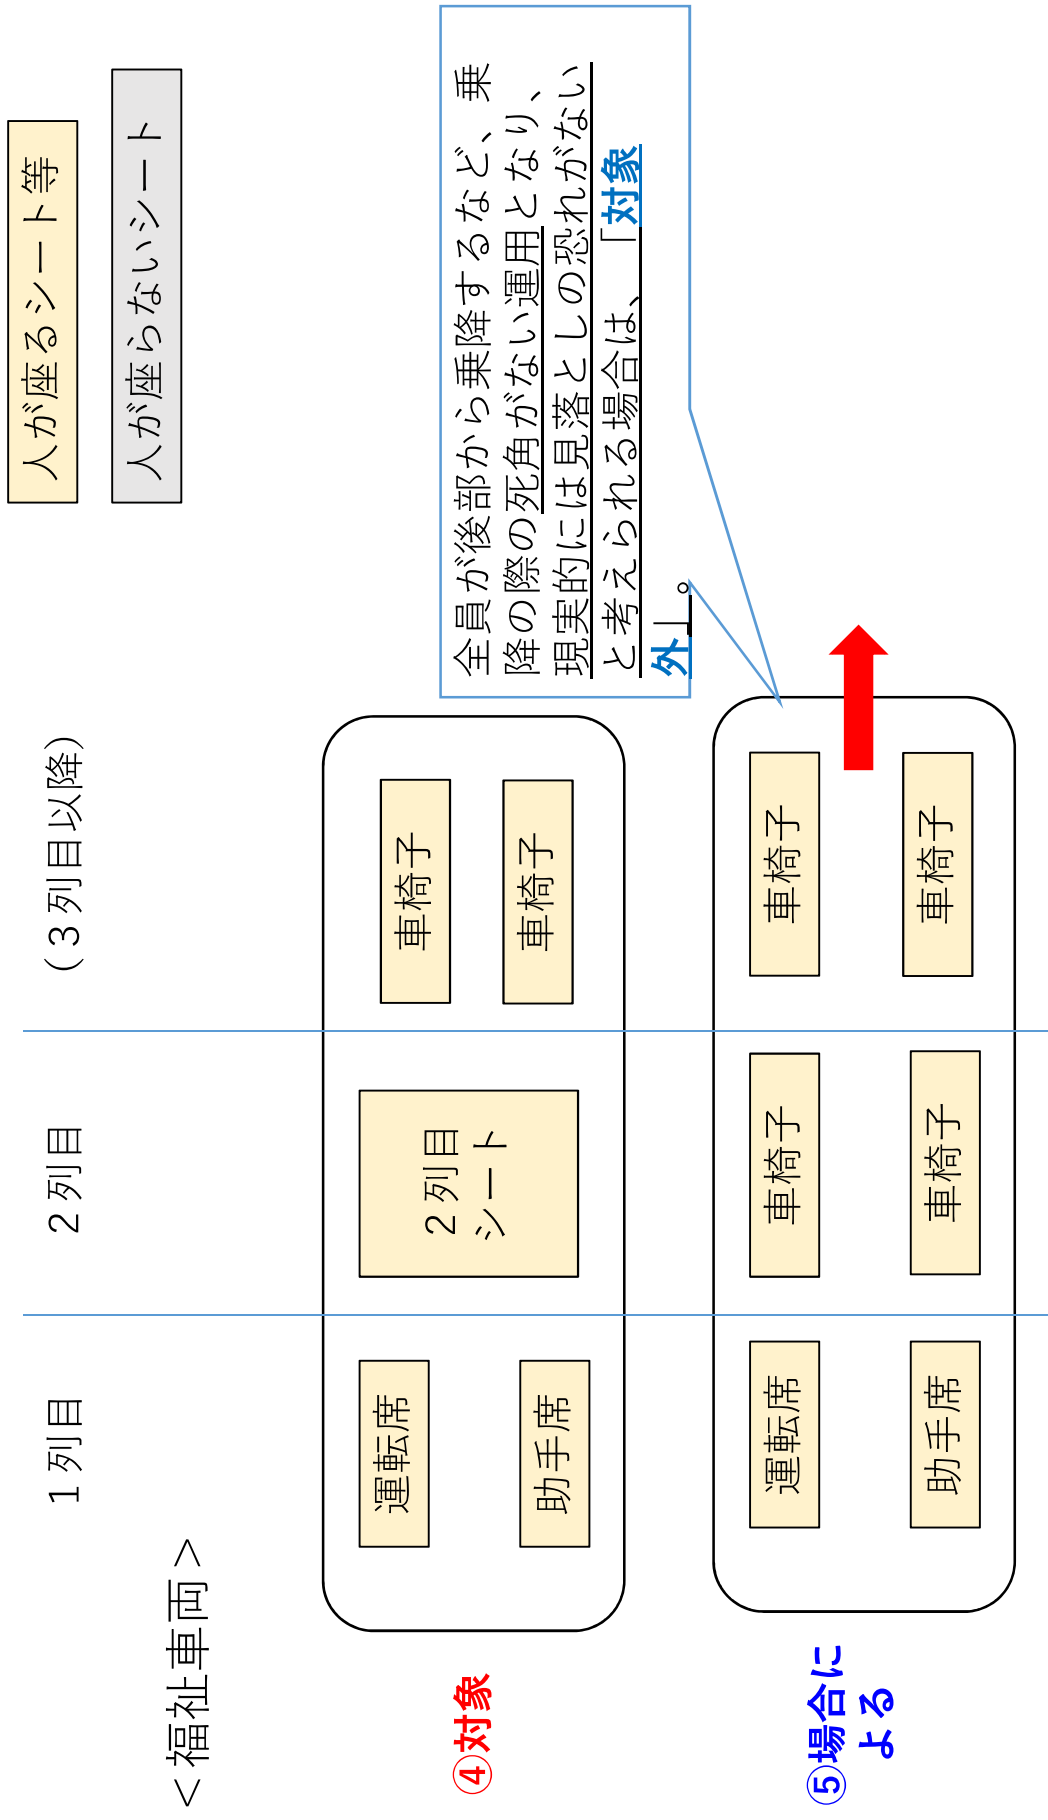

安全装置の装備の義務づけの例外となる自動車のイメージ①

1列目 2列目 (3列目以降)

①対象

園児が確実に3列目以降の座席を使用できないように園児が確実に通過できない鍵付きの柵を車体に固着させて2列目までと3列目以降を隔絶するなどしており、現実的には見落としの恐れがないと考えられる場合は、「**対象外**」。

②対象外

2列シート車

③場合による

※対象外とするかどうかは、本イメージを機械的に当てはめるのではなく、個々の自動車の利用の態様に応じ、安全装置の装備が義務づけられる経緯・趣旨に鑑み、その判断は十分慎重に行うこと。

安全装置の装備の義務づけの例外となる自動車のイメージ②

※対象外とするかどうかは、本イメージを機械的に当てはめるのではなく、個々の自動車の利用の態様に応じ、安全装置の装備が義務づけられる経緯・趣旨に鑑み、その判断は十分慎重に行うこと。