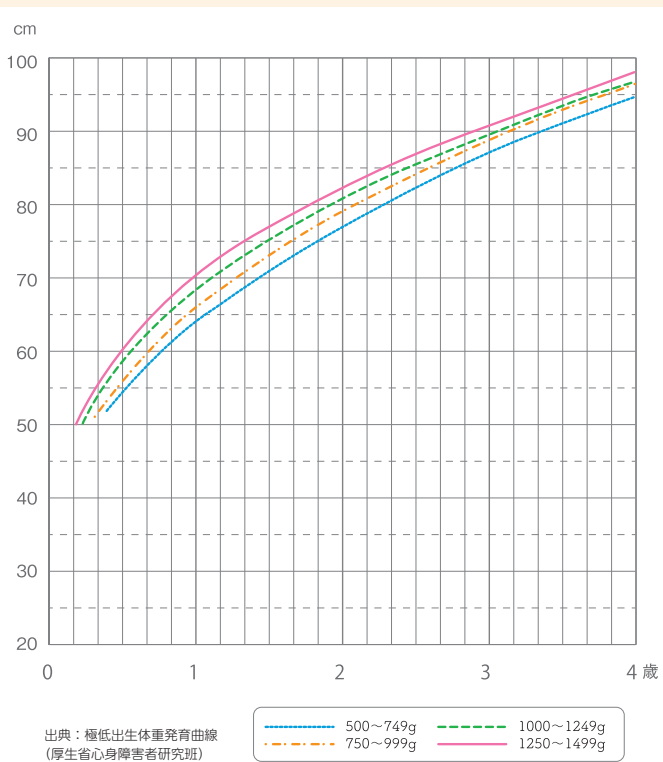

極低出生体重児(1,500グラム未満)発育曲線

身長の推移(各体重群の平均):男児

体重の推移(各体重群の平均):男児

極低出生体重児(1,500グラム未満)発育曲線

身長の推移(各体重群の平均): 女兒

体重の推移(各体重群の平均): 女兒