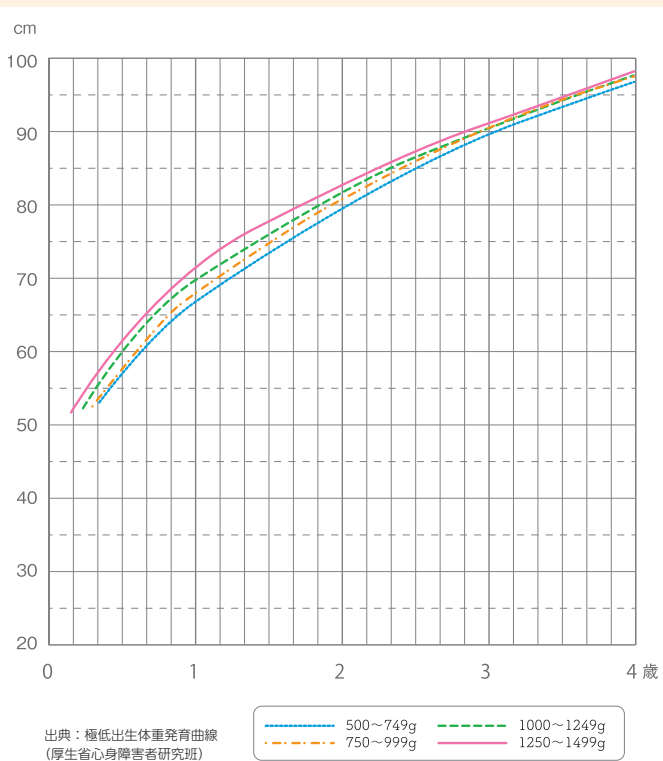

極低出生体重児(1,500グラム未満)発育曲線

身長の推移(各体重群の平均):男児

体重の推移(各体重群の平均):男児

極低出生体重児(1,500グラム未満)発育曲線

身長の推移(各体重群の平均): 女兒

体重の推移(各体重群の平均): 女兒