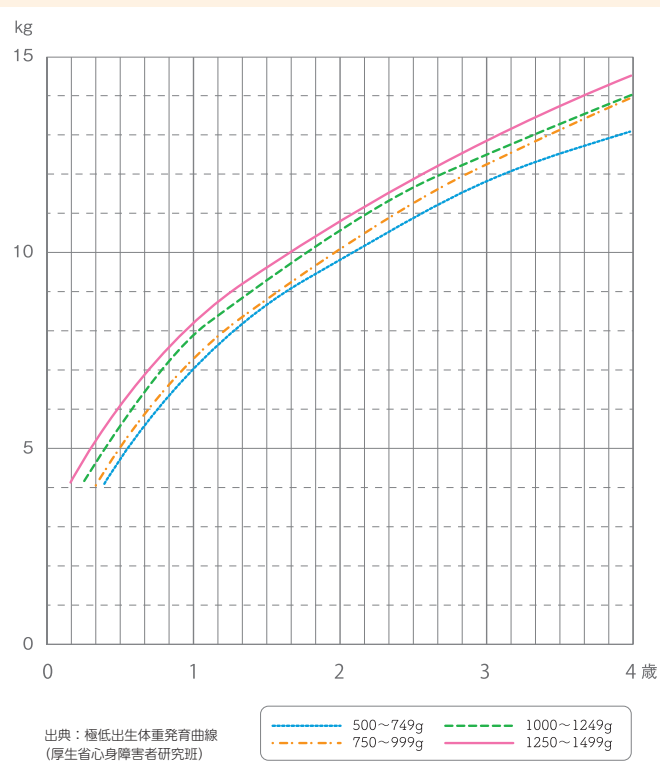

極低出生体重児(1,500グラム未満)発育曲線

身長の推移(各体重群の平均):男児

体重の推移(各体重群の平均):男児

極低出生体重児(1,500グラム未満)発育曲線

身長の推移(各体重群の平均): 女兒

体重の推移(各体重群の平均): 女兒