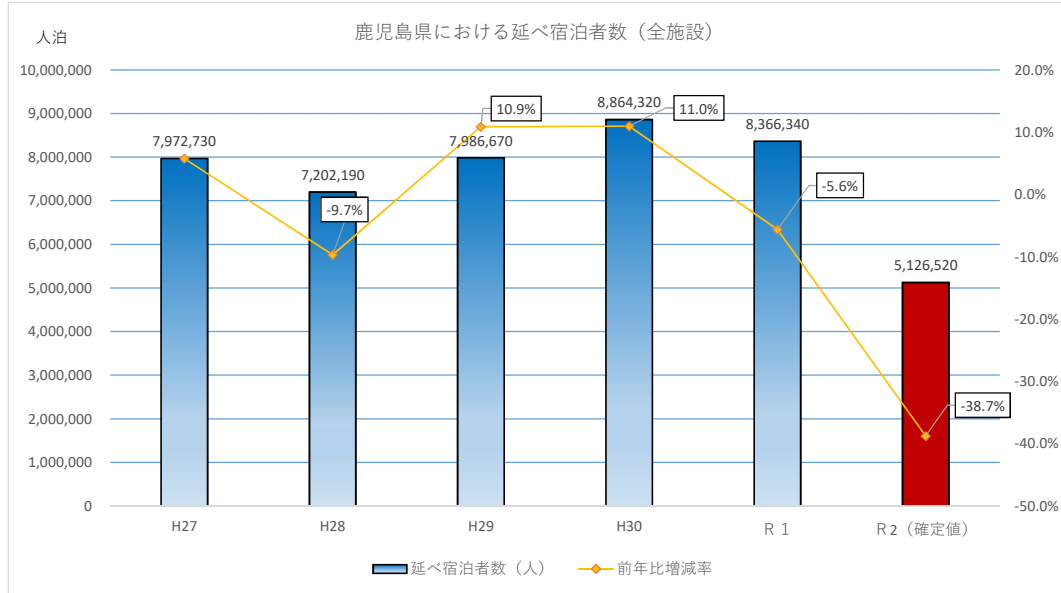

鹿児島県の宿泊者数の推移

出典：観光庁「宿泊旅行統計」

①鹿児島県における延べ宿泊者数（全施設）

	H27	H28	H29	H30	R 1	R 2 (確定値)
延べ宿泊者数 (人)	7,972,730	7,202,190	7,986,670	8,864,320	8,366,340	5,126,520
前年比増減率	5.8%	-9.7%	10.9%	11.0%	-5.6%	-38.7%

②鹿児島県における外国人延べ宿泊者数（全施設）

	H27	H28	H29	H30	R 1	R 2 (確定値)
延べ宿泊者数 (人)	415,730	480,920	744,180	830,540	839,900	121,380
前年比増減率	56.3%	15.7%	54.7%	11.6%	1.1%	-85.5%