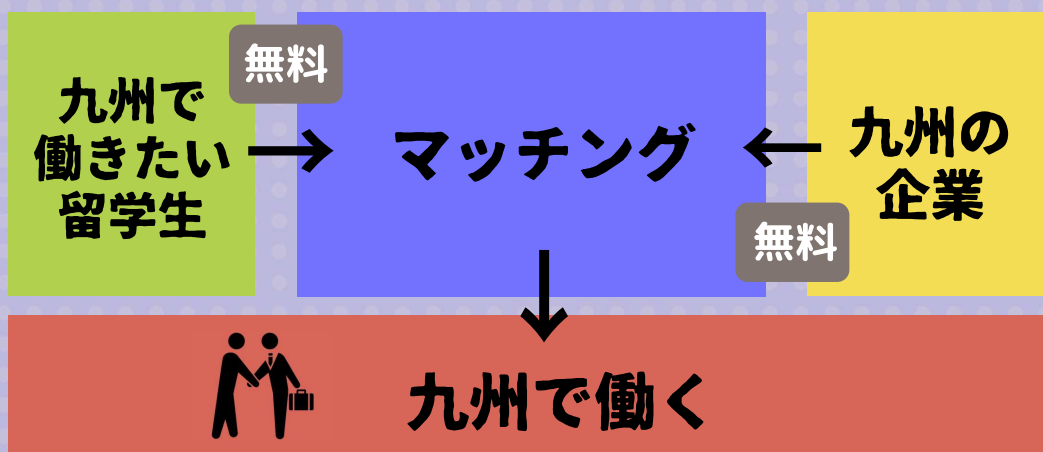

留学生と九州の企業をつなぐマッチングサイト

九州で働きたい
留学生限定

Work **in** Kyushu

九州で
働こう！

登録・利用
無料

Work in Kyushuは、九州で働きたい留学生と九州の企業をつなぐ
人材マッチングサイトです。Work in Kyushuを利用すると、九州
で働ける可能性がアップ！たくさんの企業に出会いましょう！

Work in Kyushuのすごいところ

- ①九州で働きたい留学生と九州の企業だけが登録できる！！
- ②アルバイト・正社員・インターンシップ・会社説明会などの九州の就職情報が満載！
- ③登録している企業から直接オファーが来ます