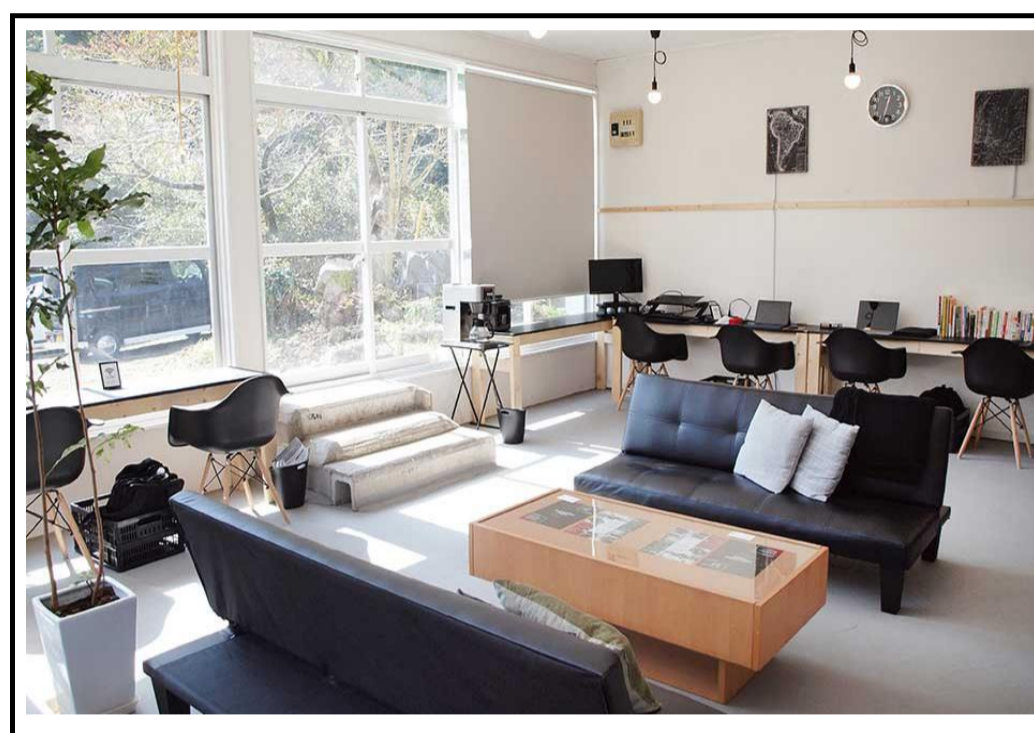

施設名称	3rd co-working space
施設住所	〒899-4301 鹿児島県霧島市国分重久4639
アクセス情報	鹿児島空港より車で20分
施設電話番号	099-555-8600
ホームページ	https://pbookmark.com

<施設写真>

<施設詳細>

1	メールアドレス	3rd.co-working@pbookmark.com
2	instagram	3rd_co-working
3	facebook	3rd CO-Working Space
4	twitter	@3rdWorking
5	総座席数	15席
6	うち個室（個別ブース）座席数	—
7	うち半個室（打ち合わせブース）席数	—
8	その他席数	—
9	会議室	—
10	イベントスペース	貸切にてイベント可能
11	座席予約	×
12	営業日	年中無休（年末年始除く）
13	営業時間	10:00-18:00
14	Wi-Fi	○
15	駐車場	○（無料）
16	飲み物提供	○ 併設カフェ有
17	食べ物提供	○ 併設カフェ有
18	飲食スペース	○ 飲食OK
19	喫煙所の有無	○
20	コミュニケーターの有無	×
21	メンターの有無	×
22	マッチング	×
23	各種相談	×
24	自主イベント	○

25	ドロップイン 1時間	—
26	ドロップイン 1日	1,100円
27	月額会員・個人	7,700円
28	月額会員・法人	19,800円
29	イベント利用・時間	1,760円 / 時間
30	その他の料金プラン	
32	利用料に含まれるもの	Wi-Fi / 電源
33	支払い方法・現金	○
34	支払い方法・クレジットカード	○
35	支払い方法・電子マネー	○
36	支払い方法・QR決済	○
37	支払い方法・その他	無し
38	PCモニター	×
39	電源タップ	○
40	携帯充電器	×
41	その他のサービス	

鹿児島県内3店舗を構えるコワーキングスペース「霧島の自然を感じながらゆっくりと作業ができ、ソファ席でリラックスもできます。貸切でイベントスペースとしても利用可能」_1 tree coffee”も併設しております。国分中央店 / 10:00-20:00 川内店 / 8:00-20:00