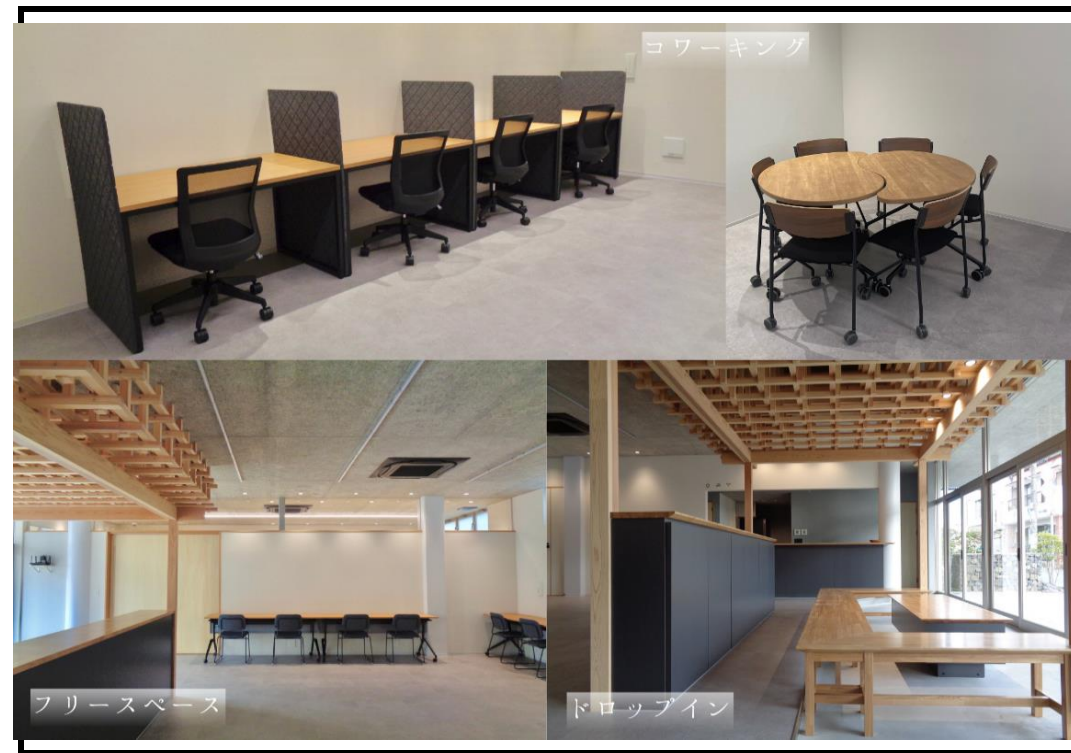

<施設写真>

<施設詳細>

1	メールアドレス	info@cocoshibushi.jp
2	instagram	cocoshibushi
3	facebook	https://www.facebook.com/profile.php?id=100094214617733
4	twitter	×
5	総座席数	8席
6	うち個室(個別ブース)座席数	-
7	うち半個室(打ち合わせブース)席数	-
8	その他席数	6席
9	会議室	有り:座席数約20席 ※内容により座席変更可
10	イベントスペース	同上
11	座席予約	無し
12	営業日	月~金 定休日:土日祝・年末年始・夏季休業
13	営業時間	9:00~20:00 (最終受付当面の間17:00) ※指定時間外の利用については 事前要相談
14	Wi-Fi	○
15	駐車場	大福第10ビル第二駐車場内(無料) 10台 (10台以上の場合はお問合せ下さい)
16	飲み物提供	△
17	食べ物提供	×
18	飲食スペース	×
19	喫煙所の有無	×
20	コミュニケーターの有無	×
21	メンターの有無	×
22	マッチング	×
23	各種相談	○
24	自主イベント	検討中