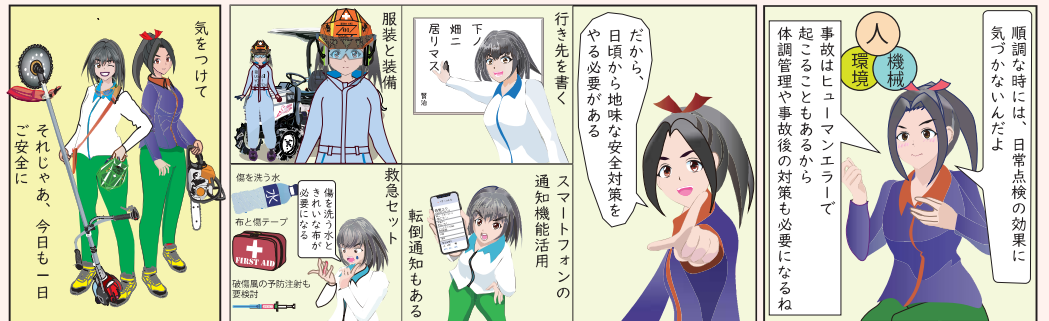

SAFETY FIRST

のうさぎょうあんぜん

今日も一日ご安全に!

安全フレーム
シートベルト
ヘルメット
を装着して
ピンチに備えよう!

KAGOSHIMA

鹿児島県農業機械連絡協議会

異常を感じても、適切な行動ができるわけではない

畑での車上荒らし注意

畑に駐車中の軽トラックから、バックや財布、免許証などの盗難が発生しています。犯人は、目に入ったものを短時間で盗みます。車にはカギをかけて、貴重品は携帯しましょう。

発行者
鹿児島県農業機械連絡協議会事務局
(農政部経営技術課内)
TEL: 099-286-3155
FAX: 099-286-5593

イラスト、テキスト、構成
アクリステーション
監修：農開セ 農機研究室