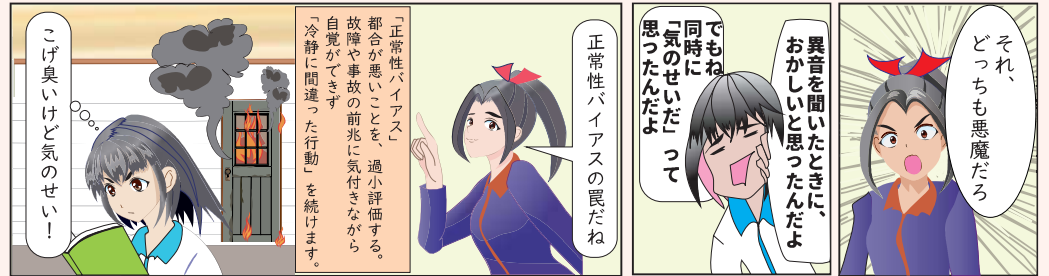

SAFETY FIRST

のうさぎょうあんぜん

今日も一日ご安全に!

安全フレーム
シートベルト
ヘルメット
を装着して
ピンチに備えよう!

KAGOSHIMA

鹿児島県農業機械連絡協議会

異常を感じても、適切な行動ができるわけではない

畑での車上荒らし注意

畑に駐車中の軽トラックから、バックや財布、免許証などの盗難が発生しています。犯人は、目に入ったものを短時間で盗みます。車にはカギをかけて、貴重品は携帯しましょう。

発行者
鹿児島県農業機械連絡協議会事務局
(農政部経営技術課内)
TEL: 099-286-3155
FAX: 099-286-5593

イラスト、テキスト、構成
アクリステーション
監修：農開セ 農機研究室