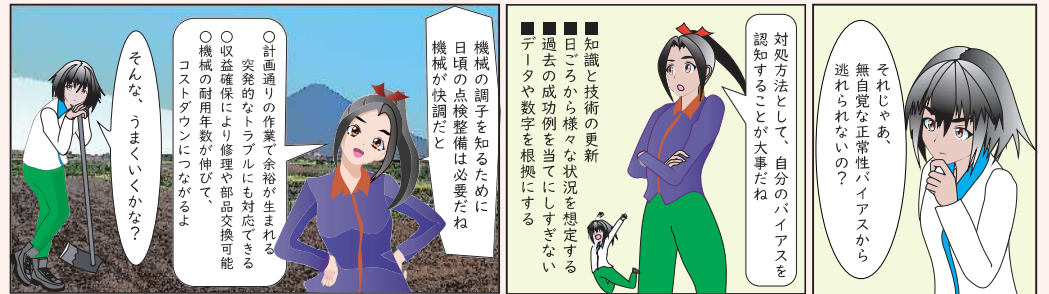

SAFETY FIRST

のうさぎょうあんぜん

今日も一日ご安全に!

安全フレーム
シートベルト
ヘルメット
を装着して
ピンチに備えよう!

KAGOSHIMA

鹿児島県農業機械連絡協議会

異常を感じても、適切な行動ができるわけではない

畑での車上荒らし注意

畑に駐車中の軽トラックから、バックや財布、免許証などの盗難が発生しています。犯人は、目に入ったものを短時間で盗みます。車にはカギをかけて、貴重品は携帯しましょう。

発行者
鹿児島県農業機械連絡協議会事務局
(農政部経営技術課内)
TEL: 099-286-3155
FAX: 099-286-5593

イラスト、テキスト、構成
アクリステーション
監修：農開セ 農機研究室