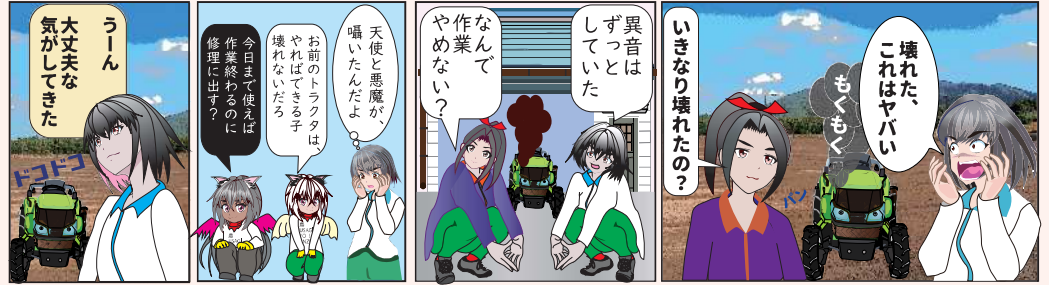

SAFETY FIRST

のうさぎょうあんぜん

今日も一日ご安全に!

安全フレーム
シートベルト
ヘルメット
を装着して
ピンチに備えよう!

KAGOSHIMA

鹿児島県農業機械連絡協議会

異常を感じても、適切な行動ができるわけではない

畑での車上荒らし注意

畑に駐車中の軽トラックから、バックや財布、免許証などの盗難が発生しています。犯人は、目に入ったものを短時間で盗みます。車にはカギをかけて、貴重品は携帯しましょう。

発行者
鹿児島県農業機械連絡協議会事務局
(農政部経営技術課内)
TEL: 099-286-3155
FAX: 099-286-5593

イラスト、テキスト、構成
アクリステーション
監修：農開セ 農機研究室