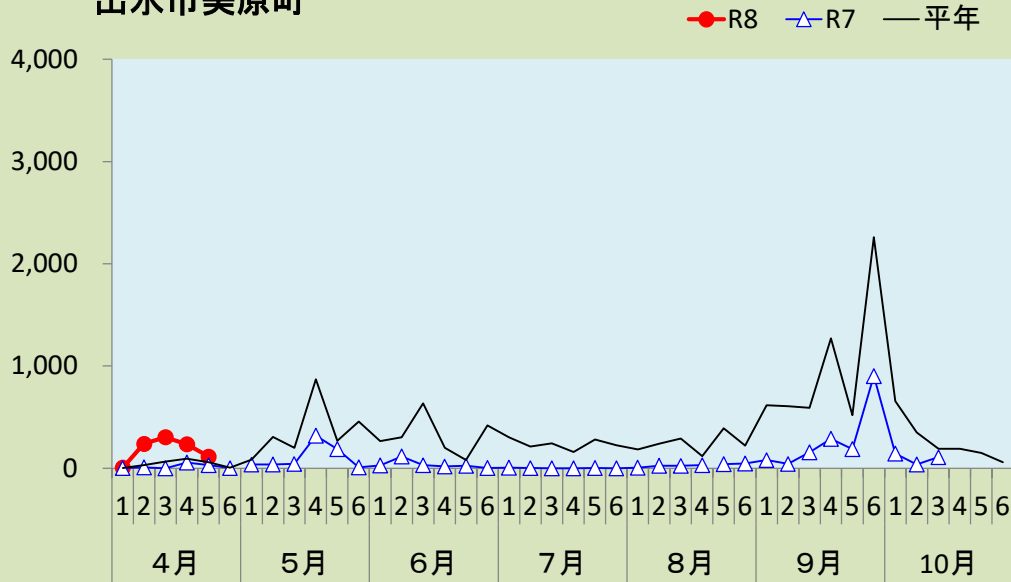

果樹カメムシ類の子察灯での誘殺数

1 ツヤアオカメムシ

出水市美原町

南さつま市金峰町

いちき串木野市湊町

鹿屋市串良町

注) 平年:過去10年間の平均値。捕虫方法:南さつま市は金峰町100w水銀灯, 鹿屋市は捕虫用蛍光灯と白色蛍光灯(20W)を併設, 他は40W捕虫灯。

果樹カメムシ類の子察灯での誘殺数