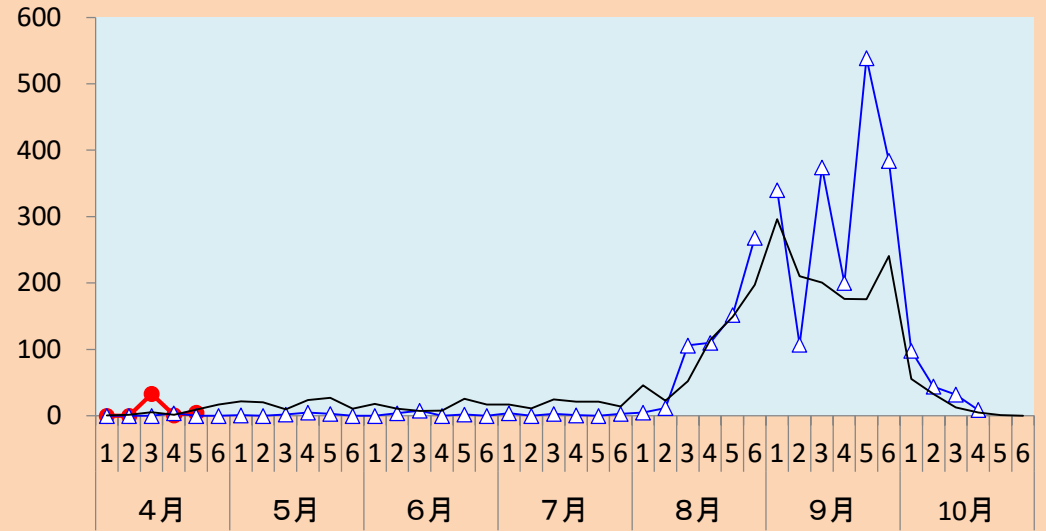

2 チャバネアオカメムシ

出水市美原町

●R8 ▲R7 — 平年

南さつま市金峰町

●R8 ▲R7 — 平年

いちき串木野市湊町

●R8 ▲R7 — 平年

鹿屋市串良町

●R8 ▲R7 — 平年

注) 平年: 過去10年間の平均値。捕虫方法: 南さつま市は金峰町100w水銀灯, 鹿屋市は捕虫用蛍光灯と白色蛍光灯(20W)を併設, 他は40W捕虫灯