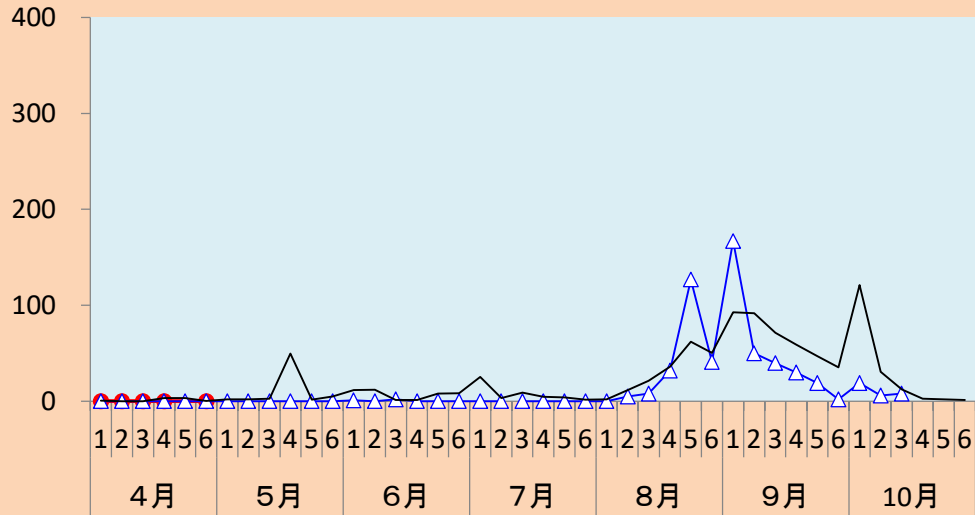

2 チャバネアオカメムシ

出水市美原町

●R8 ▲R7 — 平年

南さつま市金峰町

●R8 ▲R7 — 平年

いちき串木野市湊町

●R8 ▲R7 — 平年

鹿屋市串良町

●R8 ▲R7 — 平年

注) 平年: 過去10年間の平均値。捕虫方法: 南さつま市は金峰町100w水銀灯, 鹿屋市は捕虫用蛍光灯と白色蛍光灯(20W)を併設, 他は40W捕虫灯