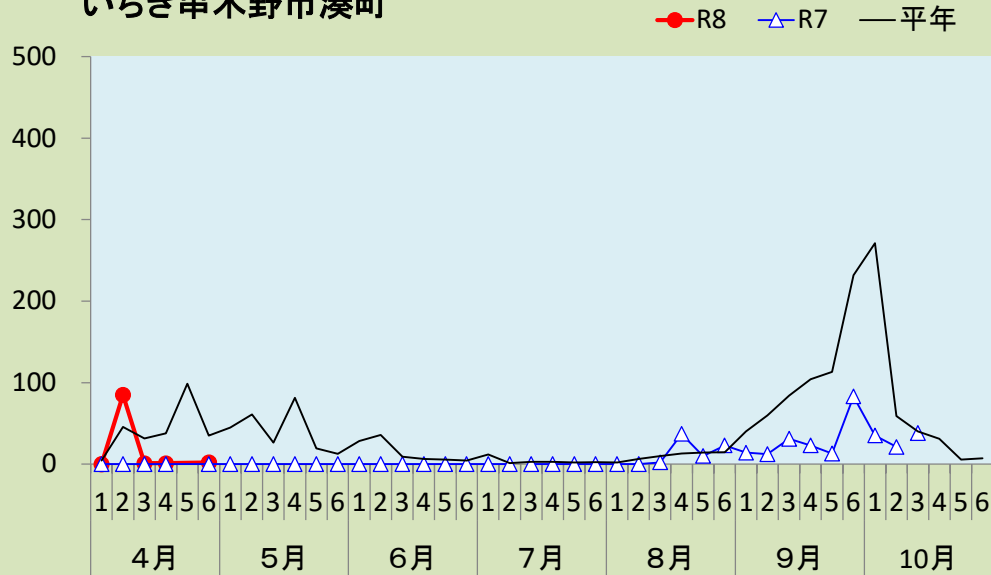

果樹カメムシ類の子察灯での誘殺数

1 ツヤアオカメムシ

出水市美原町

南さつま市金峰町

いちき串木野市湊町

鹿屋市串良町

注) 平年:過去10年間の平均値。捕虫方法:南さつま市は金峰町100w水銀灯, 鹿屋市は捕虫用蛍光灯と白色蛍光灯(20W)を併設, 他は40W捕虫灯。

果樹カメムシ類の子察灯での誘殺数