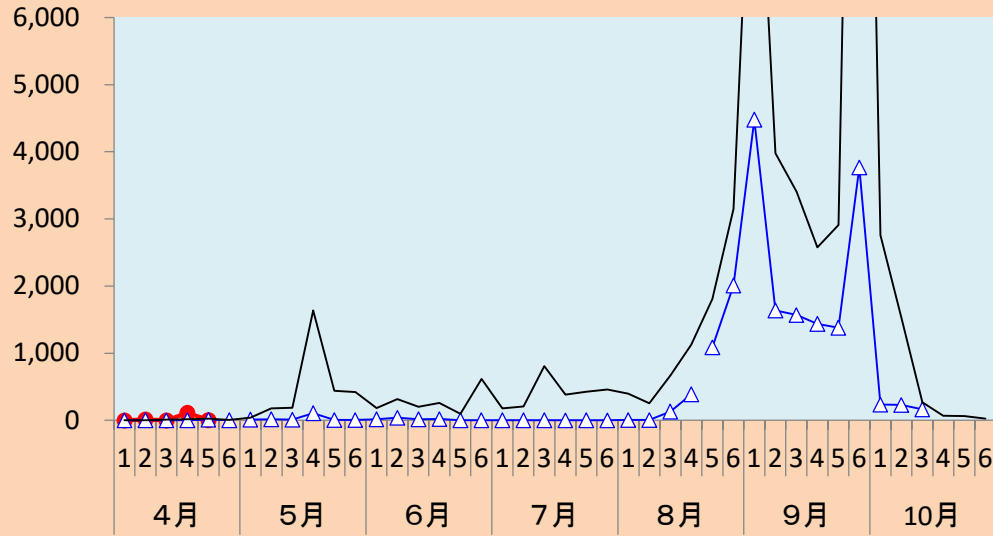

果樹カメムシ類の子察灯での誘殺数

2 チャバネアオカメムシ

出水市美原町

●R8 ▲R7 — 平年