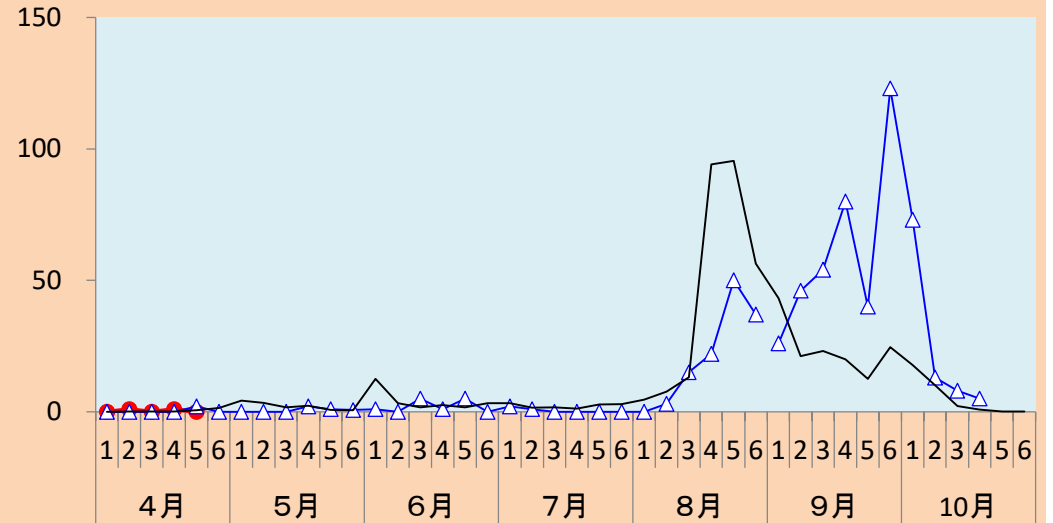

2 チャバネアオカメムシ

出水市美原町

●R8 ▲R7 — 平年

南さつま市金峰町

●R8 ▲R7 — 平年

いちき串木野市湊町

●R8 ▲R7 — 平年

鹿屋市串良町

●R8 ▲R7 — 平年

注) 平年: 過去10年間の平均値。捕虫方法: 南さつま市は金峰町100w水銀灯, 鹿屋市は捕虫用蛍光灯と白色蛍光灯(20W)を併設, 他は40W捕虫灯