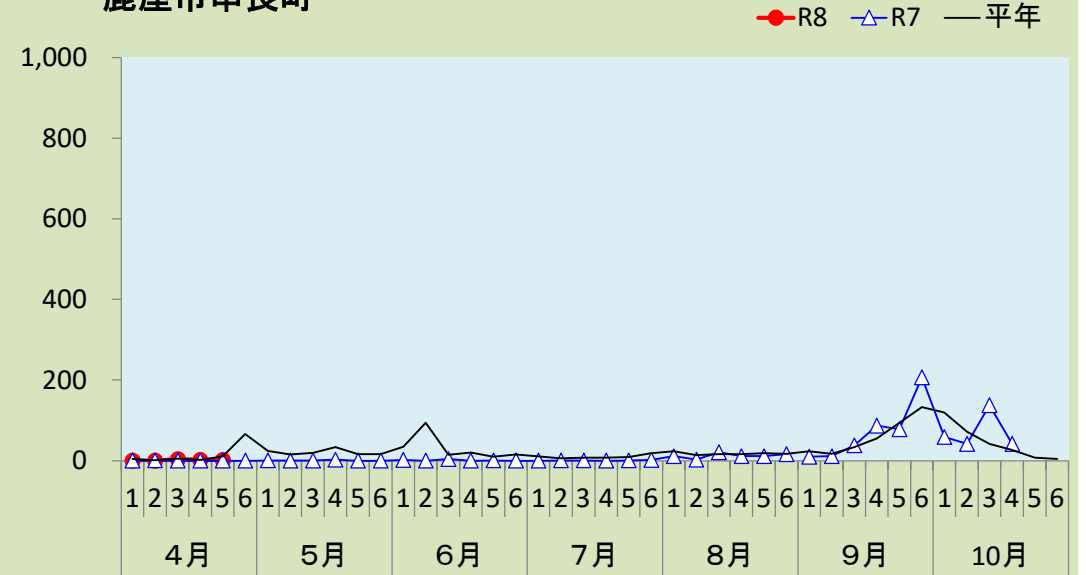

果樹カメムシ類の子察灯での誘殺数

1 ツヤアオカメムシ

出水市美原町

南さつま市金峰町

いちき串木野市湊町

鹿屋市串良町

注) 平年:過去10年間の平均値。捕虫方法:南さつま市は金峰町100w水銀灯, 鹿屋市は捕虫用蛍光灯と白色蛍光灯(20W)を併設, 他は40W捕虫灯。

果樹カメムシ類の子察灯での誘殺数