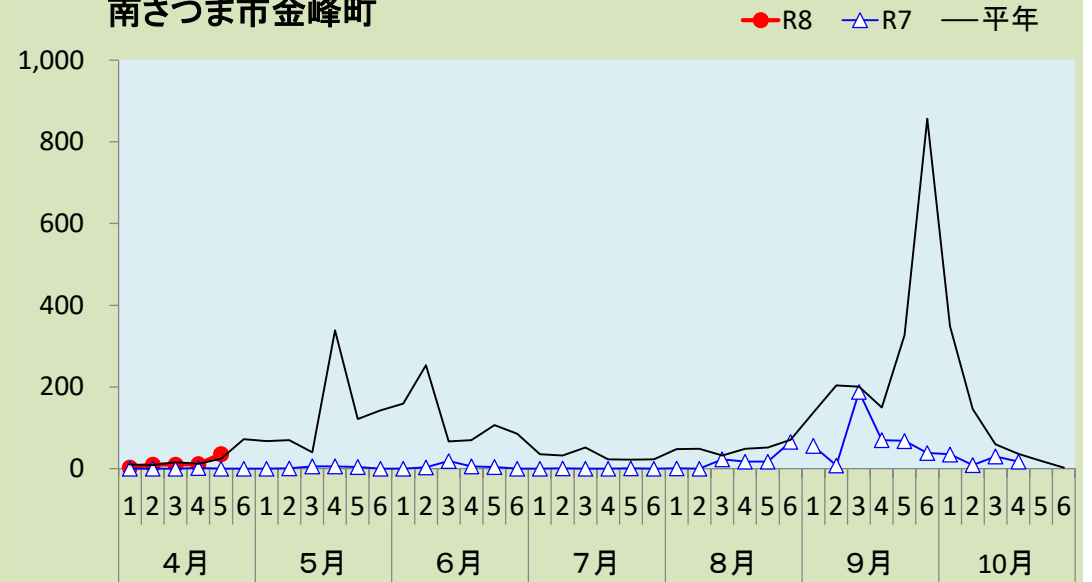

果樹カメムシ類の子察灯での誘殺数

1 ツヤアオカメムシ

出水市美原町

南さつま市金峰町

いちき串木野市湊町

鹿屋市串良町

注) 平年:過去10年間の平均値。捕虫方法:南さつま市は金峰町100w水銀灯, 鹿屋市は捕虫用蛍光灯と白色蛍光灯(20W)を併設, 他は40W捕虫灯。

果樹カメムシ類の子察灯での誘殺数