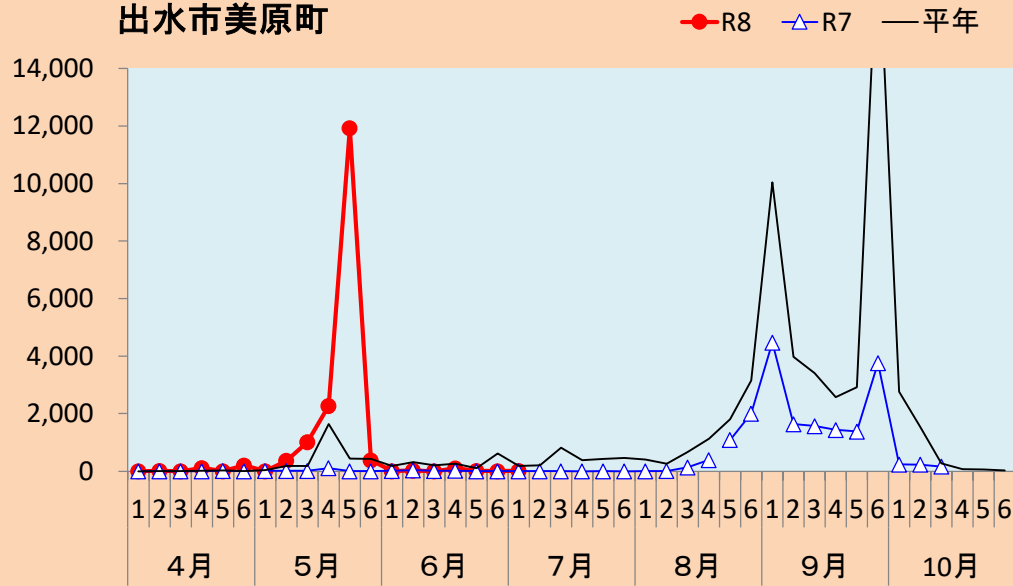

果樹カメムシ類の予察灯での誘殺数

1 ツヤアオカメムシ

出水市美原町

南さつま市金峰町

いちき串木野市湊町

鹿屋市串良町

(注) 平年: 過去10年間の平均値。捕虫方法: 南さつま市は金峰町100w水銀灯, 鹿屋市は捕虫用蛍光灯と白色蛍光灯(20W)を併設, 他は40W捕虫灯。

果樹カメムシ類の予察灯での誘殺数

2 チャバネアオカメムシ

出水市美原町

南さつま市金峰町

いちき串木野市湊町

鹿屋市串良町

注) 平年: 過去10年間の平均値。捕虫方法: 南さつま市は金峰町100w水銀灯, 鹿屋市は捕虫用蛍光灯と白色蛍光灯(20W)を併設, 他は40W捕虫灯