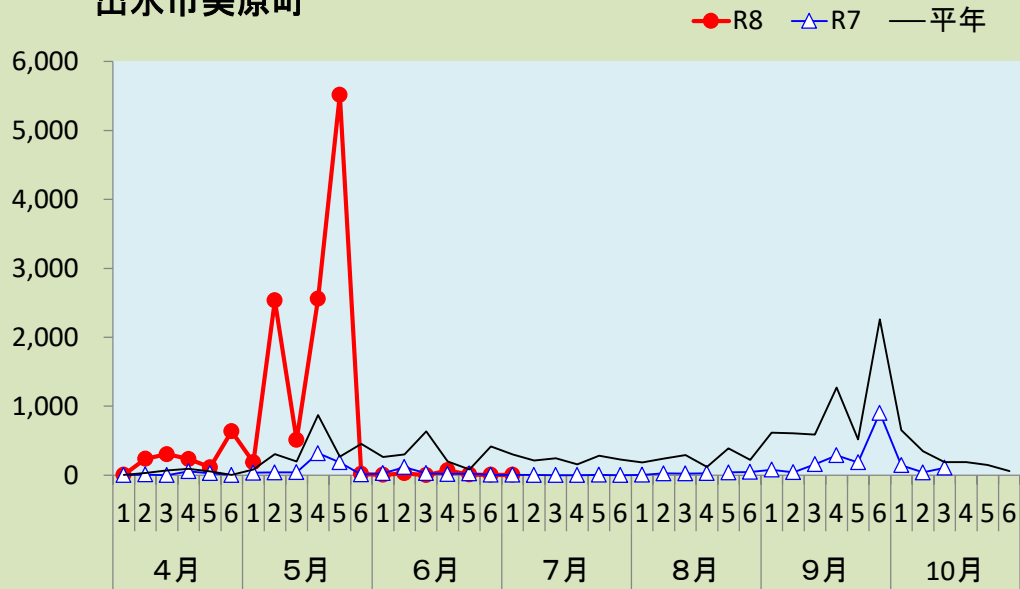

果樹カメムシ類の予察灯での誘殺数

1 ツヤアオカメムシ

出水市美原町

南さつま市金峰町

いちき串木野市湊町

鹿屋市串良町

(注) 平年: 過去10年間の平均値。捕虫方法: 南さつま市は金峰町100w水銀灯, 鹿屋市は捕虫用蛍光灯と白色蛍光灯(20W)を併設, 他は40W捕虫灯。

果樹カメムシ類の予察灯での誘殺数

2 チャバネアオカメムシ

出水市美原町

南さつま市金峰町

いちき串木野市湊町

鹿屋市串良町

注) 平年: 過去10年間の平均値。捕虫方法: 南さつま市は金峰町100w水銀灯, 鹿屋市は捕虫用蛍光灯と白色蛍光灯(20W)を併設, 他は40W捕虫灯