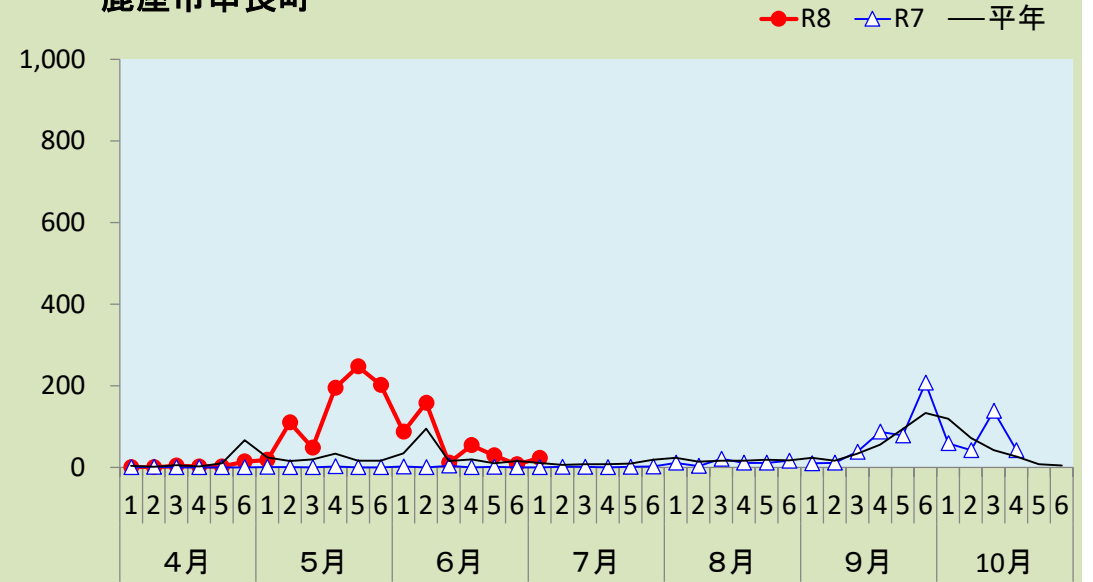

果樹カメムシ類の予察灯での誘殺数

1 ツヤアオカメムシ

出水市美原町

南さつま市金峰町

いちき串木野市湊町

鹿屋市串良町

(注) 平年: 過去10年間の平均値。捕虫方法: 南さつま市は金峰町100w水銀灯, 鹿屋市は捕虫用蛍光灯と白色蛍光灯(20W)を併設, 他は40W捕虫灯。

果樹カメムシ類の予察灯での誘殺数