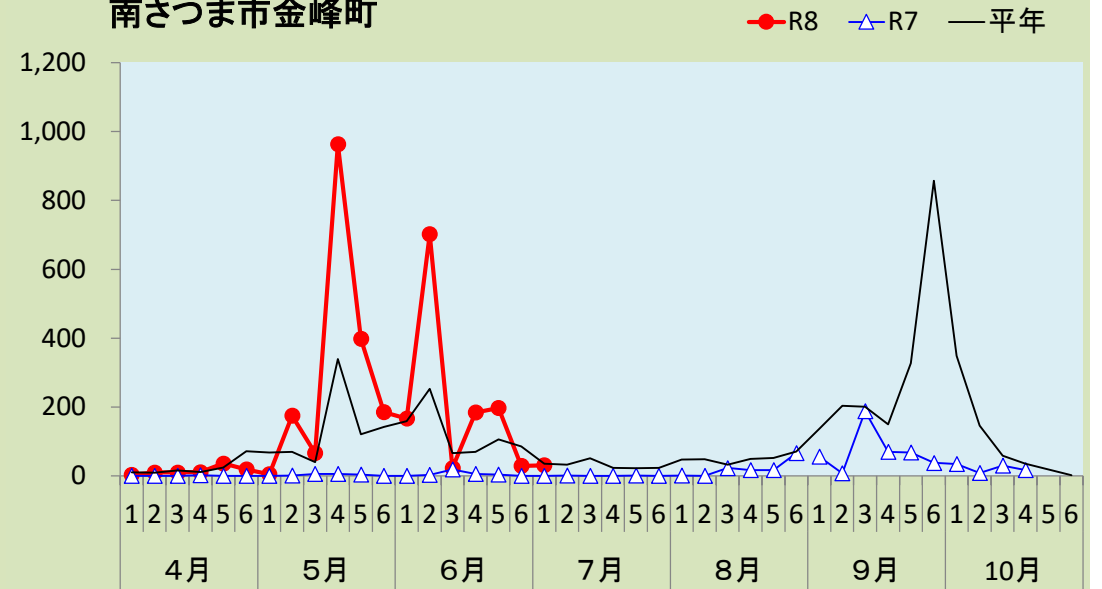

果樹カメムシ類の予察灯での誘殺数

1 ツヤアオカメムシ

出水市美原町

南さつま市金峰町

いちき串木野市湊町

鹿屋市串良町

(注) 平年: 過去10年間の平均値。捕虫方法: 南さつま市は金峰町100w水銀灯, 鹿屋市は捕虫用蛍光灯と白色蛍光灯(20W)を併設, 他は40W捕虫灯。

果樹カメムシ類の予察灯での誘殺数

2 チャバネアオカメムシ

出水市美原町

南さつま市金峰町

いちき串木野市湊町

鹿屋市串良町

注) 平年: 過去10年間の平均値。捕虫方法: 南さつま市は金峰町100w水銀灯, 鹿屋市は捕虫用蛍光灯と白色蛍光灯(20W)を併設, 他は40W捕虫灯