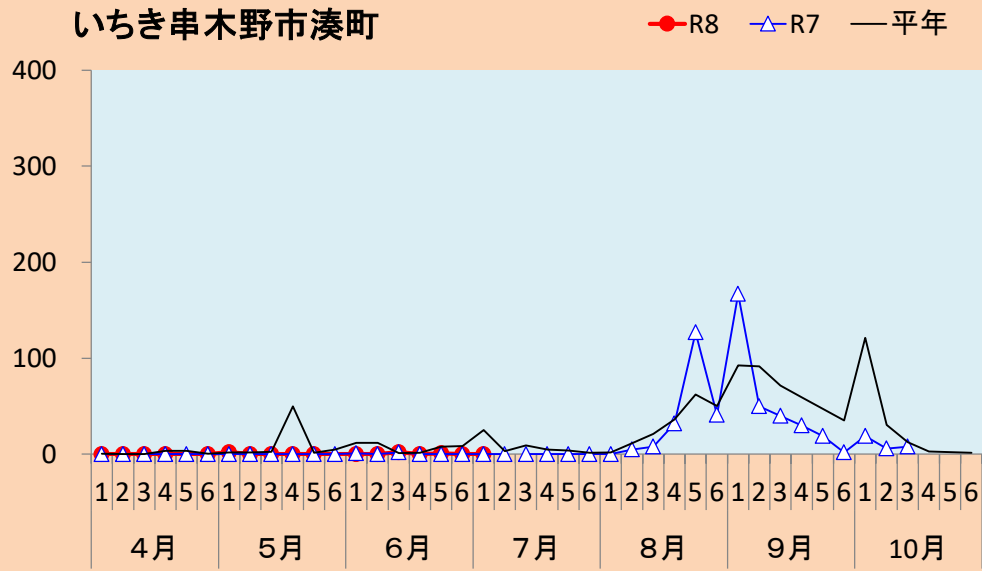

2 チャバネアオカメムシ

出水市美原町

南さつま市金峰町

いちき串木野市湊町

鹿屋市串良町

注) 平年: 過去10年間の平均値。捕虫方法: 南さつま市は金峰町100w水銀灯, 鹿屋市は捕虫用蛍光灯と白色蛍光灯(20W)を併設, 他は40W捕虫灯