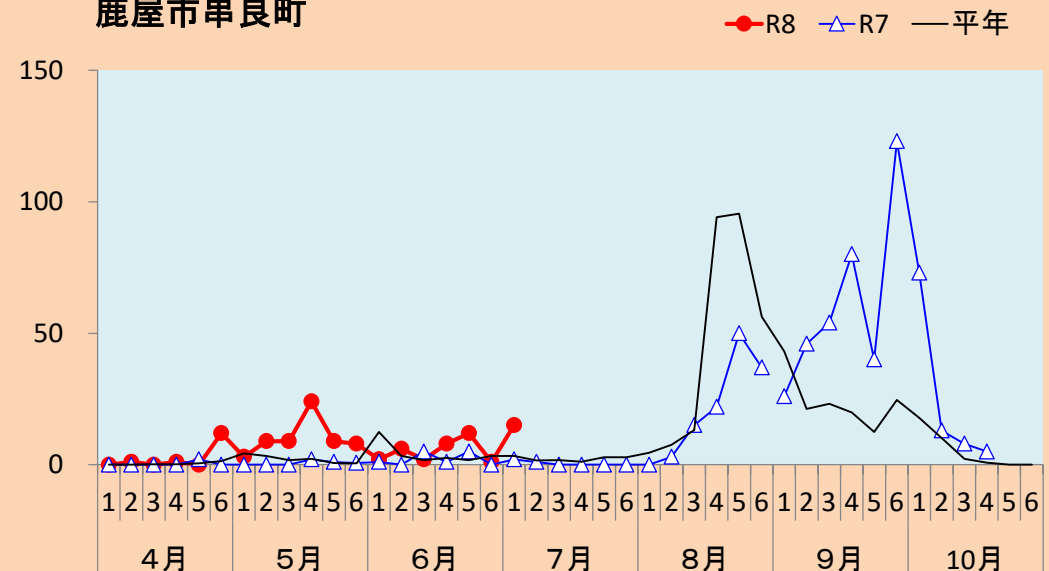

2 チャバネアオカメムシ

出水市美原町

南さつま市金峰町

いちき串木野市湊町

鹿屋市串良町

注) 平年: 過去10年間の平均値。捕虫方法: 南さつま市は金峰町100w水銀灯, 鹿屋市は捕虫用蛍光灯と白色蛍光灯(20W)を併設, 他は40W捕虫灯