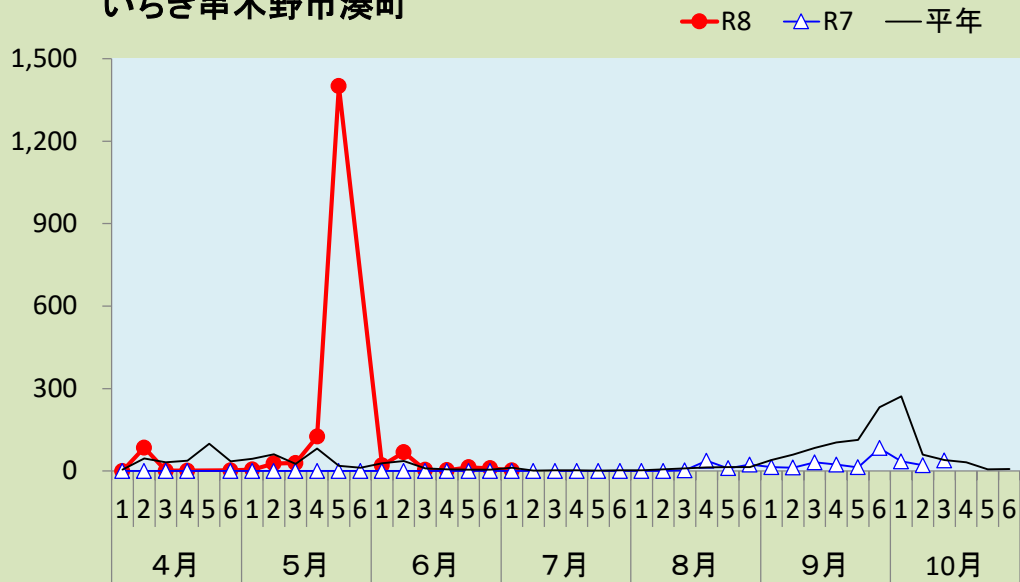

果樹カメムシ類の予察灯での誘殺数

1 ツヤアオカメムシ

出水市美原町

南さつま市金峰町

いちき串木野市湊町

鹿屋市串良町

(注) 平年: 過去10年間の平均値。捕虫方法: 南さつま市は金峰町100w水銀灯, 鹿屋市は捕虫用蛍光灯と白色蛍光灯(20W)を併設, 他は40W捕虫灯。

果樹カメムシ類の予察灯での誘殺数

2 チャバネアオカメムシ

出水市美原町

南さつま市金峰町

いちき串木野市湊町

鹿屋市串良町

注) 平年: 過去10年間の平均値。捕虫方法: 南さつま市は金峰町100w水銀灯, 鹿屋市は捕虫用蛍光灯と白色蛍光灯(20W)を併設, 他は40W捕虫灯