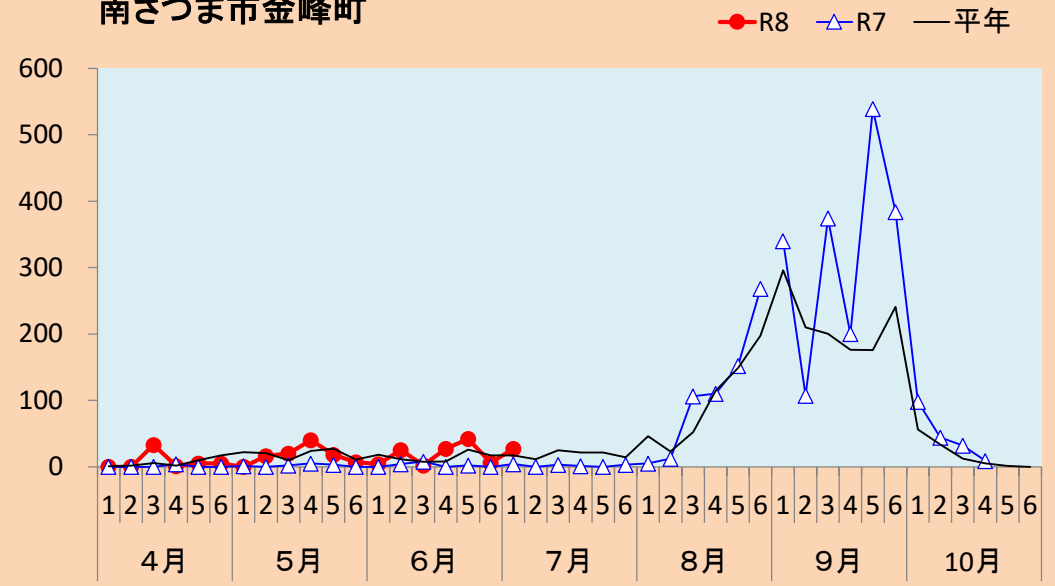

果樹カメムシ類の予察灯での誘殺数

1 ツヤアオカメムシ

出水市美原町

南さつま市金峰町

いちき串木野市湊町

鹿屋市串良町

(注) 平年: 過去10年間の平均値。捕虫方法: 南さつま市は金峰町100w水銀灯, 鹿屋市は捕虫用蛍光灯と白色蛍光灯(20W)を併設, 他は40W捕虫灯。

果樹カメムシ類の予察灯での誘殺数

2 チャバネアオカメムシ

出水市美原町

南さつま市金峰町

いちき串木野市湊町

鹿屋市串良町

注) 平年: 過去10年間の平均値。捕虫方法: 南さつま市は金峰町100w水銀灯, 鹿屋市は捕虫用蛍光灯と白色蛍光灯(20W)を併設, 他は40W捕虫灯